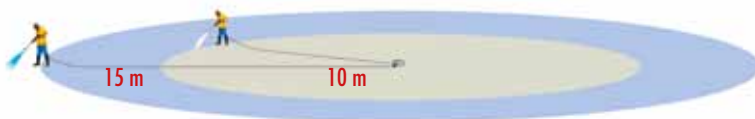

Die kleinen Kraftpakete

geländegängiges und treppentaugliches Fahrgestell

integrierte Schlauchtrommel mit klappbarer Kurbel und 15 m Stahlgewebe-Hochdruckschlauch

5 m Anschlusskabel mit Kabelaufwicklung

Schmutzkillerlanze mit Edelstahlrohr, Vario-Jet-Lanze mit Edelstahlrohr und stufenlos verstellbarem Strahl von Rund- zu Flachstrahl sowie Hoch- zu Niederdruck

Köcher für Sicherheits-Abschaltpistole, Schmutzkillerlanze und Vario-Jet-Lanze

Zum Vergleich:
Hochdruckreiniger mit 10 m Hochdruckschlauch haben einen Aktionsradius von 10 m mit 314 m² Arbeitsfläche.

Kränzle-Hochdruckreiniger mit integrierter Schlauchtrommel und 15 m Hochdruckschlauch haben einen Aktionsradius von 15 m mit 706 m² Arbeitsfläche. Mehr als das Doppelte !

Technische Daten

	K 1151 T	K 1151	Silent 120
Art.-Nr. mit Schmutzkiller	41.215 1	41.216 1	41.220 1
Art.-Nr. ohne Schmutzkiller		41.216	41.220
Arbeitsdruck, stufenlos regelbar	30-130 bar / 3-13 MPa	30-130 bar / 3-13 MPa	30-120 bar / 3-12 MPa
max. zulässiger Überdruck	150 bar / 15 MPa	150 bar / 15 MPa	135 bar / 13,5 MPa
Wasserleistung	10 l/min (600 l/h)	10 l/min (600 l/h)	7 l/min (420 l/h)
Warmwasserzulauf	max. 60 °C	max. 60 °C	max. 60 °C
Ansaughöhe			1,5 m
Düsengröße Schmutzkiller	042 ●	042 ●	028 ●
Düsengröße Flachstrahl	042 Vario-Jet ●	042 Vario-Jet ●	20028 ●
Motordrehzahl	2.800 U/min	2.800 U/min	1.400 U/min
Elektrischer Anschlusswert	230 V, 12,0 A, 50 Hz	230 V, 12,0 A, 50 Hz	230 V, 7,5 A, 50 Hz
Leistungsaufnahme	2,8 kW	2,8 kW	1,6 kW
Leistungsabgabe	2,0 kW	2,0 kW	1,0 kW
Gewicht	29 kg	27 kg	26 kg
Maße in mm (L x B x H)	300 x 330 x 800	300 x 330 x 800	300 x 330 x 800