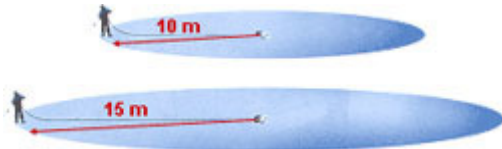

Die kleinen Kraftpakete

Kränzle 1151 - 1151 T

Trommel, oder nicht Trommel:

Sie haben die Wahl: Das Modell Kränzle 1151 ist mit oder ohne Schlauchtrommel erhältlich. Unser Modell Kränzle 1151 T (T=Trommel) bietet Ihnen zu der komfortablen Schlauchaufwicklung einen 15 Meter langen Hochdruckschlauch (10 Meter bei Geräten ohne Schlauchtrommel), wodurch sich die Arbeitsfläche mehr als verdoppelt, ohne den Standort des Gerätes verändern zu müssen.

Kleine Kraftpakete Ausstattungsmerkmale:

- integriertes Fahrwerk
- Anschlußkabel 5 m
- Kabelaufwicklung
- Schlauchtrommel mit 15 m Stahlgewebe-Hochdruckschlauch
- Abschaltpistole mit Handgriff
- Vario-Jet Sprühlanze mit stufenlos verstellbarem Strahl von Rund- zu Flachstrahl sowie Hoch- und Niederdruck
- stufenlose Druck- und Mengenregulierung
- Total-Stop-System (K.1151 - 1151 T)
- Silent 120 ohne Total-Stop-System
- Messingpumpenkopf
- keramikbeschichtete Pumpenplunger
- Trockenlaufsicherheit
- Köcher für Abschaltpistole und Lanze
- Zusatzmittelinjektor mit Filter