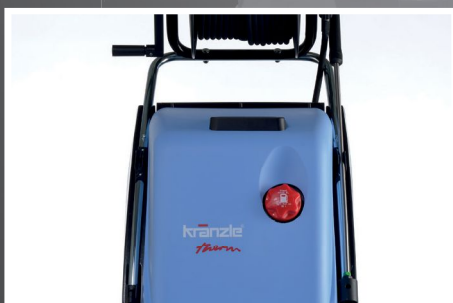

HEISSWASSER - ÖLBEHEIZT

Die therm CA-Serie

NEU!

Sicherheits-Abschaltpistole und
Lanze mit Schraubsystem

Integrierte Schlauchtrommel
Mit klappbarer Kurbel
(Ausführung inkl. Schlauchtrommel)

Übersichtliches Bedienpanel
Zur Regelung der Wassertemperatur

Abnehmbare Hauben
Zum Schutz der Mechanischen
Komponenten

**Reinigungsmittel-
Ansaugung**

Druckregulierung
Arbeitsdruck stufenlos regelbar

Feststellbremse
Für einen sicheren Halt

Abbildungen: therm CA 12/150
inkl. Schlauchtrommel