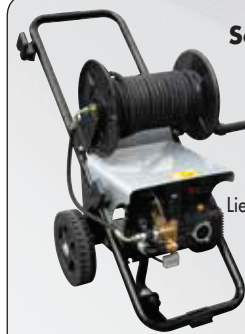

HyperC

GUARANTEED

T.S. Total Stop

Modelle: 1211 LP

T.S. Total Stop 24V

Modelle: 1515 LP/2015 LP
2021 LP/2515 LP

Standardausrüstung:

- 3.700.0036 Pistole M22 - 3/8" (Modell 1211 LP).

- 4.618.0143 Hochdruckschlauch 10 m

- Netzkabel 5 m

Ausgestattet mit:

- 4-poligem Elektromotor (1450 U/min) mit thermischem Schutz und Wasserkühlung.
- Drei Keramikkolben, linearem Messing-Pumpenkopf mit eingebautem By-Pass-Ventil.
- Integrierte Elastikverbindung für besten Pumpenanschluss (3-Phasen-Modelle).
- Niederspannung und verzögertem Vollstopp (3-Phasen-Modelle).
- Ansaug- und Lieferventilen aus Edelstahl.
- Integrierter Reinigungsmittel-Ansaugung mit externer Ansaug-Sonde.
- Druckregler • Manometer in Glycerinbad.
- Schlauchtrommel (**Sonderzubehör**).
- Stahlrahmen. • Stahlabdeckungen.

• Integrierte Elastikverbindung für besten Pumpenanschluss (außer Modell 1211).

Sonderzubehör

- 6.608.0068 Hochdruck-Schlauchtrommel (Schlauch nicht im Lieferumfang enthalten)

DETAILS SEITE 9

	Hyper C 1211 LP	Hyper C 1515 LP	Hyper C 2015 LP	Hyper C 2021 LP	Hyper C 2515 LP
Art.-Nr.	8.654.0074	8.654.0033	8.654.0023	8.654.0031	8.654.0053
Betriebsdruck	125 bar - -1812 psi	150 bar - -2175 psi	200 bar - 2900 psi	200 bar - 2900 psi	250 bar - 3600 psi
Durchsatz	660 l/h - 2,91 GPM	900 l/h - 3,96 GPM	900 l/h - 3,96 GPM	1260 l/h - 5,55 GPM	900 l/h - 3,96 GPM
Leistungsaufnahme/Spannung	3000W - 230V~50Hz 1ph	5000W - 400V~50Hz 3ph	7000W - 400V~50Hz 3ph	9400W - 400V~50Hz 3ph	8500W - 400V~50Hz 3ph
Pumpen-Typ/U/min	MPW5/1450 U/min	MPWJ5/1450 RPM	MPWJ5/1450 RPM	MPWJ5/1450 RPM	MPWJ5/1450 RPM
Max. Wasser-Eintrittstemperatur	40 °C	40 °C	40 °C	40 °C	40 °C
Abmessung/Gewicht	50x90x83cm / 42 Kg - 92 lbs	50x90x83cm / 54 Kg - 119 lbs	50x90x83cm / 56 Kg - 123 lbs	50x90x83cm / 58 Kg - 128 lbs	50x90x83cm / 59 kg - 130 lbs