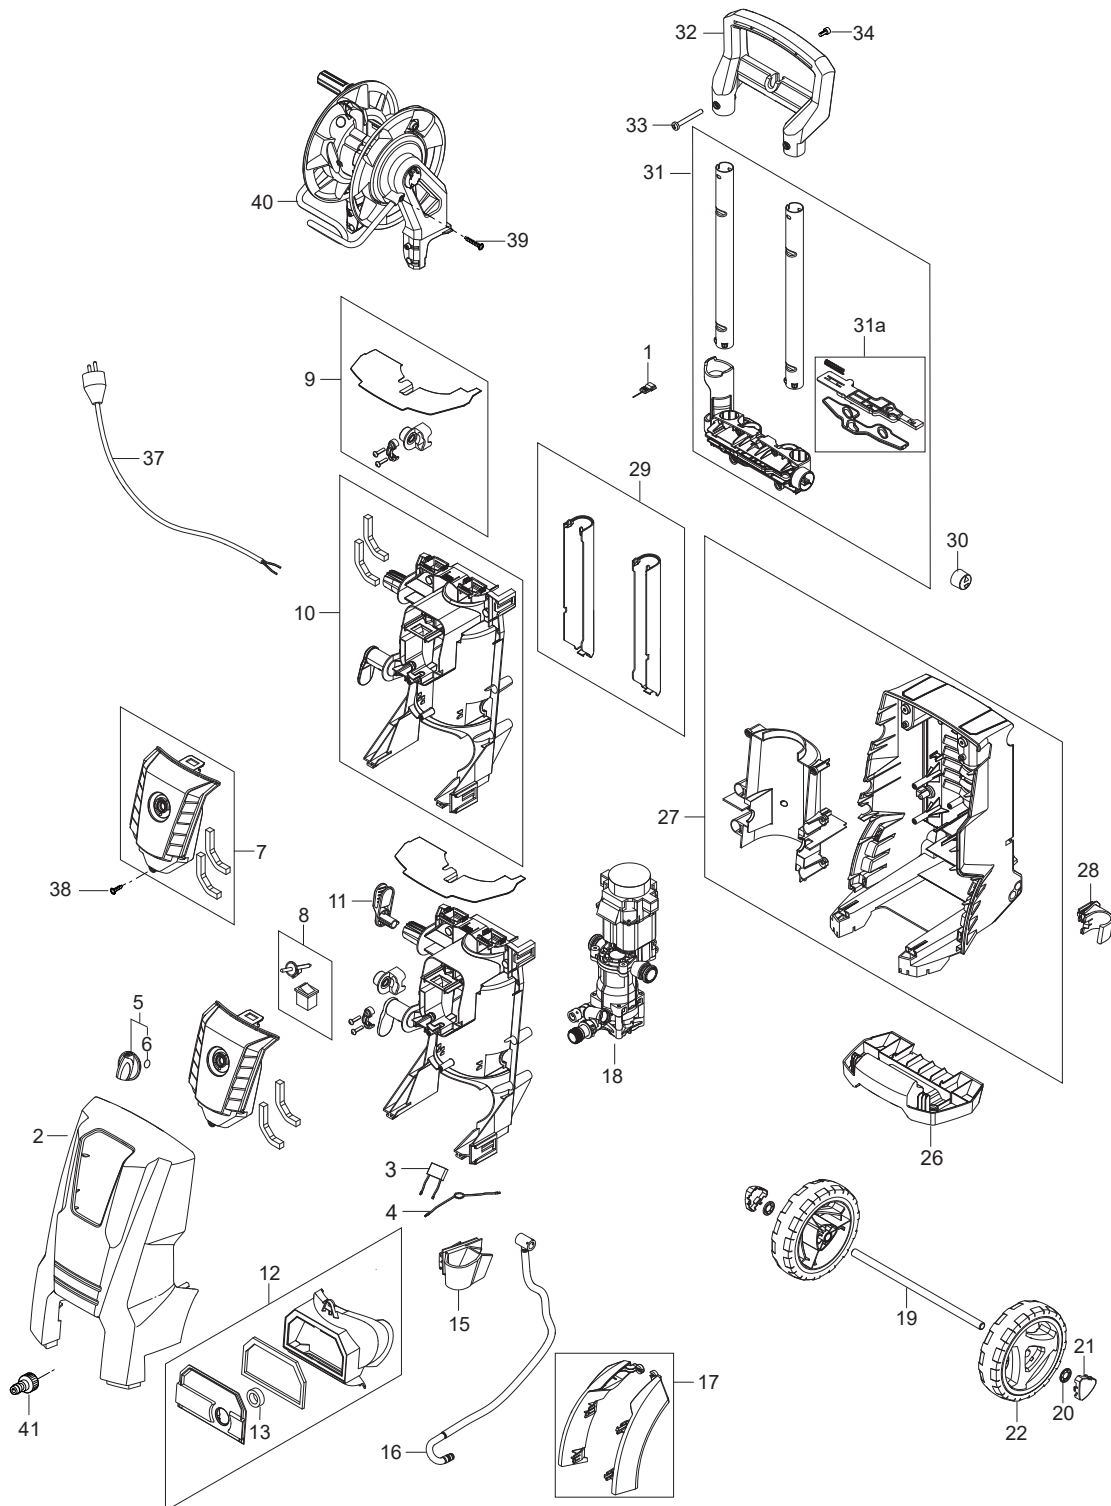

PARTS LIST

2021.03.26

TABLE OF CONTENTS

Overview	1
Motor pump	3
Hose reel	5

Pos.	Artikel-Nr.	Menge	Variante	Notes
NS	128500987	1	BOX 10PCS D140.4-9	[1]
1	6520844	1	Reinigungsnadel	
2	128501157	1	FRONT CABINET W.PRINT D140.4	
3	128500492	1	CAPACITOR UNIVERSAL MPX	
4	128500493	1	EMC COIL UNIVERSAL	
5	128500547	1	DREHKNOPF BLAU	
6	9868	1	O-Ring 10x2,5	
7	128500928	1	SWITCH BOX	
8	128500507	1	EA-Schalter inkl. Achse	
9	128500815	1	CABLE RELIFE KIT	
10	128500929	1	FRONT STRUCTURAL WITH GASKET	
11	128500549	1	Kabelhaken	
12	128500817	1	IN/OUTLET COVER KIT BLACK XTRA	
13	128500578	1	INLET GASKET	
15	128500512	1	Lanzenhalter	
16	128500513	1	HD-Verbindungsschlauch X-Tra Consumer HD	
17	128500514	1	Radkästen	
18		1	Motor pump unit	[2]
19	128500517	1	Radachse	
20	127440210	1	Sprengring Set	
21	128500552	1	Radkappe	
22	128500553	1	Rad	
26	128500519	1	FRONT FOOT LOW	
27	128500821	1	MPU BACK COVER AND CHASSIS	[3]
28	128500523	1	HALTERUNG FÜR LANZE OBEN	
29	128500521	1	SCHLAUCHHALTERUNG	
30	128500554	1	HANDLE LOCK BUTTON BLUE	
31	128500931	1	HANDLE TUBE AND ACC STORAGE	
31a	128500932	1	SPRING FOR LOCK	
32	128500527	1	Handgriff	
33	128500528	1	NUT FOR HANDLE LOCK	
34	128500529	1	SCHRAUBE M4X8 ISO7045 A2-50-H PH	
37	128500822	1	POWER CABLE EU	
37	128500823	1	POWER CABLE UK	
38	107141838	33	SCHRAUBE K50X18 WN1451 SCHWARZ TORX 20	
39	128500595	2	SCREW K50X35 WN1452 BLACK TORX	
40		1	Hose reel complete	[4]
41	106404529	1	GARDENA COUPLING MALE 3/4	