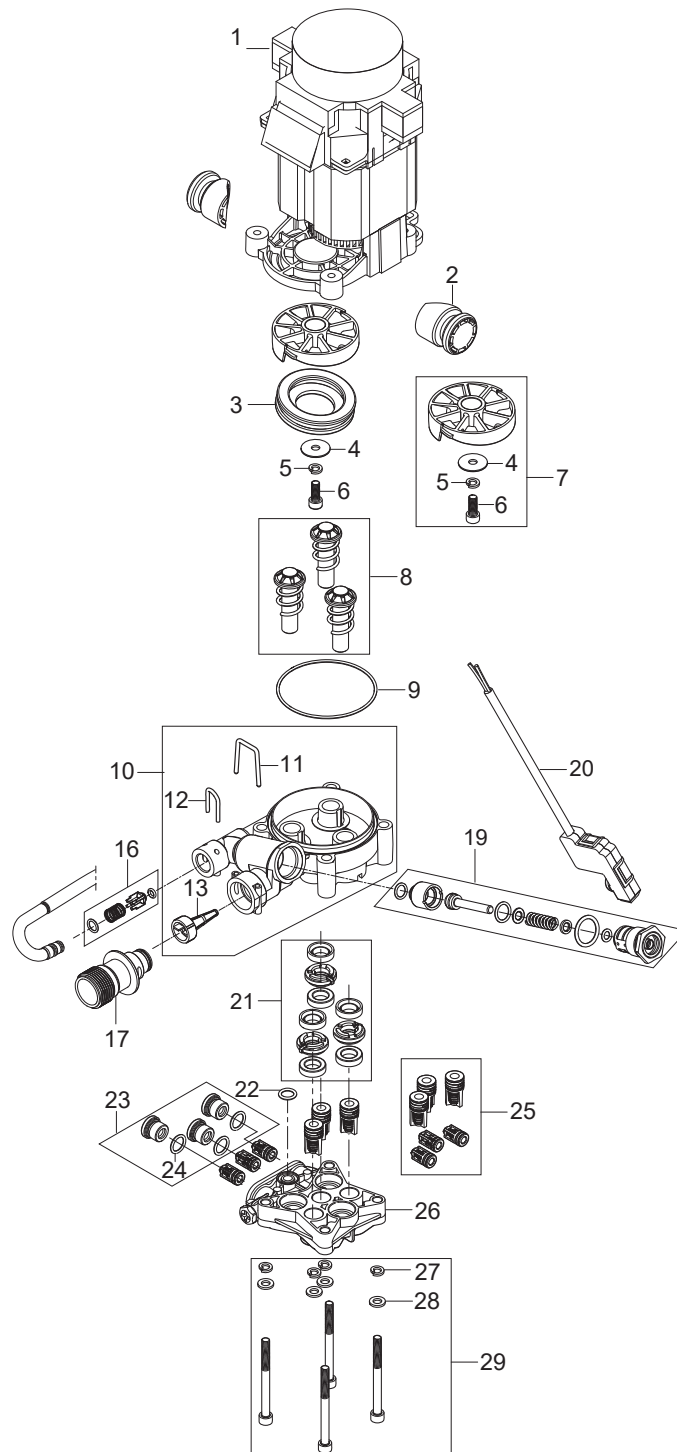

Pos.	Artikel-Nr.	Menge	Variante	Notes
1	128500826	1	U-MOTOR 2.5KW	
2	128500604	2	VIBRATION DAMPER	
3	128500605	1	THRUST BALL BEARING	
4	127130066	1	Beilagsscheibe D22X6,4X1,	
5	127500050	1	Federscheibe	
6	128500608	1	SCREW M6X16 10.9 FZB ISO4762	
7	128500610	1	WOBBLE DISC KIT 8.0 DEG	
8	128500616	1	PISTON COMPLETE KIT 3PCS	
9	127440078	1	O-Ring 72x2 SH90	
10	128500827	1	CYLINDER BLOCK	
11	128500675	1	U-PIN INLET	
12	128500620	1	U-PIN OUTLET	
13	128500195	1	Sieb	
16	128500624	1	Rückschlagventil	
17	128500515	1	Wassereinlass NA01	
19	128501513	1	START/STOP VALVE D.2.95 - REV. 2 - NA01	[1]
20	128500628	1	MICROSWITCH BOX COMPLETE	
21	128500993	1	Dichtungssatz Kolben	
22	128500630	1	O-RING 10.0X2.2 NBR 90	
23	128500851	3	PRESSURE VALVE PLUG KIT	
24	127440085	3	O-RING 11.7X2.0 SH90	
25	128500855	1	INLET OUTLET VALVE 6PCS	
26	128500633	1	Zylinderkopf Consumer HDR	
26	128501323	1	CYLINDERHEAD AND SCREW	
27	127500029	4	Beilagsscheibe	
28	127500050	4	Federscheibe	
29	127500071	1	SCHRAUBE M6X70 DIN 912 4STÜCK	

Part Notes:

- [1] - TSB-CON-HPW-2019-001 - Excellent-Dynamic -start-stop system
  DE TSB-CON-HPW-2019-001 Excellent Dynamic Start-Stop System