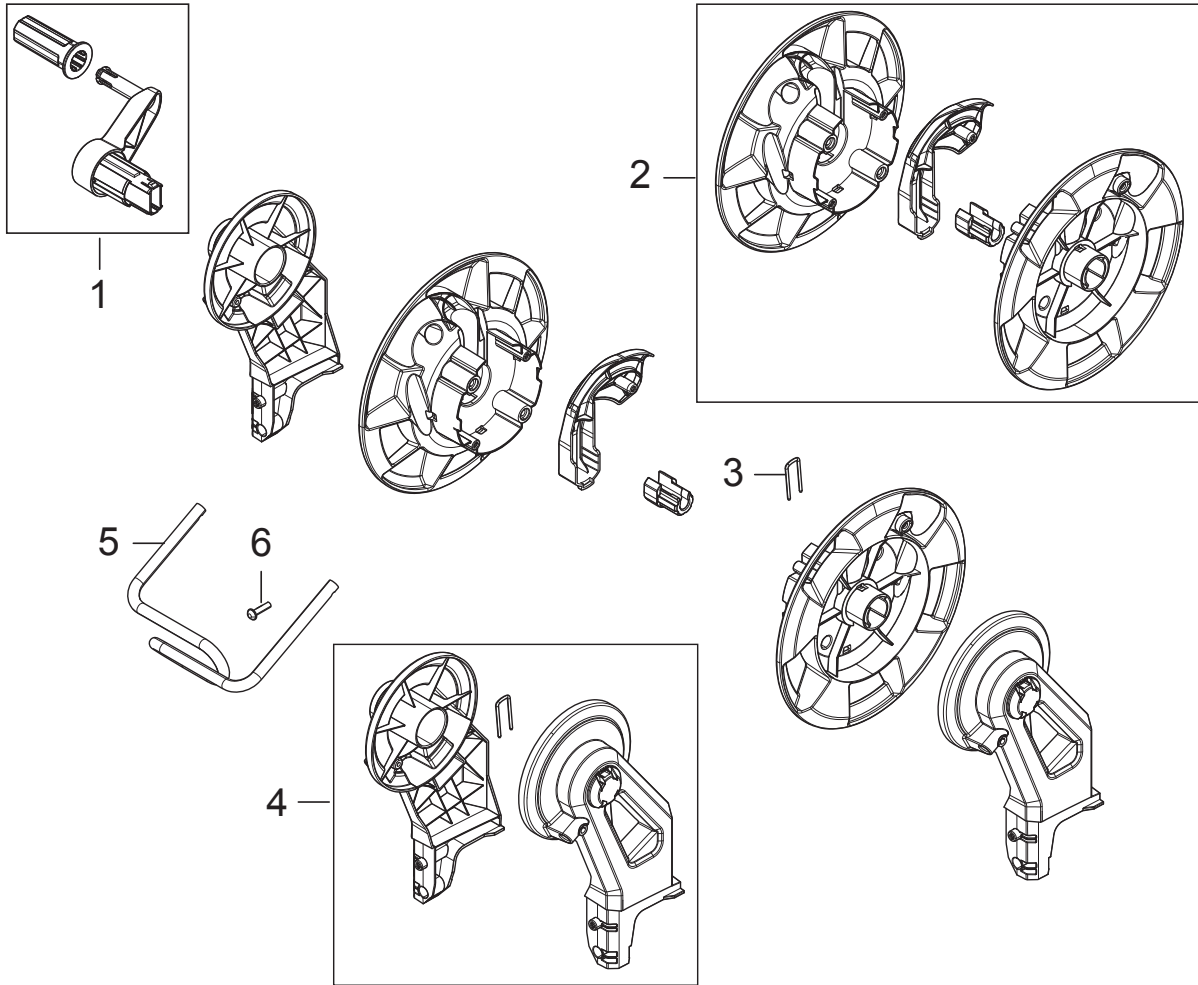

Part Notes:

- [1] - NO LONGER AVAILABLE
- [2] - Motor pump
- [3] - STOCK COVERS GUARANTEE
- [4] - Hose reel

Pos.	Artikel-Nr.	Menge	Variante	Notes
1	128500826	1	U-MOTOR 2.5KW	
2	128500604	2	VIBRATION DAMPER	
3	128500605	1	THRUST BALL BEARING	
4	127130066	1	Beilagsscheibe D22X6,4X1,	
5	127500050	1	Federscheibe	
6	128500608	1	SCREW M6X16 10.9 FZB ISO4762	
7	128500610	1	WOBBLE DISC KIT 8.0 DEG	
8	128500616	1	PISTON COMPLETE KIT 3PCS	
9	127440078	1	O-Ring 72x2 SH90	
10	128500827	1	CYLINDER BLOCK	
11	128500675	1	U-PIN INLET	
12	128500620	1	U-PIN OUTLET	
13	128500195	1	Sieb	
16	128500624	1	Rückschlagventil	
17	128500515	1	Wassereinlass NA01	
19	128501513	1	START/STOP VALVE D.2.95 - REV. 2 - NA01	[1]
20	128500628	1	MICROSWITCH BOX COMPLETE	
21	128500993	1	Dichtungssatz Kolben	
22	128500630	1	O-RING 10.0X2.2 NBR 90	
23	128500851	3	PRESSURE VALVE PLUG KIT	
24	127440085	3	O-RING 11.7X2.0 SH90	
25	128500855	1	INLET OUTLET VALVE 6PCS	
26	128500633	1	Zylinderkopf Consumer HDR	
26	128501323	1	CYLINDERHEAD AND SCREW	
27	127500029	4	Beilagsscheibe	
28	127500050	4	Federscheibe	
29	127500071	1	SCHRAUBE M6X70 DIN 912 4STÜCK	

Part Notes:

- [1] - TSB-CON-HPW-2019-001 - Excellent-Dynamic -start-stop system
DE TSB-CON-HPW-2019-001 Excellent Dynamic Start-Stop System

Pos.	Artikel-Nr.	Menge	Variante	Notes
0	128500531	1	HOSE REEL COMPLETE	
1	128500590	1	Kurbel	
2	128500591	1	Schlauchtrommel kit	
3	128500592	1	LOCK KIT	
4	128500593	1	Schlauchtrommelhalter	
5	128500594	1	HOSE GUIDE BRACKET	
6	128500595	2	SCREW K50X35 WN1452 BLACK TORX	
7	107141838	2	SCHRAUBE K50X18 WN1451 SCHWARZ TORX 20	