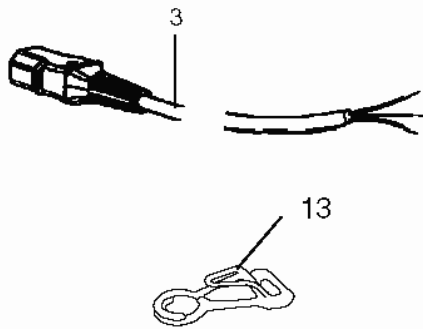

Resource notes:

Pos.	Artikel-Nr.	Menge	Variante	Notes
01	11746620	1	CORD SET KIT GM 80C UK 10M	
01	147 0363 500	1	CORD SET 10M BLACK AU/NZ	
01	22146000	1	10M CORD 2X1.0 CON./ITALY	[1]
01	11545920	1	Kabel GM 80 schwarz	
01	21545400	1	7M CORD 2X1.0 CON./NOPLUG	[2]
01	21907900	1	7M CORD 2X1.0 CON./CH	
01	147 0764 500	1	CORD SET GM80 CN	
01	21584900	1	Kabel 30m, kpl. m.Klammer	
01	11545920	1	Kabel GM 80 schwarz	
01	21907800	1	Netzkabel GMP/GSP 10m	
01	21905600	1	10M CORD 2X1.0 CON/AUSANDNZ	
01	4083901466	1	Kabel 10 m 3-Polohne Stecker	
01	107408837	1	CORD SET 9.3M 3x1.25 JP PLUG NILFISK CO	
01	11827420	1	CORD SET KIT GM 80C GROUND. US	
01	21746500	1	Kabel 7m 2 x 1,5 / UK	
03	4083901466	1	Kabel 10 m 3-Polohne Stecker	
03	21547900	1	10M CORD 2X1.0 CON/NOPLUG	
03	21545400	1	7M CORD 2X1.0 CON./NOPLUG	[2]
10	22361000	1	Kabelsicherung zuGM-GS Motoren	
11	22131600	1	Kabelklammer-Set -GS/GM-	[1]
13	82195800	1	Zugentlastung	[3]
14	L00191024	1	Stecker für Kabel	