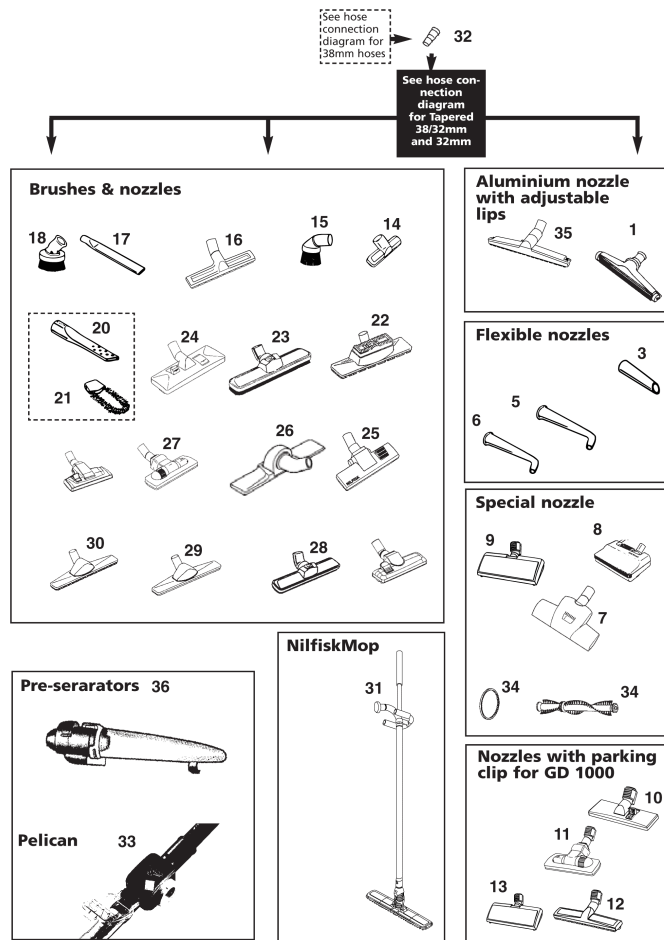

Pos.	Artikel-Nr.	Menge	Variante	Notes
01	82366900	1	Rollendüse 32 / 370 mm	
01	11505100	1	NOZZLE WITH WHEELS D32 MM.400	[1]
03	81140900	1	Schrägrohrdüse, Kunststoff grau Ø 32 mm	
04	81140900	1	Schrägrohrdüse, Kunststoff grau Ø 32 mm	
05	81141101	1	Gummischrägrohrdüse kon Ø 32 NBR	
06	81932600	1	Gummischrägrohrdüse kon Ø 32 antistat.	
06	81141103	1	Gummischrägrohrdüse kon Ø 32 Silikon	[2]
07	22360000	1	Turbodüse, Ø 32x300 mm	
08	22360000	1	Turbodüse, Ø 32x300 mm	
09	22203000	1	Elektrosaugbürste	
14	32043700	1	Polsterdüse Ø 32 mm, grau	
15	22302500	1	ROUND BRUSH	[3]
15	147 1385 500	1	Pinselfürste, Naturborsten, Ø 32x70 mm	
15	107420405	1	PINSELBÜRSTE, BLAUE BORSTEN Ø32	
16	22351400	1	Hartbodendüse m. Rollen, 295 mm	
17	81141200	1	Flach-Fugendüse (Fiber) Ø 32 x 360 mm	
18	147 1385 500	1	Pinselfürste, Naturborsten, Ø 32x70 mm	
19	11140300	1	BRUSH OVAL 32MM 150MM	[4]
20	81530400	1	Fugendüse, PVC Ø 32x245 mm	
21	11530500	1	RADIATORBÜRSTE	[5]
22	22359800	1	Kombibodendüse, Ø 32x280 mm	[6]
23	11426700	1	Hartbodendüse Ø 32 x 280 mm	
24	11980300	1	Kombibodendüse, grau, Ø 32x270 mm	
24	22412900	1	NOZZLE COMBI BLACK	
26	L00396347	1	FRENCH FLOOR NOZZLE HARD	[7]
26	L00396348	1	FRENCH FLOOR NOZZLE SOFT	[7]
26	L00396349	1	FRENCH FLOOR NOZZLE HARD	[8]
27	22359800	1	Kombibodendüse, Ø 32x280 mm	[6]
27	22303900	1	COMBI WITH REEL ARNOLDI KIT	[7]
28	11276800	1	Teppichdüse32/280	
29	11476200	1	Teppichdüse Metall Ø 32 x 400 mm	
30	11476301	1	Universalbodendüse Metall Ø 32 x 400 mm	
31	17830005	1	NILFISK MOP GS/GM	
31	17830003	1	NILFISK MOP GS/GM	
31	17830007	1	MOP WITHOUT HOSE 1000 MM MED.	
31	17830004	1	NILFISK MOP GS/GM	
32	11503100	1	Reduktion38/32	
33	22424800	1	Pelican-Düse	[9]
34	81684500	1	Bürste Turbodüse	[10]
34	81684600	1	ANTRIEBSRIEMEN ESB 10932mm	[10]
35	82366900	1	Rollendüse 32 / 370 mm	
36	140 7700 000	1	PRE SEPARATOR CYCLONE PHASE 1	[11]

Part Notes:

- [1] - Machine outphased 1999
  ARTICLE NO MORE SUPPLIED
- [2] - Autoclavable
- [3] - 22352000 OR 11276901
- [4] - Nilfisk-CFM Acc. Program
- [5] - 010 5818 140+010 3098 500
- [6] - NO MORE AVAILABLE
- [7] - CLOSED BY VENDOR
- [8] - SEE HOSE/NOZZLE PROGRAM
- [9] - GUARANTEE DATE EXPIRED
- [10] - NO DIRECT REPLACEMENT
- [11] - ALT 22424800 PELICAN