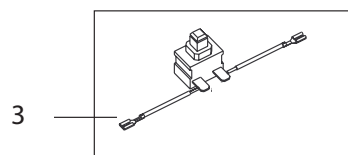

Resource notes:

Pos.	Artikel-Nr.	Menge	Variante	Notes
1	12125002	1	Motoreinsatz 220-240V 800W	
1	12125001	1	Motoreinsatz 800W (GSP/GD)	
1	12125005	1	Motoreinsatz GMP 240V/1200 W	
1	12125003	1	MOTOR 110-120V AMETEK	
2	22130501	1	Kabelkit m.Thermoschalter	
2	22130500	1	Kabelkit f.GSP/GMP	[1]
3	22131100	1	Schalter Set GS-Motoren2-Polig	
4	22131200	1	Schalter Set GM-Motoren4-Polig	
10	22231100	1	Motorschalldämpfer GD1005	[2]
10	107401268	1	Motorkit	
11	22365300	1	Schalldämpfer u. Dichtung zu GS/GM Motor	
12	22399800	1	Motorabdichtung	[3]

Part Notes:

1. [1] - NO LONGER AVAILABLE
   [2] - GUARANTEE DATE EXPIRED
   [3] - for old motor type outph. 2001
   MACHINE VERS.OUTPH.2001