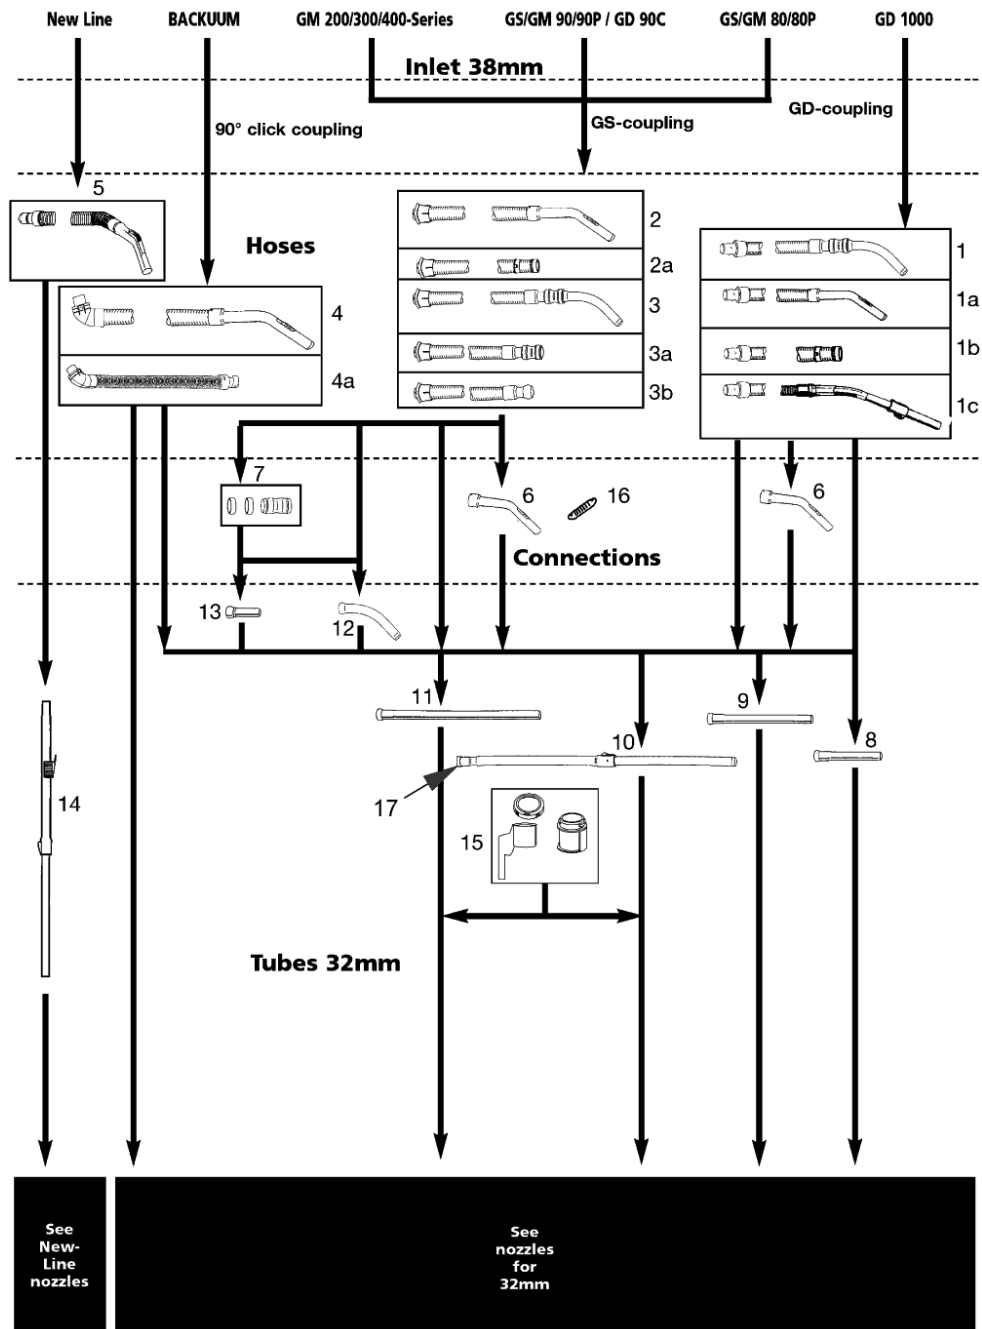

Resource notes:

Pos.	Artikel-Nr.	Menge	Variante	Notes
00	11717000	1	Schlauch Gummi m. Metallbogenrohr 2 m	
02	12041500	1	Schlauch m. Rohrbogen, Ø 38-32 mmx2 m	
02A	22041400	1	Konischer Kunststoffschl. Ø 38-32 mmx2 m	[1]
03	11717000	1	Schlauch Gummi m. Metallbogenrohr 2 m	
03	12097500	1	Schlauch m. Rohrbogen, Ø 38-32 mmx2 m	
03A	11543600	1	Schlauch Gummi, verstärkt, Ø 38-32 mmx2	
03A	12097600	1	HOSE 38/32MM 2M PLASTIC	[2]
03B	22097400	1	Schlauch Bayo-Kugel, Ø 38-32 mmx2 m	
06	21640503	1	Rohrbogen PVC Ø 32 mm, grau	
07	22344600	1	Verbindungsmuffen-Set grau, Ø 32 mm	
07	22344400	1	Muffe-Set, schwarz, Ø 32 mm	
08	11182500	1	Verlängerung, Ø 32x200 mm	
09	11112401	1	Stahlrohr gerade Ø 32x560 mm	
10	81906500	1	Teleskoprohr Stahl Ø 32 mmx1,13 m	
11	11262400	1	Rohr, Alu, Ø 32x1 m	
12	107402630	1	Anschlussstück Stahl Ø 32 mm	
13	11141900	1	Rohr gerade, Metall, Ø 32x140 mm	
14	147 0502 500	1	TELESCOPIC TUBE BLACK KIT	[1]
14	81906502	1		
14	22190400	1	TELESCOPIC PIPE COMPL. NEWLINE	[3]
15	22147600	1	PARKERINGSKLIPS KOMPL.	[3]
16	22351000	1	Luftventil, VPE 5	
17	81948300	1	Rohrring für Teleskoprohr	
17	81192100	1	Rohrring 32 mm 3 Nocken	[4]

Part Notes:

- [1] - PRUNED DUE TO LOW SALES
- [2] - TERMINATED NO REPLACEMENT
- [3] - CLOSED BY VENDOR
- [4] - ALTERNATIVE PIPE COMPLETE