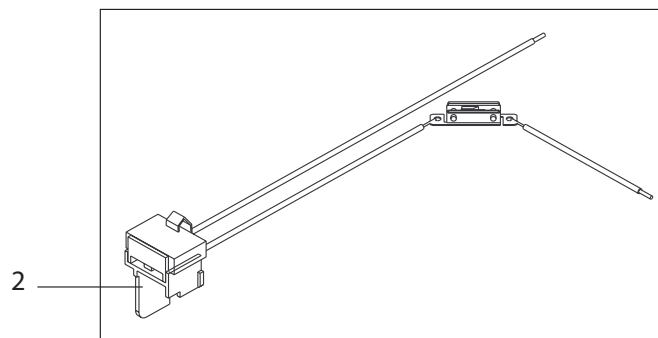

Resource notes:

Pos.	Artikel-Nr.	Menge	Variante	Notes
1	12125002	1	Motoreinsatz 220-240V 800W	
1	12125001	1	Motoreinsatz 800W (GSP/GD)	
1	12125005	1	Motoreinsatz GMP 240V/1200 W	
1	12125003	1	MOTOR 110-120V AMETEK	
2	22130501	1	Kabelkit m.Thermoschalter	
2	22130500	1	Kabelkit f.GSP/GMP	[1]
3	22131100	1	Schalter Set GS-Motoren2-Polig	
4	22131200	1	Schalter Set GM-Motoren4-Polig	
10	22231100	1	Motorschalldämpfer GD1005	[2]
10	107401268	1	Motorkit	
11	22365300	1	Schalldämpfer u. Dichtung zu GS/GM Motor	
12	22399800	1	Motorabdichtung	[3]

Part Notes:

1. [1] - NO LONGER AVAILABLE
   [2] - GUARANTEE DATE EXPIRED
   [3] - for old motor type outph. 2001
   MACHINE VERS.OUTPH.2001