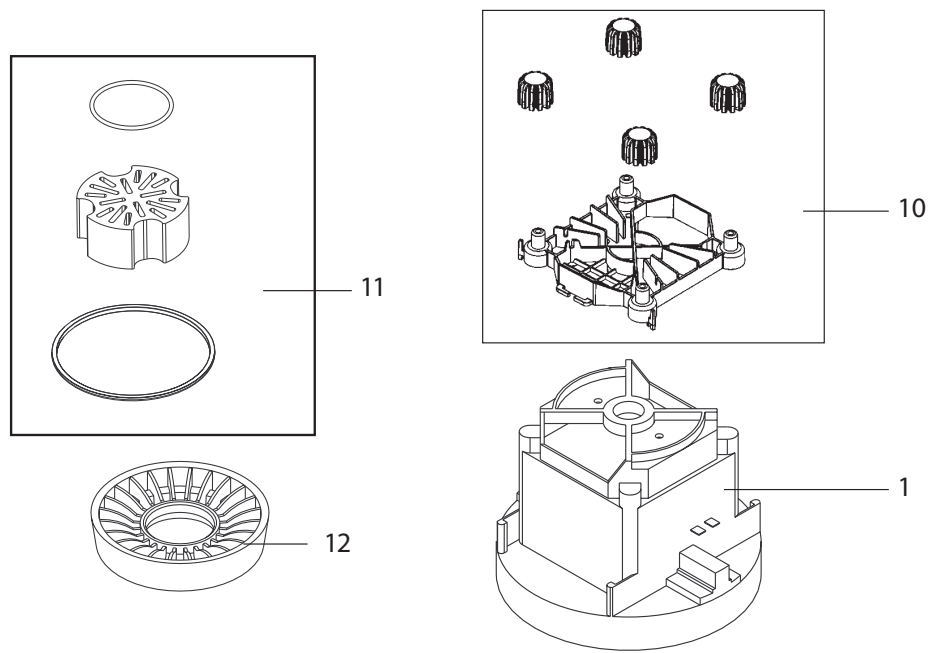

Resource notes:

Pos.	Artikel-Nr.	Menge	Variante	Notes
1	12125002	1	Motoreinsatz 220-240V 800W	
1	12125001	1	Motoreinsatz 800W (GSP/GD)	
1	12125005	1	Motoreinsatz GMP 240V/1200 W	
1	12125003	1	MOTOR 110-120V AMETEK	
2	22130501	1	Kabelkit m.Thermoschalter	
2	22130500	1	Kabelkit f.GSP/GMP	[1]
3	22131100	1	Schalter Set GS-Motoren2-Polig	
4	22131200	1	Schalter Set GM-Motoren4-Polig	
10	22231100	1	Motorschalldämpfer GD1005	[2]
10	107401268	1	Motorkit	
11	22365300	1	Schalldämpfer u. Dichtung zu GS/GM Motor	
12	22399800	1	Motorabdichtung	[3]

Part Notes:

1. [1] - NO LONGER AVAILABLE
   [2] - GUARANTEE DATE EXPIRED
   [3] - for old motor type outph. 2001
   MACHINE VERS.OUTPH.2001