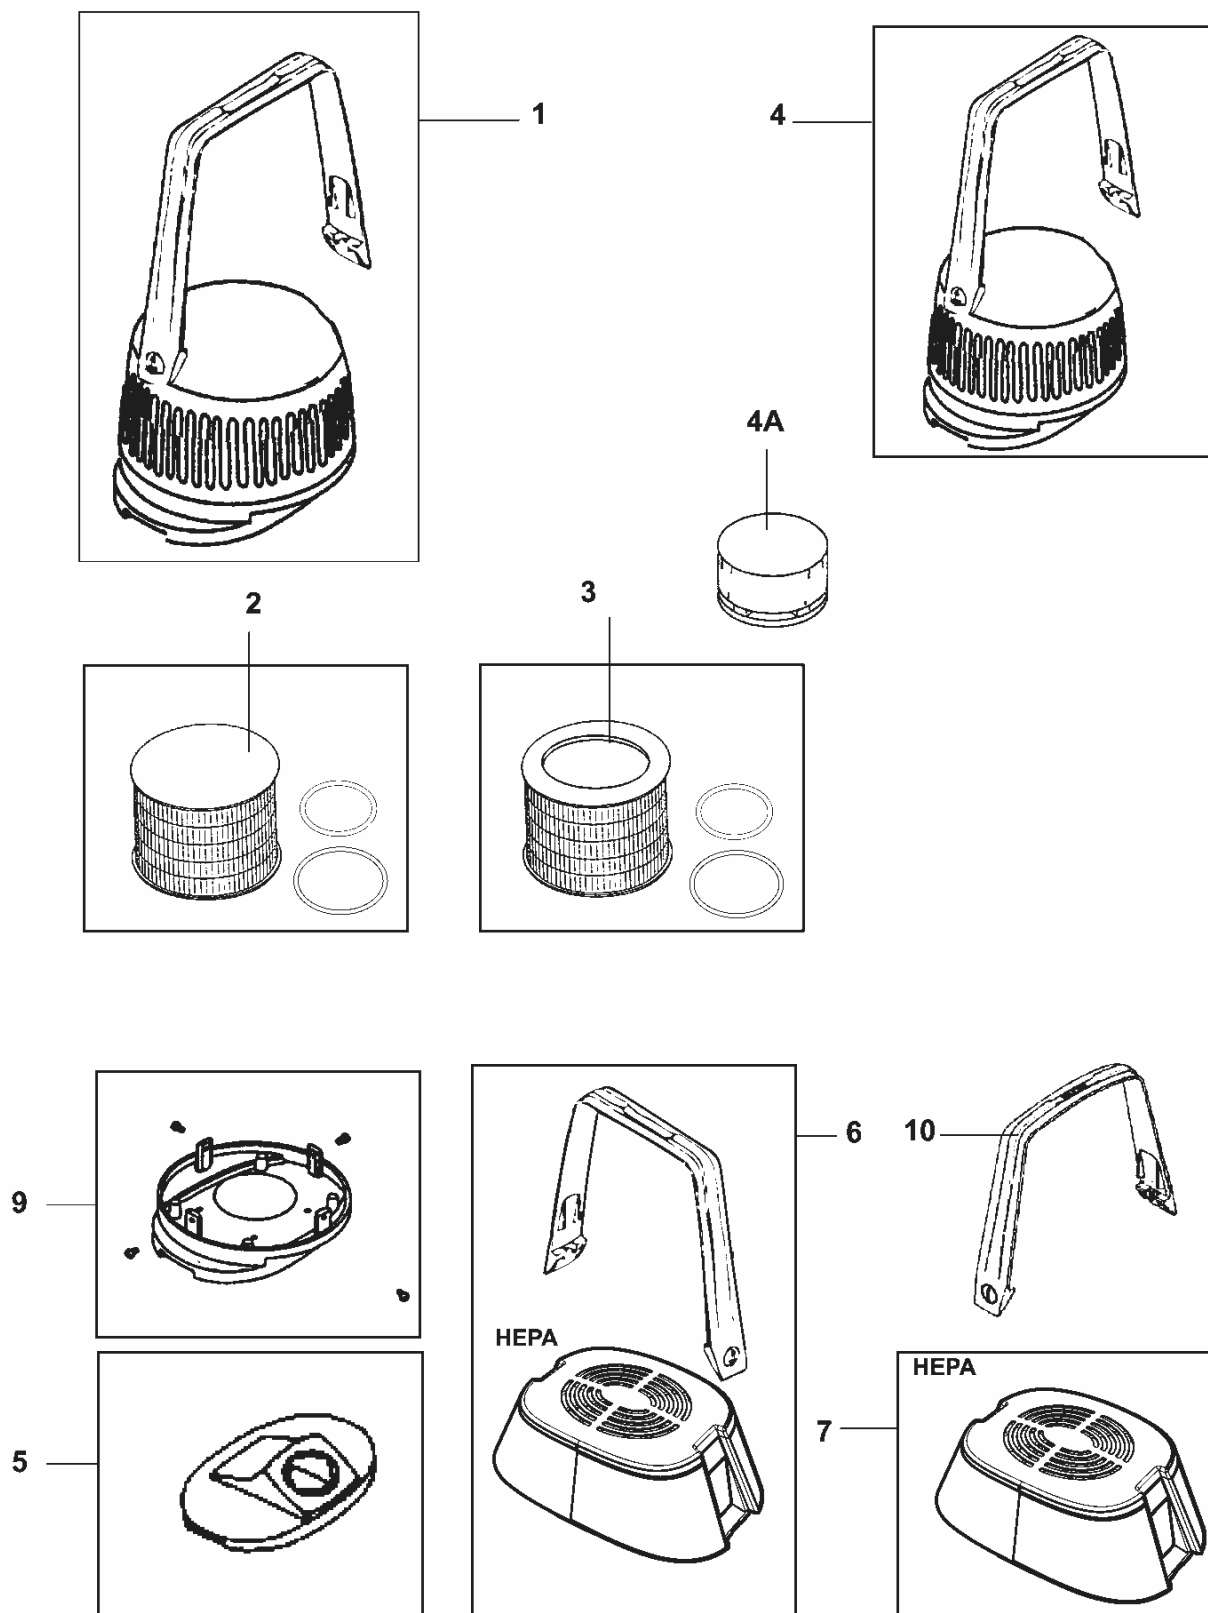

Pos.	Artikel-Nr.	Menge	Variante	Notes
01	11731003	1	Abluftfiltergehäuse 32 mm zu HEPA/ULPA o.	
02	21738000	1	Absolutfilterpatronen-Set H14	
03	21739000	1	ULPA-Filter38/50	
04	11750703	1	Schalldämpfer GS/GM	[1]
04A	21750900	1	Schalldämpfer-Einsatz	[2]
05	11562001	1	BLOWING COUPLING GS/GM80 GREY	
05	11562000	1	Blasaufsatz, schwarz, Ø 38 mm	
06	82146700	1	HEPA-Filter, Starter-Set	
07	82147100	1	HEPA-Filterpatrone GS/GM zu 82146700 zu P	
09	22383900	1	Basis für Filtergehäuse GM	
10	147 1138 500	1	Tragbügel zu GM 80	

Part Notes:

1. [1] - GUARANTEE DATE EXPIRED
   [2] - KIT 22384100 OR 11750703