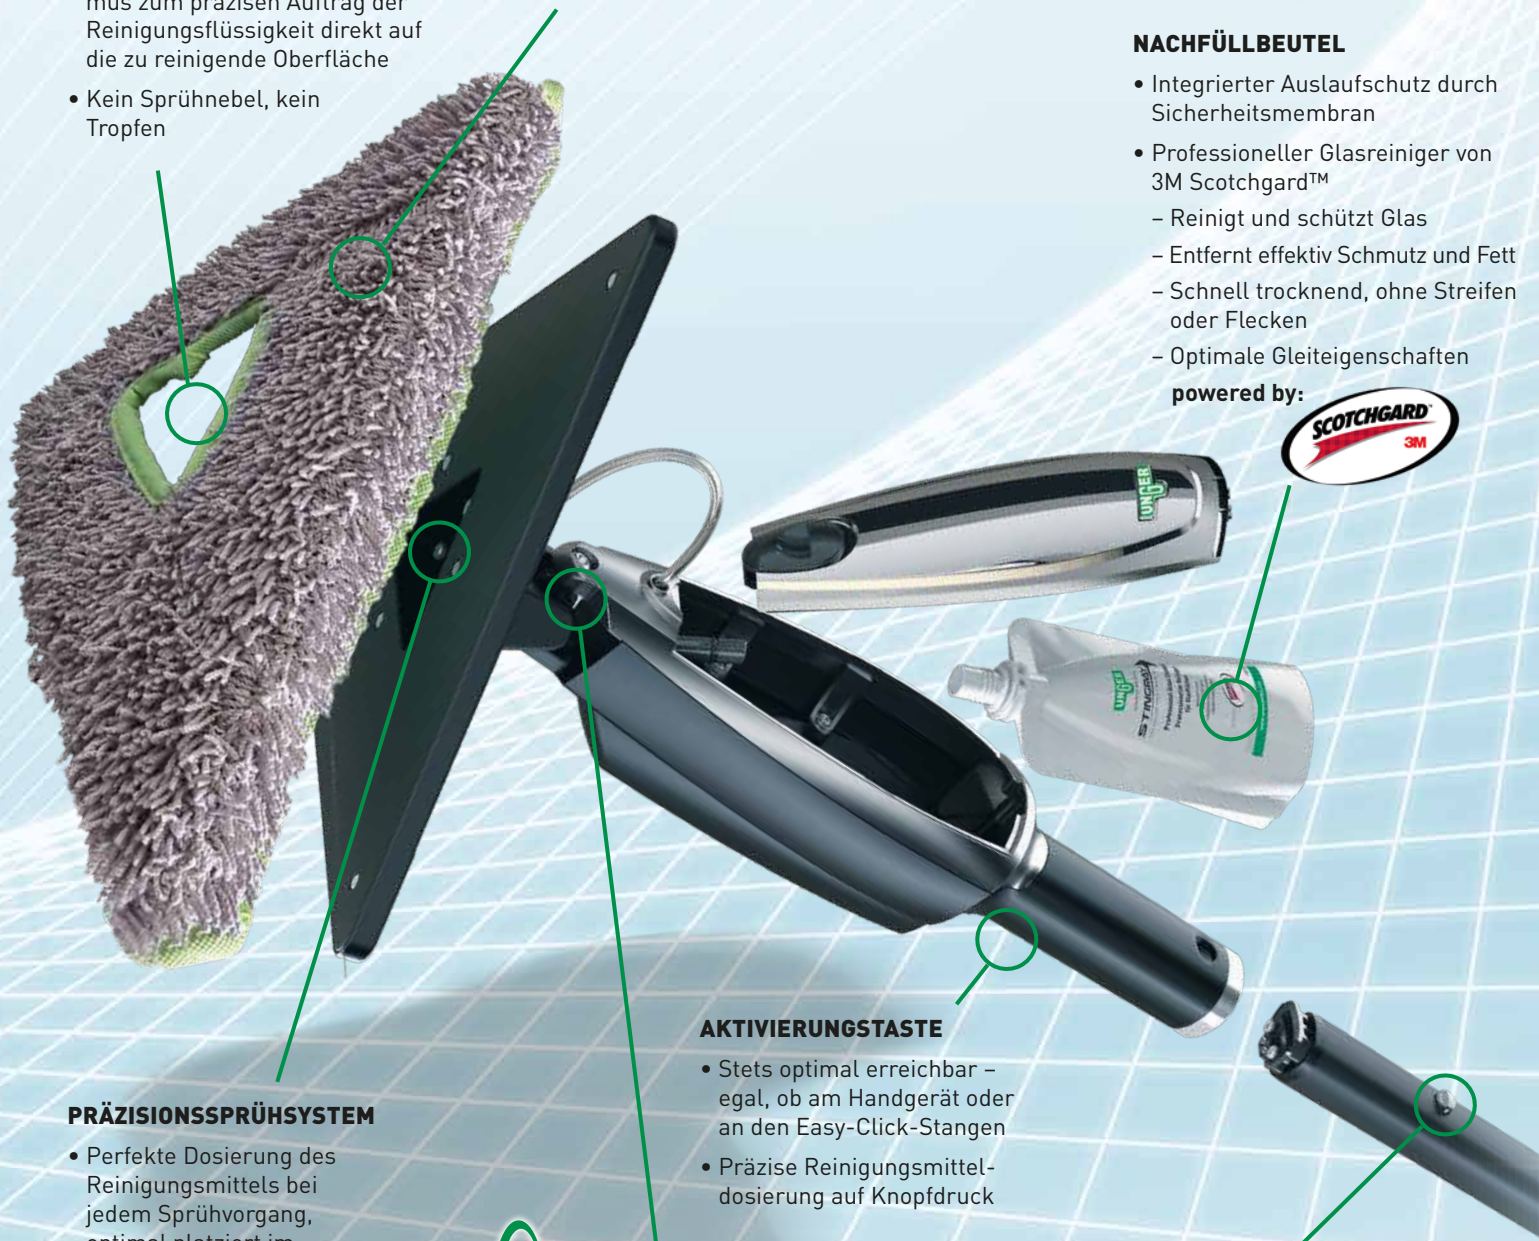

NACHFÜLLBEUTEL

- Integrierter Auslaufschutz durch Sicherheitsmembran
- Professioneller Glasreiniger von 3M Scotchgard™
  - Reinigt und schützt Glas
  - Entfernt effektiv Schmutz und Fett
  - Schnell trocknend, ohne Streifen oder Flecken
  - Optimale Gleiteigenschaften