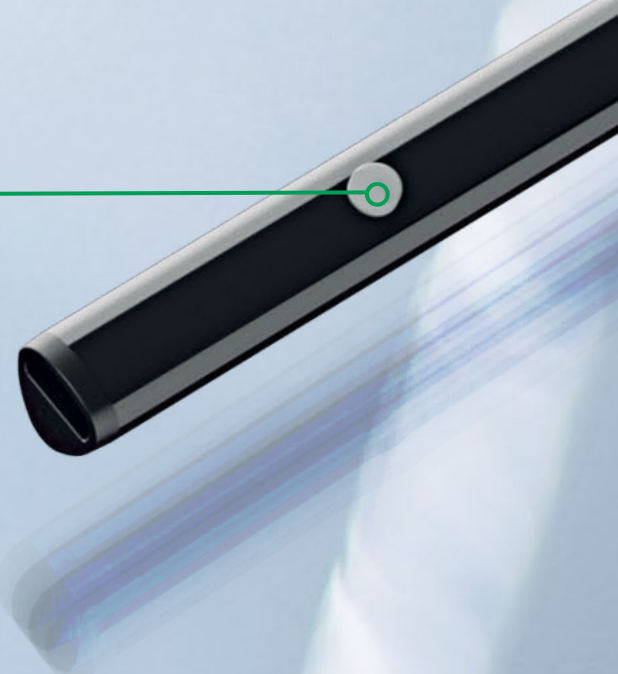

DIE PERFEKTE LÖSUNG FÜR OPTIMALE REINIGUNGSERGEBNISSE

EINGEBETTETES PRÄZISIONSSPRÜHSYSTEM

- Abgeschirmter Sprühmechanismus durch speziellen Ausschnitt im Pad
- Perfekte Dosierung des Reinigungsmittels bei jedem Sprühvorgang
- Präziser Auftrag der Reinigungsflüssigkeit direkt auf die zu reinigende Oberfläche
- Kein Sprühnebel, kein Tropfen

INTENSIV-REINIGUNGSTRI PAD

- Für starke Verschmutzungen oder Grundreinigung
- Premium-Mikrofasergewebe für hervorragende Reinigungsergebnisse
- Waschzyklen: 300

QUIK PADS

- Hygienisch sauber, ganz ohne waschen
- Schnell austauschbar und sicherer Halt auf Adapter

EASY-CLICK-STANGEN

- Modulares Stangensystem zur einfachen Erweiterung der Arbeitshöhe bis zu 5 m
- Zwei Stangenlängen erhältlich (0,63 m und 1,24 m)
- Verlängerungen anstecken und einrasten

AKTIVIERUNGSTASTE

- Stets optimal erreichbar – egal, ob am Handgerät oder an der Easy-Click-Stange
- Präzise Reinigungsmitteldosierung auf Knopfdruck

NEU!

ABNEHMBARER TANK

- Kann mit allen alkoholbasierten Glas- und Oberflächenreinigern befüllt werden
- Große Öffnung für einfaches Befüllen – sekundenschnell einsatzbereit
- Tropfsicher durch integrierten Auslaufschutz
- Doppel-Ansaugstutzen für perfekte Funktion in jedem Haltungswinkel
- Reichweite einer 150-ml-Tankfüllung bis zu 150 m²