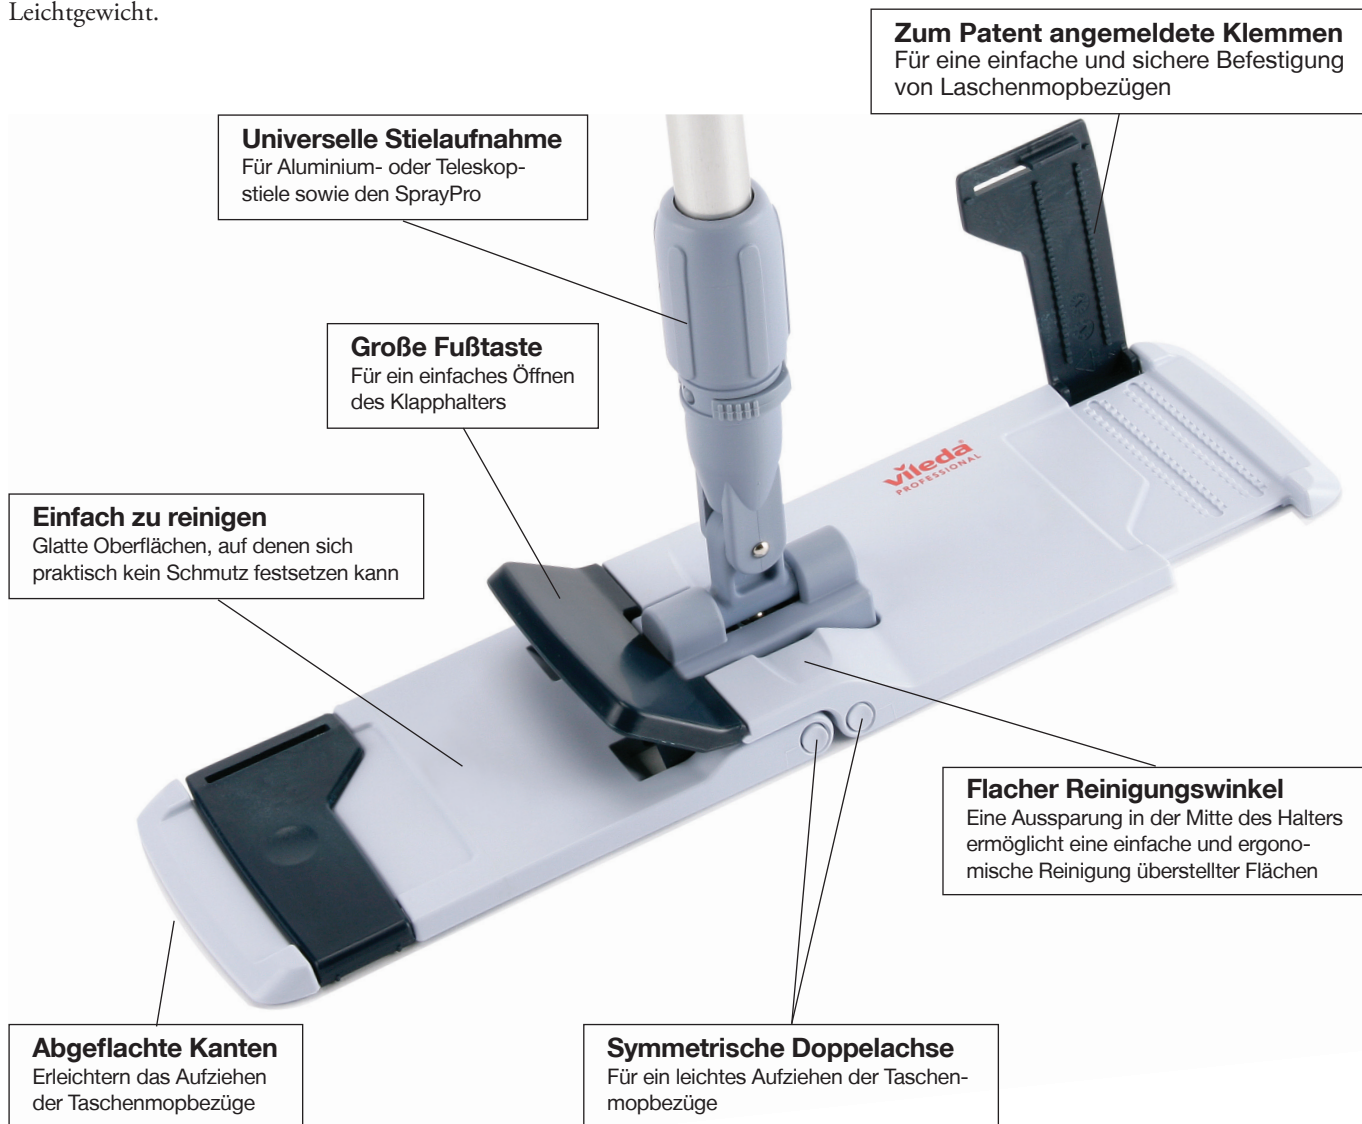

CombiSpeed

Das vielseitige Flachwischsystem für eine einfache und effektive Bodenreinigung

CombiSpeed Pro

– der einzige Mophalter, den Sie benötigen

Der CombiSpeed Pro ist der vielseitigste Mophalter von Vileda Professional. Ein Mophalter – in zwei Größen – auf den alle Taschen- und Laschenmopbezüge passen.

Der benutzerfreundliche und stabile CombiSpeed Pro ist der einzige Mophalter, den Sie für eine einfache und effektive Bodenreinigung mit einem Flachwischsystem benötigen.

Ergonomisch und benutzerfreundlich

Die innovativen, zum Patent angemeldeten Klemmen ermöglichen eine einfache Befestigung von Bezügen mit Laschen und stören nicht bei der Verwendung von Taschenmops.

Sein leichtes, flaches Design und die Aussparung in der Mitte des Halters erleichtern das Reinigen überstellter Flächen. Dadurch reduziert sich die Belastung von Schultern und Rücken. Darüber hinaus ist er mit einem Gewicht von 390g für den 40cm Halter und 610g für den 50cm Halter ein echtes Leichtgewicht.

Innovativ und flexibel

Verwenden Sie in Ihrem Betrieb verschiedene Mopbezüge? Kein Problem, die CombiSpeed Pro Mophalter in den Größen 40 und 50cm sind für alle Laschen- und Taschenmopbezüge geeignet. So benötigen Sie nur noch einen einzigen Halter für alle Einsatzzwecke - den CombiSpeed Pro!