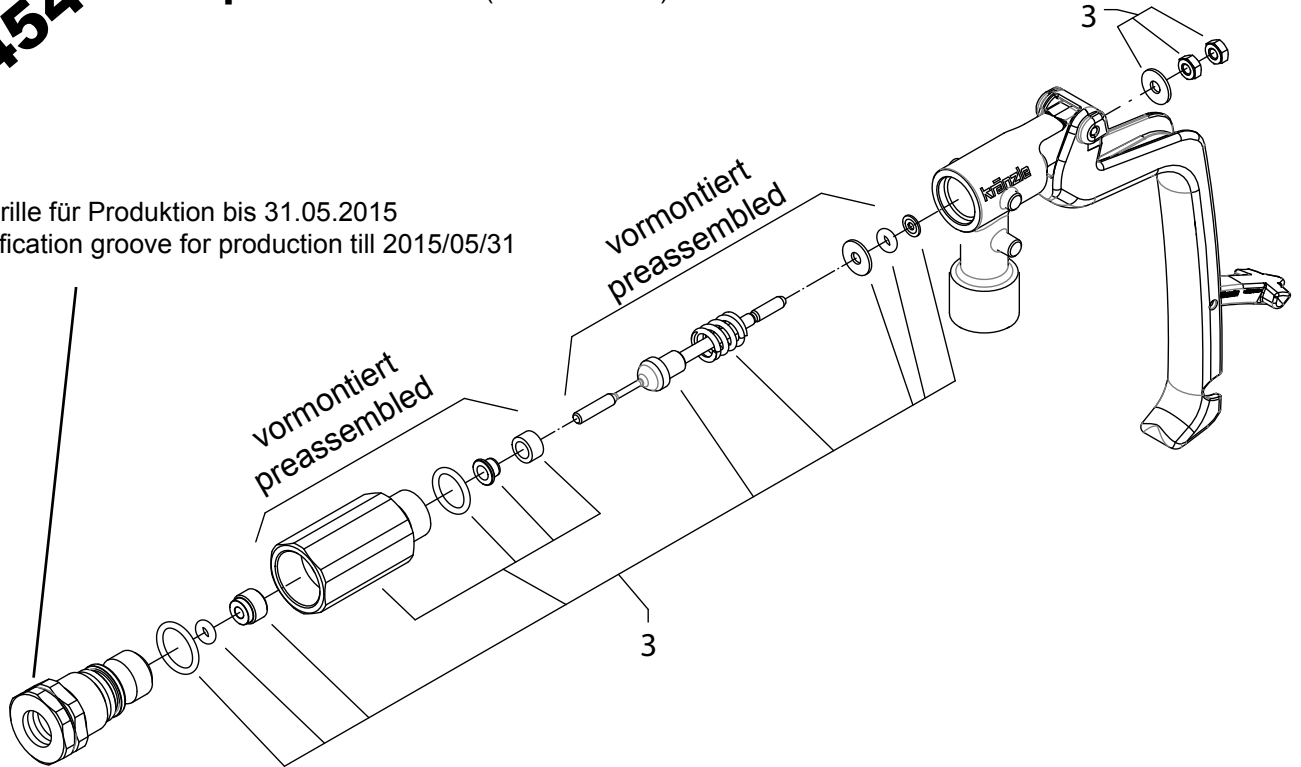

Best.-Nr.
Order-Nr.
12.454

Reparatursatz M2000 (bis 31.05.2015) Repair kit M2000 (till 31.05.2015)

Eine Kennrinne für Produktion bis 31.05.2015
One identification groove for production till 2015/05/31

kränzle[®]

Original Ersatzteil - original spare part