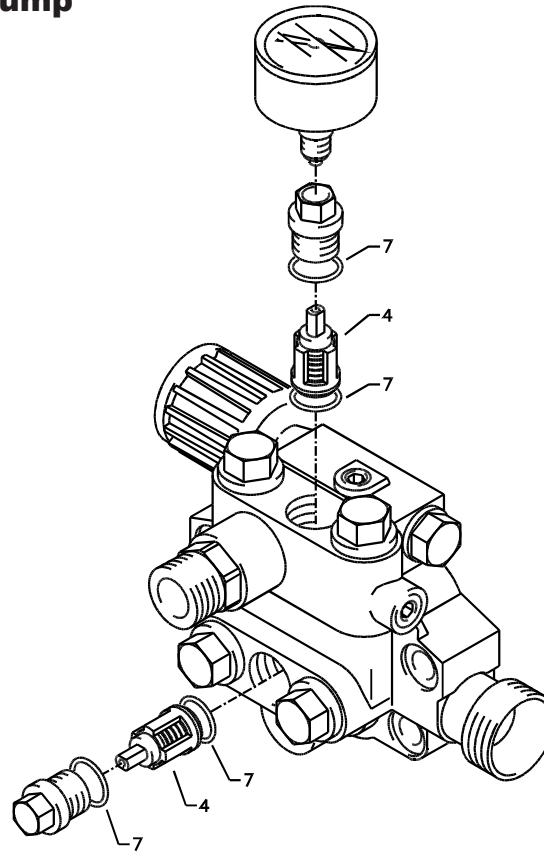

Best.-Nr.
Order-Nr.
41.648

Reparatursatz Ventile AZ-Pumpe Valve repair kit AZ-Pump

bestehend aus / consisting of:

6x Pos. 4 Ventil „rot“

6x Pos. 4 Valve „red“

12x Pos. 7 O-Ring 12x2 für Ventil

12x Pos. 7 O-Ring 12x2 for valve

kränzle[®]

Original Ersatzteil - original spare part