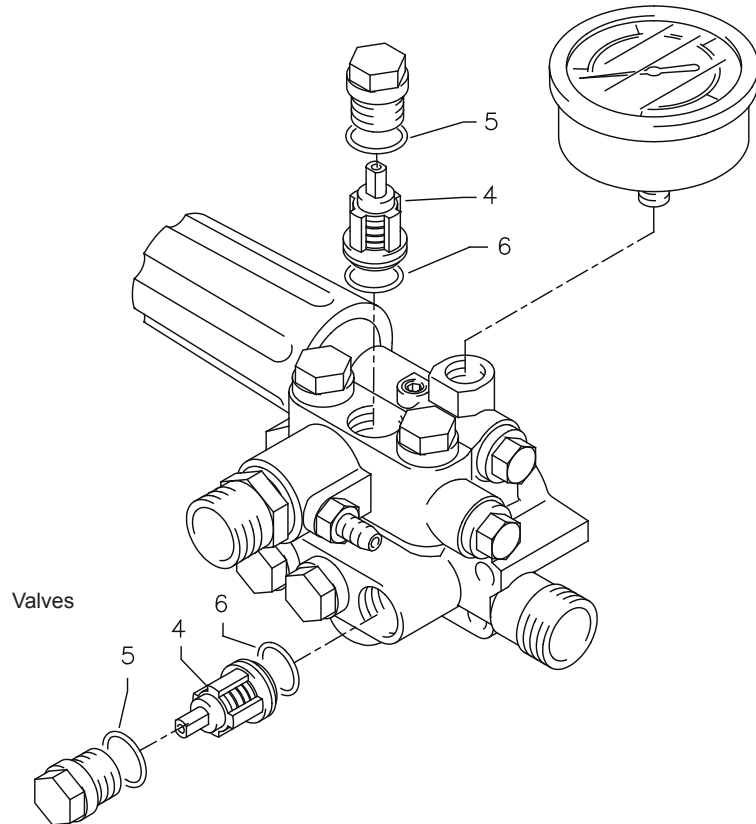

Best.-Nr.
Order-Nr.
41.748

Reparatursatz Ventile APG Valve repair kit APG

bestehend aus / consisting of:

6x Pos. 4 Ventil „rot“
6x Pos. 4 Valve „red“

6x Pos. 5 O-Ring 16x2 für Ventilstopfen
6x Pos. 5 O-Ring 16x2 for valve plug

6x Pos. 6 O-Ring 15x2 für Ventil
6x Pos. 6 O-Ring 15x2 for valve

Ventile „rot“ für Geräte mit 2800 U/min;
„red“ for unit with 2800 rpm;

kränzle[®]

Original Ersatzteil - original spare part