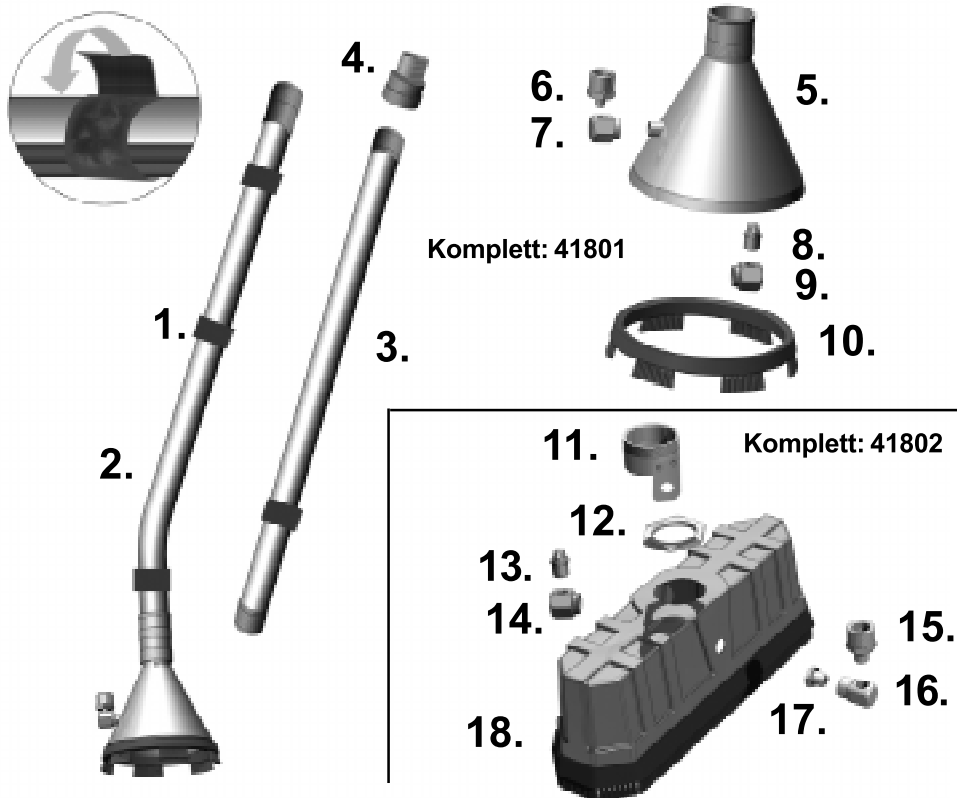

# Ersatzteilliste

Pos.	Bezeichnung	Stück	Best.Nr.
1	Halte-Klettbander	4	41 8011
2	Schlammrohr	1	41 8012
3	Verlängerungsroh	1	41 8017
4	Schlauchadapter	1	41 8018
5	Saugglocke VA	1	41 8013
6	1/4 AG x M22 AG	1	41 8014
7	Nippel	1	41 8019
8	HD Düse	1	D 00045
9	Nippel	1	41 8019
10	Bürstenkranz	1	41 8016
11	Verschraubung	1	41 8021
12	Mutter	1	41 8022
13	HD Düse	1	D 00045
14	Nippel	1	41 8019
15	1/4 AG x M22 AG	1	41 8014
16	Nippel	1	41 8019
17	Verbindungsschraube	1	41 8023
18	Gehäuse	1	41 8024
19	Bürstenkranz	1	41 8025