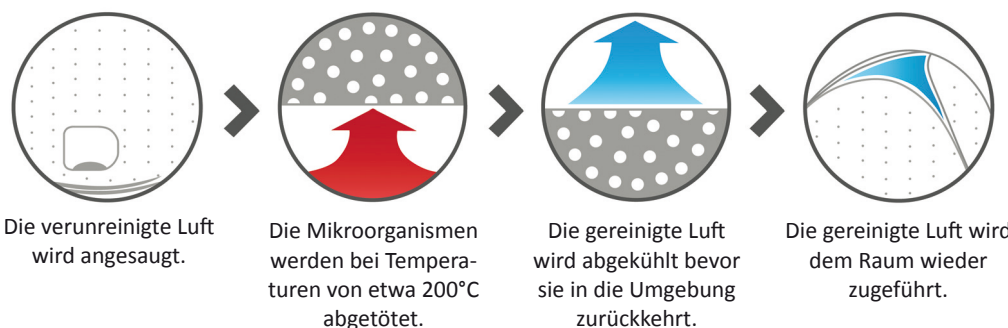

AIRFREE® in

Privathaushalten
Büros
Hotels
Museen
Büchereien
Kindergärten
Schulen
Öffentlichen Gebäuden
Praxen
Krankenhäuser
Labore
Altenheime
Tierpensionen
und vielen weiteren Einsatzorten...

➤ OHNE DEN EINSATZ VON CHEMIKALIEN!

➤ KEINE FILTER, KEIN WEITERES ZUBEHÖR!

➤ KEINE PROGRAMMIERUNG NOTWENDIG!

TOP VERARBEITUNG ist die beste Voraussetzung für lange Haltbarkeit und Zuverlässigkeit!

WÄHLEN SIE IHREN LUFTREINIGER

	Kapazität	Verbrauch	Licht	Artikel-Nr.	Verkaufspreis incl. MwSt.
Serie T					
T40	16 m ²	33 W	nein	A-T40	119,00 €
Serie E					
E60	24 m ²	45 W	nein	A-E60	199,00 €
E80	32 m ²	48 W	nein	A-E80	219,00 €
E125	50 m ²	50 W	nein	A-E125	279,00 €
Serie P					
P40	16 m ²	40 W	Anti-Stress	A-P40	159,00 €
P60	24 m ²	45 W	Anti-Stress	A-P60	219,00 €
P80	32 m ²	48 W	Anti-Stress	A-P80	239,00 €
P125	51 m ²	50 W	Anti-Stress	A-P125	299,00 €
P150	60 m ²	52 W	Anti-Stress	A-P150	339,00 €
Serie Iris					
Iris 40	16 m ²	40 W	Farbtherapie	A-IRIS40	179,00 €
Iris 60	24 m ²	45 W	Farbtherapie	A-IRIS60	239,00 €
Iris 80	32 m ²	48 W	Farbtherapie	A-IRIS80	259,00 €
Iris 125	51 m ²	50 W	Farbtherapie	A-IRIS125	319,00 €
Iris 150	60 m ²	52 W	Farbtherapie	A-IRIS150	359,00 €
Serie Lotus					
Lotus	60 m ²	52 W	Farbtherapie	A-LOTUS	429,00 €

AIRFREE® E- UND P-MODELLE

Die perfekte Kombination zwischen der äußerst effizienten TSS-Technologie zur Luftsterilisation und dem preisgekrönten Design der Airfree® E- und P-Modelle. Die P-Modelle haben darüber hinaus ein dezentes, durch einen Dimmer steuerbares Licht.

WIE REINIGT AIRFREE® DIE LUFT?

AIRFREE® IRIS

Airfree® beseitigt auf natürliche Weise bis zu 99,99% aller sich in der Luft befindlichen Mikroorganismen und Allergene und gewährleistet seinem Benutzer eine deutlich bessere Luftqualität. Es kombiniert renommiertes Design mit exklusiver Technologie für einen Raum von bis zu 60 m² bei gleicher Performance und Leistung wie die anderen Airfree® Modelle.