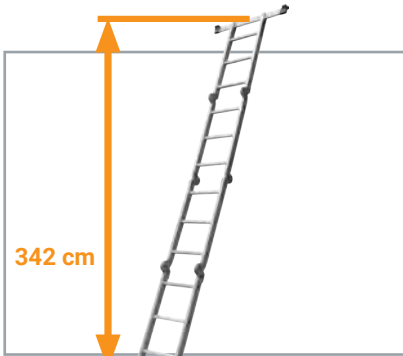

Multifunktionsleiter inkl. Plattform

- ▶ Multifunktionsleiter inkl. Plattform
- ▶ Inklusive Aluminium-Plattform für den Einsatz als Gerüstleiter
- ▶ Kompakt und leicht zu verstauen
- ▶ Anwendungseigenschaften: Stehleiter in A-Position, Anlegeleiter mit Wandabstandshalter, Gerüstleiter als Arbeitsbühne.
- ▶ Als Anlegeleiter geeignet für eine Arbeitshöhe von ca. 4,20 m
- ▶ Zwei Bodentraversen mit robusten Anti-Rutsch-Kappen

Multifunktionsleiter inkl. Plattform

TECHNISCHE DATEN

Gesamthöhe der Leiter:	356 cm
Höhe der graden Leiter:	342 cm
Höhe der Leiter mit Wandabstand:	256 cm
Stufenleiter Höhe:	175 cm
Gerüst Höhe:	95 cm
Tragfähigkeit:	150 kg

Lieferumfang:

- 1x Multifunktionsleiter
- 1x Plattform Set

Zulassungen/Zertifikate:

CE, GS, EN131

LOGISTISCHE DATEN

Quantität Exportkarton:	1 Stück
Quantität Palette:	10 Stück
Quantität FCL 20ft:	290 Stück
Quantität FCL 40ft:	605 Stück
Quantität FCL 40HC:	670 Stück
Bruttogewicht:	19 kg
Artikel-Nummer:	7062441
EAN Code:	4050255029499