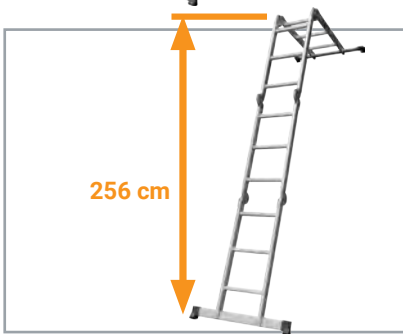

Multifunktionsleiter inkl. Plattform

- ▶ Multifunktionsleiter inkl. Plattform
- ▶ Inklusive Aluminium-Plattform für den Einsatz als Gerüstleiter
- ▶ Kompakt und leicht zu verstauen
- ▶ Anwendungseigenschaften: Stehleiter in A-Position, Anlegeleiter mit Wandabstandshalter, Gerüstleiter als Arbeitsbühne.
- ▶ Als Anlegeleiter geeignet für eine Arbeitshöhe von ca. 4,20 m
- ▶ Zwei Bodentraversen mit robusten Anti-Rutsch-Kappen

Multifunktionsleiter inkl. Plattform

TECHNISCHE DATEN

Gesamthöhe der Leiter:	356 cm
Höhe der graden Leiter:	342 cm
Höhe der Leiter mit Wandabstand:	256 cm
Stufenleiter Höhe:	175 cm
Gerüst Höhe:	95 cm
Tragfähigkeit:	150 kg

Lieferumfang:

- 1x Multifunktionsleiter
- 1x Plattform Set

Zulassungen/Zertifikate:

CE, GS, EN131

LOGISTISCHE DATEN

Quantität Exportkarton:	1 Stück
Quantität Palette:	10 Stück
Quantität FCL 20ft:	290 Stück
Quantität FCL 40ft:	605 Stück
Quantität FCL 40HC:	670 Stück
Bruttogewicht:	19 kg
Artikel-Nummer:	7062441
EAN Code:	4050255029499