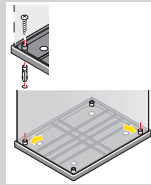

2020-589

4 007 126 058904