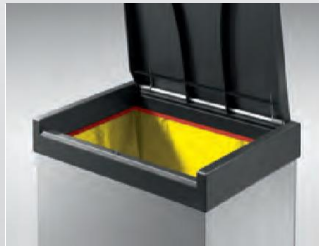

Big-Box® Touch 60

GB

Spacious waste box

- Rectangular housing made from stainless steel or coated sheet steel (4 parts) • One Touch lid opening system: touch the lid once to open • Bin liner clamps into frame
- With four rubber feet • Lid and base made from high-strength, impact-resistant black plastic • Flat packed, but quickly assembled

F

Poubelle de grande contenance

- Corps rectangulaire en acier inoxydable ou en tôle d'acier traitée (4 éléments) • Ouvre-couvercle One-Touch : le couvercle s'ouvre d'une seule pression • Avec cadre de serrage des sacs poubelle • Avec quatre pieds en caoutchouc
- Couvercle et fond en plastique de grande résistance, noir
- Emballage à plat, assemblage rapide

E

Contenedor de residuos de gran volumen

- Cuerpo rectangular de acero fino o chapa de acero revestido (4 piezas) • Apertura de la tapa One-Touch: la tapa se abre con una sola presión • Con bastidor de sujeción de la bolsa de basura • Con cuatro pies de goma
- Tapa y base de plástico muy resistente y tenaz al impacto, negro
- Embalaje plano pero se monta rápidamente

* mit Rollen + 6 cm

A x B x C (cm)	VE	120 x 80
75 x 35 x 8	1	45

Die Großraum-Abfallbox mit XXL-Volumen und One-Touch-Deckelöffnung.

- Rechteck-Gehäuse aus Edelstahl oder korrosionsfest beschichtetem Stahlblech (4-teilig) • One-Touch-Deckelöffnung: Deckel öffnet sich durch einmaliges Drücken • Mit Müllbeutel-Klemmrahmen • Mit vier Gummi-Füßen • Deckel und Boden aus hochfestem, schlagzähem Kunststoff, schwarz • Flach verpackt, aber schnell zusammengebaut