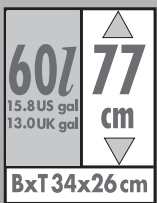

* mit Rollen + 6 cm

A x B x C (cm)	VE	120 x 80
75 x 35 x 8	1	45

Die Großraum-Abfallbox mit XXL-Volumen und One-Touch-Deckelöffnung.

- Rechteck-Gehäuse aus Edelstahl oder korrosionsfest beschichtetem Stahlblech (4-teilig) • One-Touch-Deckelöffnung: Deckel öffnet sich durch einmaliges Drücken • Mit Müllbeutel-Klemmrahmen • Mit vier Gummi-Füßen • Deckel und Boden aus hochfestem, schlagzähem Kunststoff, schwarz • Flach verpackt, aber schnell zusammengebaut