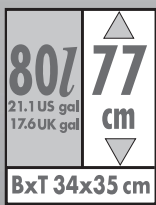

BxT 34x35 cm

\* mit Rollen + 6 cm

A x B x C (cm)	VE	120 x 80
72 x 35 x 10	1	30