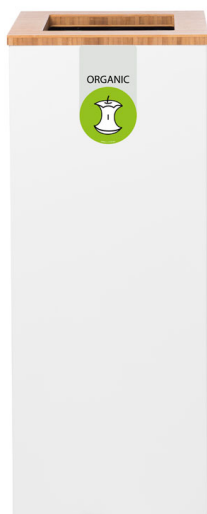

Lune Paxa Large 65 Liter

Abfallsammelanlage aus verzinktem Stahl mit formschönem und haltbarem Bambusdecjek mit farbiger Abfallmengenanzeige und Etikett. Leicht zu entleeren. Modular und anschließbar. Durch die Verbindung der Elemente mittels Magneten können die Abfallbehälter längs aber auch als Cluster gekoppelt werden. Dies macht den Paxa sehr flexibel und zu einer idealen Abfalltrennungslösung an jedem Ort.

- **Artikelnummer:** : 8719992730940
- **Farbe :** Weiß, Bambus, Grün
- **Abmaße:** : B 300 L 300 H 720

Weiter Informationen

Inhalt in Liter	65,00
Modell	VB 730940
Abmaße:	B 300 L 300 H 720
Farbe	Weiß, Bambus, Grün

Bescheibung

Abfallsammelanlage aus verzinktem Stahl mit formschönem und haltbarem Bambusdecjek mit farbiger Abfallmengenanzeige und Etikett. Leicht zu entleeren. Modular und anschließbar. Durch die Verbindung der Elemente mittels Magneten können die Abfallbehälter längs aber auch als Cluster gekoppelt werden. Dies macht den Paxa sehr flexibel und zu einer idealen Abfalltrennungslösung an jedem Ort.