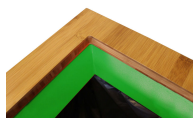

Lune Paxa Large 65 Liter

Abfallsammelanlage aus verzinktem Stahl mit formschönem und haltbarem Bambusdecjek mit farbiger Abfallmengenanzeige und Etikett. Leicht zu entleeren. Modular und anschließbar. Durch die Verbindung der Elemente mittels Magneten können die Abfallbehälter längs aber auch als Cluster gekoppelt werden. Dies macht den Paxa sehr flexibel und zu einer idealen Abfalltrennungslösung an jedem Ort.

- **Artikelnummer:** : 8719992730940
- **Farbe :** Weiß, Bambus, Grün
- **Abmaße:** : B 300 L 300 H 720

Weiter Informationen

Inhalt in Liter	65,00
Modell	VB 730940
Abmaße:	B 300 L 300 H 720
Farbe	Weiß, Bambus, Grün

Bescheibung

Abfallsammelanlage aus verzinktem Stahl mit formschönem und haltbarem Bambusdecjek mit farbiger Abfallmengenanzeige und Etikett. Leicht zu entleeren. Modular und anschließbar. Durch die Verbindung der Elemente mittels Magneten können die Abfallbehälter längs aber auch als Cluster gekoppelt werden. Dies macht den Paxa sehr flexibel und zu einer idealen Abfalltrennungslösung an jedem Ort.