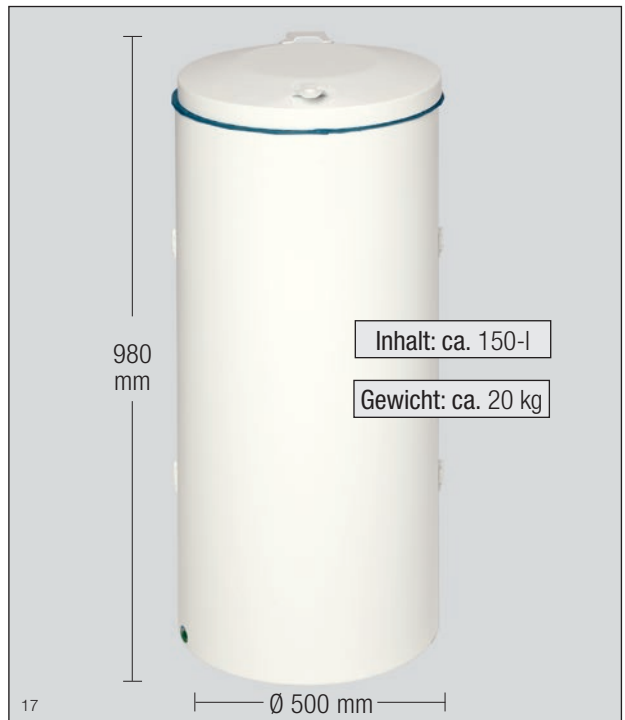

Abb.: Kompakt-Doppeltür-Pedal, grün beschichtet, Art.-Nr. 1081, mit praktischer Fußpedalbetätigung (Nur in grün lieferbar.)

Abb.: Kompakt-Doppeltür, gelb beschichtet, Art.-Nr. 1066

Abb.: Fahruntersatz, Edelstahl, 5 Laufrollen, Art.-Nr. 1156

Abb.: Kompakt-Doppeltür, weiß beschichtet, Art.-Nr. 1061

Art.- Bezeichnung	(RAL)	verkehrsweiß (9016)	feuerrot (3000)	anthrazit (7021)	smaragd- grün (6001)
<b>Kompakt- Doppeltür</b>	<b>Art.- Nr.</b>	1061	1062	1064	1080
Art.- Bezeichnung	(RAL)	verkehrsgelb (1023)	enzianblau (5010)	silber	antik-silber
<b>Kompakt- Doppeltür</b>	<b>Art.- Nr.</b>	1066	1069	1087	10642

H x T x B (mm)
K.-Doppeltür = 990 x 440 x 440
Fahruntersatz = 185 x 455 x 455
Kunststoffsäcke = 230 x 380 x 300

1200 x 800
VE = 8
VE = 28
VE = 56