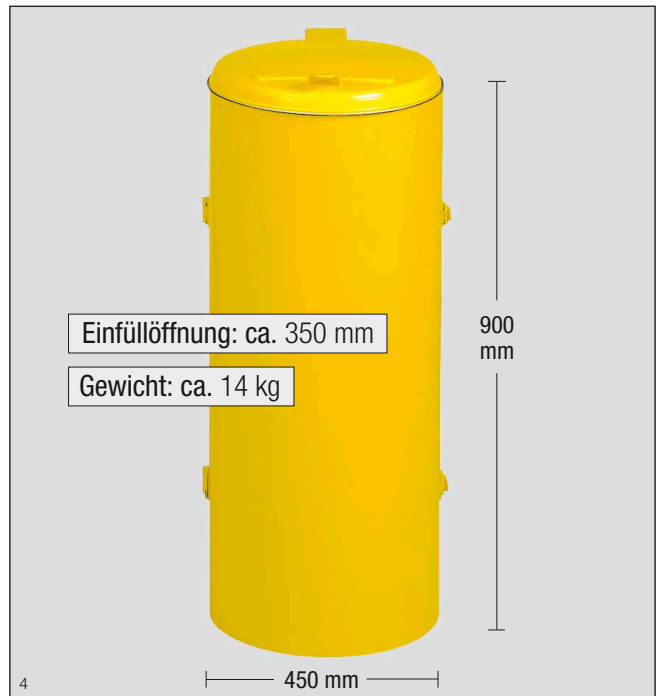

Bei Campingplätzen, Sportplätzen und Freibädern ist eine Platzierung auf ebenen Flächen nicht immer möglich.

Der Kompakt-Junior mit Einflügeltür ist im Boden einfach gelocht. Bei Bedarf ist somit eine schnelle und diebstahlsichere Befestigung des Gerätes gewährleistet.

Abb.: Kompakt-Junior mit Einflügeltür, grün beschichtet, Art.-Nr. 1002

Das Auswechseln der gefüllten Abfallsäcke ist durch die Einflügeltür problemlos.

Lieferung erfolgt einzeln. Im Karton verpackt.

(RAL)	Art.-Nr.
grün (6001)	1002
weiß (9016)	1011
rot (3000)	1012
silber	10112
anthrazit (7021)	1014
braun (8014)	1015
enzianblau (5010)	10161
gelb (1023)	1017
Zubehör: 1121 Kunsstoffsack, 120-l VE = 250 Stück	

Abb.: Kompakt-Junior mit Einflügeltür, enzianblau beschichtet, Art.-Nr. 10161

Abb.: Kompakt-Junior mit Einflügeltür, gelb beschichtet, Art.-Nr. 1017