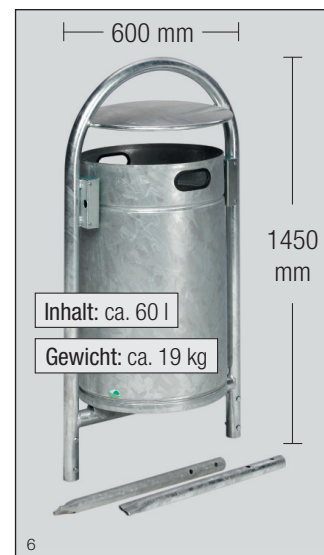

## Modelle RB004 bis RB007

Die Rohrbogenständer sind in folgenden Ausführungen lieferbar:

Abb.: RB004, mit Bodenplatte, Behälter feuerverzinkt, Art.-Nr. 3002

Abb.: RB005, zum Einbetonieren, Behälter enzianblau, Art.-Nr. 3010

Abb.: RB006, mit Bodenplatte, Behälter moosgrün besch., Art.-Nr. 3023

Abb.: RB007, zum Einbetonieren, Behälter feuerverzinkt, Art.-Nr. 3032

Alle Modelle sind mit einem Dreikantschloss (Diebstahlsicherung) ausgerüstet. Die Behälter mit ca. 60 l Inhalt sind wahlweise aus Elo.-verzinktem Stahlblech, pulverbeschichtet oder aus Stahlblech, kpl. feuerverzinkt. Die Rohrbogen mit Bodenplatte bzw. die Rohrbogen zum Einbetonieren sind kpl. feuerverzinkt.

Modell	60-l Behälter		
	enzianblau	moosgrün	feuerverzinkt
RB004	3000	3003	3002
RB005	3010	3013	3012
RB006	3020	3023	3022
RB007	3030	3033	3032

	H x T x B (mm)			
	RB004	1105	415	615
	RB005	1105	415	615
	RB006	1105	415	615
	RB007	1105	415	615