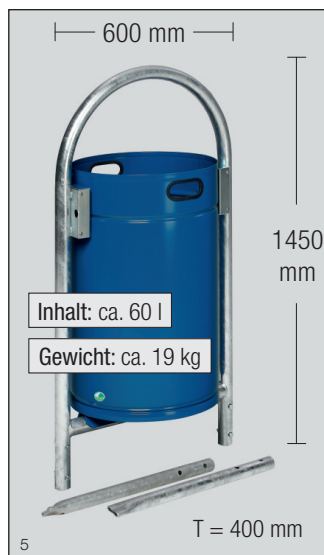

## Modelle RB004 bis RB007

Die Rohrbogenständer sind in folgenden Ausführungen lieferbar:

Abb.: RB004, mit Bodenplatte, Behälter feuerverzinkt, Art.-Nr. 3002

Abb.: RB005, zum Einbetonieren, Behälter enzianblau, Art.-Nr. 3010

Abb.: RB006, mit Bodenplatte, Behälter moosgrün besch., Art.-Nr. 3023

Abb.: RB007, zum Einbetonieren, Behälter feuerverzinkt, Art.-Nr. 3032

Alle Modelle sind mit einem Dreikantschloss (Diebstahlsicherung) ausgerüstet. Die Behälter mit ca. 60 l Inhalt sind wahlweise aus Elo.-verzinktem Stahlblech, pulverbeschichtet oder aus Stahlblech, kpl. feuerverzinkt. Die Rohrbogen mit Bodenplatte bzw. die Rohrbogen zum Einbetonieren sind kpl. feuerverzinkt.