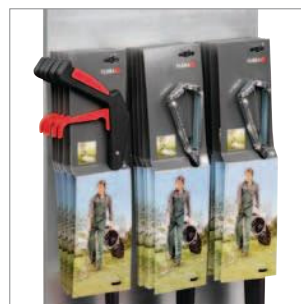

Greifboys mit SB-Karte

Ausgewählte Greifboys der Funk-
tionsreihe sind mit SB Karte und
kleinerer Verpackungseinheit
erhältlich, VE 2

01040/90 SB
01050/90 SB
01150/90 SB