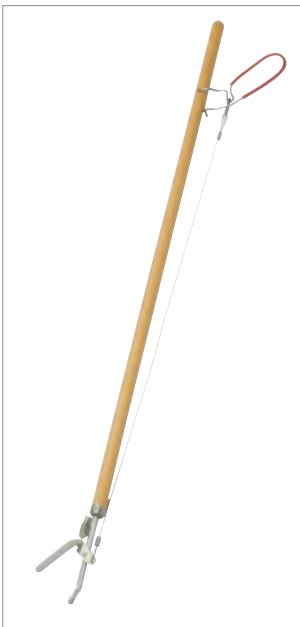

Greifboy 70 mit Hebelgriff
 L 90 cm, 310 g **01270**

Greifboy 90: Greifer mit Fangnäpfen
 Greifzange zum Aufsammeln von Müll und Abfall vorzugsweise im Innenbereich, Greifer mit Fangnäpfen zum Sammeln kleinster, glatter und nasser Teile. Eloxiertes Aluminiumrohr mit innen liegender Mechanik, verzinkter Kopf mit verclinchten Schalen, gehärtete Greifer, Greiferöffnung 10,5 cm, VE 10

Greifboy 90 mit Stahlgriff
 L 90 cm, 310 g **01090/90**
 L 105 cm, 330 g **01090/105**
 L 140 cm, 380 g **01090/140**

Greifboy 90 mit Kunststoffgriff
 L 90 cm, 310 g **01190/90**
 L 105 cm, 330 g **01190/105**

Greifboy 90 mit Hebelgriff
 L 90 cm, 310 g **01290**

Greifboy Alu

Robuste, leichte Greifzange zum Aufsammeln von Müll, auch zum Loskratzen von feststehendem Abfall. Aluminiumrohr mit außen liegender Mechanik, verzinkter Kopf, verzinkter Hebelgriff, Greiferöffnung 4 cm, L 90 cm, 220 g, VE 10

01320

Papierzange

Einfache, äußerst robuste Zange zum Aufsammeln von losem, leichtem Abfall. L 85 cm, 440 g, Öffnung 6 cm, VE 10

01315

Greifboy Holz

Greifzange zum Aufsammeln von Müll mit angenehmem Holzstiel, Metallgreifer auch zum Loskratzen von feststehendem Abfall. Holzstiel mit außen liegender Mechanik, verzinkter Kopf, Greiferöffnung 3,5 cm, L 87 cm, 240 g, VE 10