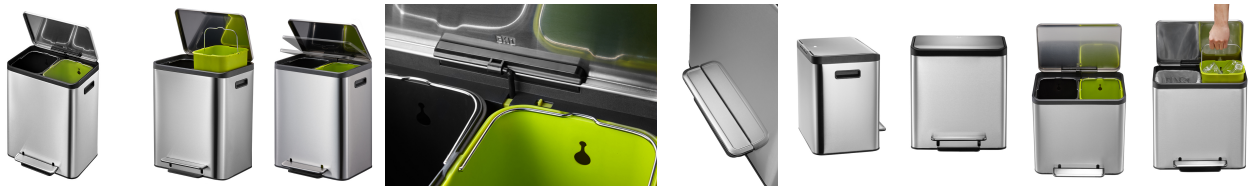

EcoCasa Tritt- Mülleimer 15+15 Liter, EKO

Rechteckiger Treteimer aus gebürstetem Edelstahl mit Fingerabdruck fester Beschichtung und handlichen Kunststoffgriffen. Mit gedämpft schließendem Deckel und zwei Kunststoffinneneimern (2 x 15 Liter) für die Trennung von Abfällen. Die Stay-Open-Funktion blockiert den Deckel zum einfachen Reinigen des Behälterinneren oder Wechseln der Tüte.

- **Artikelnummer:** : 8713631718252
- **Farbe:** : Matt Edelstahl
- **Abmaße:** : B 404 L 321 H 492

Weiter Informationen

Inhalt in Liter	30,00
Modell	VB 912831
Abmaße:	B 404 L 321 H 492
Farbe	Matt Edelstahl
Müllsäcke	Standardmüllsäcke 4025648100123

Bescheibung

Rechteckiger Treteimer aus gebürstetem Edelstahl mit Fingerabdruck fester Beschichtung und handlichen Kunststoffgriffen. Mit gedämpft schließendem Deckel und zwei Kunststoffinneneimern (2 x 15 Liter) für die Trennung von Abfällen. Die Stay-Open-Funktion blockiert den Deckel zum einfachen Reinigen des Behälterinneren oder Wechseln der Tüte.