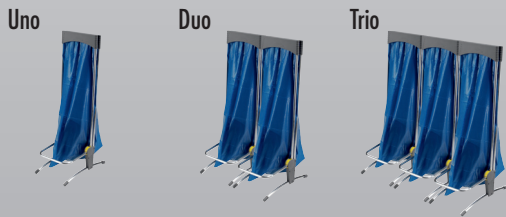

1207	108
31.7 US gal	cm
26.0 US gal	
BxT 33x49 cm	

2x 1207	108
31.7 US gal	cm
26.0 US gal	
BxT 66x49 cm	

3x 1207	108
31.7 US gal	cm
26.0 US gal	
BxT 99x49 cm	

	A x B x C (cm)	VE	120 x 80
0912-100	108x36x12,5	1	26
0924-100	108x36x25	1	12
0936-100	108x36x37,5	1	8
0912-200	108x36x12,5	1	26
0924-200	108x36x25	1	12
0936-200	108x36x37,5	1	8

GB

Waste collection system 120 I

- Opening operated by hand or foot • Lightweight aluminium/plastic design • Automatic soft closing • Always sealed, even without a lid • Easy to assemble • Coloured self-adhesive labels for sorting • Fixing elements when combined in twos and threes • Instructions for assembly and use

F

Système de sacs poubelles 120 I

- Ouverture à pédale ou à main • Structure légère aluminium-plastique • Fermeture automatique en douceur • Toujours fermé, même sans couvercle • Simplicité de montage • Films couleurs autocollants pour le tri sélectif • Éléments d'assemblage pour combinaisons à deux ou trois sacs • Instructions de montage et mode d'emploi

E

Sistema acumulador de residuos 120 I

- Apertura activada con el pie o con la mano • Construcción ligera de plástico y aluminio • Cierre automático y amortiguado • Siempre cerrado, también sin tapa • Montaje sencillo • Láminas autoadhesivas de colores para clasificar los residuos • Elementos de unión para la combinación doble y triple • Instrucciones de montaje y servicio

I

Sistema di raccolta rifiuti da 120 I

- Apertura a pedale o a mano • Leggera struttura in alluminio e plastica • Chiusura automatica e ammortizzata • Sempre chiuso, anche senza coperchio • Montaggio semplice • Etichette autoadesive per la differenziazione dei rifiuti • Elementi di collegamento nella combinazione doppia o tripla • Istruzioni di montaggio e d'uso

NL

Afvalverzameelsysteem 120 I

- Opening door bediening met voet of hand • Lichte constructie van aluminium en kunststof • Automatisch en gedempt sluiten • Altijd gesloten, ook zonder deksel • Eenvoudige montage • Gekleurde zelfkleeffolie voor sorteren van afval • Verbindingselementen bij combinatie van twee en drie • Montage- en bedieningshandleiding

Das funktionale Abfall-Sammel- und Trenn-System für jeden Standort.

- Fuß- oder handbetätigte Öffnung • Leichte Aluminium-Kunststoff-Konstruktion • Automatisches und gedämpftes Schließen • Immer verschlossen, auch ohne Deckel • Einfache Montage • Farbige Selbstklebefolien zur Müllsortierung • Verbindungselemente bei Zweier- und Dreierkombination • Montage- und Bedienungsanleitung