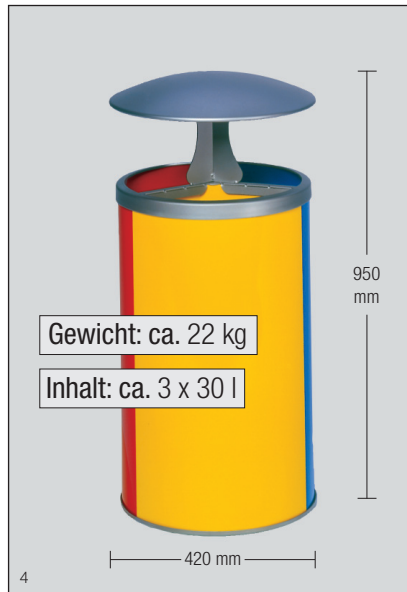

Wertstoffstationen

Abb.: Wertstoffstation.
Art.-Nr. 3664

Abb.: Wertstoffstation mit Dach.
Art.-Nr. 3661

Abb.: Wertstoffstation, VA-Ausführung.
Art.-Nr. 3666