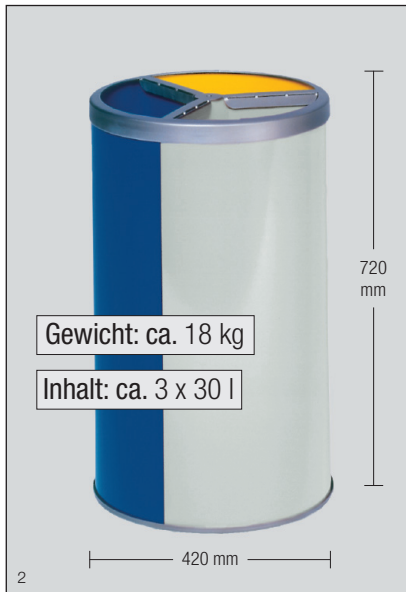

Wertstoffstationen

Abb.: Wertstoffstation.
Art.-Nr. 3664

Abb.: Wertstoffstation mit Dach.
Art.-Nr. 3661

Abb.: Wertstoffstation, VA-Ausführung.
Art.-Nr. 3666