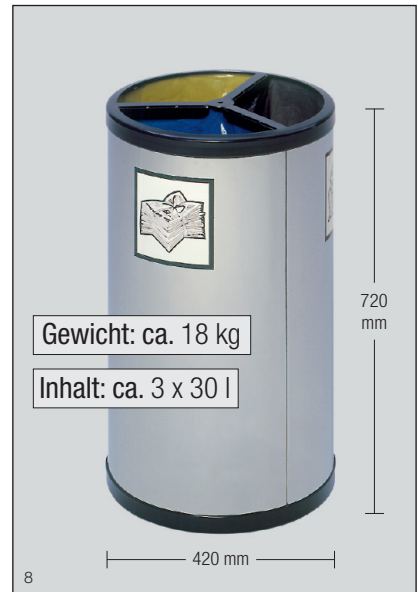

Wertstoffstationen

Abb.: Wertstoffstation.
Art.-Nr. 3664

Abb.: Wertstoffstation mit Dach.
Art.-Nr. 3661

Abb.: Wertstoffstation, VA-Ausführung.
Art.-Nr. 3666