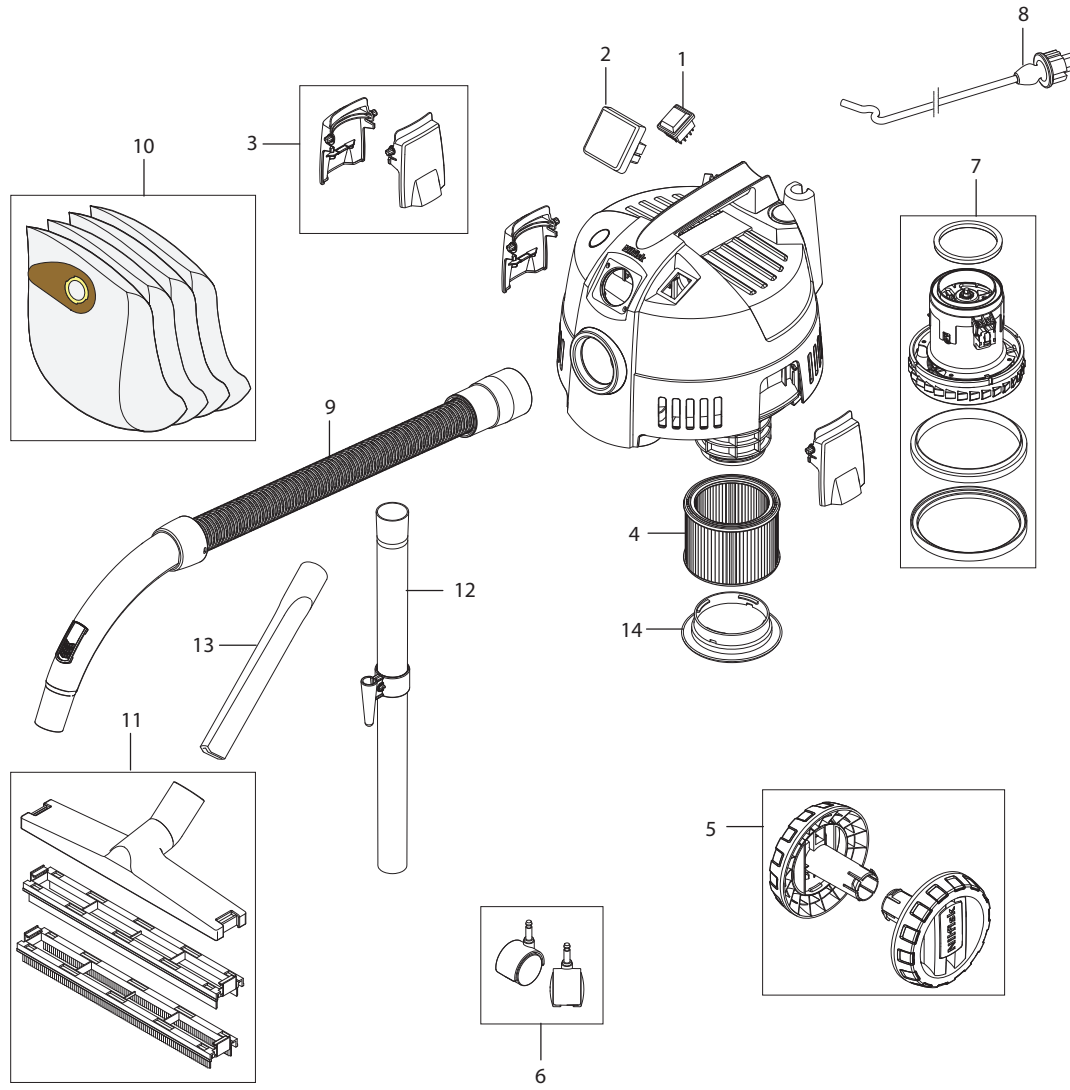

# PARTS LIST

2021.04.13

# TABLE OF CONTENTS

---

Overview .....1

Pos.	Artikel-Nr.	Menge	Variante	Notes
	128501227		4C BOX NILFISK BUDDY II 12L EU 10 PCS	
	128501229		4C BOX NILFISK BUDDY II 18L 10 PCS	
	128501231		4C BOX NILFISK BUDDY II 18L INOX 10 PCS	
	128501232		4C BOX NILFISK BUDDY II 18L T 10 PCS	
	128389381	1	BOX BUDDY II 18 PREMIUM CAR 10 PCS	
	128389380	1	BOX BUDDY II 12 PREMIUM CAR 10 PCS	
0	31000898	1	BOX BUDDY II 18L T 10 PCS	
0	31000897	1	BOX BUDDY II 18L INOX 10 PCS	
0	31000896	1	BOX BUDDY II 18L 10 PCS	
0	31000895	1	BOX BUDDY II 12L 10 PCS	
1	31000846	1	ON/OFF SWITCH	
2	31000847	1	POWER SOCKET EU	
2	31000848	1	POWER SOCKET UK	
2	31000849	1	POWER SOCKET AUS/NZ	
3	31000852	1	VERSCHLUSS-BUEGEL 2 STK.	
4	81943047	1	Filterelement BUDDY II	
5	31000854	1	RAEDER 2 STK	
6	31000855	1	LENKROLLE	
7	31000856	1	TURBINE MIT DICHTUNGEN	
8	31000857	1	CABLE EU	
8	31000858	1	CABLE UK	
8	31000859	1	CABLE AUS/NZ	
8	31000860	1	CABLE ZA	
8	31000861	1	CABLE CN	
9	31001002	1	SAUGSCHLAUCH D32x4000 KPL	[1]
9	107405600	1	Saugschlauch kpl., Ø 32 mmx1,8 m	
10	81943048	1	Staubbeutel Vlies (4 Stk.) BUDDY II	
11	81943049	1	Düsenkit Nass-/Trocken BUDDY II	
12	31000862	2	Saugrohr mit Halteclip	
13	29541	1	FUGENDUESE D36X200	
14	31000894	1	Befestigung Filterelement	

Part Notes:

[1] - 18T