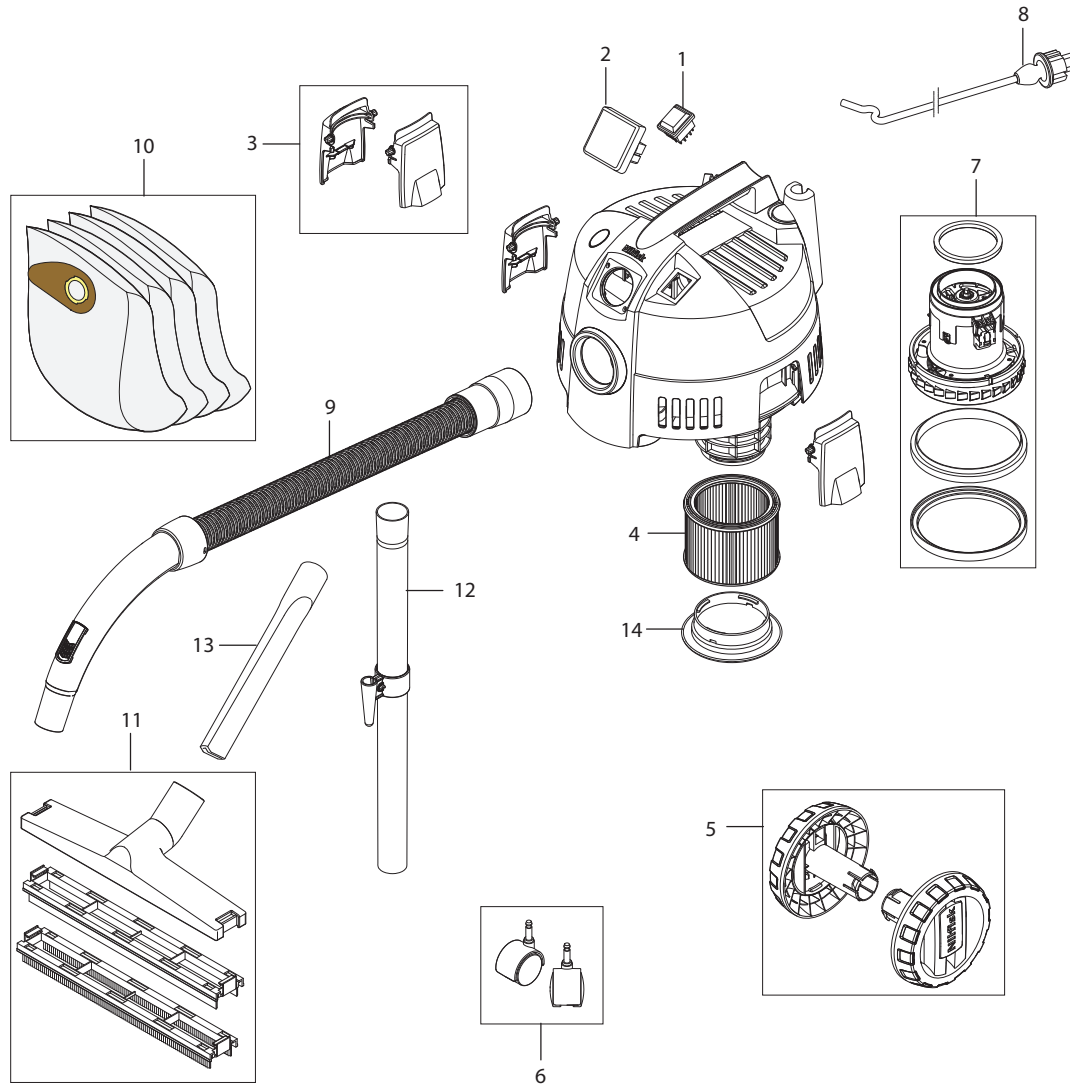

# PARTS LIST

2023.07.13

# TABLE OF CONTENTS

---

Overview .....1

Pos.	Artikel-Nr.	Menge	Variante	Notes
	128389382	1	10 PCS BOX FOR BUDDY II 12 HOME EDITION	
	128501227		4C BOX NILFISK BUDDY II 12L EU 10 PCS	
	128501229		4C BOX NILFISK BUDDY II 18L 10 PCS	
	128501231		4C BOX NILFISK BUDDY II 18L INOX 10 PCS	
	128501232		4C BOX NILFISK BUDDY II 18L T 10 PCS	
	128389381	1	BOX BUDDY II 18 PREMIUM CAR 10 PCS	
	128389380	1	BOX BUDDY II 12 PREMIUM CAR 10 PCS	
0	128501232	1	4C BOX NILFISK BUDDY II 18L T 10 PCS	
0	128501231	1	4C BOX NILFISK BUDDY II 18L INOX 10 PCS	
0	128501229	1	4C BOX NILFISK BUDDY II 18L 10 PCS	
0	128501227	1	4C BOX NILFISK BUDDY II 12L EU 10 PCS	
1	31000846	1	ON/OFF SWITCH	
2	31000847	1	POWER SOCKET EU	
2	31000848	1	POWER SOCKET UK	
2	31000849	1	POWER SOCKET AUS/NZ	
3	31000852	1	VERSCHLUSS-BUEGEL 2 STK.	
4	81943047	1	Filterelement BUDDY II	
5	31000854	1	RAEDER 2 STK	
6	31000855	1	LENKROLLEN 2 STK	
7	31000856	1	TURBINE MIT DICHTUNGEN	
8	31000857	1	CABLE EU	
8	31000858	1	CABLE UK	
8	31000859	1	CABLE AUS/NZ	
8	31000860	1	CABLE ZA	
8	31000861	1	CABLE CN	
9	31001002	1	SAUGSCHLAUCH D32x4000 KPL	[1]
9	107405600	1	Saugschlauch kpl., Ø 32 mmx1,8 m	
10	81943048	1	Staubbeutel Vlies (4 Stk.) BUDDY II	
11	81943049	1	Düsenkit Nass-/Trocken BUDDY II	
12	31000862	1	2 Saugrohre mit Halteclip	
13	29541	1	FUGENDUESE D36X200	
14	31000894	1	Befestigung Filterelement	
NS	107400052	1	Saugschlauch 38mm 20 M, Rolle	

Part Notes:

[1] - 18T