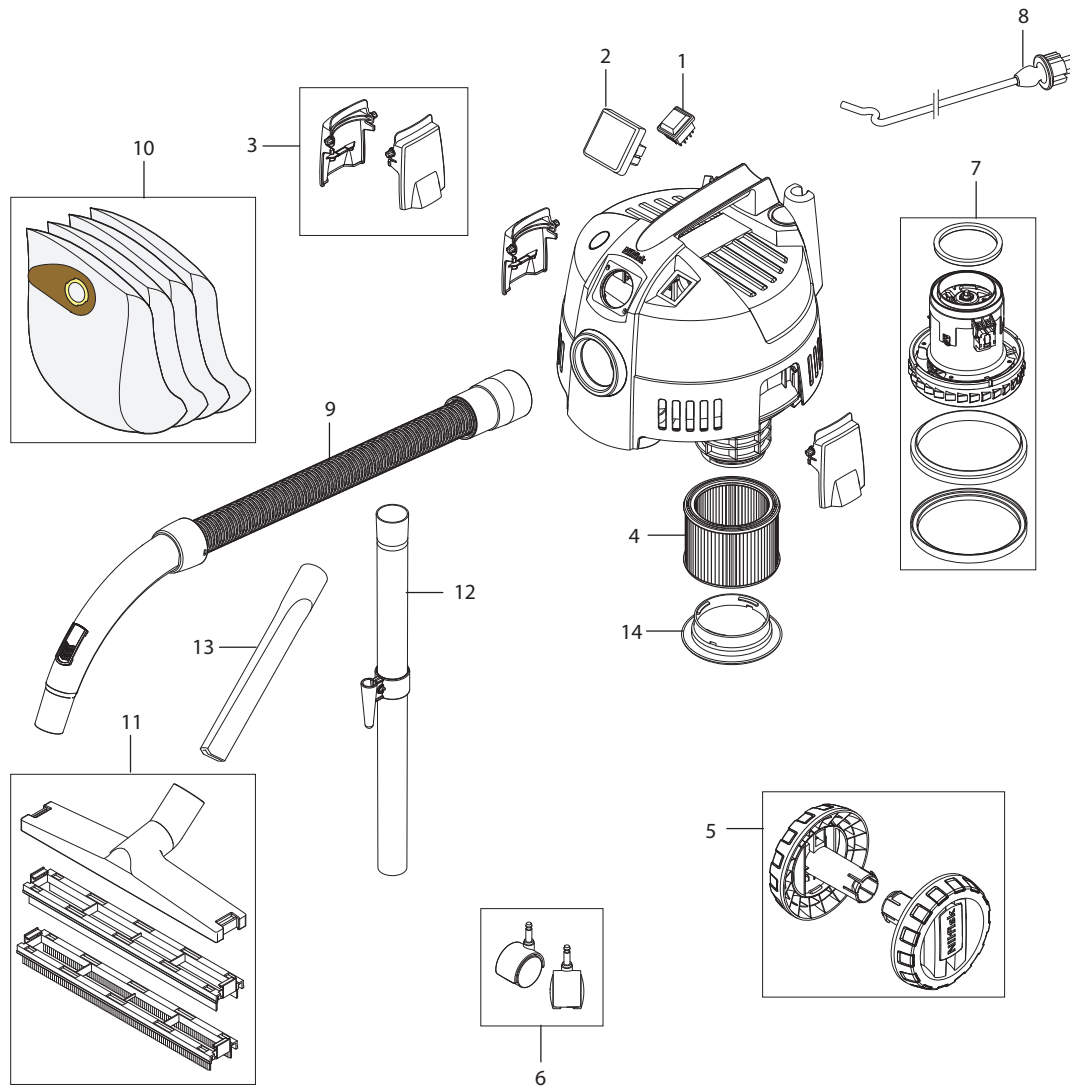

PARTS LIST

2021.04.13

TABLE OF CONTENTS

Overview1

Pos.	Artikel-Nr.	Menge	Variante	Notes
	128501227		4C BOX NILFISK BUDDY II 12L EU 10 PCS	
	128501229		4C BOX NILFISK BUDDY II 18L 10 PCS	
	128501231		4C BOX NILFISK BUDDY II 18L INOX 10 PCS	
	128501232		4C BOX NILFISK BUDDY II 18L T 10 PCS	
	128389381	1	BOX BUDDY II 18 PREMIUM CAR 10 PCS	
	128389380	1	BOX BUDDY II 12 PREMIUM CAR 10 PCS	
0	31000898	1	BOX BUDDY II 18L T 10 PCS	
0	31000897	1	BOX BUDDY II 18L INOX 10 PCS	
0	31000896	1	BOX BUDDY II 18L 10 PCS	
0	31000895	1	BOX BUDDY II 12L 10 PCS	
1	31000846	1	ON/OFF SWITCH	
2	31000847	1	POWER SOCKET EU	
2	31000848	1	POWER SOCKET UK	
2	31000849	1	POWER SOCKET AUS/NZ	
3	31000852	1	VERSCHLUSS-BUEGEL 2 STK.	
4	81943047	1	Filterelement BUDDY II	
5	31000854	1	RAEDER 2 STK	
6	31000855	1	LENKROLLE	
7	31000856	1	TURBINE MIT DICHTUNGEN	
8	31000857	1	CABLE EU	
8	31000858	1	CABLE UK	
8	31000859	1	CABLE AUS/NZ	
8	31000860	1	CABLE ZA	
8	31000861	1	CABLE CN	
9	31001002	1	SAUGSCHLAUCH D32x4000 KPL	[1]
9	107405600	1	Saugschlauch kpl., Ø 32 mmx1,8 m	
10	81943048	1	Staubbeutel Vlies (4 Stk.) BUDDY II	
11	81943049	1	Düsenkit Nass-/Trocken BUDDY II	
12	31000862	2	Saugrohr mit Halteclip	
13	29541	1	FUGENDUESE D36X200	
14	31000894	1	Befestigung Filterelement	

Part Notes:

[1] - 18T