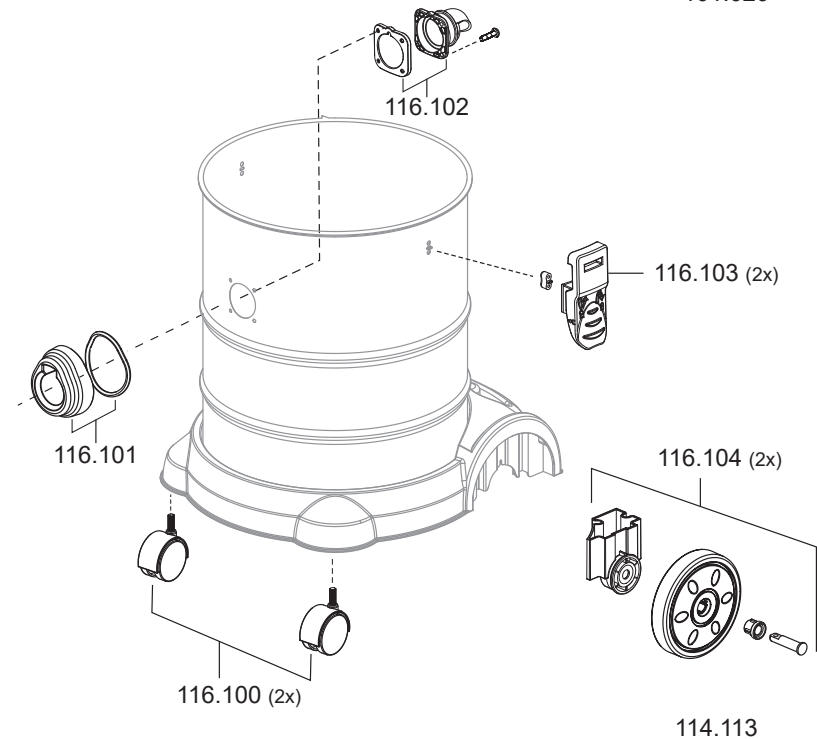

ARTOS

Artikel-Nr. Beschreibung

Ersatzteile Nass-/Trockensauger Artos

101074	Netzkabel
103013	Ein-/Ausschalter rot
116107	Handgriff
116108	Gebläsemotor 1200 W
116109	Schwimmergehäuse
116110	Zugentlastung
116111	Dämmschaum
116112	Dämmschaum Motor

ARTOS

Artikel-Nr. Beschreibung

Ersatzteile Nass-/Trockensauger Artos

101088	Trockenbodendüse 360 mm
101100	Bürstleisten Set 360mm Trockendüse
101023	Fugendüse
101024	Rundpinsel
106026	Saugrohr (einzeln)
106035	Anschluss inkl. Muffe 106032
106063	Clip für Saugschlauchanschluss 106035
114113	Saugschlauch komplett 2,0 m
115123	Parkhaken
116100	Lenkrolle D = 50 mm (Set)
116101	Kupplungsgehäuse mit Dichtung
116102	Flansch für Vliesfiltertüte
116103	Spannbügen (einzeln)
116104	Rad komplett gummiert (Set)
116105	Zycloneinsatz
116106	HEPA 13 Feinstaub-Filterpatrone