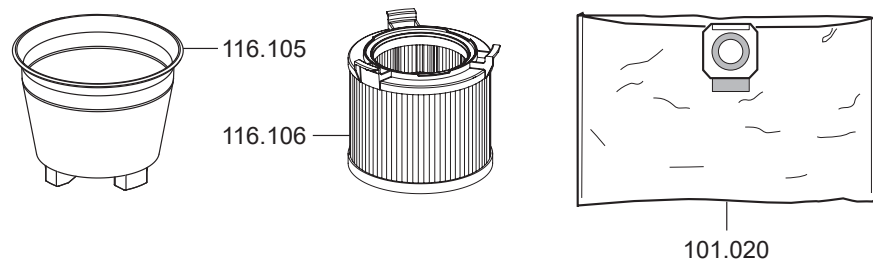

ARTOS

Artikel-Nr. Beschreibung

Ersatzteile Nass-/Trockensauger Artos

101074	Netzkabel
103013	Ein-/Ausschalter rot
116107	Handgriff
116108	Gebläsemotor 1200 W
116109	Schwimmergehäuse
116110	Zugentlastung
116111	Dämmschaum
116112	Dämmschaum Motor