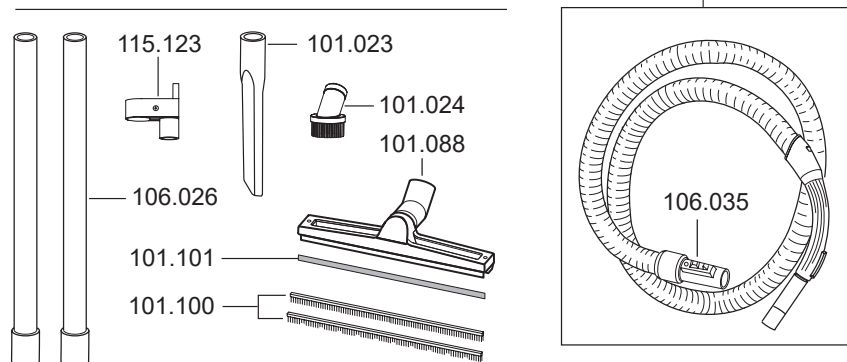

ARTOS

Artikel-Nr. Beschreibung

Ersatzteile Nass-/Trockensauger Artos

101074	Netzkabel
103013	Ein-/Ausschalter rot
116107	Handgriff
116108	Gebläsemotor 1200 W
116109	Schwimmergehäuse
116110	Zugentlastung
116111	Dämmschaum
116112	Dämmschaum Motor

ARTOS

Artikel-Nr. Beschreibung

Ersatzteile Nass-/Trockensauger Artos

101088	Trockenbodendüse 360 mm
101100	Bürstleisten Set 360mm Trockendüse
101023	Fugendüse
101024	Rundpinsel
106026	Saugrohr (einzeln)
106035	Anschluss inkl. Muffe 106032
106063	Clip für Saugschlauchanschluss 106035
114113	Saugschlauch komplett 2,0 m
115123	Parkhaken
116100	Lenkrolle D = 50 mm (Set)
116101	Kupplungsgehäuse mit Dichtung
116102	Flansch für Vliesfiltertüte
116103	Spannbügen (einzeln)
116104	Rad komplett gummiert (Set)
116105	Zycloneinsatz
116106	HEPA 13 Feinstaub-Filterpatrone