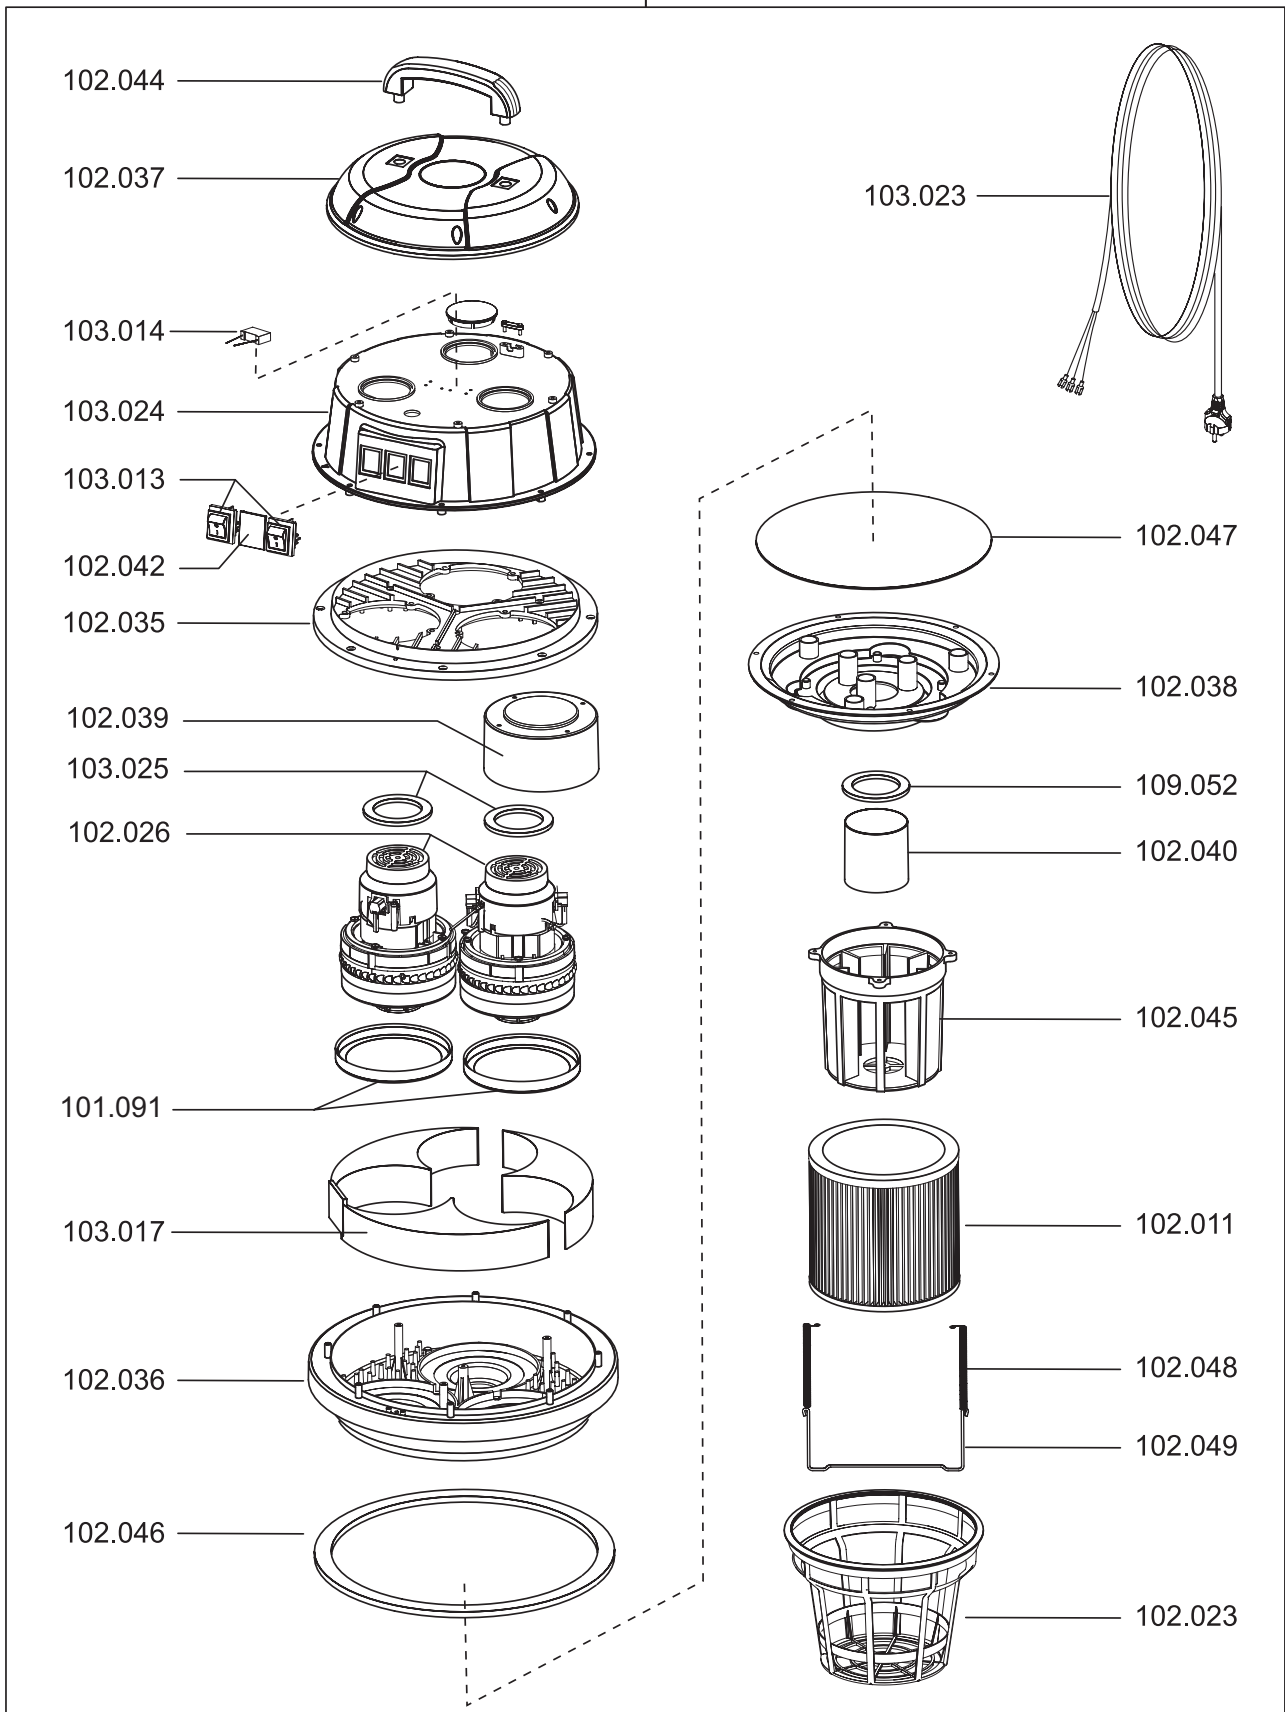

# N 80/2 K

102.055

## Artikel-Nr. Beschreibung

### Ersatzteile Nass-/Trockensauger N 80/2 K

101091	Motorlager unten
102011	Filterpatrone
102023	Filterkorbeinsatz N55/77/80
102026	Gebläsemotor 1200 Watt
102035	Zwischenplatte N55/80
102036	Lagerdeckel unten N55/77
102037	Haube N55/80
102038	Deckel unten N55
102039	Motorhaube N55/80
102040	Schwimmer N55/77/80
102042	Blindeckel Schalter
102044	Handgriff N55/80
102045	Schwimmerkorb N55/77/80
102046	Dichtband breit
102047	Dichtband schmal
102048	Zugfeder Edelstahl N55/77/80
102049	Bügel Edelstahl N55/77/80
102055	Saugkopf
103013	Ein-/Ausschalter rot N55/77/80
103014	Kondensator 0,1 µF N20-28, N55/77
103017	Segmentstück Schaumstoff
103023	Netzkabel 15 m, m. Knickschutz
103024	Lagerdeckel oben
103025	Moosgummiring
109052	Dichtung