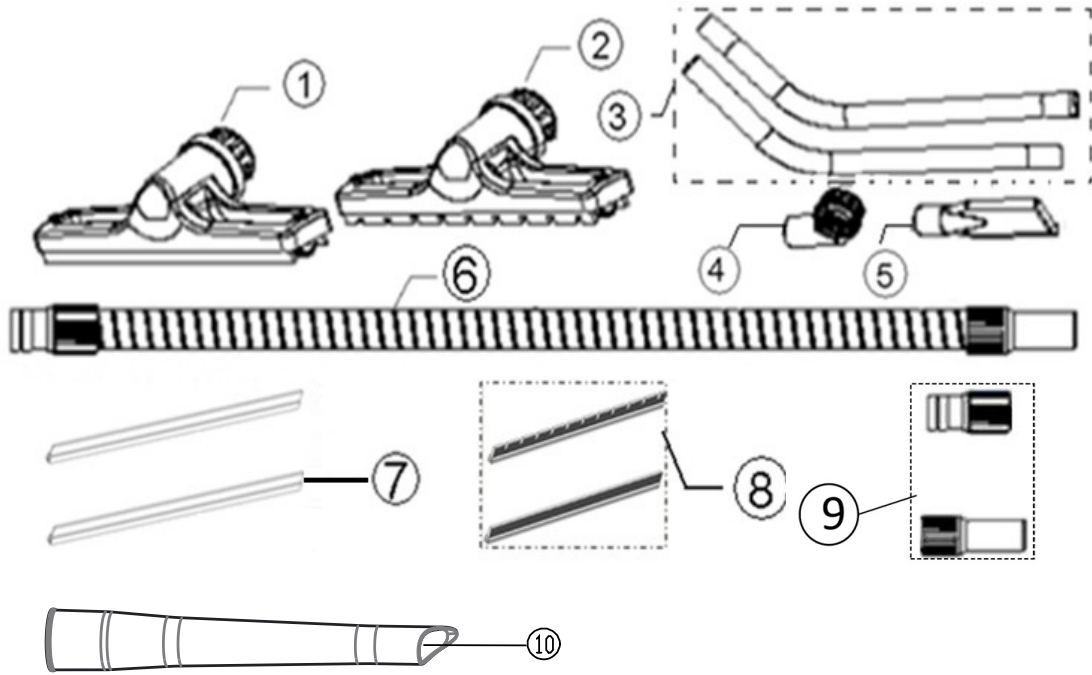

PARTS LIST

2022.09.12

TABLE OF CONTENTS

Overview1
Accessories3
Wear and Tear Parts.....5
Fixed squeegee chassis.....7

Pos.	Artikel-Nr.	Menge	Variante	Notes
	VA80795	1	BOX FOR LSU375	
1	VA86630	1	Griffkit	
2	VA86619	1	POWER CORD UK PLUG KIT	
2	VA86618	1	POWER CORD EU PLUG KIT	
3	VA91346	3	Schalter	
4	VA86602	1	MACHINE HEAD COVER KIT	
5	VA86604	1	CLAMP BLOCK KIT	
6	VA86631	1	WIRE CONNECTOR KIT	
7	VA86605	1	MOTOR COVER KIT	
8	VA86606	1	ABSORBING SOUND SPONGE KIT	
9	VA86607	1	MOTOR PRESSING DISH KIT	
10	VA86608	3	MOTOR ASSEMBLY KIT	
11	GV70008	3	Dichtungsplatte	
12	VA86609	1	Motorhalterung	
13	VA86610	1	FLOW DIVIDER DISH KIT	
14	VA80063	1	FLOAT CUP	
15	VA80766	1	FLOAT CUP HOLDER	
16	VA81343	1	Filter	
16	VA80110	1	75L ABSORBING DUST FILTER	
17	VA80734	2	TANK CATCH KIT	
18	VA86612	2	HANDLE LIFT KIT	
19	VA86613	1	ABSORBING TUBE BASE KIT	
20	VA86670	1	75L TANK KIT	
21	VA86614	1	DRAIN KIT	
22	VA80750	1	Halterungskit für Ablassschlauch	
23	VA86615	1	BOTTOM BASE HANDLE KIT	
24	VA86616	1	TANK BOTTOM BASE KIT	
25	VA86617	1	REAR WHEEL KIT	
26	VA96850	2	Lenkrolle 3 Inch	
27	ZD89002	2	Kohlebürste	

Pos.	Artikel-Nr.	Menge	Variante	Notes
1	VA80853	1	Naßaufnahme Tool	
2	VA80036	1	Hartbodendüse Ø38 / 360mm	
3	VA80711	1	WAND ASSEMBLY	
4	VA20803	1	Bürstendüse Ø 38 mm	
5	VA20806	1	Fugendüse Ø 38 mm	
6	VA80401	1	SUCTION TUBE ASSEMBLY	[1]
6	VA80400	1	Saugschlauch kpl. 2,5m	[2]
7	VA86700	2	Gummilippen 38 mm (VPE 1)	
8	VA81119	1	BRUSH STRIP KIT	
9	VA80654	1	Schlauch-Adapter KIT LSU	
10	VA82080	1		