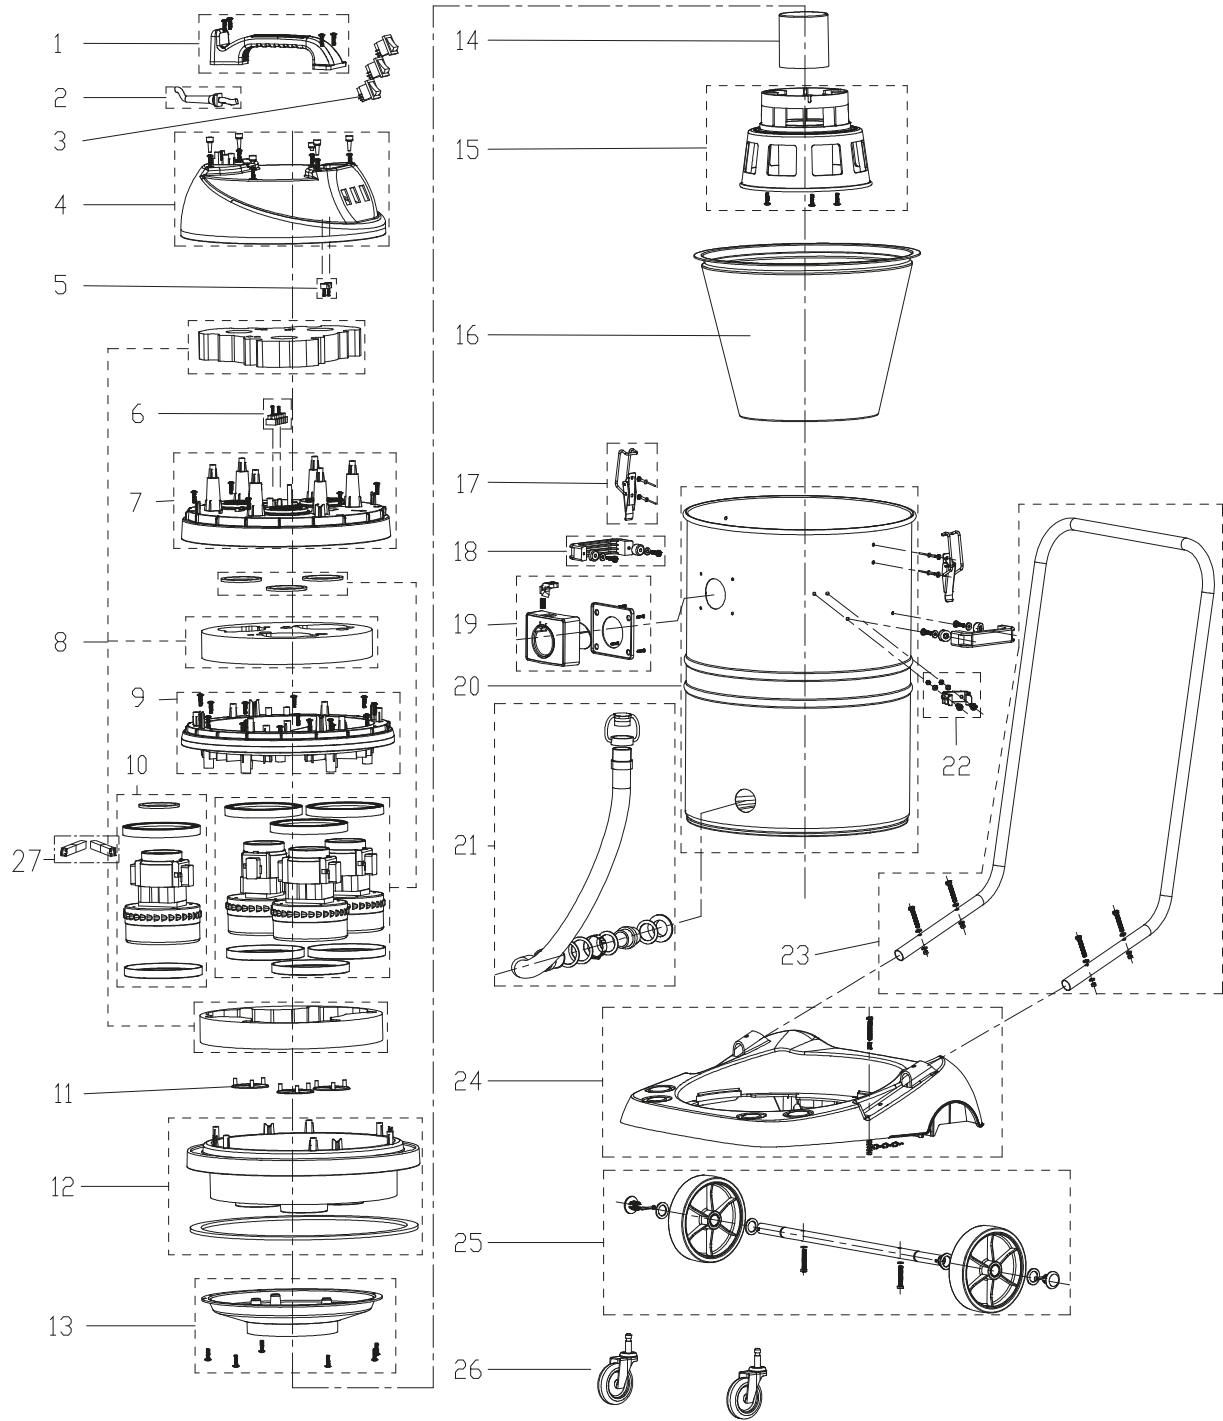

PARTS LIST

2022.09.12

TABLE OF CONTENTS

Overview1
Accessories3
Wear and Tear Parts.....5
Fixed squeegee chassis.....7

Pos.	Artikel-Nr.	Menge	Variante	Notes
	VA80795	1	BOX FOR LSU375	
1	VA86630	1	Griffkit	
2	VA86619	1	POWER CORD UK PLUG KIT	
2	VA86618	1	POWER CORD EU PLUG KIT	
3	VA91346	3	Schalter	
4	VA86602	1	MACHINE HEAD COVER KIT	
5	VA86604	1	CLAMP BLOCK KIT	
6	VA86631	1	WIRE CONNECTOR KIT	
7	VA86605	1	MOTOR COVER KIT	
8	VA86606	1	ABSORBING SOUND SPONGE KIT	
9	VA86607	1	MOTOR PRESSING DISH KIT	
10	VA86608	3	MOTOR ASSEMBLY KIT	
11	GV70008	3	Dichtungsplatte	
12	VA86609	1	Motorhalterung	
13	VA86610	1	FLOW DIVIDER DISH KIT	
14	VA80063	1	FLOAT CUP	
15	VA80766	1	FLOAT CUP HOLDER	
16	VA81343	1	Filter	
16	VA80110	1	75L ABSORBING DUST FILTER	
17	VA80734	2	TANK CATCH KIT	
18	VA86612	2	HANDLE LIFT KIT	
19	VA86613	1	ABSORBING TUBE BASE KIT	
20	VA86670	1	75L TANK KIT	
21	VA86614	1	DRAIN KIT	
22	VA80750	1	Halterungskit für Ablassschlauch	
23	VA86615	1	BOTTOM BASE HANDLE KIT	
24	VA86616	1	TANK BOTTOM BASE KIT	
25	VA86617	1	REAR WHEEL KIT	
26	VA96850	2	Lenkrolle 3 Inch	
27	ZD89002	2	Kohlebürste	

Pos.	Artikel-Nr.	Menge	Variante	Notes
1	VA80853	1	Naßaufnahme Tool	
2	VA80036	1	Hartbodendüse Ø38 / 360mm	
3	VA80711	1	WAND ASSEMBLY	
4	VA20803	1	Bürstendüse Ø 38 mm	
5	VA20806	1	Fugendüse Ø 38 mm	
6	VA80401	1	SUCTION TUBE ASSEMBLY	[1]
6	VA80400	1	Saugschlauch kpl. 2,5m	[2]
7	VA86700	2	Gummilippen 38 mm (VPE 1)	
8	VA81119	1	BRUSH STRIP KIT	
9	VA80654	1	Schlauch-Adapter KIT LSU	
10	VA82080	1		