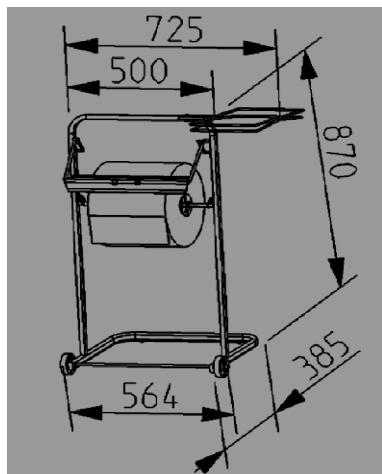

91500

PORTA-ROTOLO DI CARTA INDUSTRIALE DA PAVIMENTO CON RUOTE E PORTA-SACCO

Porta-rotolo di carta industriale da pavimento con ruote e porta-sacco.
Struttura in tubo metallico ovale 30x15 mm verniciato blu.
Personalizzabile su richiesta.

Bodenständer auf Räder für Putztuchrollenhalter mit Abfallsackhalterung aus Metall (ovale Röhre 30 mm x 15mm), blau lackiert. Personalisierbar nach Anfrage.

Floor industrial roll holder with wheels and bag holder in metal, blue varnished (oval tube 30mm x 15mm).
Personalisable on request.

Distributeur porte-bobine industrielle à sol avec porte-sac et roues en metal (tube ovale 30mm x 15mm), laqué bleu.
Personnalisable sur demande.