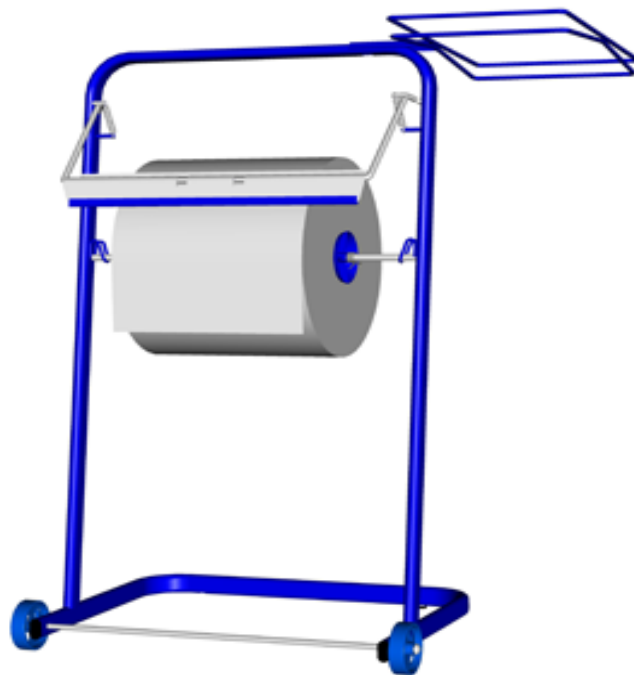

91500

PORTA-ROTOLO DI CARTA INDUSTRIALE DA PAVIMENTO CON RUOTE E PORTA-SACCO

Porta-rotolo di carta industriale da pavimento con ruote e porta-sacco.
Struttura in tubo metallico ovale 30x15 mm verniciato blu.
Personalizzabile su richiesta.

Bodenständer auf Räder für Putztuchrollenhalter mit Abfallsackhalterung aus Metall (ovale Röhre 30 mm x 15mm), blau lackiert. Personalisierbar nach Anfrage.

Floor industrial roll holder with wheels and bag holder in metal, blue varnished (oval tube 30mm x 15mm).
Personalisable on request.

Distributeur porte-bobine industrielle à sol avec porte-sac et roues en metal (tube ovale 30mm x 15mm), laqué bleu.
Personnalisable sur demande.