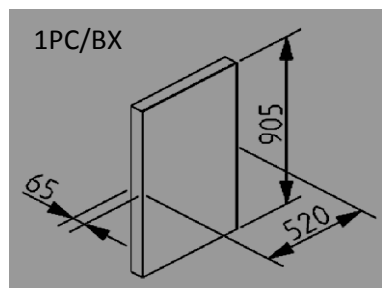

91500

PORTA-ROTOLO DI CARTA INDUSTRIALE DA PAVIMENTO CON RUOTE E PORTA-SACCO

Porta-rotolo di carta industriale da pavimento con ruote e porta-sacco.
Struttura in tubo metallico ovale 30x15 mm verniciato blu.
Personalizzabile su richiesta.

Bodenständer auf Räder für Putztuchrollenhalter mit Abfallsackhalterung aus Metall (ovale Röhre 30 mm x 15mm), blau lackiert. Personalisierbar nach Anfrage.

Floor industrial roll holder with wheels and bag holder in metal, blue varnished (oval tube 30mm x 15mm).
Personalisable on request.

Distributeur porte-bobine industrielle à sol avec porte-sac et roues en metal (tube ovale 30mm x 15mm), laqué bleu.
Personnalisable sur demande.