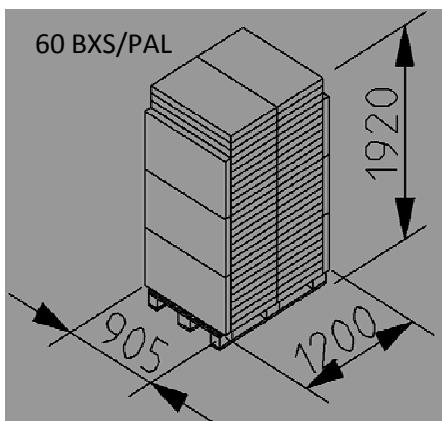

91500

PORTA-ROTOLO DI CARTA INDUSTRIALE DA PAVIMENTO CON RUOTE E PORTA-SACCO

Porta-rotolo di carta industriale da pavimento con ruote e porta-sacco.
Struttura in tubo metallico ovale 30x15 mm verniciato blu.
Personalizzabile su richiesta.

Bodenständer auf Räder für Putztuchrollenhalter mit Abfallsackhalterung aus Metall (ovale Röhre 30 mm x 15mm), blau lackiert. Personalisierbar nach Anfrage.

Floor industrial roll holder with wheels and bag holder in metal, blue varnished (oval tube 30mm x 15mm).
Personalisable on request.

Distributeur porte-bobine industrielle à sol avec porte-sac et roues en metal (tube ovale 30mm x 15mm), laqué bleu.
Personnalisable sur demande.