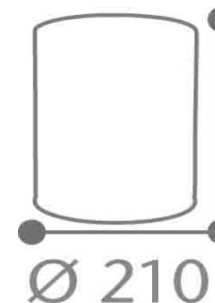

Betriebsfläche : Büro

Der Papierkorb 8L PAPEA ist ideal fürs Büro.

Bestandteile :

- Edelstahl
- Bodenring aus Gummi

Abmessungen :

Ohne Packung :

Gewicht : 0,70 kg
 Größe : 0,013 m3
 Maße (L*B*H) : 210x210x255 mm

Mit Packung :

Gewicht : 0,88 kg
 Größe : 0,013 m3
 Maße (L*B*H) : 220x215x280 mm

Zollnomenklatur : 73239900

Gencod : 3019920597856

Vorteile :

- Einfache Wartung, hohe Beständigkeit
- Schützt vor Reinigungsmitteln
- Verhindert Kratzer auf dem Boden
- Anti-Rutsch

Palettierung :

Menge	90
Höhe in (m)	1.83
Anzahl von Produkten/Schicht	15
Anzahl von Schichten/Palette	6
Abmessungen der Palette (in mm)	1200x800
Gewicht (in kg)	89

Farbe :

Edelstahl

255