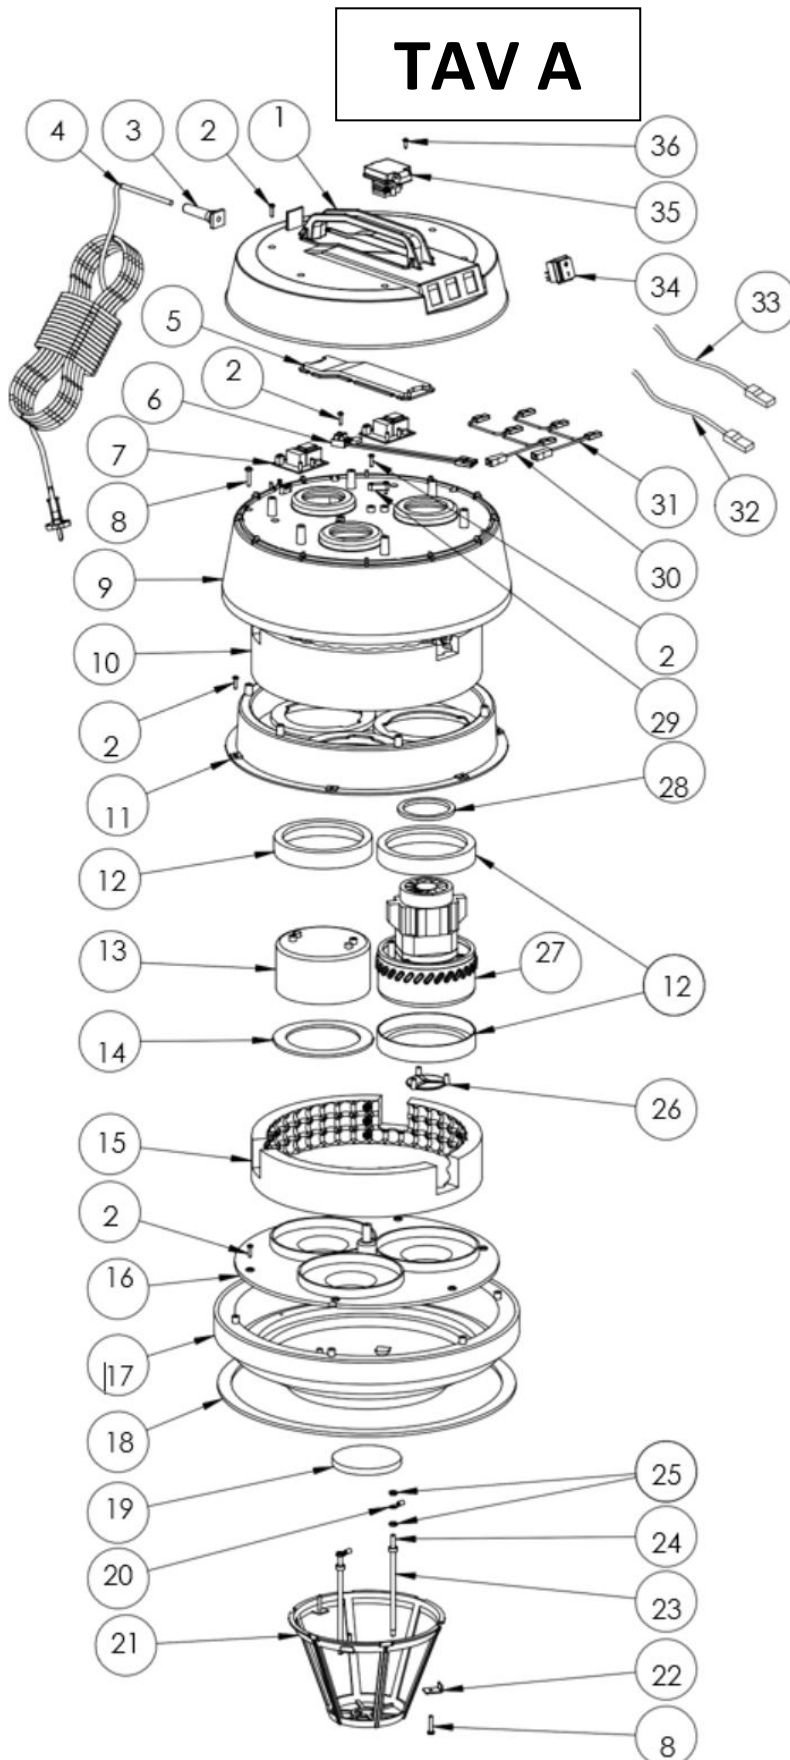

Ersatzteilliste

Version 05/2019
C40230

PumpLine 270-Automatic

Ersatzteilliste

Version 05/2019
C40230

PumpLine 270-Automatic

Ersatzteilliste

Version 05/2019
C40230

PumpLine 270-Automatic

Abb. Nr.	Artikelnr.
U	891750.000001
2	891750.000002
3	891750.000003
4	891750.000004
5	891750.000005
6	891750.000006
7	891750.000007
8	891750.000008
9	891750.000009
10	891750.000010
11	891750.000011
12	891750.000012
13	891750.000013
14	891750.000014
15	891750.000015
16	891750.000016
17	891750.000017
18	891750.000018
19	891750.000019
20	891750.000020
21	891750.000021
22	891750.000022
23	891750.000023
24	891750.000024
25	891750.000025
26	891750.000026
27	891750.000027
28	891750.000028
29	891750.000029
30	891750.000030
31	891750.000031
32	891750.000032
33	891750.000033
34	891750.000034
35	891750.002433
35	891750.002434
36	891750.000036

Ersatzteilliste

Version 05/2019
C40230

PumpLine 270-Automatic

TAV B

Abb. Nr.	Artikelnr.
8	891750.000008
37	891750.000037
38	891750.000038
39	891750.000039
40	891750.000040
41	891750.000041
42	891750.000042
43	891750.000043
44	891750.000044
45	891750.000045
46	891750.000046
47	891750.000047
48	891750.000048
49	891750.000049
50	891750.000050
51	891750.000051
52	891750.000052
53	891750.000053
54	891750.000054
55	891750.000055
56	891750.000056
57	891750.000057
58	891750.000058
59	891750.000059
60	891750.000060
61	891750.000061
62	891750.000062
63	891750.000063
64	891750.000064
65	891750.000065
66	891750.000066
67	891750.000067
68	891750.000068
69	891750.000069
70	891750.000070