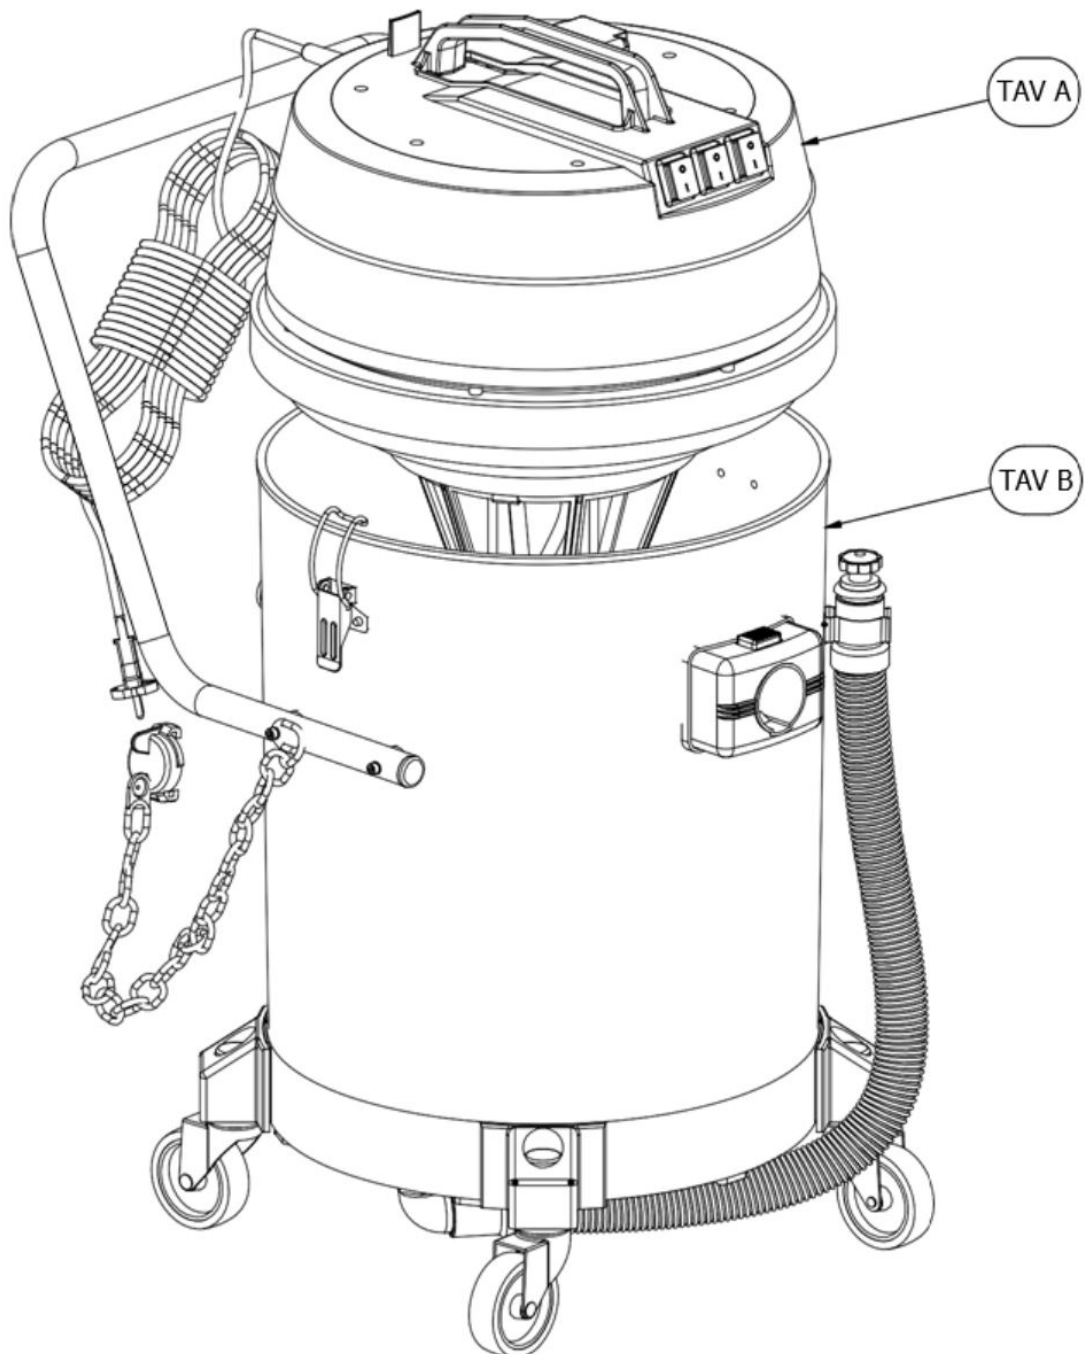

Ersatzteilliste

Version 05/2019
C40230

PumpLine 270-Automatic

Ersatzteilliste

Version 05/2019
C40230

PumpLine 270-Automatic

Ersatzteilliste

Version 05/2019
C40230

PumpLine 270-Automatic

Abb. Nr.	Artikelnr.
U	891750.000001
2	891750.000002
3	891750.000003
4	891750.000004
5	891750.000005
6	891750.000006
7	891750.000007
8	891750.000008
9	891750.000009
10	891750.000010
11	891750.000011
12	891750.000012
13	891750.000013
14	891750.000014
15	891750.000015
16	891750.000016
17	891750.000017
18	891750.000018
19	891750.000019
20	891750.000020
21	891750.000021
22	891750.000022
23	891750.000023
24	891750.000024
25	891750.000025
26	891750.000026
27	891750.000027
28	891750.000028
29	891750.000029
30	891750.000030
31	891750.000031
32	891750.000032
33	891750.000033
34	891750.000034
35	891750.002433
35	891750.002434
36	891750.000036

Ersatzteilliste

Version 05/2019
C40230

PumpLine 270-Automatic

TAV B

Abb. Nr.	Artikelnr.
8	891750.000008
37	891750.000037
38	891750.000038
39	891750.000039
40	891750.000040
41	891750.000041
42	891750.000042
43	891750.000043
44	891750.000044
45	891750.000045
46	891750.000046
47	891750.000047
48	891750.000048
49	891750.000049
50	891750.000050
51	891750.000051
52	891750.000052
53	891750.000053
54	891750.000054
55	891750.000055
56	891750.000056
57	891750.000057
58	891750.000058
59	891750.000059
60	891750.000060
61	891750.000061
62	891750.000062
63	891750.000063
64	891750.000064
65	891750.000065
66	891750.000066
67	891750.000067
68	891750.000068
69	891750.000069
70	891750.000070