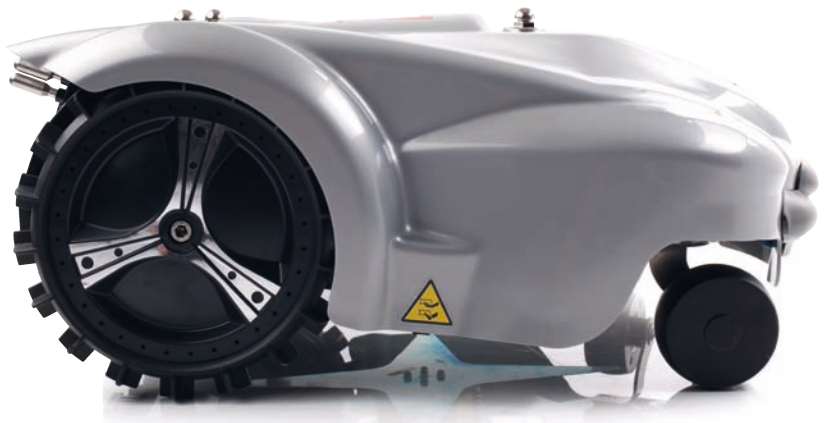

Linie One

Modell	XH	XHD
Empfohlene Rasengröße	4.000 m²	6.000 m²
Ladestation	ja	ja
Schnittbreite	36 cm	36 cm
Schnitthöhe	24-64 mm	24-64 mm
Max. Steigfähigkeit	45 %	45 %
Max. empf. Steigfähigkeit	35 %	35 %
Max. Steigfähigkeit / Draht	20 %	20 %
Lithium Batterien	13,8 Ah	27,6 Ah
Batterieladegerät	5 Ah	8 Ah
Mögliche Zonen	4	4
Ø Arbeitszeit pro Einsatz*	5 Std.	10 Std.
Motortyp	bürstenlos	bürstenlos
Mähmotor	35 Ncm	35 Ncm
Messerdrehzahl	3000/4000 rpm	3000/4000 rpm
Fahrgeschwindigkeit	30 m/min	30 m/min
Selbstprogrammierung	ja	ja
Messermodulation	ja	ja
Spirales Mähsystem	Intelligent	Intelligent
Kipp-Sensor	ja	ja
Hebesensor	ja	ja
Regensensor	ja	ja
Bluetooth	optional	optional
Manuelles Aufladepaket	optional	optional
Pincode	ja	ja
beiliegender Draht	200 m	200 m
Rasennägel	200 Stück	200 Stück
Gewicht (incl. Akkus)	17,2 kg	19,2 kg
Lautstärke (max/min)	80 - 65 dB(A)	80 - 65 dB(A)

* Abhängig von Rasenart und Dichte