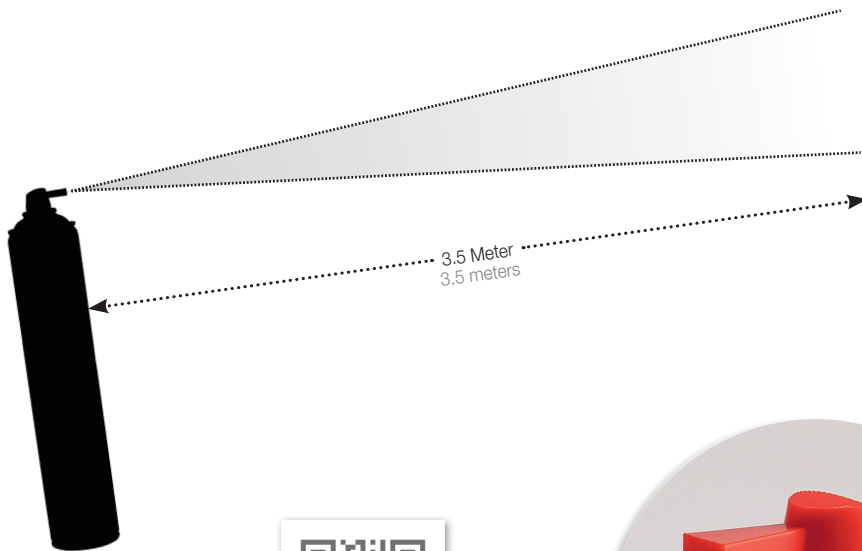

# Stromboli

Kräftiger Raumduftspray  
Powerfull fragrance aerosol

*Creation  
Prodifa*

Sehr kräftiger Raumduftspray: Ein Sprühstoss reicht aus, um Räume bis 80 m<sup>3</sup> für mehrere Stunden zu parfümieren.  
Extremely powerful aerosols which scent up to 2800 cubic feet for many hours with only one spray.