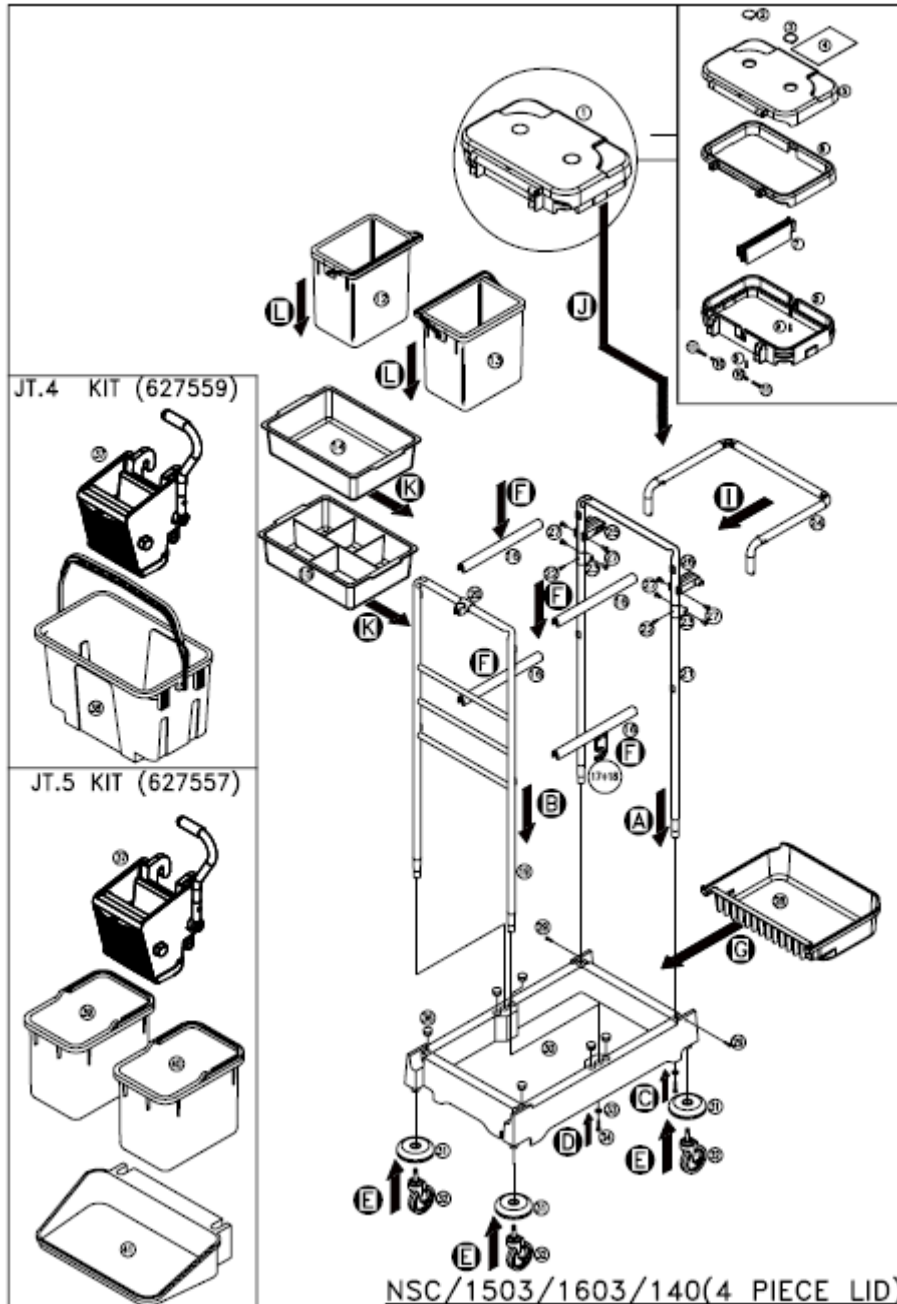

Zeichnung 967-01 vom 06.07.2007

Pos.	DV-Nr.	Kurztext
1	627548	Mülleinheit komplett 2 x 70 l, grau
2	62759R	Farbcodierung für Abfalleinheiten, rot
3	62759B	Farbcodierung für Abfalleinheiten, blau
4	223131	Klarsicht-Einlage für Müllfachdeckel
5	227496	Abfallfachdeckel, blau
6	227497	Klemmrahmen blau
7	229627	Trennsteg für Abfalleinheit
8	227498	Grundrahmen 120 l-Abfallfach
9	219602	Schraube für Kunststoffe 6 x 1"
10	227499	Arretierung für Befestigungsbolzen
11	227501	Befestigungsbolzen für Müllfachdeckel
12	628011	10-Liter Eimer, rot
13	628012	10-Liter Eimer, blau
14	627581	Ablageschale 120 mm tief ohne Facheinteilung, grau
15	627582	Ablageschale 120 mm tief mit Facheinteilung, grau
16	223116	Quertraverse
17	100032	Versaclean Halterung "Grippy"
18	219107	Schraube für Kunststoffe Nr. 6 x 5/8"
19	418620	Tragbügel senkrecht, mit Streben für Presse
20	628277	Stielhalter horizontal
21	418792	Tragbügel senkrecht, hinten
22	219050	Kreuzschlitzschraube M 5 x 16 mm
23	418760	Halterung für Bügel
24	418762	Bügelrahmen
25	229552	Halterung rechts, blau
26	229553	Halterung links, blau
27	219802	Verbindungsschraube M 6
28	227972	Abstellwanne für Müllbeutel, blau
29	219057	Kreuzschlitzschraube M 5 x 25 mm
30	318958	Chassis 1603, blau
31	227479	Abstandrolle
32	204062	Rad 100 mm Ø
33	221154	Unterlegscheibe M 8 Form C
34	219555	Schraube M 8 x 25 (Innensechskant)
35	219554	Inbusschlüssel 5 mm nicht abgebildet
36	206996	Stopfenset blau
37	627696	Universalpresse, blau
38	628107	Eimer 34 l, blau
39	628102	Mopeimer 17 l, rot
40	628103	Mopeimer 17 l, blau
41	628289	Schale blau für 2 x 17L Eimer aus Set JT5
42	604200	Abfallsack 575mm x 1000mm weiß (70 l)