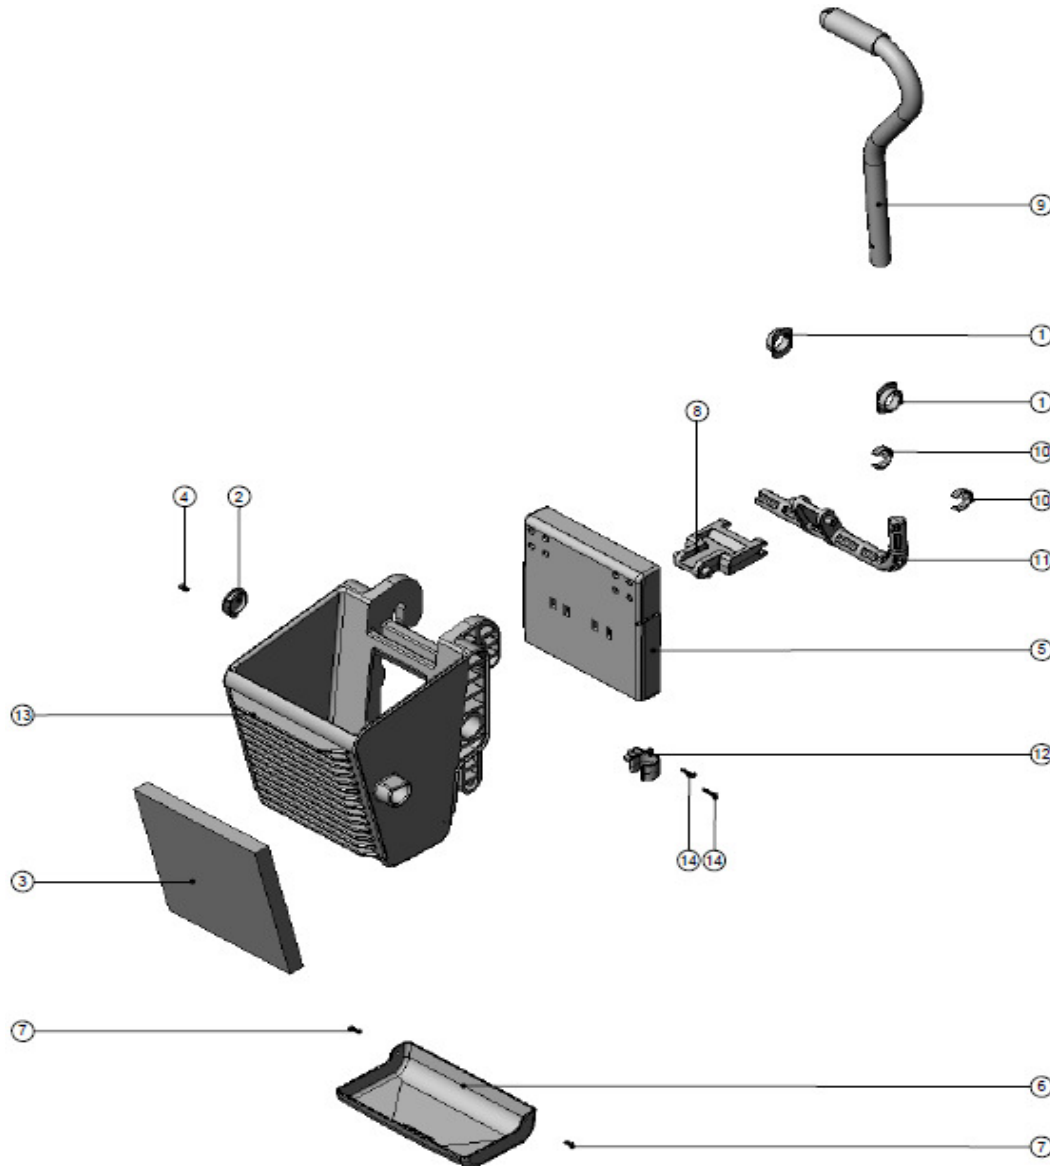

Pos.	DV-Nr.	Kurztext
1	223287	Lager für Pressenachse
2	223288	Abschlußkappe
3	223285	Schaumstoffeinlage für Presse (neu) 23 mm
4	219683	Senkkopfschraube für Kunststoffe 6 x 3/8", schwarz
5	223401	Pressenplatte
6	223121	Auslauf grau für Presse vorne
6	223143	Auslauf blau, für Presse hinten
6	223403	Auslauf rot, für Presse seitlich
7	219657	Schraube für Kunststoffe Nr. 6 x 3/8"
8	223403	Druckgelenk
9	338839	Pressenhebel f. Universalpresse inkl. Griffüberzug (629300)
10	223399	C - Clip
11	208051	Pressenachse
12	223402	Clip für Pressenhebel bei Universalpresse
13	223286	Pressenkörper blau
14	219107	Schraube für Kunststoffe Nr. 6 x 5/8"