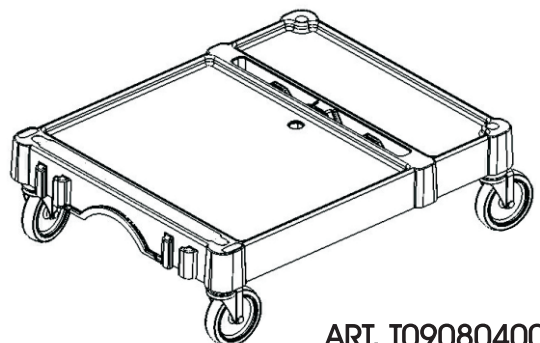

**T.S.****MAGIC** LINE**ART. ML040B0A0000****KIT N° 01**  
**ART. V05080****KIT N° 21**  
**ART. V050821****ART. V060006****KIT N° 09**  
**ART. V050076****KIT N° 37**  
**ART. V050018****ART. T590750****ART. T090820****ART. T090735****ART. L360510****ART. 000B3501**  
**ART. 000R3501****ART. 3361**  
**ART. 3362****ART. 3724****ART. T090810****ART. T09080400****T.S.**ASSEMBLY INSTRUCTION  
SCHEDA DI MONTAGGIO**REV. 01**DATE - DATA  
**28/10/2015**

PRODUCT - PRODOTTO

**ML040B0A0000**APPROVAL  
APPROVAZIONE

CODE - CODICE

**Carrello Magic Line 40 Basic**