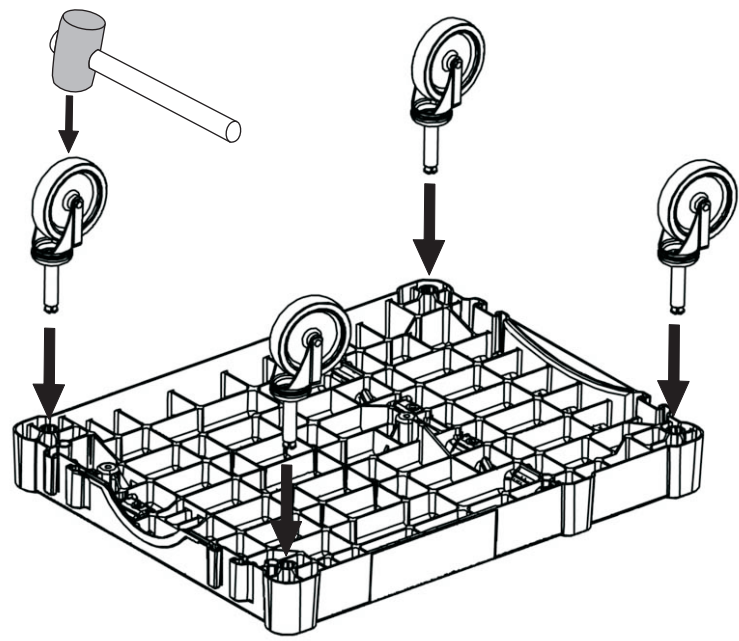

**T.S.****MAGIC** LINE**ART. ML040B0A0000****KIT N° 01**  
**ART. V05080****KIT N° 21**  
**ART. V050821****ART. V060006****KIT N° 09**  
**ART. V050076****KIT N° 37**  
**ART. V050018****ART. T590750****ART. T090820****ART. T090735****ART. L360510****ART. 000B3501**  
**ART. 000R3501****ART. 3361**  
**ART. 3362****ART. 3724****ART. T090810****ART. T09080400****T.S.**ASSEMBLY INSTRUCTION  
SCHEDA DI MONTAGGIO**REV. 01**DATE - DATA  
**28/10/2015**

PRODUCT - PRODOTTO

**ML040B0A0000**APPROVAL  
APPROVAZIONE

CODE - CODICE

**Carrello Magic Line 40 Basic**

# KIT N° 01

1

2

3

4

5