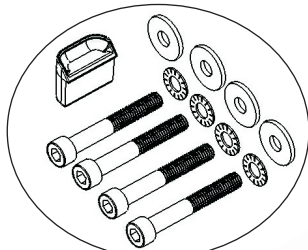

**T.S.****MAGIC** LINE**ART. ML040B0A0000****KIT N° 01**  
**ART. V05080****KIT N° 21**  
**ART. V050821****ART. V060006****KIT N° 09**  
**ART. V050076****KIT N° 37**  
**ART. V050018****ART. T590750****ART. T090820****ART. T090735****ART. L360510****ART. 000B3501**  
**ART. 000R3501****ART. 3361**  
**ART. 3362****ART. 3724****ART. T090810****ART. T09080400****T.S.**ASSEMBLY INSTRUCTION  
SCHEDA DI MONTAGGIO**REV. 01**DATE - DATA  
**28/10/2015**

PRODUCT - PRODOTTO

**ML040B0A0000**APPROVAL  
APPROVAZIONE

CODE - CODICE

**Carrello Magic Line 40 Basic**