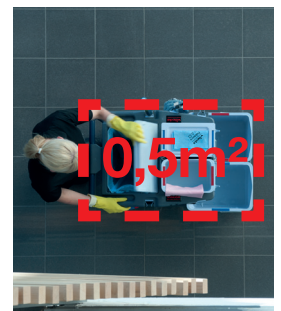

Der VoleoPro Reinigungswagen von Vileda Professional ist die perfekte Lösung, die mit Ihren Ansprüchen wächst - Klein, kompakt und leistungsstark.

Wenn es auf Größe und Leistung ankommt

Mit einem Grundriss von nur 0,50m² ist der VoleoPro Reinigungswagen die ideale Lösung, wenn Sie eine Vielzahl von Reinigungsutensilien auf kleinstem Raum transportieren müssen.

Dank seinem einzigartigen, cleveren Design müssen Sie auf keine wichtigen Utensilien mehr verzichten. Alles, was Sie für die tägliche Reinigungsarbeit benötigen, findet auf dem VoleoPro Platz. Der Reinigungswagen wurde speziell für die verschiedenen Vileda Professional Bodenreinigungssysteme entwickelt und kann sowohl mit einem oder zwei Eimern und Presse als auch mit Boxen für aufbereitete Wischbezüge eingesetzt werden.

Sie werden sehen - der VoleoPro ist klein aber extrem leistungsstark und erfüllt höchste Ansprüche.

Innen groß, außen klein

Ein großer Vorteil des VoleoPro ist, dass große Reinigungsgeräte und Zubehörteile nicht über den Reinigungswagen hinausragen. Damit ist der VoleoPro wie geschaffen für enge Räume und schmale Gänge. Außerdem lässt er sich leicht manövrieren und kann platzsparend aufbewahrt werden.

Sofort einsatzbereit

Ein weiterer Vorteil ist der schnelle und einfache Aufbau.

Innerhalb weniger Minuten ist der Reinigungswagen werkzeuglos und ohne große Anstrengungen einsatzbereit.