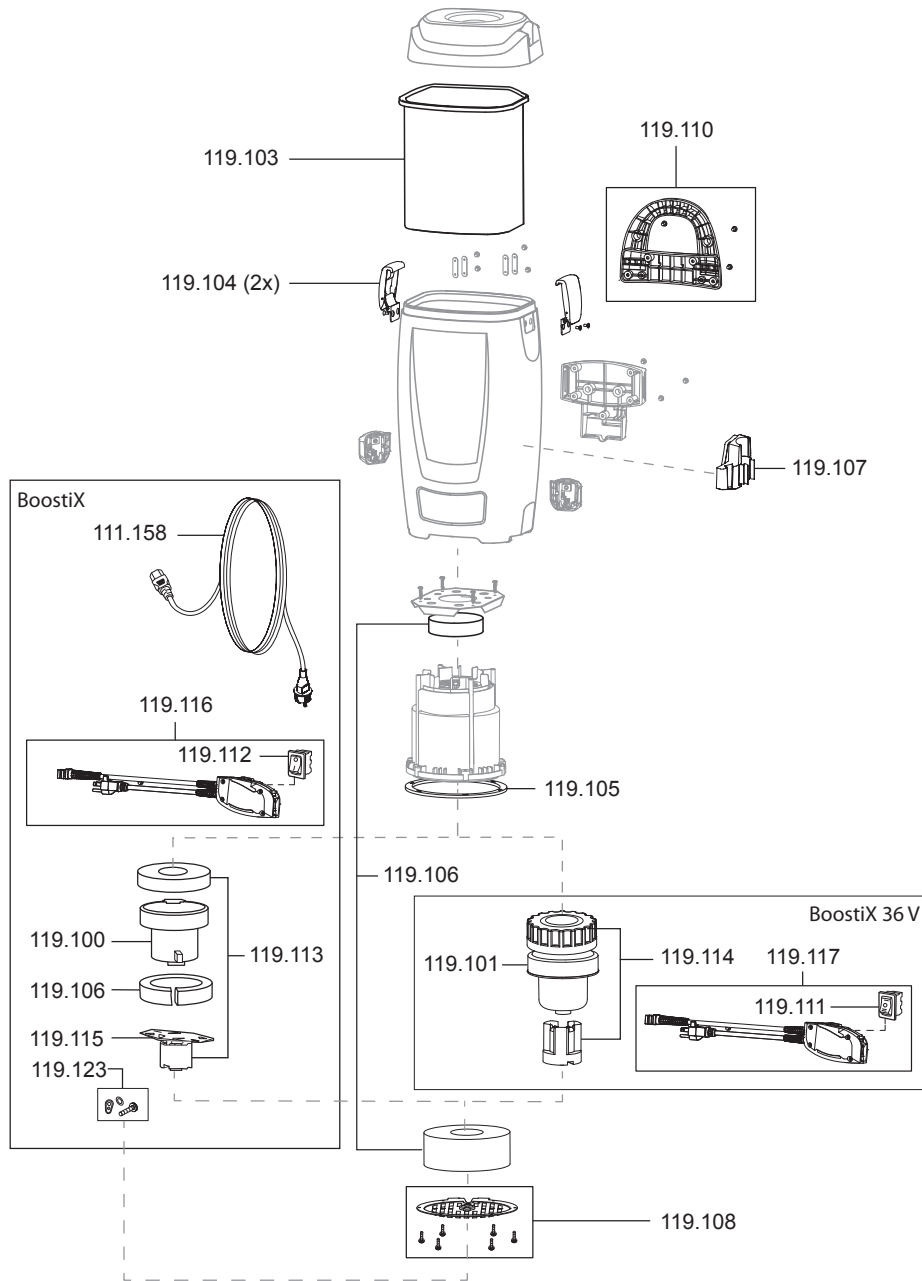

BOOSTIX

Artikel-Nr. Beschreibung

Ersatzteile Trockensauger BoostiX und BoostiX 36V

119103	Filterkorb BoostiX
119104	Spannbügel, rot
119105	Dichtung, Motor
119106	Dämmschaum Set
119107	Werkzeughalter
119108	Abluftgitter
119110	Handgriff kplt.

Ersatzteile Trockensauger BoostiX

119100	Gebläsemotor 890 Watt
119106	Dämmschaum Set
119112	Schalter elektrisch
119113	Motorlager Set
119115	Motorkohlebürstenschutz
119116	Bedieneinheit Set
119119	Netzkabel, 15 m, rot, beids. steckbar
119123	PE-Schraube Set

Ersatzteile Trockensauger BoostiX 36V

119101	Gebläsemotor 300 Watt
119111	Schalter elektrisch
119114	Motorlager Set
119117	Bedieneinheit Set

119.109

BOOSTIX

Artikel-Nr. Beschreibung

Ersatzteile Trockensauger BoostiX und BoostiX 36V

111133	Teleskop-Saugrohr, D32, Edelstahl
114114	Kombidüse, D32, 280 mm
115127	2 in 1 Fugendüse mit Bürstenkranz, D32
119109	Tragegurt Set
119118	Parkhaken
119124	Saugschlauch, D32 1,3 m
119125	Krümmmer