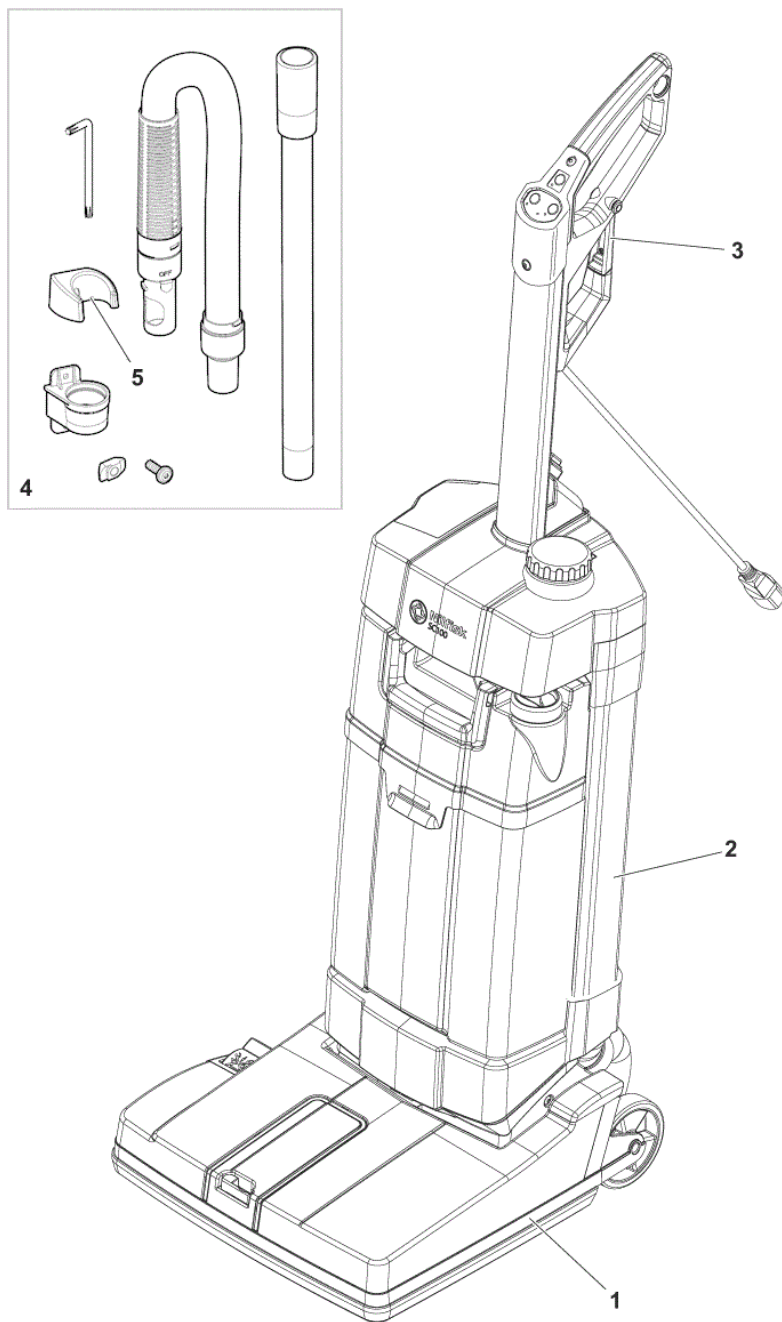

PARTS LIST

2021.09.22

TABLE OF CONTENTS

GENERAL VIEW	1
NOZZLE HEAD	3
BODY	5
RECOVERY TANK	7
SOLUTION TANK	9
HANDLE	11
WIRING DIAGRAM	13
RECOMMENDED PARTS	15

Pos.	Artikel-Nr.	Menge	Variante	Notes
1		1	NOZZLE HEAD CPL	[1]
2		1	BODY CPL. NILFISK 230V	[2]
3		1	HANDLE CPL. NILFISK	[3]
4	107411864	1	Handsaugschlauch Set	[4]
5	107418023	1	TUBE HOLDER	
6	107411865	1	Teppich-Set kpl.	[5]
7	107414568	1	Zubehörmetz-Set	[5]
8	107413490	1	10m abnehmbares Netzkabel EU	[5]
9	107414842	1	Netzkabel EU, abnehmbar, 15 m	[5]
10	107414843	1	DETACHABLE CORD 15M GB	[5]
11	107416428	1	DETACHABLE CORD 10M US	[6]
12	107416424	1	DETACHABLE CORD 15M US	[6]

Part Notes:

- [1] - NOZZLE HEAD
- [2] - BODY
- [3] - HANDLE
- [4] - OPTIONAL
- [5] - OPTIONAL - NOT SHOWN
- [6] - US VERSION - NOT SHOWN

Pos.	Artikel-Nr.	Menge	Variante	Notes
1	107413503	1	KEY LOCK BRUSH JET BLACK	
2	107413471	1	AXLE HIGHT ADJUSTMENT ROLLER	
3	107413495	1	BRUSH MOUNTING	
4	107413493	2	DOSING BRIDGE	
5	107411867	1	Saugleistenset 321 mm	[1]
5	107411868	1	Saugleistenset Teppich 321 mm	[1]
7	107413522	1	SQUEEGEE PEDAL JET BLACK	
8	107413487	1	CLUTCH OVERLOAD CPL	
9	107413515	1	REAR WHEEL D90 WITH AXLE CPL.	
11	107413520	1	SQUEEGEE LIFTER	
12	107411860	1	Walzenbürste PP, 310 mm, mittel, weiß	[1]
12	107411861	1	Walzenbürste PP, 310 mm, hart, schwarz	[1]
12	107411862	1	Walzenbürste Mikrofaser, 310 mm	[1]
12	107411863	1	Walzenbürste Teppich, 310 mm, blau	[1]
14	107414818	1	BEARING COVER LEFT	
15	107413476	1	BRUSH BEARING COVER	
17	107413477	1	BANDO BELT BRUSH	
19	107413478	1	Schlauch Luftkanal	
20	107413512	1	PARKING PEDAL ORANGE	
21	107413521	4	SQUEEGEE LIFTER BODY	
27	107413488	1	Abdeckung schwarz auf Saugfuss	
K1	107413509	1	NOZZLE HEAD	[2]
K2	107413525	1	TOP COVER CHASSIS GREY	[3]
K3	9100002949	1	DELTA UP ROLLERS	[4]