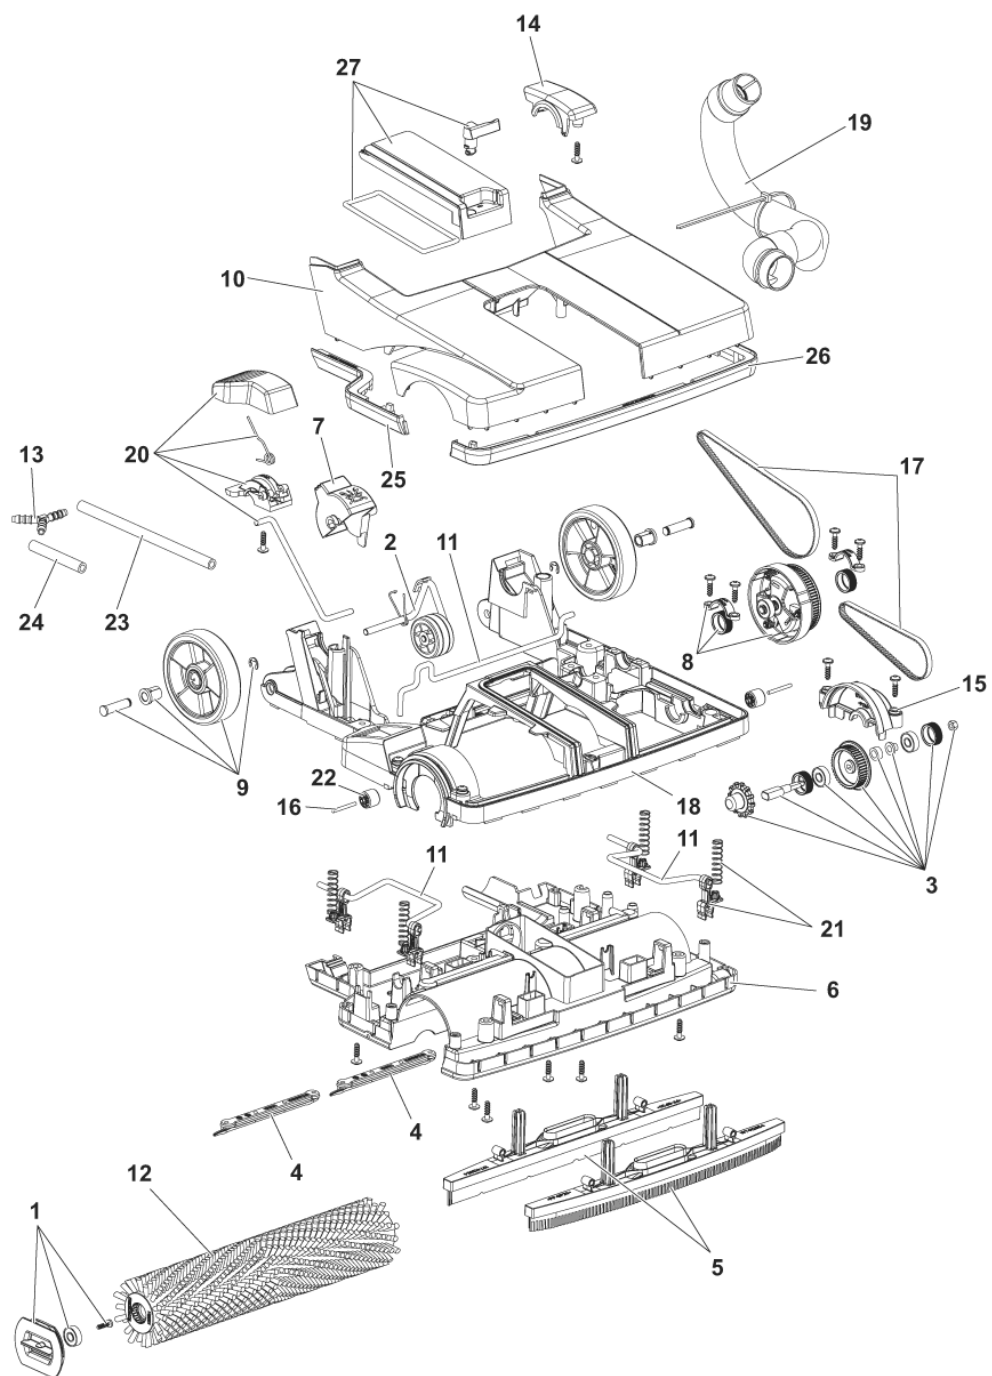

PARTS LIST

2021.09.22

TABLE OF CONTENTS

GENERAL VIEW	1
NOZZLE HEAD	3
BODY	5
RECOVERY TANK	7
SOLUTION TANK	9
HANDLE	11
WIRING DIAGRAM	13
RECOMMENDED PARTS	15

Pos.	Artikel-Nr.	Menge	Variante	Notes
1		1	NOZZLE HEAD CPL	[1]
2		1	BODY CPL. NILFISK 230V	[2]
3		1	HANDLE CPL. NILFISK	[3]
4	107411864	1	Handsaugschlauch Set	[4]
5	107418023	1	TUBE HOLDER	
6	107411865	1	Teppich-Set kpl.	[5]
7	107414568	1	Zubehörmetz-Set	[5]
8	107413490	1	10m abnehmbares Netzkabel EU	[5]
9	107414842	1	Netzkabel EU, abnehmbar, 15 m	[5]
10	107414843	1	DETACHABLE CORD 15M GB	[5]
11	107416428	1	DETACHABLE CORD 10M US	[6]
12	107416424	1	DETACHABLE CORD 15M US	[6]

Part Notes:

- [1] - NOZZLE HEAD
- [2] - BODY
- [3] - HANDLE
- [4] - OPTIONAL
- [5] - OPTIONAL - NOT SHOWN
- [6] - US VERSION - NOT SHOWN

Pos.	Artikel-Nr.	Menge	Variante	Notes
1	107413503	1	KEY LOCK BRUSH JET BLACK	
2	107413471	1	AXLE HIGHT ADJUSTMENT ROLLER	
3	107413495	1	BRUSH MOUNTING	
4	107413493	2	DOSING BRIDGE	
5	107411867	1	Saugleistenset 321 mm	[1]
5	107411868	1	Saugleistenset Teppich 321 mm	[1]
7	107413522	1	SQUEEGEE PEDAL JET BLACK	
8	107413487	1	CLUTCH OVERLOAD CPL	
9	107413515	1	REAR WHEEL D90 WITH AXLE CPL.	
11	107413520	1	SQUEEGEE LIFTER	
12	107411860	1	Walzenbürste PP, 310 mm, mittel, weiß	[1]
12	107411861	1	Walzenbürste PP, 310 mm, hart, schwarz	[1]
12	107411862	1	Walzenbürste Mikrofaser, 310 mm	[1]
12	107411863	1	Walzenbürste Teppich, 310 mm, blau	[1]
14	107414818	1	BEARING COVER LEFT	
15	107413476	1	BRUSH BEARING COVER	
17	107413477	1	BANDO BELT BRUSH	
19	107413478	1	Schlauch Luftkanal	
20	107413512	1	PARKING PEDAL ORANGE	
21	107413521	4	SQUEEGEE LIFTER BODY	
27	107413488	1	Abdeckung schwarz auf Saugfuss	
K1	107413509	1	NOZZLE HEAD	[2]
K2	107413525	1	TOP COVER CHASSIS GREY	[3]
K3	9100002949	1	DELTA UP ROLLERS	[4]