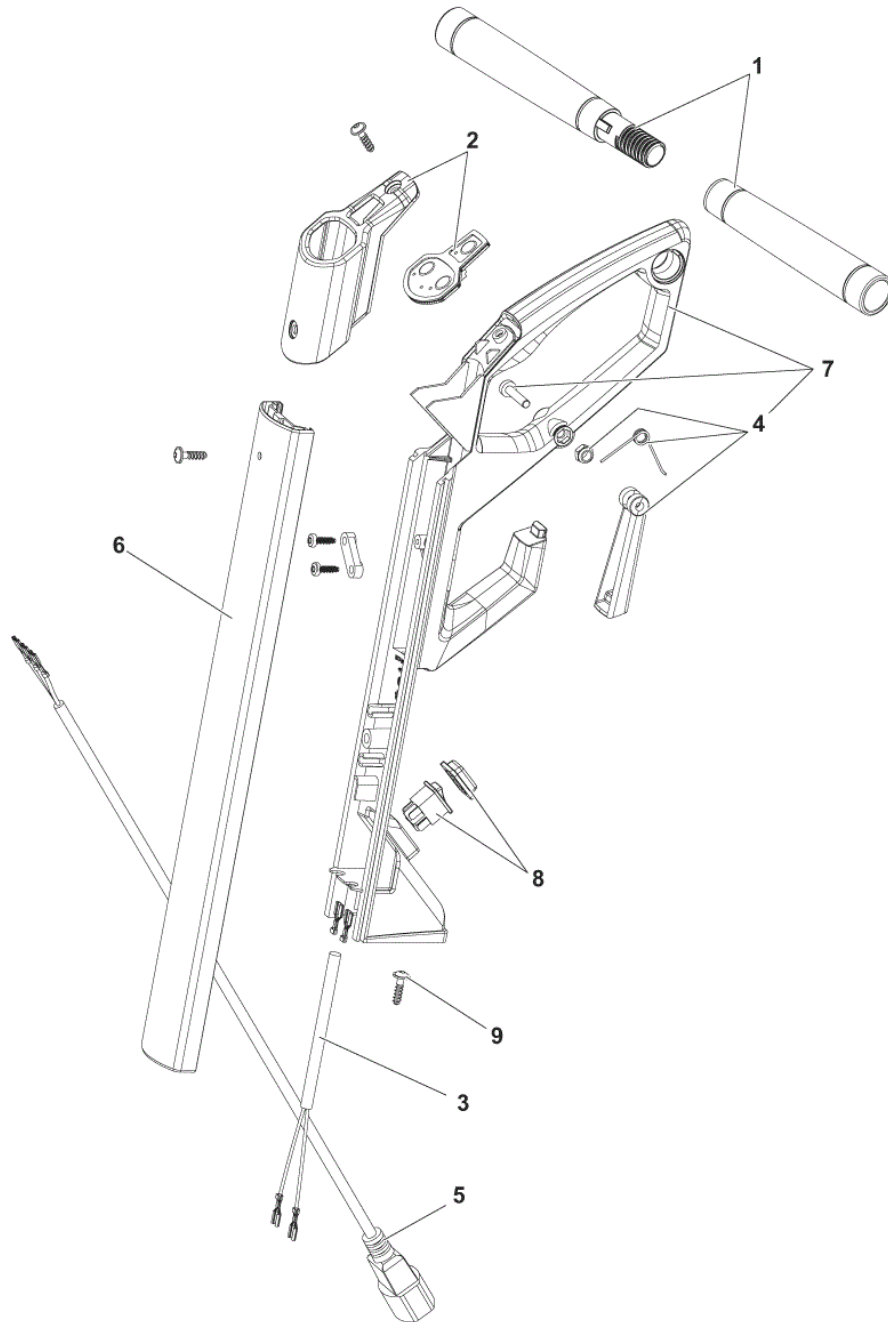

PARTS LIST

2021.09.22

TABLE OF CONTENTS

GENERAL VIEW	1
NOZZLE HEAD	3
BODY	5
RECOVERY TANK	7
SOLUTION TANK	9
HANDLE	11
WIRING DIAGRAM	13
RECOMMENDED PARTS	15

Pos.	Artikel-Nr.	Menge	Variante	Notes
1		1	NOZZLE HEAD CPL	[1]
2		1	BODY CPL. NILFISK 230V	[2]
3		1	HANDLE CPL. NILFISK	[3]
4	107411864	1	Handsaugschlauch Set	[4]
5	107418023	1	TUBE HOLDER	
6	107411865	1	Teppich-Set kpl.	[5]
7	107414568	1	Zubehörmetz-Set	[5]
8	107413490	1	10m abnehmbares Netzkabel EU	[5]
9	107414842	1	Netzkabel EU, abnehmbar, 15 m	[5]
10	107414843	1	DETACHABLE CORD 15M GB	[5]
11	107416428	1	DETACHABLE CORD 10M US	[6]
12	107416424	1	DETACHABLE CORD 15M US	[6]

Pos.	Artikel-Nr.	Menge	Variante	Notes
1	107413470	1	2-Hand Griff	
1	107417890		2-HAND HANDLE KIT PINK	[1]
2	107413510	1	NILFISK USER INTERFACE	
3	107414817	1	WIRE MAIN SWITCH	[2]
3	107416438	1	WIRE MAIN SWITCH US	[3]
4	107413480	1	SPRING FOR HANDLE	
5	107413489	1	DETACHABLE CORD MALE PLUG	[2]
5	107416427	1	DETACHABLE CORD MALE PLUG US	[3]
6	107413472	1	ALUMINUM TUBE HANDRAIL	
7	107413501	1	HANDLE SCRUBBER NILFISK	[2]
7	107416433	1	HANDLE SCRUBBER ADVANCE	[3]
8	107413516	1	SWITCH MAIN	
9	107141838	1	SCHRAUBE K50X18 WN1451 SCHWARZ TORX 20	