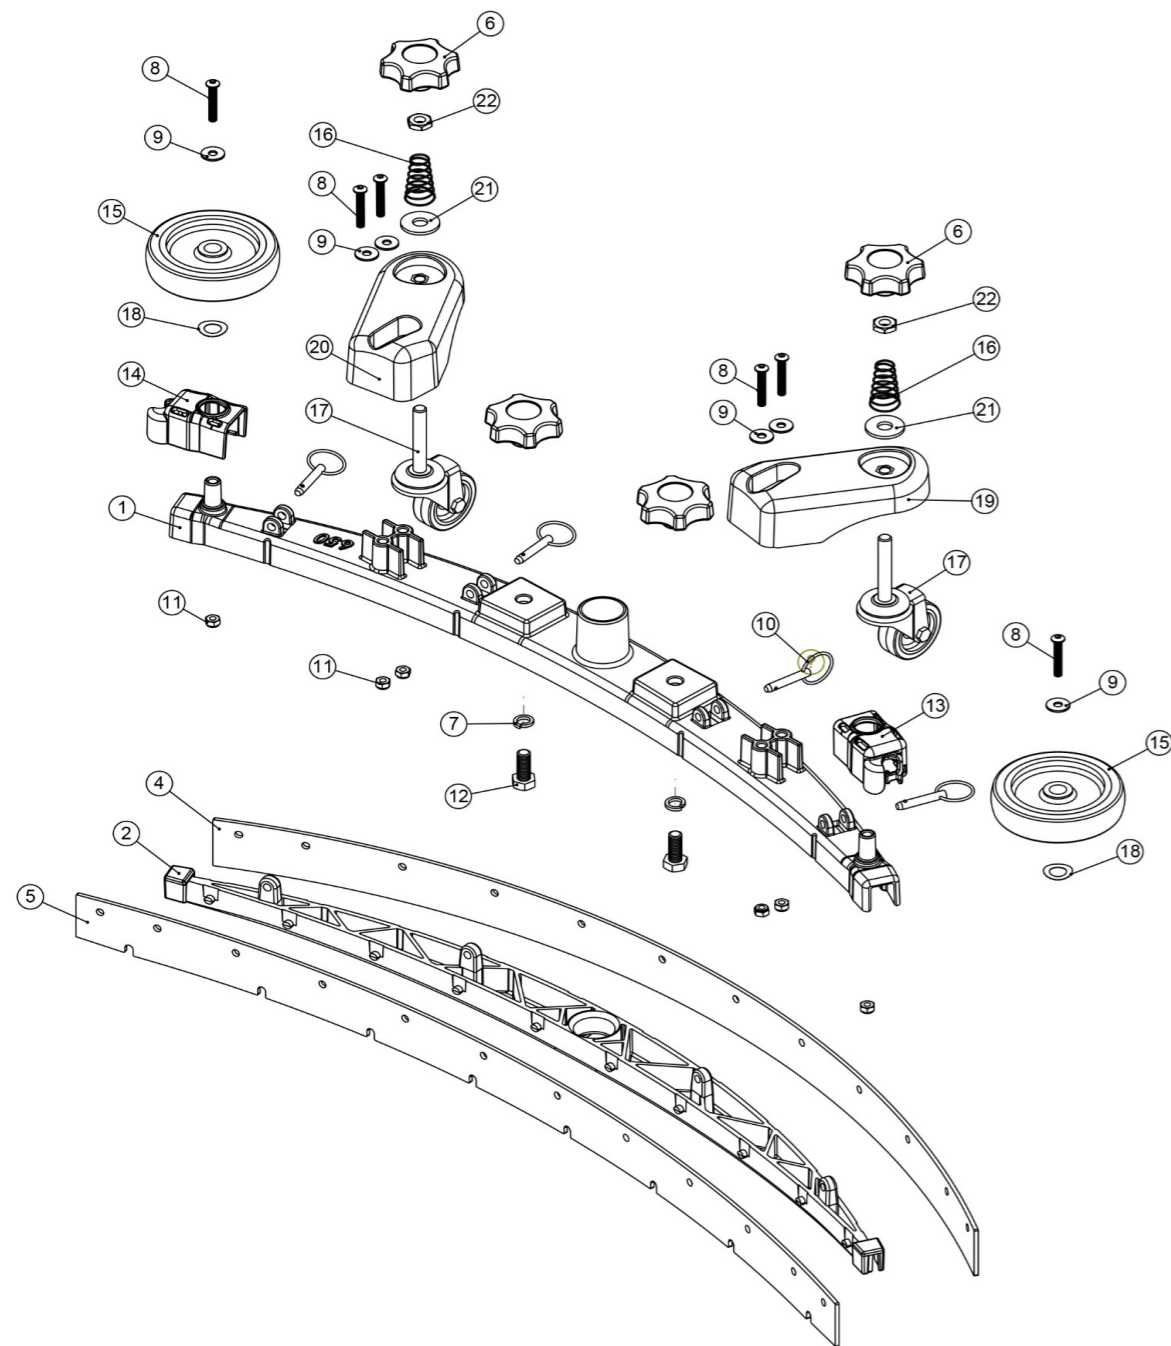

Pos.	Artikel - Nr.	Bezeichnung

1	208198	Abstreiferhalterung aus Aluminium, 650 mm breit, für 38 mm Schlauch
2	903345	Sauglippenaufnahme Mittelteil
3	900518V	Serilor - Gummilippenset 805mm Set , vorne und hinten
4	208970	Serilor-PU-Gummilippe grün hinten (ca. 850 mm) für 650 mm-Metallabstreifer
5	208967	Serilor-PU-Gummilippe grün vorn (ca. 820 mm) für 650 mm-Metallabstreifer
6	903281	M10 Drehknopf Rot
7	219899	VA - Federring M 10
8	219933	VA - Linsenschraube mit Innensechskant M 6 x 35
9	219647	VA - U-Scheibe, groß M 6 Form G (6,4 x 25 mm)
10	206953	Splint für Aluminiumabstreifer
11	219642	VA - Sicherungsmutter M 6
12	219909	VA - Sechskantschraube M10 x 25 mm
13	237322	Endkappe für Metallabstreifer rechts
14	237323	Endkappe für Metallabstreifer links
15	208796	Rad 100 mm für Abstreifer
16	229175	Feder konisch
17	907759	Lenkrolle 50mm
18	219891	Unterlegscheibe, wellenform 13 mm
19	906860	Träger für höhenverstellbare Lenkrolle links
20	906859	Träger für höhenverstellbare Lenkrolle rechts
21	291124	VA - U-Scheibe M10
22	219951	VA-Halbmutter (A4) M10