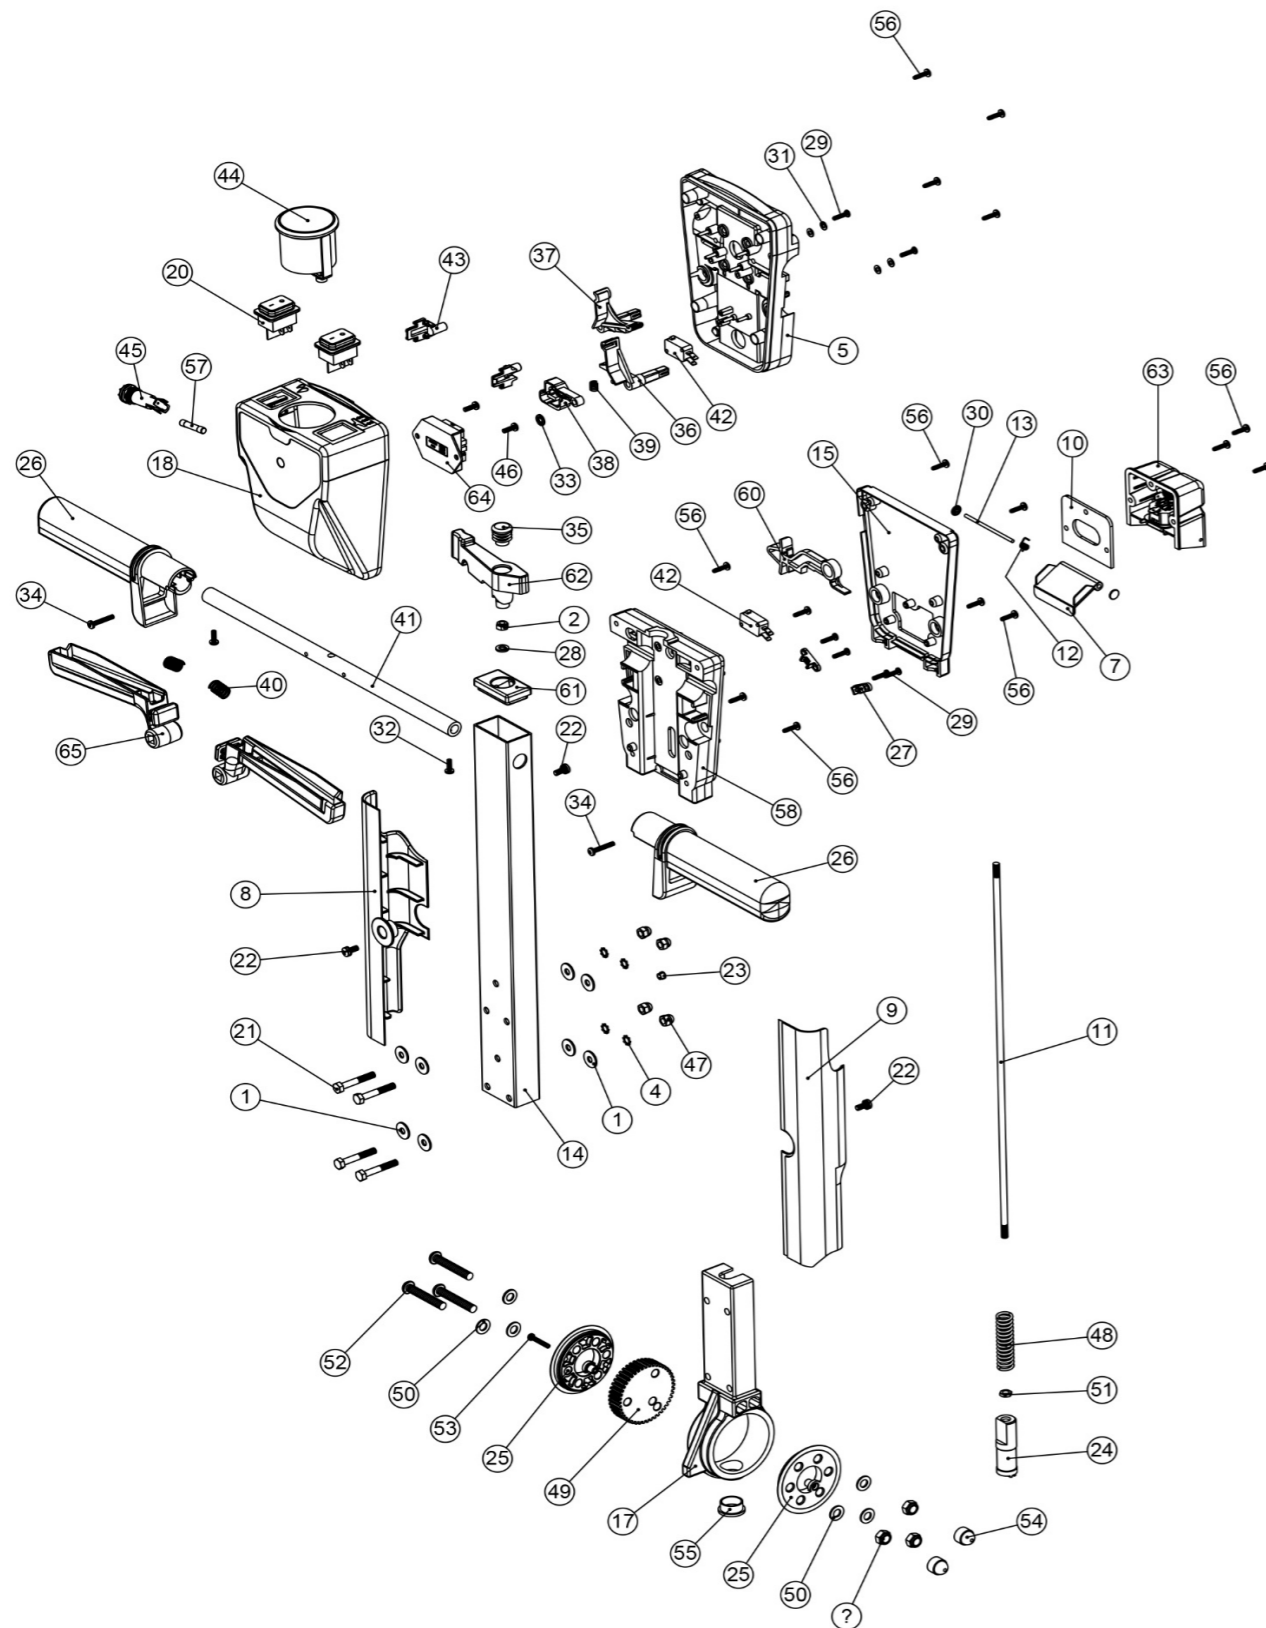

NB: FOR WIRING SEE DRAWING: DRW-22779

Pos. Artikel - Nr. Bezeichnung

1	219644	VA - U-Scheibe M 5 Form G (groß)
2	219647	VA - U-Scheibe, groß M 6 Form G (6,4 x 25 mm)
3	219642	VA - Sicherungsmutter M 6
4	219568	"VA - Schraube für Kunststoffe 8 x 3/4""
5	902353	M6 Rüttelsichere Scheibe
6	291125	VA - Schraube M6 x 40
7	219569	VA - Schraube für Kunststoffe 8 x 1/2
8	219578	VA - U-Scheibe M 8 Form A
9	901006	Halterung für Frischwasserfilter
10	901280	Halterung
11	901279	Deckel für Halterung
12	206964	Nylon-Gleitscheibe
13	206954	VA-Abstandrolle 6 mm x 24 mm
14	208312	Kunststoff Lagerführung TTB4055T
15	208619	Feder Saugfußhalterung
16	219903	VA - Unterlegscheibe M 10 Form A
17	901558	VA - Kreuzschlitzschraube M 5 x 60
18	219633	VA - Sicherungsmutter M 5
19	206713	Rad 80 mm Ø (ab Jan. 06 beim Abstreifer TTB eingesetzt)
20	208888	Frischwasser Filter komplett
21	901543	Ventil 10 mm Ø, 90°
22	208578	Feder zur Bürstendeckverriegelung
23	208638	Rad grau, 160 mm Ø, z.B. für TT/B 4045/4055
24	206953	Splint für Aluminiumabstreifer
25	304356	Abstreifer - Befestigungsrohr z.B. für TTB4045
26	304359	Saugfußträger
27	304466	Schnellspanhalterung für Aluabstreifer TT/TTB4045/4055
28	903589	Kunststoffchassis
29	903575	Bolzen Ø10mm, 75mm lang
30	903576	Bolzen Ø12,7mm, 60mm lang
31	903577	Bolzen Ø10mm, 68mm lang
32	903597	Klemmbügel
33	219925	VA - Schraube M6 x 25 mm
34	903594	Ableiter
35	903596	Befestigungsplatte
36	903573	Schlauch Ø12mm, 96mm lang
37	903566	Schraube Edelstahl M8x16mm
38	903580	Silikonschlauch Ø14,4mm, 640mmlang
39	903565	Edelstahl Hutmutter M8
40	903581	Silikonschlauch Ø14,4mm, 155mm lang
41	219465	P-Clip
42	208827	Oberteil schwarz für Frischwasserfilter ET/ETB/TT/TTB 4045/4055
43	208890	Schauglas Frischwasserfilter
44	208889	Frischwasserfilter(Sieb 50 Mesh)
45	208830	Dichtung für Frischwasserfilter ET/ETB/TT/TTB 4045/4055
46	902520	Edelstahl Fächerscheibe M8
47	904440	Bügel Deckarretierung