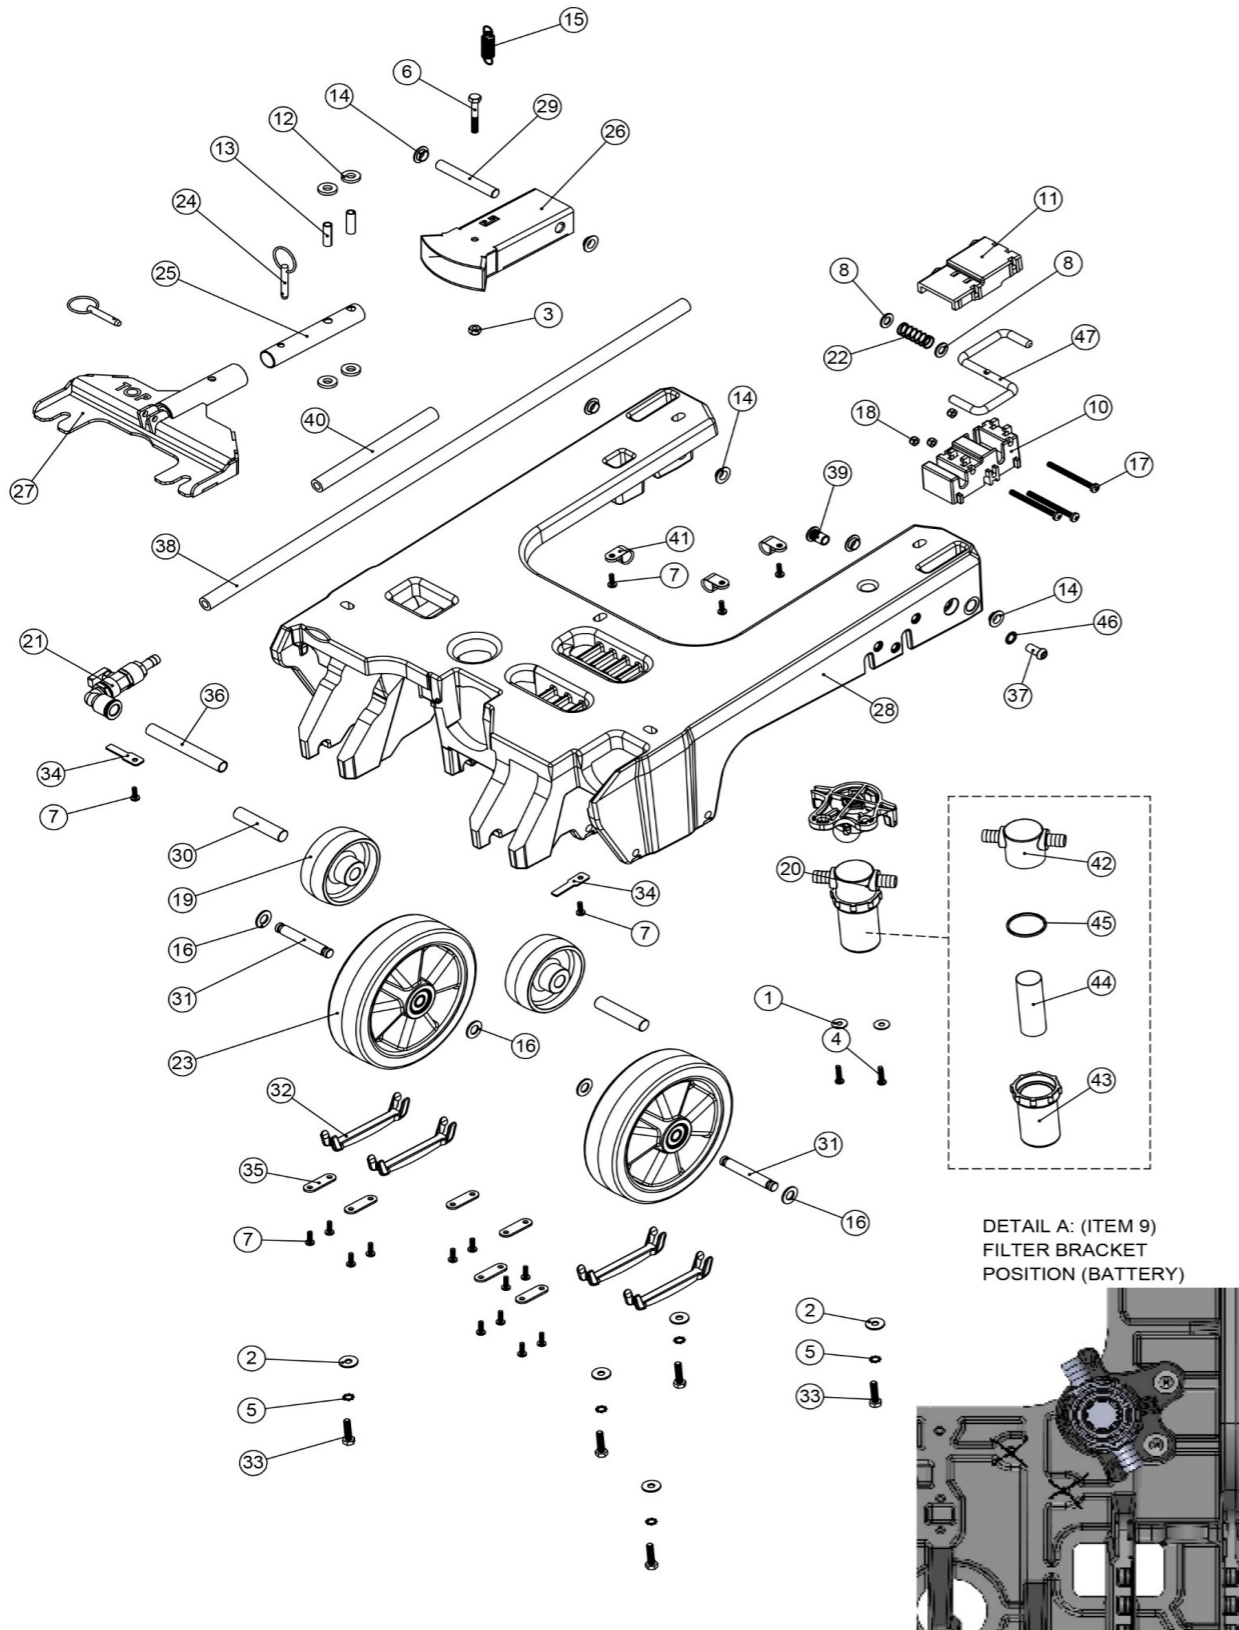

NB: FOR WIRING SEE DRAWING: DRW-22779

Pos. Artikel - Nr. Bezeichnung

1	219644	VA - U-Scheibe M 5 Form G (groß)
2	219647	VA - U-Scheibe, groß M 6 Form G (6,4 x 25 mm)
3	219642	VA - Sicherungsmutter M 6
4	219568	"VA - Schraube für Kunststoffe 8 x 3/4""
5	902353	M6 Rüttelsichere Scheibe
6	291125	VA - Schraube M6 x 40
7	219569	VA - Schraube für Kunststoffe 8 x 1/2
8	219578	VA - U-Scheibe M 8 Form A
9	901006	Halterung für Frischwasserfilter
10	901280	Halterung
11	901279	Deckel für Halterung
12	206964	Nylon-Gleitscheibe
13	206954	VA-Abstandrolle 6 mm x 24 mm
14	208312	Kunststoff Lagerführung TTB4055T
15	208619	Feder Saugfußhalterung
16	219903	VA - Unterlegscheibe M 10 Form A
17	901558	VA - Kreuzschlitzschraube M 5 x 60
18	219633	VA - Sicherungsmutter M 5
19	206713	Rad 80 mm Ø (ab Jan. 06 beim Abstreifer TTB eingesetzt)
20	208888	Frischwasser Filter komplett
21	901543	Ventil 10 mm Ø, 90°
22	208578	Feder zur Bürstendeckverriegelung
23	208638	Rad grau, 160 mm Ø, z.B. für TT/B 4045/4055
24	206953	Splint für Aluminiumabstreifer
25	304356	Abstreifer - Befestigungsrohr z.B. für TTB4045
26	304359	Saugfußträger
27	304466	Schnellspanhalterung für Aluabstreifer TT/TTB4045/4055
28	903589	Kunststoffchassis
29	903575	Bolzen Ø10mm, 75mm lang
30	903576	Bolzen Ø12,7mm, 60mm lang
31	903577	Bolzen Ø10mm, 68mm lang
32	903597	Klemmbügel
33	219925	VA - Schraube M6 x 25 mm
34	903594	Ableiter
35	903596	Befestigungsplatte
36	903573	Schlauch Ø12mm, 96mm lang
37	903566	Schraube Edelstahl M8x16mm
38	903580	Silikonschlauch Ø14,4mm, 640mmlang
39	903565	Edelstahl Hutmutter M8
40	903581	Silikonschlauch Ø14,4mm, 155mm lang
41	219465	P-Clip
42	208827	Oberteil schwarz für Frischwasserfilter ET/ETB/TT/TTB 4045/4055
43	208890	Schauglas Frischwasserfilter
44	208889	Frischwasserfilter(Sieb 50 Mesh)
45	208830	Dichtung für Frischwasserfilter ET/ETB/TT/TTB 4045/4055
46	902520	Edelstahl Fächerscheibe M8
47	904440	Bügel Deckarretierung