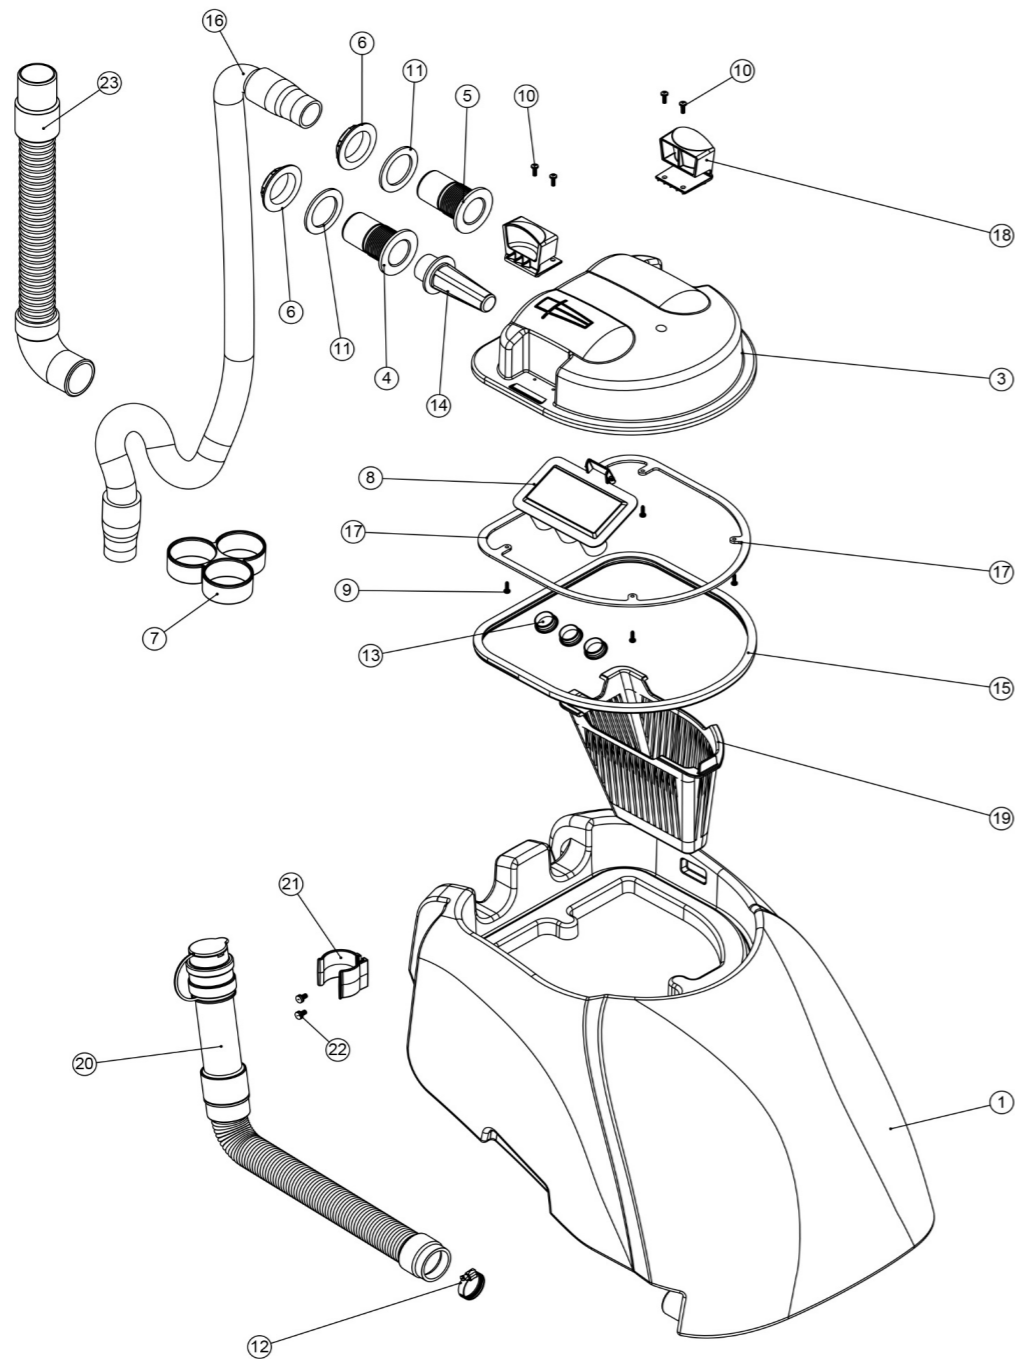

HGB 3045 und TGB 3045 Schmutzwassertank

Zeichnungsnummer 21692-A17 vom 08.02.2018