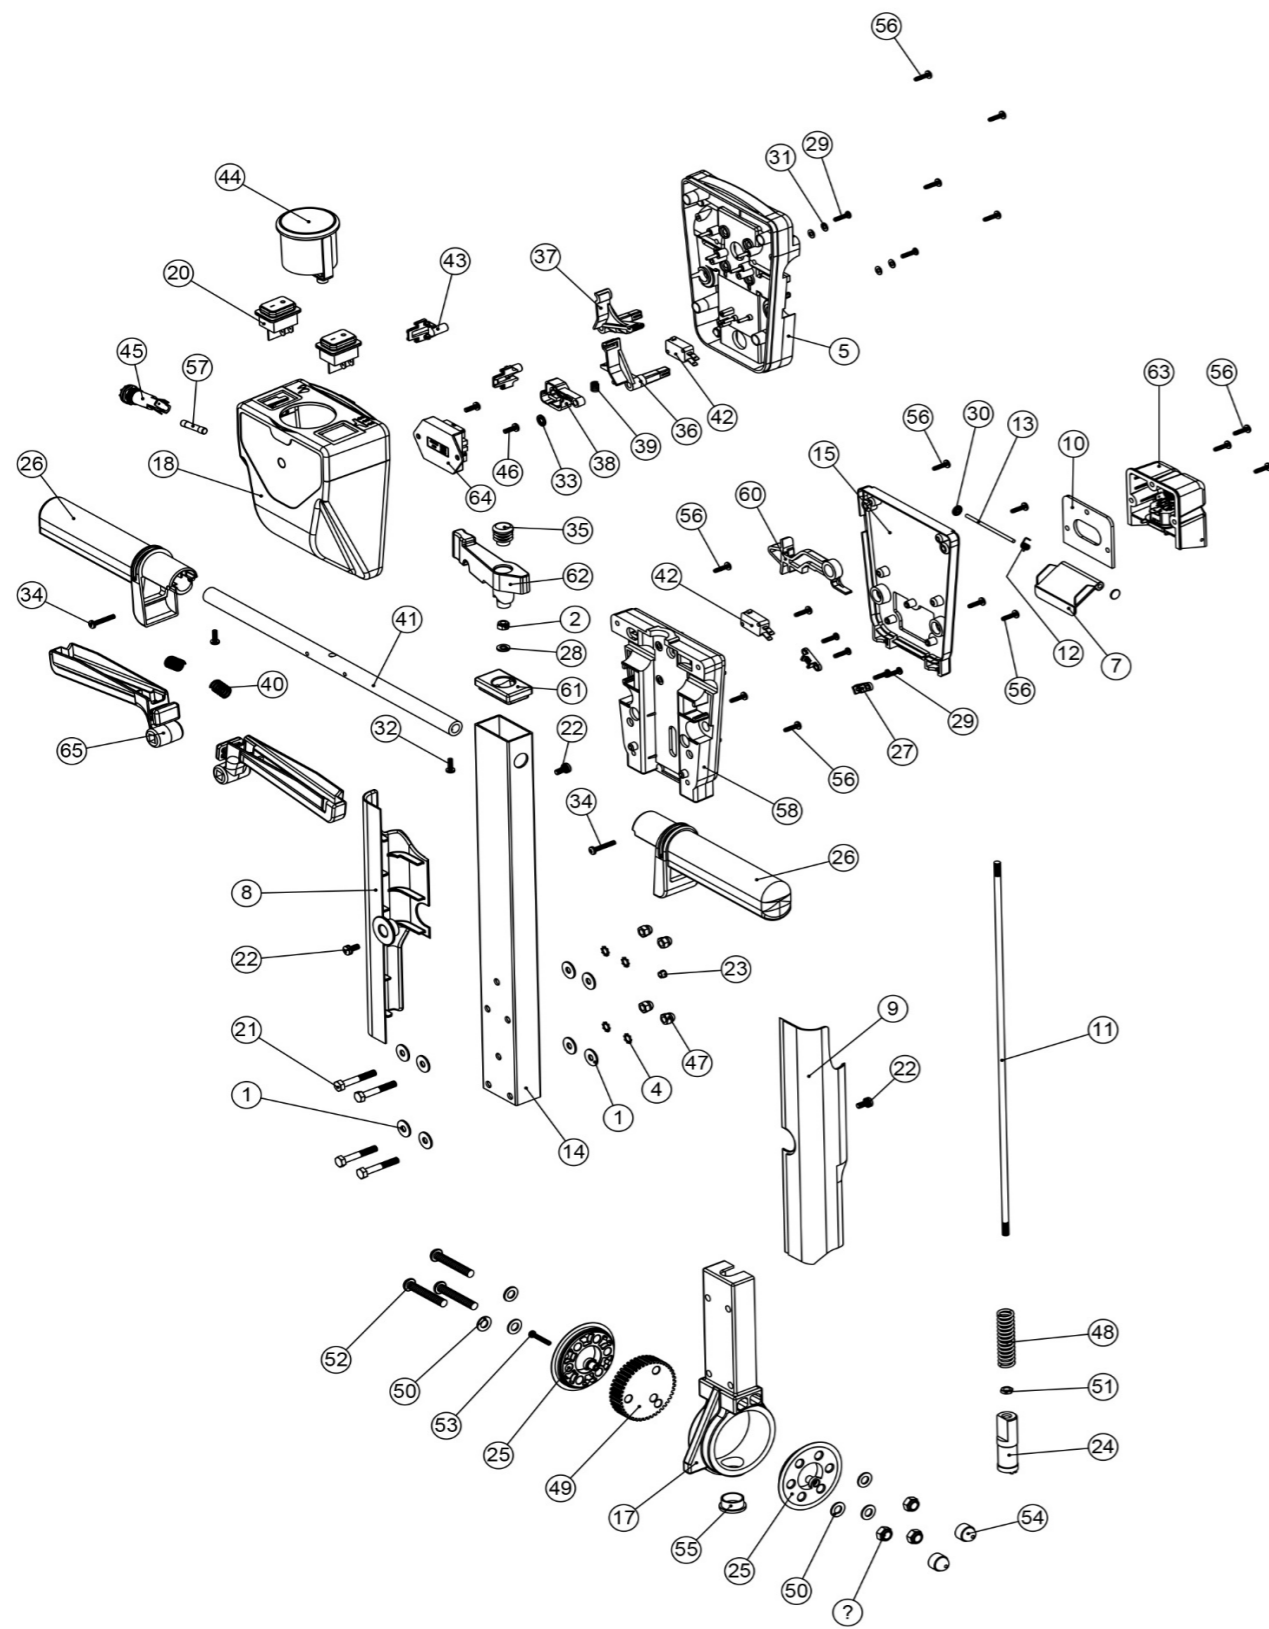

51	219099	Mutter verz. M 6, flache Bauform
52	219922	M8 x 50 mm Edelstahlschraube
53	291150	VA - Schraube NO6 x 1 INCH POZI
54	903260	Schrauben und Mutter Abdeckung
55	229099	Stopfen 25 mm
56	219370	"VA - Schraube für Kunststoffe 8 x 5/8""
57	903066	Schmelzsicherung 2.5 A (6,3x32 mm)
58	227577	Innenliegende hintere Griffschale z.B. für NR / NS / TT...
58a	237543	Innenliegende hintere Griffschale schwarz
58b	229509	Innenliegende hintere Griffschale flammhemmend
60	227584	Entriegelungshebel für Schalthebel (z.B. an NLL / NR / NS / TT)
61	903546	Deichselverschlussstopfen Rot
62	903545	Hebel Deichselverstellung Rot
63	904030	240 V Kabelanschluss
63a	904031	120V Netzanschluss (nicht für Deutschland)
64	903766	Terminal Steuerblock
65	903547	Schalthebel z.B. für NS / NR (rot)