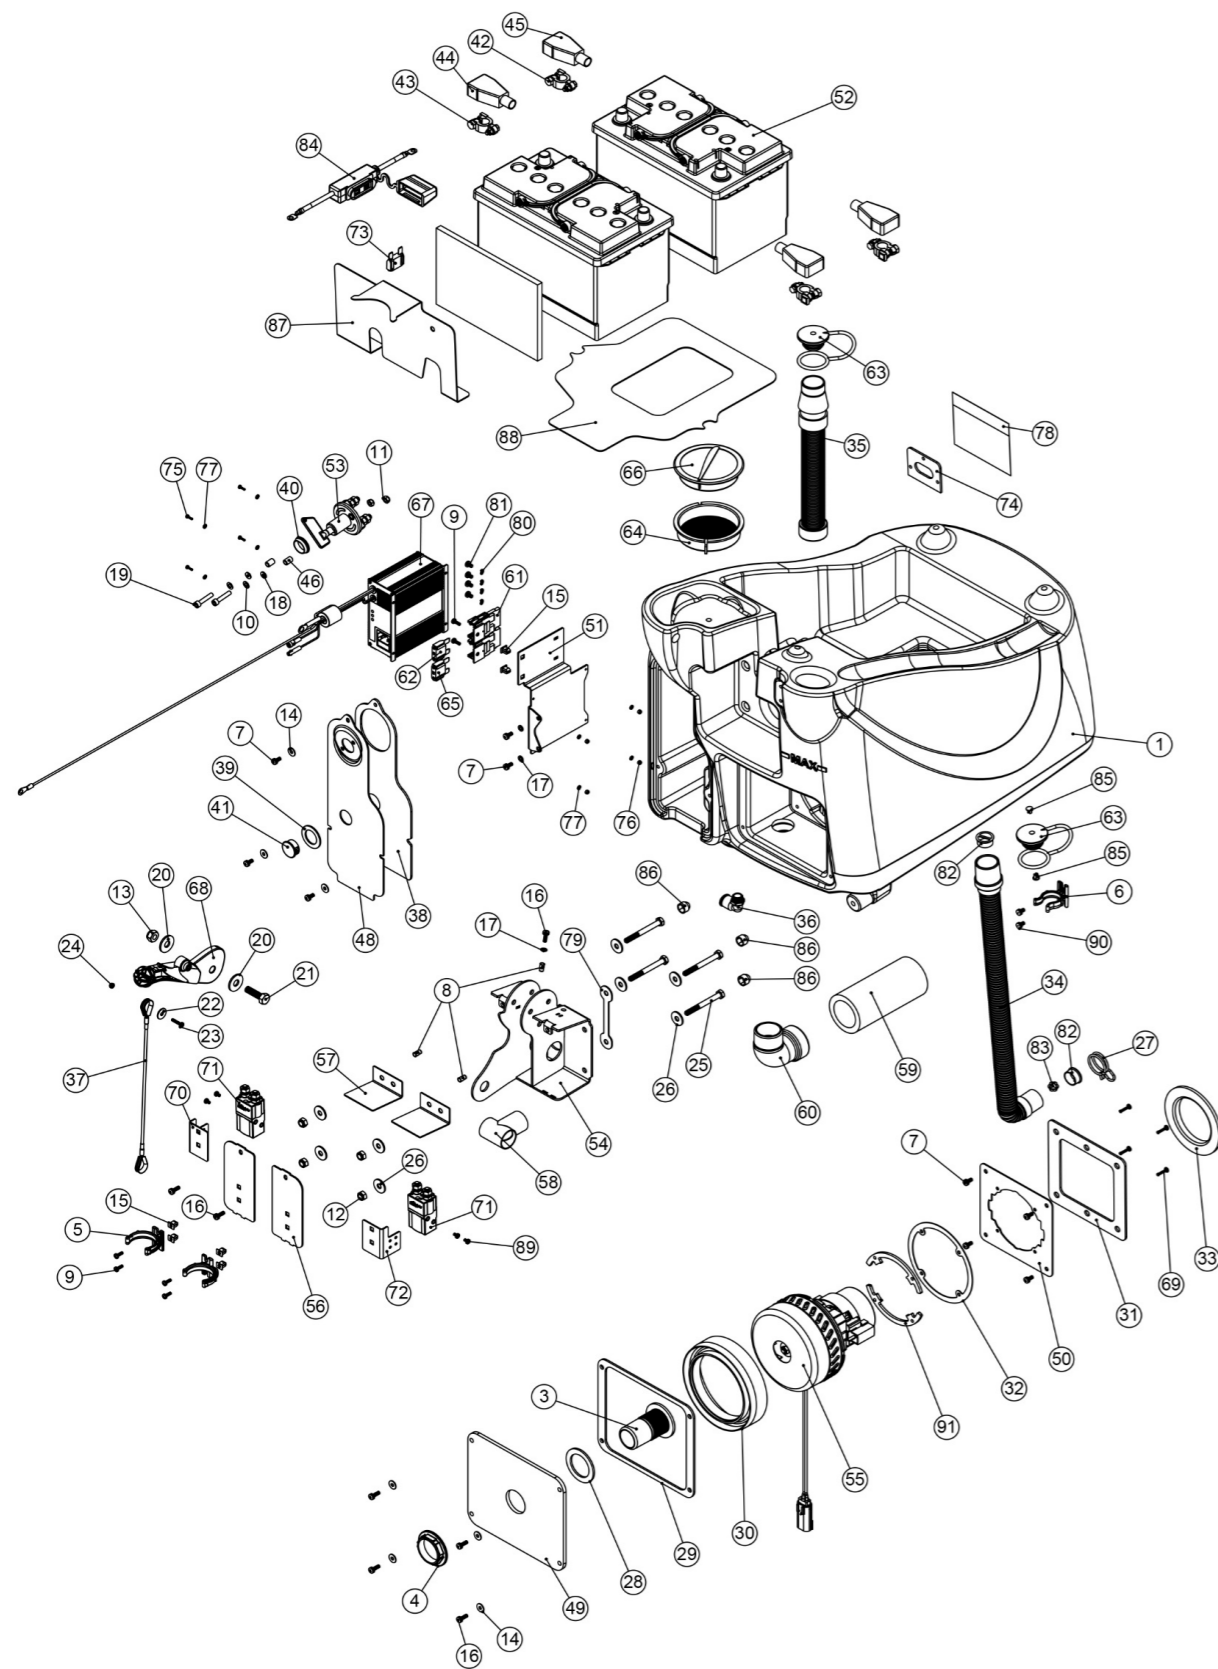

56	903539	Abdeckung Desichselaufnahme Silber
57	903599	Abdeckplatte
58	903600	T-Stück
59	208956	SILENCER FOAM TUBE 150 mm
60	208583	90° Winkel
61	230102	Sicherungsunterteil für Flachsicherung
62	230104	Flachsicherung 30 A (grün), z. B. für TTB 3450 / 4550 / 6652, TTV
63	903341	Schlauchverschluss rot mit Ø 8 mm Ventil, ohne Verschlussniete
64	903543	Frischwasserfilter Einfüllöffnung rot
65	221091	Flachsicherung 20 A TTV (gelb)
66	903544	Filterabdeckung Einfüllöffnung rot
67	903533	Ladegerät Grau TGB3045
68	902324	Saugfußanhebung Knauf rot
69	219568	"VA - Schraube für Kunststoffe 8 x 3/4""
70	903598	Relais Platte links
71	903736	Ravioli Relais
72	903737	Relais Platte rechts
73	221047	Flachsicherung 40 A (orange)
74	202105	Dichtung f. Steckdosenabdeckung z.B. TTB 345 / 455 / 665
75	902534	Schraube Edelstahl M3x10 mm
76	291154	VA - Sicherheitsmutter M3
77	904219	Edelstahl Fächerscheibe M3
78	904220	Spritzschutz
79	904283	Kabelhalterung
80	219861	VA - Federring M 5
81	219864	Kreuzschlitzschraube M 5 x 8, verzinkt
82	904108	Schwimmersicherung
83	904109	Schwimmer rot Frischwasserschlauch
84	903761	Batterie Sicherungshalter Wasserdicht
85	904403	Ventilniete Schlauchverschluss
86	903260	Schrauben und Mutter Abdeckung
87	904729	Leitungen und Batterie Abdeckung aus PP
88	904728	Batterie Grundplatte aus PP
89	904703	M4x6mm Schraube Edelstahl
90	291135	VA - Schraube M5 x 10 mm
91	905066	Saugmotor Abstandsring oben