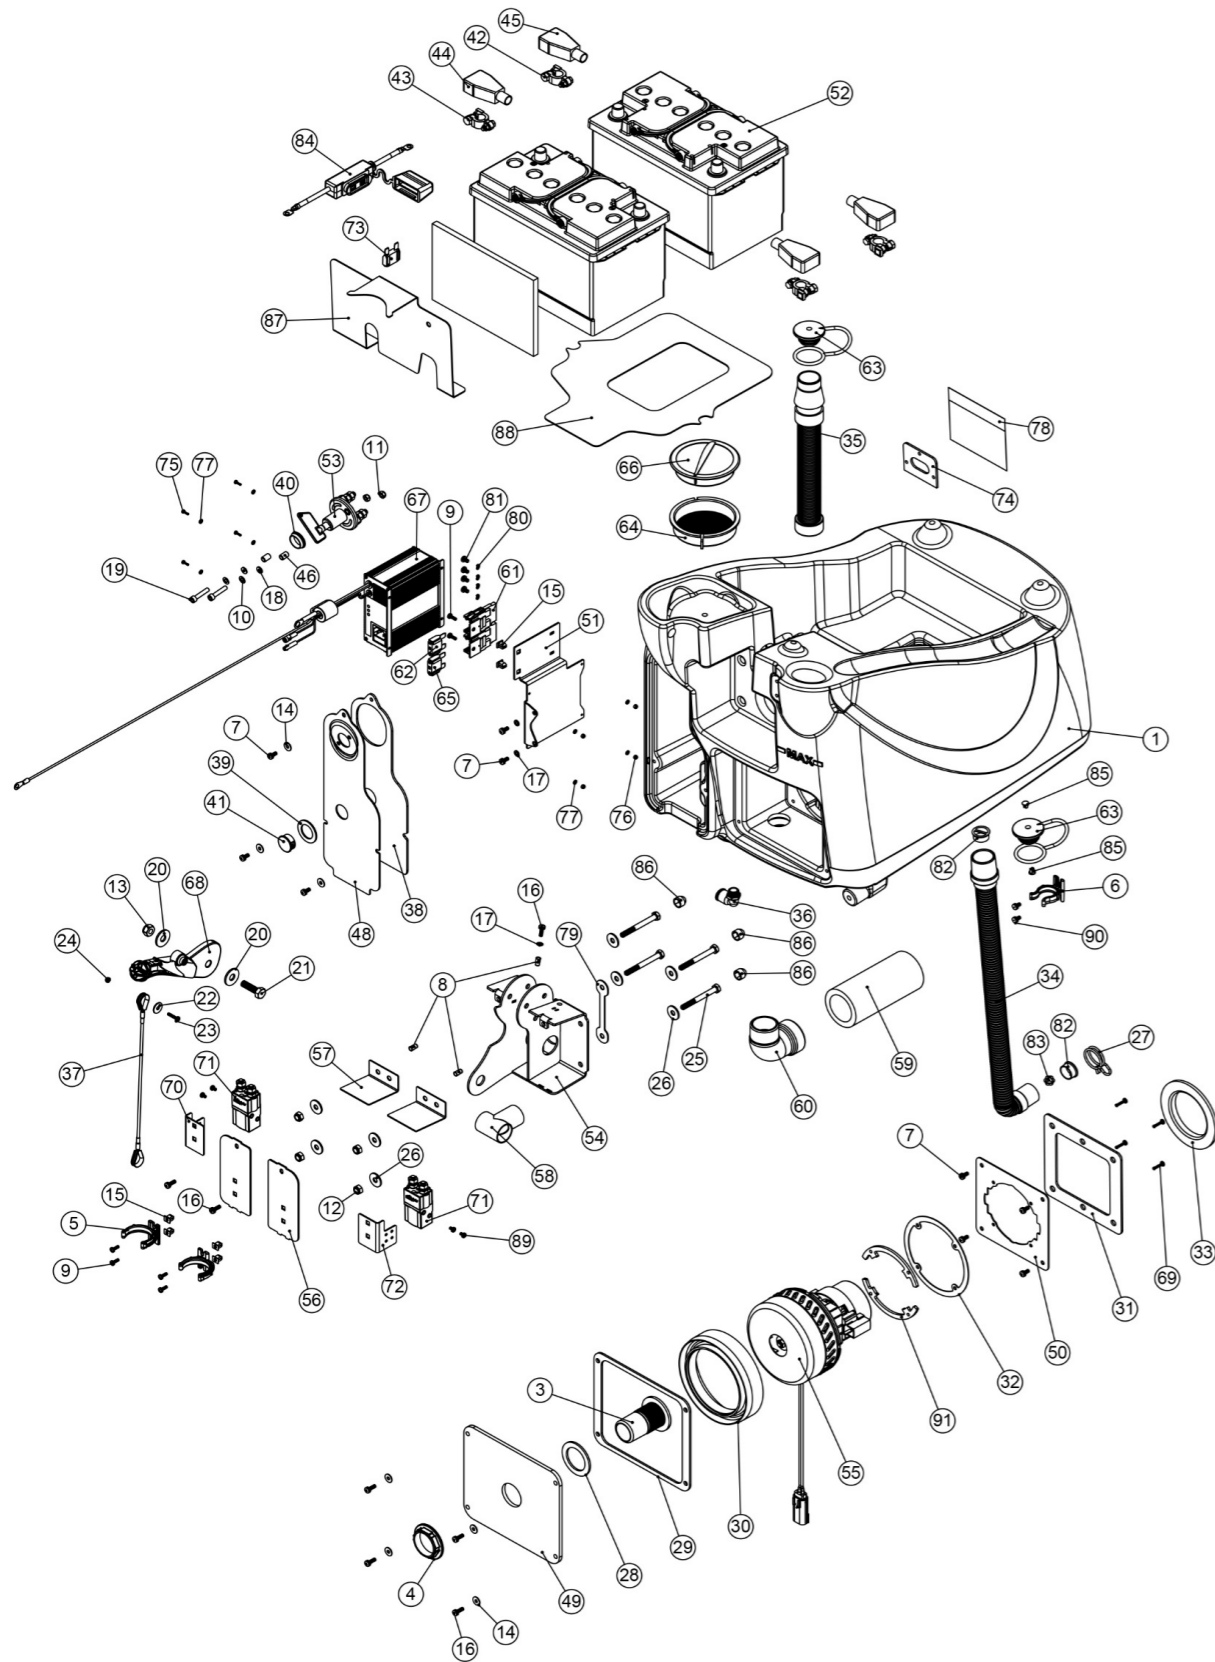

Pos.	Artikel - Nr.	Bezeichnung
1	902590	Frishwassertank TGB 3045 Graphit
1a	904849	HGB3045 Frishwassertank (rot mit Logo) (904726 ohne Logo)
3	237526	Schlauchanschlussstück am Separator für 38 mm Saugschlauch rot
4	206116	Gegenmutter aus Kunststoff
5	237754	Schlauchclip 35 - 38 mm
6	901916	Schlauchclip 28 mm z.B. für TTV
7	291131	Schraube Edelstahl M5x 12 mm
8	219558	VA - Mutter M5
9	219569	VA - Schraube für Kunststoffe 8 x 1/2
10	219560	VA - U-Scheibe M 6 Form B
11	219642	VA - Sicherungsmutter M 6
12	219639	VA - Sicherungsmutter M 8
13	219897	VA - Sicherungsmutter M 10
14	219644	VA - U-Scheibe M 5 Form G (groß)
15	900986	Kunststoffeinsatz für Schrauben
16	291132	Schraube M5x16 mm
17	219355	VA - U-Scheibe M 5 Form A (klein)
18	219462	Gummischeibe, schwarz
19	219747	Schraube Edelstahl M6x 30 mm
20	291124	VA - U-Scheibe M10
21	219895	VA - Schraube M10 x 35 mm
22	291118	Karoseriescheibe M5 x 19 mm
23	219686	VA - Kreuzschlitzschraube M 4 x 20
24	219687	VA - Sicherungsmutter M 4
25	291123	M8 X 75 mm Edelstahlschrauben
26	219716	VA - Unterlegscheibe M 8 Form G
27	902133	Schelle für Frishwasser Ablaufschlauch TTB 4045 u.a.
28	219310	Gummidichtung
29	902275	Saugmotor Dichtungsplatte
30	202069	Motordichtung unten
31	208799	Aufnahme Motorhalterung
32	202139	Motordichtung
33	202008	Dichtung am Motor
34	213025	Ablaufschlauch weiß ca. 600 mm lang (1x Gummistutzen)
35	208960	Füllschlauch Frishwasser
36	901539	Winkelverbinder 90°, Steckverbinder 12 mm
37	208962	Zugseil Saugbalken 325 mm TT (Blau)
38	902708	Dichtung für Ladegerät und Elektronik Montageplatte
39	902328	Sichtfenstereinsatz für LED
40	902331	PVC Tülle 26 mm x 22 mm x 2 mm
41	206314	Plastikfenster
42	220455	Batterie - Polklemme -
43	220454	Batterie - Polklemme +
44	208935	Batterieabdeckung rot
45	208936	Batterieabdeckung schwarz
46	229744	VA-Abstandröllchen 6 mm InnenØ x 13 mm lang
47	208645	Abstandhalter Schaumstoff
48	902707	Abdeckplatte für Ladegerät und Elektronik
49	392441	Abdeckplatte grau Saugmotor 220 V
50	902709	Saugmotorplatte
51	902706	Halterung Ladegerät und Elektronik
52	220868	12 V Batterie 55 Ah
53	206746	Hauptschalter einschl. Schlüssel
54	903612	Deichselaufnahme TGB 3045
55	903292	Saugmotor TGB3045