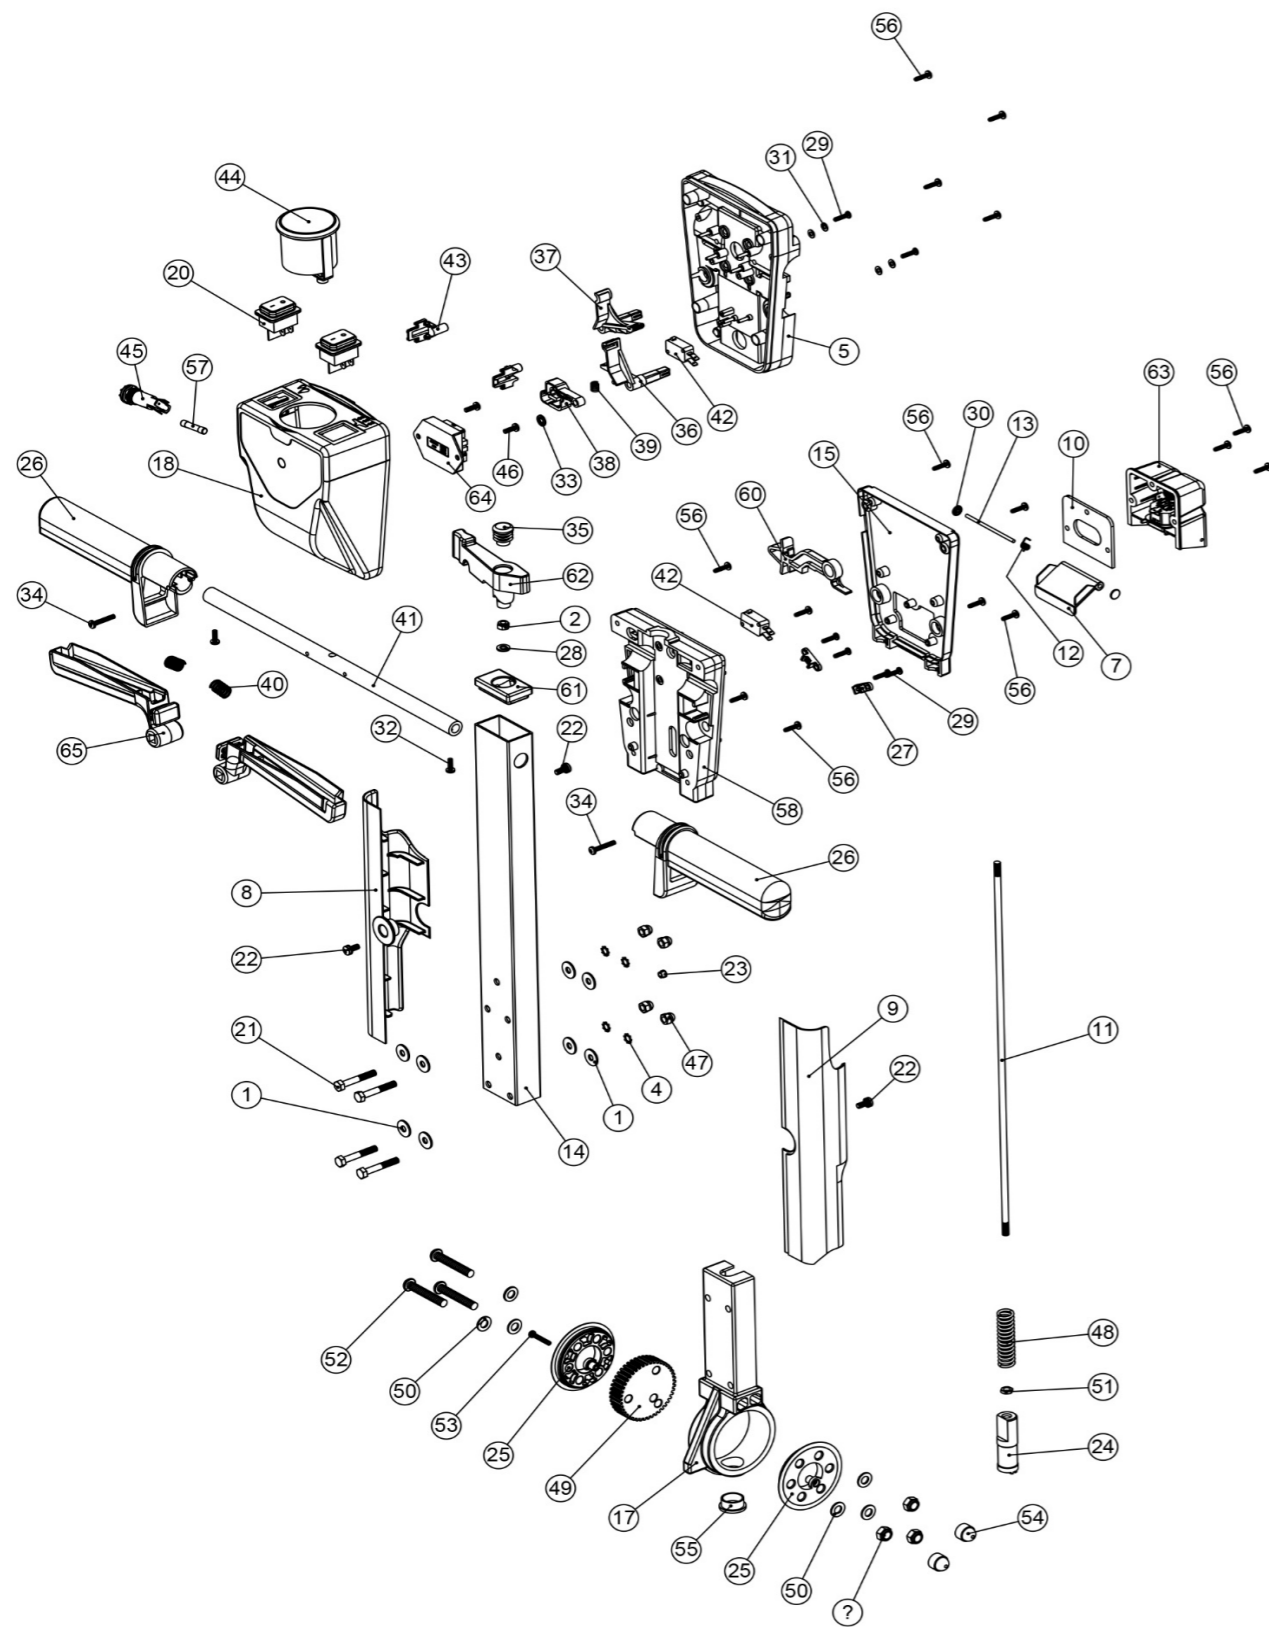

51	219099	Mutter verz. M 6, flache Bauform
52	219922	M8 x 50 mm Edelstahlschraube
53	291150	VA - Schraube NO6 x 1 INCH POZI
54	903260	Schrauben und Mutter Abdeckung
55	229099	Stopfen 25 mm
56	219370	"VA - Schraube für Kunststoffe 8 x 5/8""
57	903066	Schmelzsicherung 2.5 A (6,3x32 mm)
58	227577	Innenliegende hintere Griffschale z.B. für NR / NS / TT...
58a	237543	Innenliegende hintere Griffschale schwarz
58b	229509	Innenliegende hintere Griffschale flammhemmend
60	227584	Entriegelungshebel für Schalthebel (z.B. an NLL / NR / NS / TT)
61	903546	Deichselverschlussstopfen Rot
62	903545	Hebel Deichselverstellung Rot
63	904030	240 V Kabelanschluss
63a	904031	120V Netzanschluss (nicht für Deutschland)
64	903766	Terminal Steuerblock
65	903547	Schalthebel z.B. für NS / NR (rot)