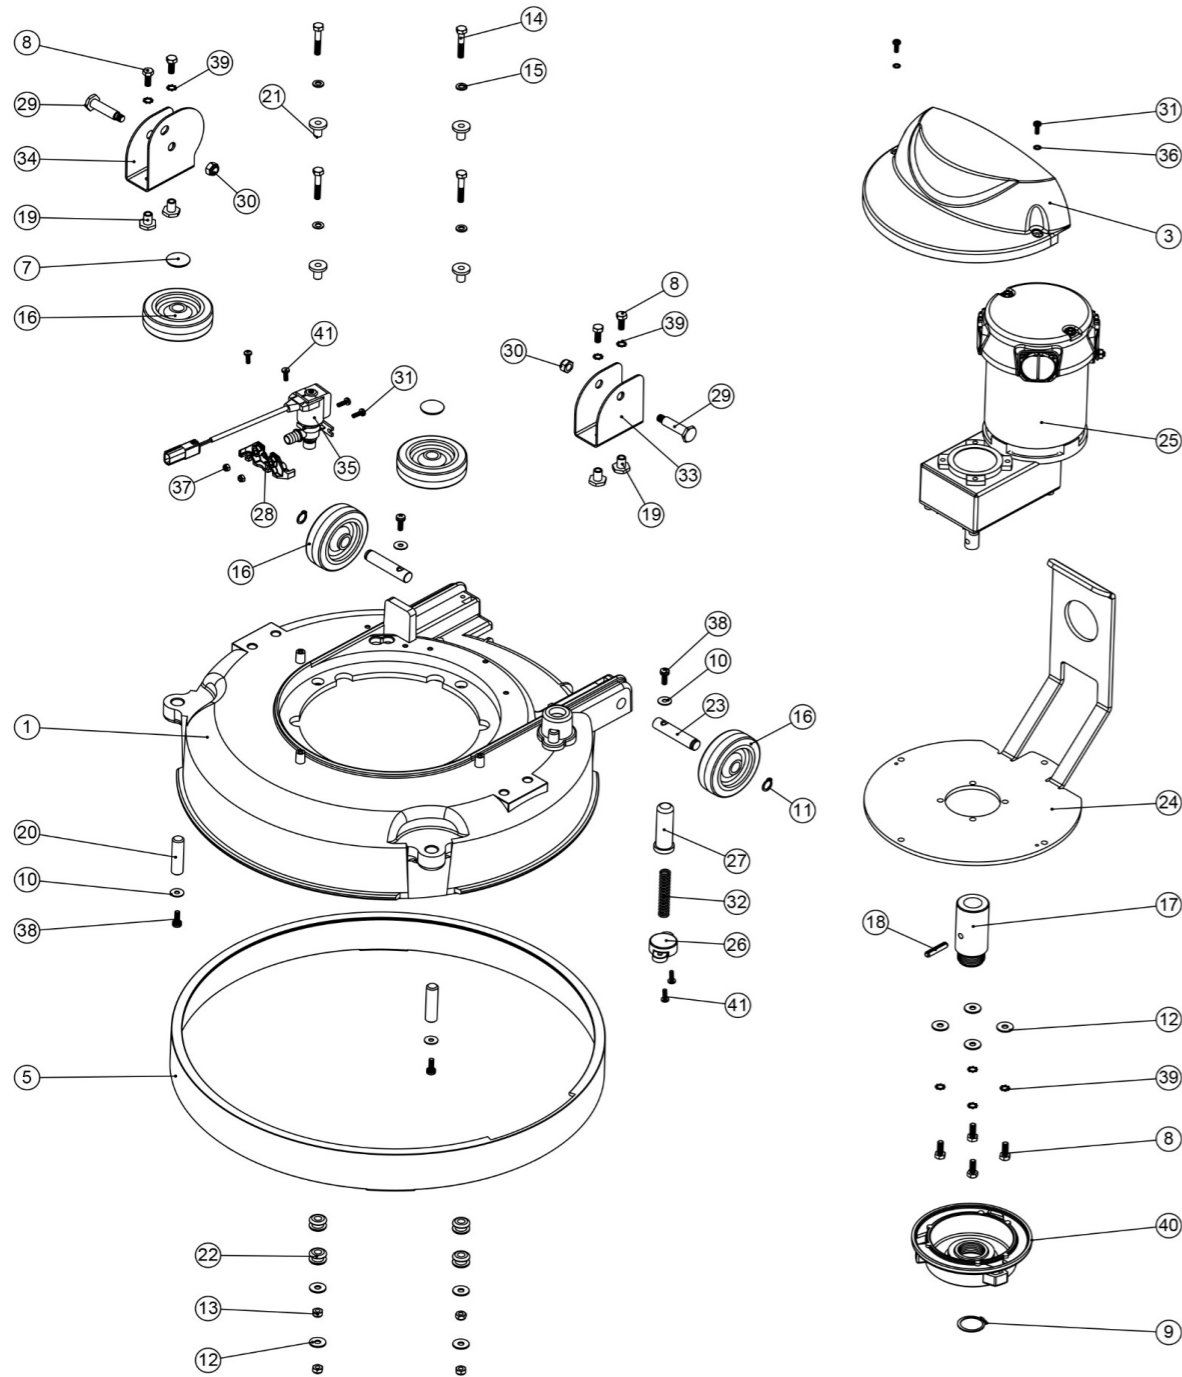

HGB 3045 und TGB 3045/4045 Bürstendeck

Zeichnungsnummer DRW-22932-A12 vom 18.10.2018

Pos.	Artikel - Nr.	Bezeichnung
1	329090	TT /TTB Bürstendeck Gehäuse in Graphit Grau
1a	904896	HGB3045 rote Form Bürstendeck (SPARES USE 905414)
3	237380	Motorabdeckung in graphit grau
3a	904897	Motorabdeckung in schwarz
5	229644	Spritzschutzring für TT/TTB-45cm Durchmesser in graphit grau
5a	904898	Spritzschutzring für TT/TTB-45cm Durchmesser in schwarz
7	204021	"Chromkappe 12,7 mm (1/2")"
8	219719	VA - Sechskantschraube M 6 x 16
9	230048	Sicherungsring 26 mm
10	219644	VA - U-Scheibe M 5 Form G (groß)
11	219345	Sicherungsring 12 mm für Wellen (DIN 471)
12	219647	VA - U-Scheibe, groß M 6 Form G (6,4 x 25 mm)
13	219642	VA - Sicherungsmutter M 6
14	291127	M6 x 35 mm Imbus Edelstahlschrauben
15	219870	VA - Unterlegscheibe M 6, Form A
16	204068	Gummirad 75 mm Ø
17	208727	Antriebsschaft für TTB4550/4045/4055/6055 und ETB4045
18	291079	Haltestift 6 mm x 30 mm
19	219606	Distanzstück mit Gewinde
20	206013	Achse für Abstandrad am Twintec-Bürstendeck
21	208011	Abstandhalter für Motormontage
22	229025	Gummilager für NPR/ NMD/ NUF/TT/TTV
23	229382	Achse Hinterrad, 51 mm lang, 10,5 mm InnenØ
24	392362	Halterung Motorschutzplatte
25	205245	Amer Bürstenmotor 100 U/Min. mit Getriebe z.B. für TTV 4555
26	223242	Dichtung Montageplatte
27	229128	Stößel für TTB / TT
28	902556	Magnetventil Halterung
29	206236	Haltebolzen mit M 8-Gewinde
30	219639	VA - Sicherungsmutter M 8
31	219890	VA - Kreuzschlitzschraube M 4 x 12
32	219394	Druckfeder
33	392249	Halteblech in Fahrtrichtung links 4045
34	392248	Halteblech in Fahrtrichtung rechts
35	902949	Magnetventil wasserdicht
36	291145	VA - Federring M4
37	219687	VA - Sicherungsmutter M 4
38	291132	Schraube M5x16 mm
39	902353	M6 Rüttelsichere Scheibe
40	230207	Mitnehmer für Bürste
41	219569	VA - Schraube für Kunststoffe 8 x 1/2