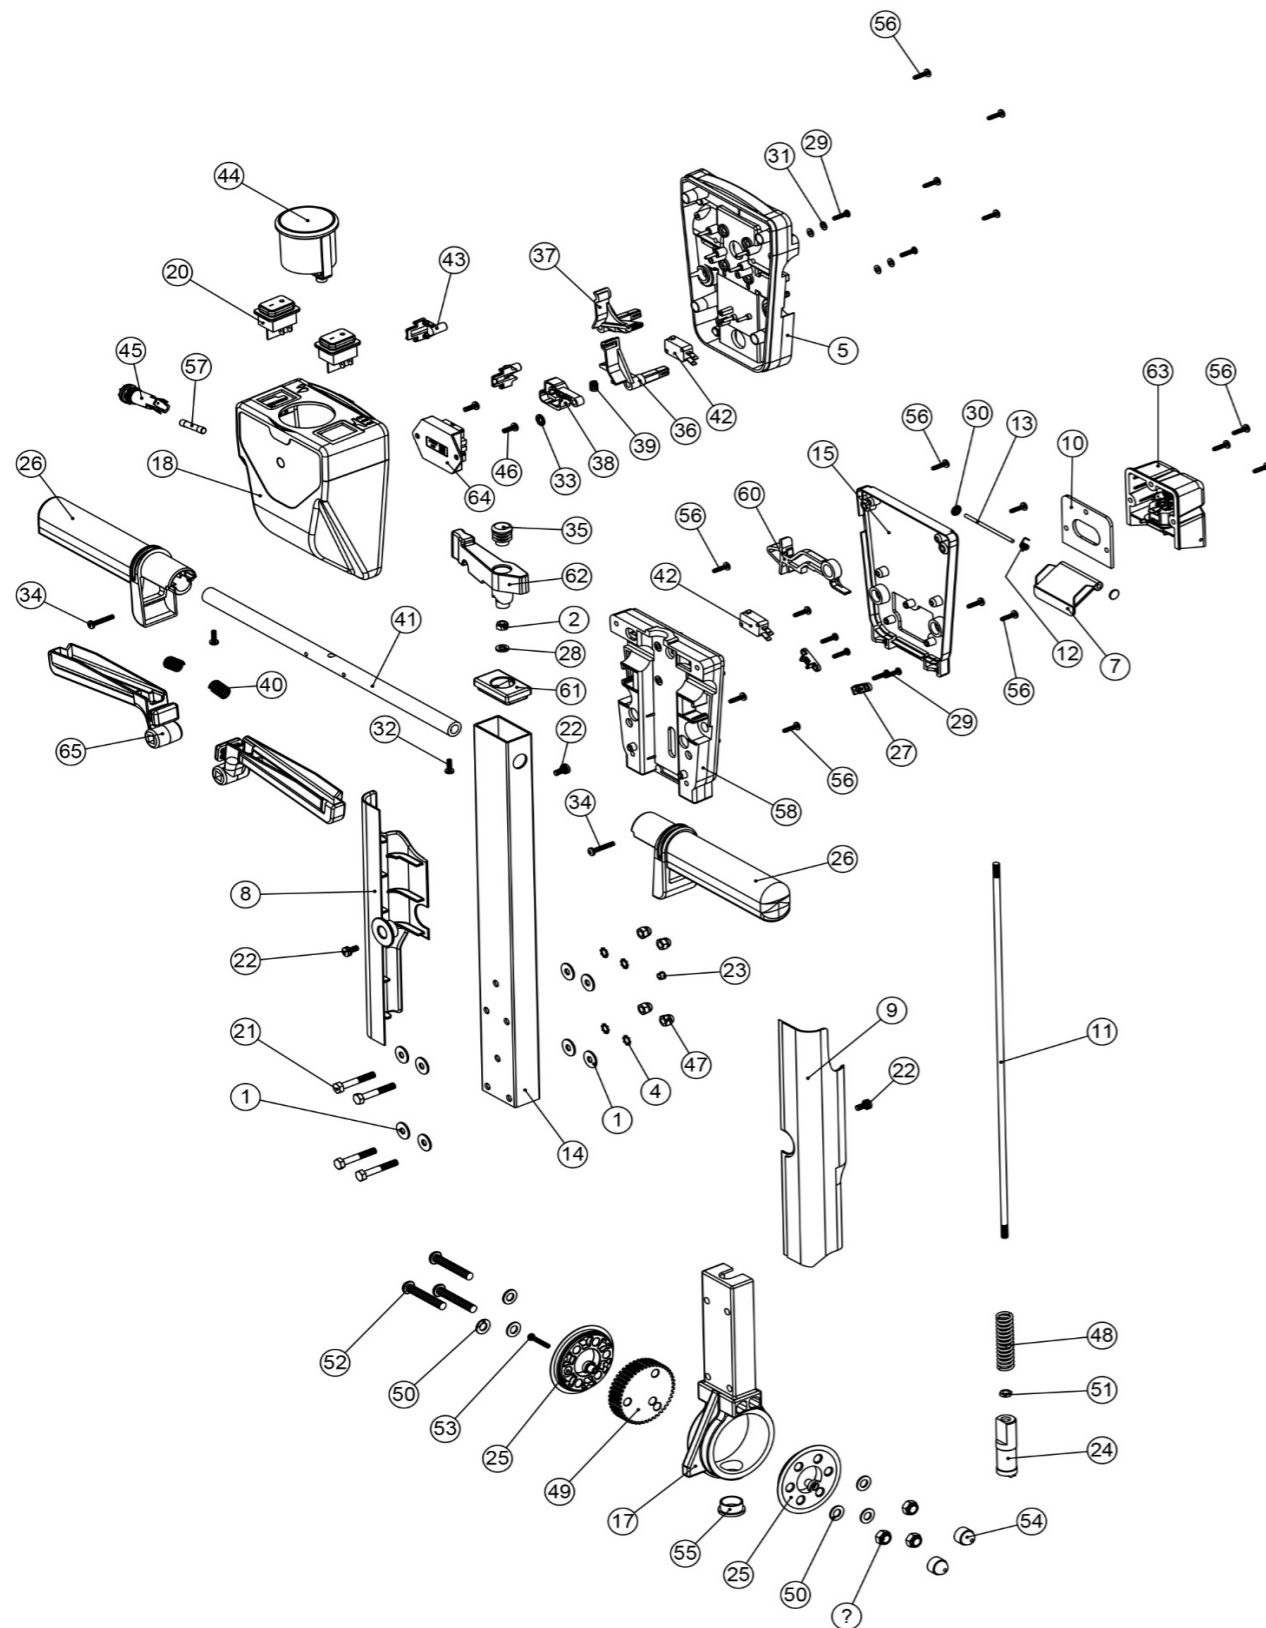

HGB 3045/4045/4055 Handgriff

Zeichnungsnummer DRW-22934-A14 vom 06.04.2017

Pos.	Artikel - Nr.	Bezeichnung
1	219647	VA - U-Scheibe, groß M 6 Form G (6,4 x 25 mm)
2	219642	VA - Sicherungsmutter M 6
3	219639	VA - Sicherungsmutter M 8
4	902353	M6 Rüttelsichere Scheibe
5	227576	Innenliegende vordere Griffschale z.B. für NS. / TT/TTB /TGB
5a	237542	Innenliegende vordere Griffschale schwarz
5b	229508	Innenliegende vordere Griffschale flammhemmend
7	227781	Steckdosenklappe für Ladekabel z.B. TTB345 / 455 / 665, ab 2/2004
8	237692	Deichselverkleidung links
9	237693	Deichselverkleidung rechts
10	202105	Dichtung f. Steckdosenabdeckung z.B. TTB 345 / 455 / 665
11	229461	Betätigungsstange 440 mm an der Deichsel für z.B. TTB-4552
12	219819	Torsionsfeder
13	390979	VA - Achse 72 x 3 mm (Ladesteckdosenklappe TTB)
14	903603	Deichsel Schaft Silber
15	303509	Deichselkopf-Abdeckung hinten z.B. TTB 345 / 455 / 665
15a	905828	Deichselkopf-Abdeckung hinten schwarz
15b	303628	Deichselkopf-Abdeckung hinten flammhemmend
17	900398	Deichselgehäuse HNS1550 (MODIFIED 229081)
18	903556	TGB Deichsel Frontabdeckung
18a	905846	HGB Deichsel Frontabdeckung schwarz
18b	903560	TGB Deichsel Frontabdeckung flammhemmend
20	902235	Schalter Rot, beleuchtet, mit Membrane, 24 V
21	291125	VA - Schraube M6 x 40
22	291131	Schraube Edelstahl M5x 12 mm
23	229009	Blindstopfen
24	229073	Deichsel - Verstellstift
25	900396	Distanzscheibe Deichsel Verstellgetriebe HNS1550
26	227580	Handgriff für neuen Deichselkopf
27	229669	Zugentlastung
28	219493	Nylonscheibe M 6
29	219107	"Schraube für Kunststoffe Nr. 6 x 5/8", verzinkt"
30	219832	Chromkappe 3 mm
31	219206	U-Scheibe M 4 Form A, verzinkt
32	219270	Schraube für Kunststoffe Nr. 8, 4x12
33	219805	Sicherungsscheibe 4 mm
34	219811	"Schraube für Kunststoffe 8 x 1", verzinkt"
35	20638V	Rohrverschlussstopfen 19 mm schwarz
36	227585	Hebelarm für Schalter links z.B. NS / TT / TTB
37	227586	Hebelarm für Schalter rechts z.B. NS. / TT / TTB
38	227587	Mittlerer Schalthebel im Deichselkopf z.B. NS. / TT / TTB
39	219804	Schalterfeder
40	219803	Feder für Schalterhebel, z.B. NS. / TT ...
41	338269	Verstärkungsrohr für Deichselkopf
42	229483	Mikroschalter
43	903558	TGB Griffhalter
44	902532	Batterie Entladeanzeige und Stundenmesser 24 V
45	903032	Schmelzsicherungshalter
46	219569	VA - Schraube für Kunststoffe 8 x 1/2
47	219764	VA - Hutmutter M 6
48	229138	Feder
49	900397	Deichsel Verstellgetriebe HNS1550
50	219578	VA - U-Scheibe M 8 Form A