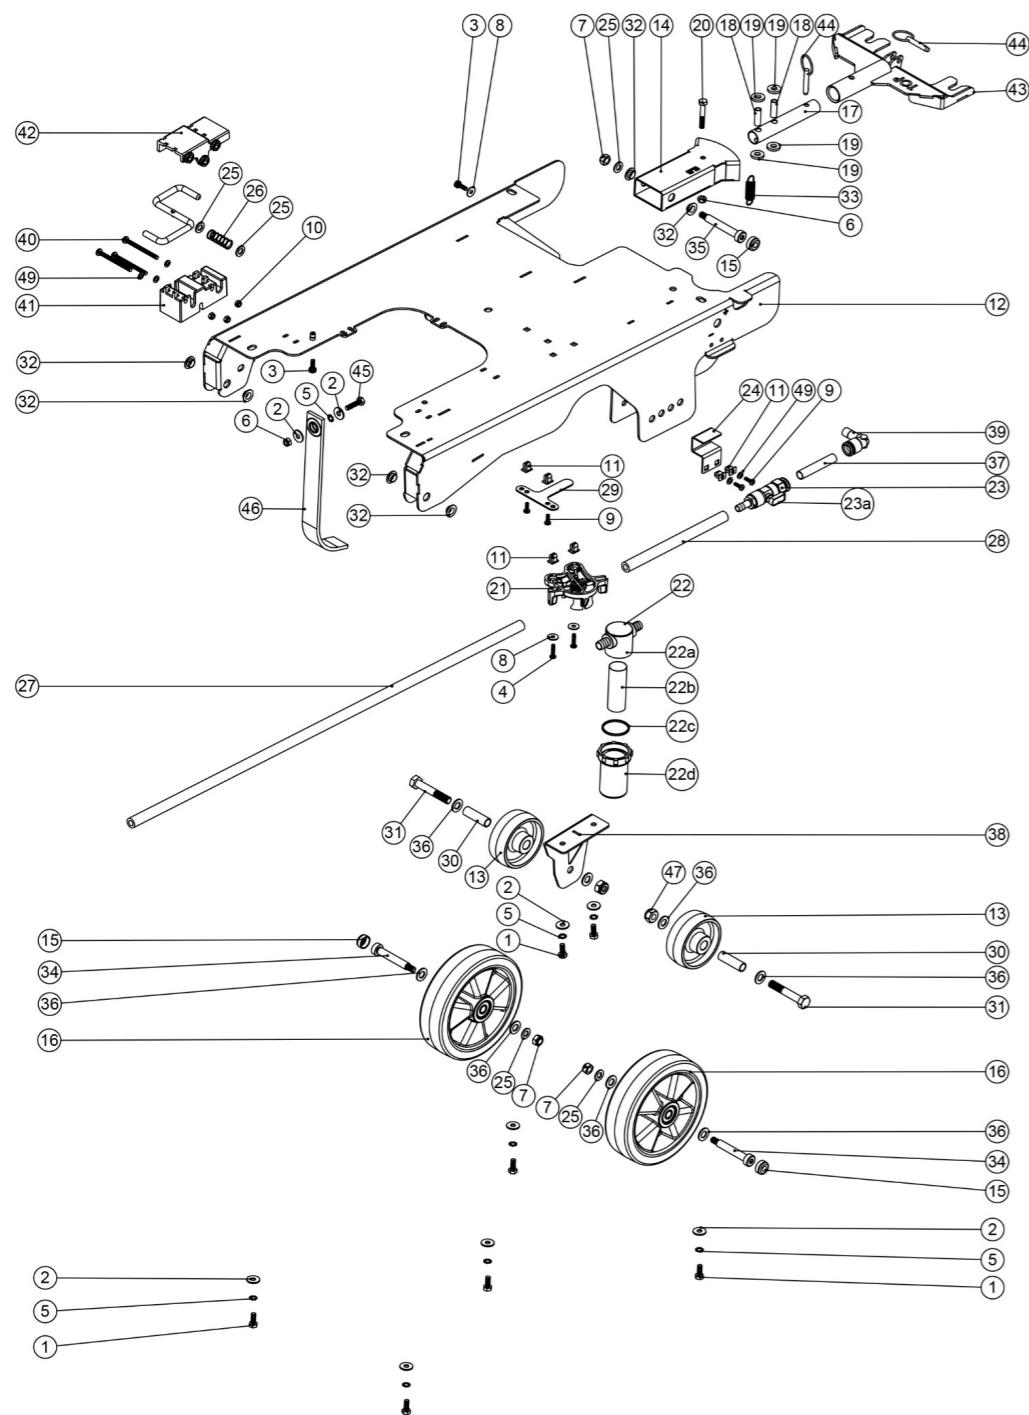

39	901545	Ellbogengelenk 90°, 12 mm Ø, Steckverbindung
40	901558	VA - Kreuzschlitzschraube M 5 x 60
41	901280	Halterung
42	901279	Deckel für Halterung
43	304466	Schnellspanhalterung für Aluabstreifer TT/TTB4045/4055
44	206953	Splint für Aluminiumabstreifer
45	219925	VA - Schraube M6 x 25 mm
46	903683	Antistatik Streifen 270mm (zum ablängen)
47	219897	VA - Sicherungsmutter M 10
48	904440	Bügel Deckarretierung TGB
49	219355	VA - U-Scheibe M 5 Form A (klein)