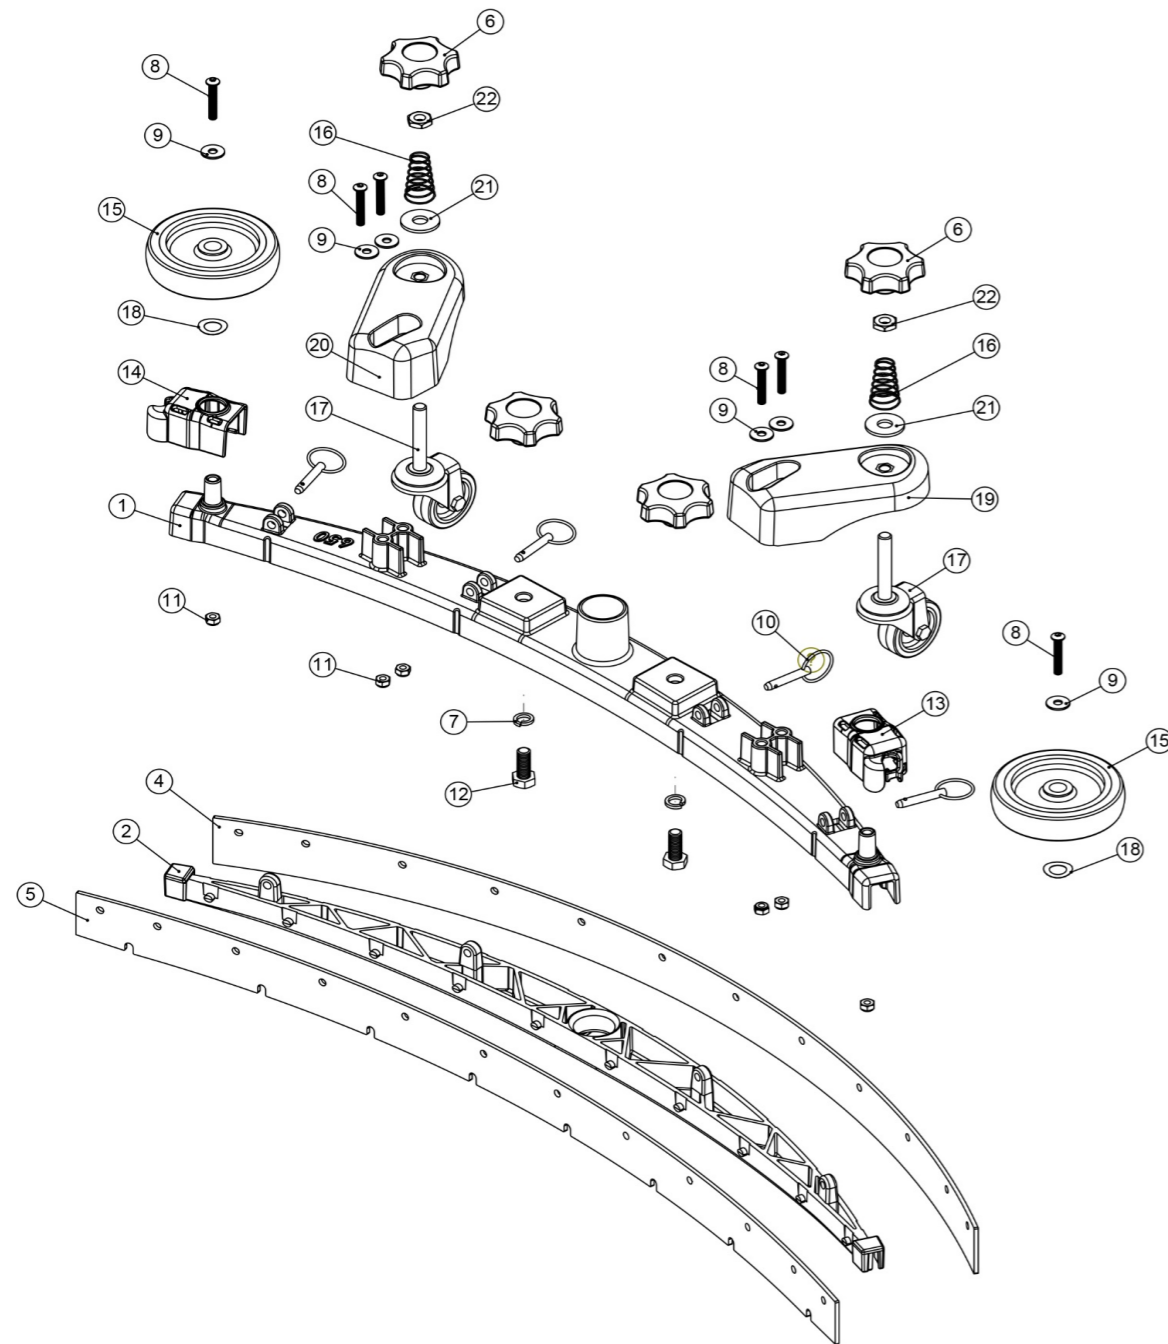

**Pos. Artikel - Nr. Bezeichnung**

Pos.	Artikel - Nr.	Bezeichnung
1	903157	Schmutzwassertank TGB 4045/4055 Graphit
2	206209	Schlauchschelle 32-44 mm
3	237381	Gehäuse Separator
4	392200	Dichtung Separator
5	237090	Sicherheitsklappe für Twintec Separator
6	237526	Schlauchanschlussstück am Separator für 38 mm Saugschlauch rot
7	237018	Schlauchanschlussstück am Separator für 38 mm Saugschlauch
8	902919	Halteclip Separator rot
9	219852	VA - Schraube für Kunststoffe 6 x 1/2"
10	219569	VA - Schraube für Kunststoffe 8 x 1/2"
11	219310	Gummidichtung
12	206315	Rohrverschlussstopfen schwarz, 25 mm Ø
13	206265	Kerzenfilter für Twintec
14	206116	Gegenmutter aus Kunststoff
15	208591	Separator Dichtung z.B. für TT/TTB 4045
16	280019	Stretchsaugschlauch zum Saugfuss 35 x 690 mm für TT/TTB 4045/4055/4055T
17	213058	Saugschlauch zum Motor für ET/ETB/TT/TTB 4045/4055/4055T rot codiert
18	237718	Schlauchführung
19	237382	Clip für Ablaufschlauch, schwarz
20	901548	Schmutzwasser-Ablaufschlauch 35 x 250 mm, ausziehbar inkl. Verschluss, Dosierbar TGB
20a	900903	Verschlusskappe für 35 - 38 mm Stretchschlauch, schwarz
21	906070	Sieb Schmutzwassertank rot
22	291135	VA - Schraube M5 x 10 mm