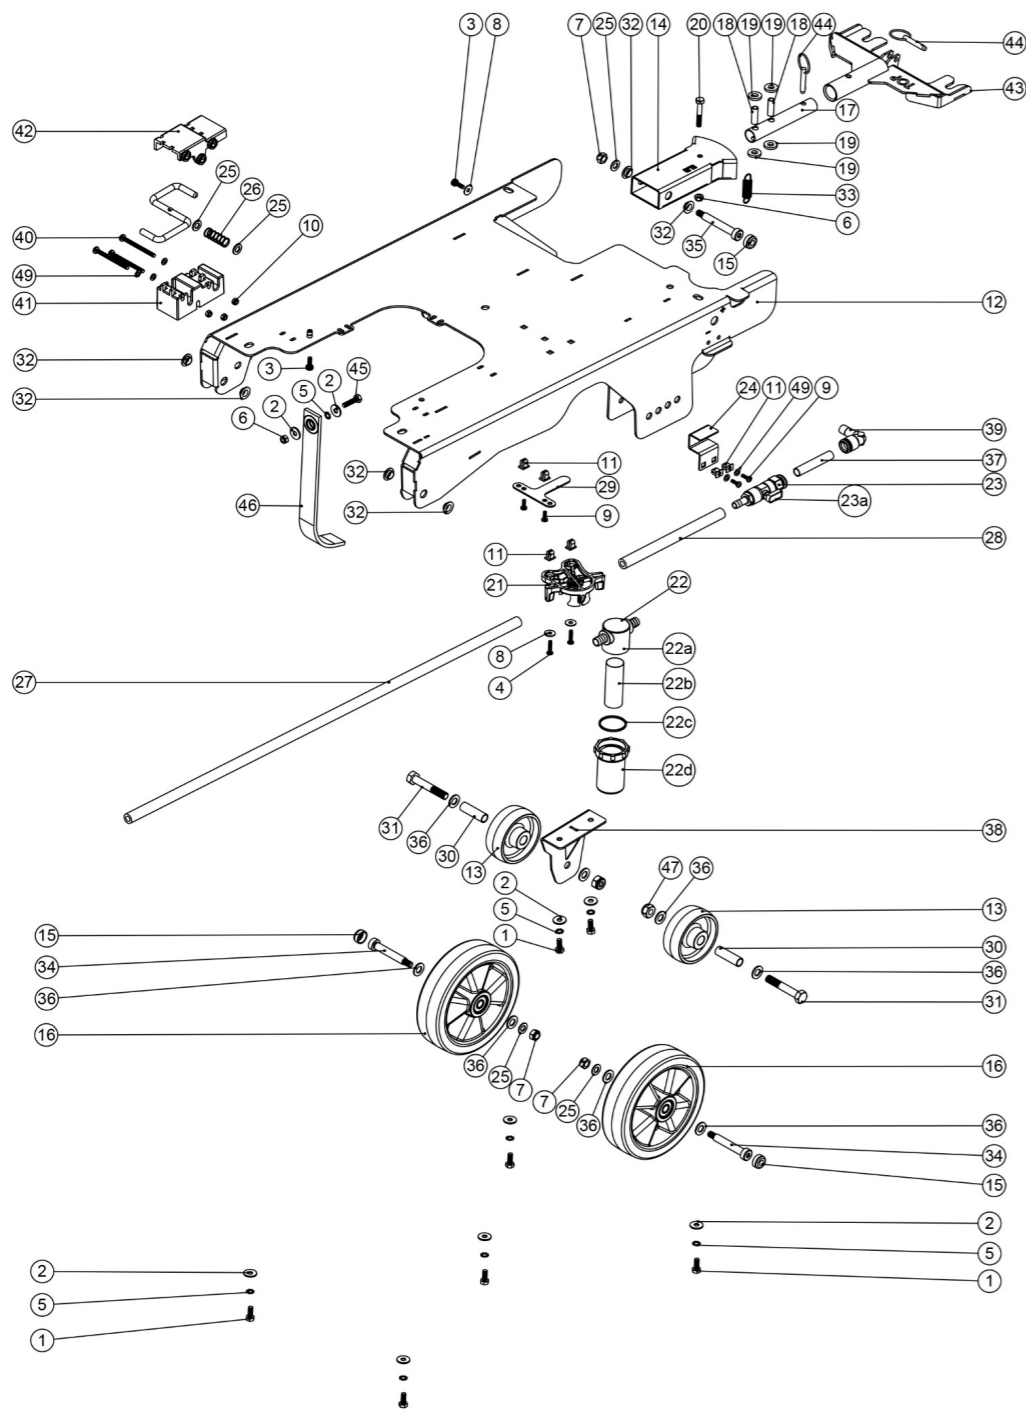

TGB 4045/100 und 4055/100 Chassis

Zeichnungsnummer DRW-22935-A07 vom 02.02.2017

Pos.	Artikel - Nr.	Bezeichnung
1	219719	VA - Sechskantschraube M 6 x 16
2	219647	VA - U-Scheibe, groß M 6 Form G (6,4 x 25 mm)
3	291132	Schraube M5x16 mm
4	219568	"VA - Schraube für Kunststoffe 8 x 3/4""
5	902353	M6 Rüttelsichere Scheibe
6	219642	VA - Sicherungsmutter M 6
7	219639	VA - Sicherungsmutter M 8
8	219644	VA - U-Scheibe M 5 Form G (groß)
9	219569	VA - Schraube für Kunststoffe 8 x 1/2
10	219633	VA - Sicherungsmutter M 5
11	900986	Kunststoffeinsatz für Schrauben
12	903559	TGB 4045/4055 Chassis
13	206713	Rad 80 mm Ø
14	304359	Saugfußträger
15	237632	Kappe auf Bundschraube
16	208638	Rad grau, 160 mm Ø, z.B. für TT/B 4045/4055
17	304356	Abstreifer - Befestigungsrohr z.B. für TTB4045
18	206954	VA-Abstandrolle 6 mm x 24 mm
19	206964	Nylon-Gleitscheibe
20	291125	VA - Schraube M6 x 40
21	901006	Halterung für Frischwasserfilter
22	208888	Frischwasser Filter komplett
22a	208827	Oberteil schwarz für Frischwasserfilter ET/ETB/TT/TTB 4045/4055
22b	208889	Frischwasserfilter(Sieb 50 Mesh)
22c	208830	Dichtung für Frischwasserfilter ET/ETB/TT/TTB 4045/4055
22d	208890	Schauglas Frischwasserfilter
23	901542	Kugelventil mit Schlauchtüllen und Steckverbindung 12 mm
23a	901544	Hebel für Kugelventil, Kunststoff, M3 x 6 mm Schraube, Schwarz/ Rot
24	392314	Ventilhalterung
25	219578	VA - U-Scheibe M 8 Form A
26	208578	Feder zur Bürstendeckverriegelung
27	391453	Silikon - Schlauch, 750 mm lang, 8 mm Ø
28	391452	Silikon - Schlauch, 170 mm lang, 8 mm Ø, 3,2 mm stark, transparent
29	321902	Schalldämpferschelle
30	391440	Rohrstück 41 mm lang, 1/2"
31	219894	VA - Sechskantschraube M 10 x 60 mit Gewinde bis zum Kopf
32	208312	Kunststoff Lagerführung TTB4055T
33	208619	Feder Saugfußhalterung
34	291057	Bundschraube M 8 x 55
35	208574	Bundschraube M 8 x 60
36	219903	VA - Unterlegscheibe M 10 Form A
37	901553	Schlauch 65 mm, 12 mm Ø
38	903611	TGB Transportradhalterung