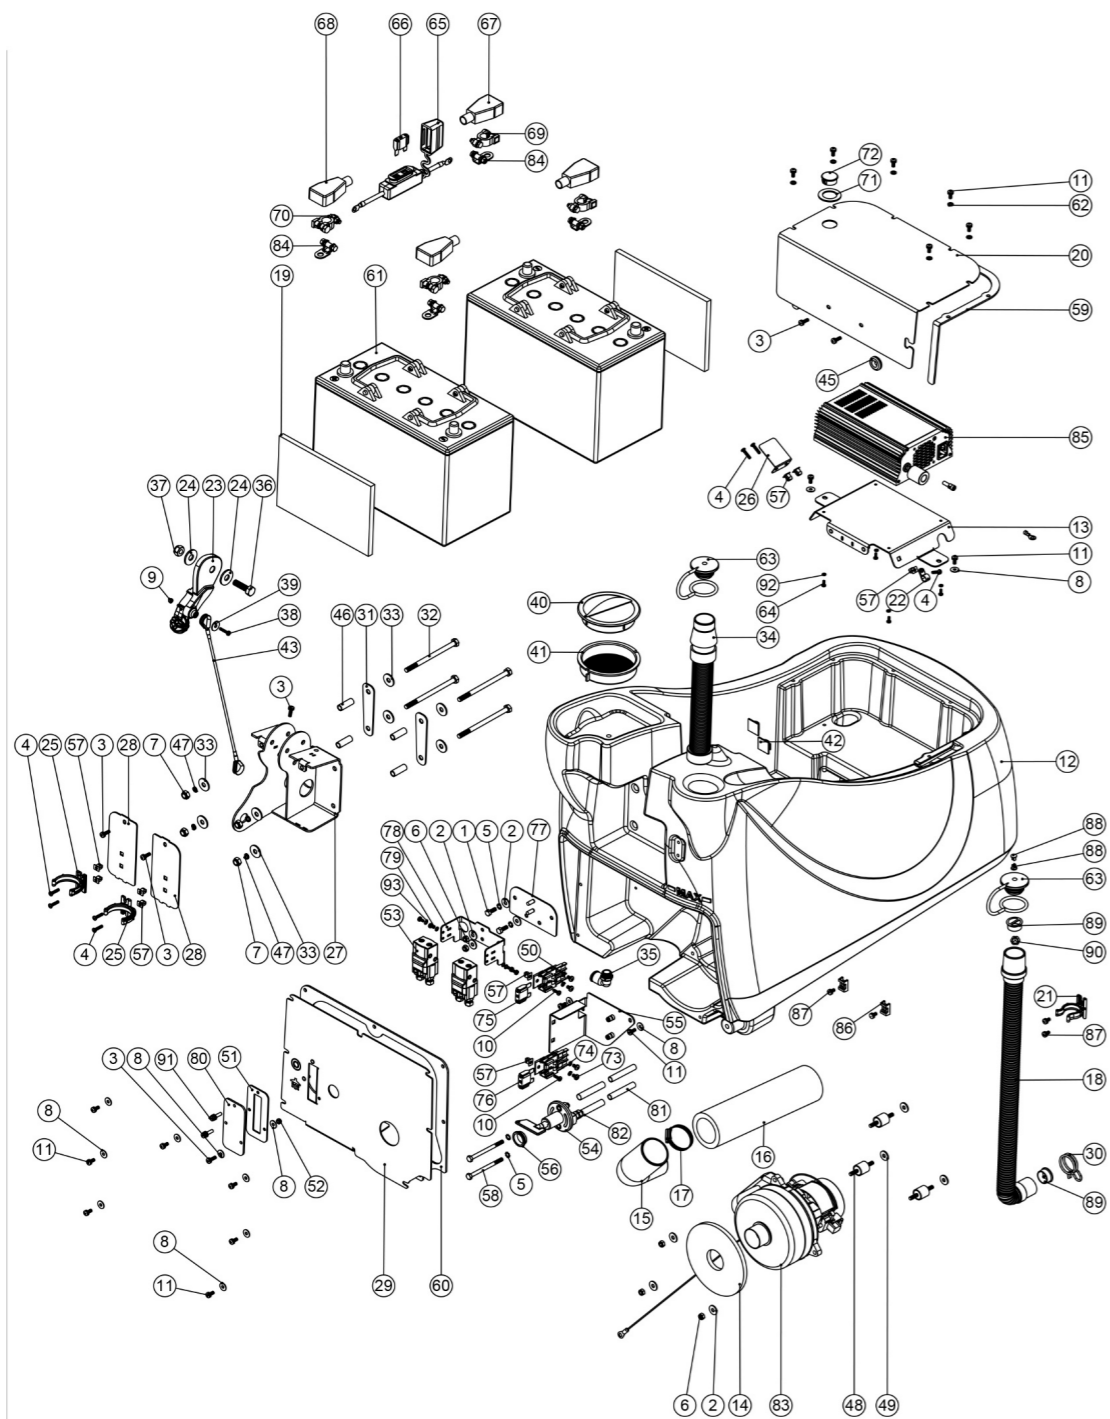

43	208961	Zugseil Saugbalken Rot TTB 4045/4055/4055T
44	219558	VA - Mutter M5
45	219735	Gummiring
46	305046	PVC Schlauch 30 mm, innen 8 mm Ø, außen 11 mm Ø
47	219898	VA - Federring M 8
48	902006	Motor Aufnahmebolzen, M6x 18 mm mit Ø 20 x 20 mm Body
49	219008	U-Scheibe M 6, Form G, verzinkt
50	230102	Sicherungsunterteil für Flacksicherung
51	903601	Dichtung Sicherungsabdeckplatte
52	219633	VA - Sicherungsmutter M 5
53	903736	Ravioli Relais
54	206746	Hauptschalter einschl. Schlüssel
55	903568	Isolierende Unterstüthungshalterung
56	902331	PVC Tülle 26 mm x 22 mm x 2 mm
57	900986	Kunststoffeinsatz für Schrauben
58	219915	VA - Sechskantschraube M 6 x 80 mm
59	903541	Dichtung Ladegerätdeckung
60	903540	Dichtung Abdeckplatte Rückseite
61	220867	Batterie 12 V / 80 Ah für Scheuersaugmaschinen
61a	205112	Batterie 12 V / 100 Ah für Scheuersaugmaschinen
62	219355	VA - U-Scheibe M 5 Form A (klein)
63	903341	Schlauchverschluss rot mit Ø 8 mm Ventil, ohne Verschlussniete
64	902533	Schraube Edelstahl selbstschneidend
65	907264	Batteriesicherungshalter Wasserdicht 210 mm (2 x M 10 Ring)
66	221047	Flacksicherung 40 A (orange)
67	208936	Batterieabdeckung schwarz
68	208935	Batterieabdeckung rot
69	220455	Batterie - Polklemme -
70	220454	Batterie - Polklemme +
71	902328	Sichtfenstereinsatz für LED
72	206314	Plastikfenster
73	219864	Kreuzschlitzschraube M 5 x 8, verzinkt
74	219861	VA - Federring M 5
75	230104	Flacksicherung 30 A (grün), z. B. für TTB 3450 / 4550 / 6652, TTV
76	221091	Flacksicherung 20 A TTV (gelb)
77	903571	Relais Adapter Halterung
78	903572	TGB Relais Halterung
79	219697	VA - Kreuzschlitzschraube M 4 x 8
80	903602	Sicherungsabdeckung
81	903663	Ø 10 mm, 60 mm Schlauch
82	903664	60 mm PVC Schlauch
83	903473	Saugmotor 24V z.B. für TGB4055
84	902666	Batterieklemme M6-M10
85	903933	Ladegerät TGB4045/4055
85a	903934	Ladegerät 120V 10A
86	220904	Kabelclip
87	291135	VA - Schraube M5 x 10 mm
88	904403	Ventilniete Schlauchverschluss
89	904108	Schwimmersicherung
90	904109	Schwimmer rot Frischwasserschlauch
91	904491	M5 x 16 mm Nylon Kunststoffschraube
92	904219	Edelstahl Fächerscheibe M3
93	291145	VA - Federring M4