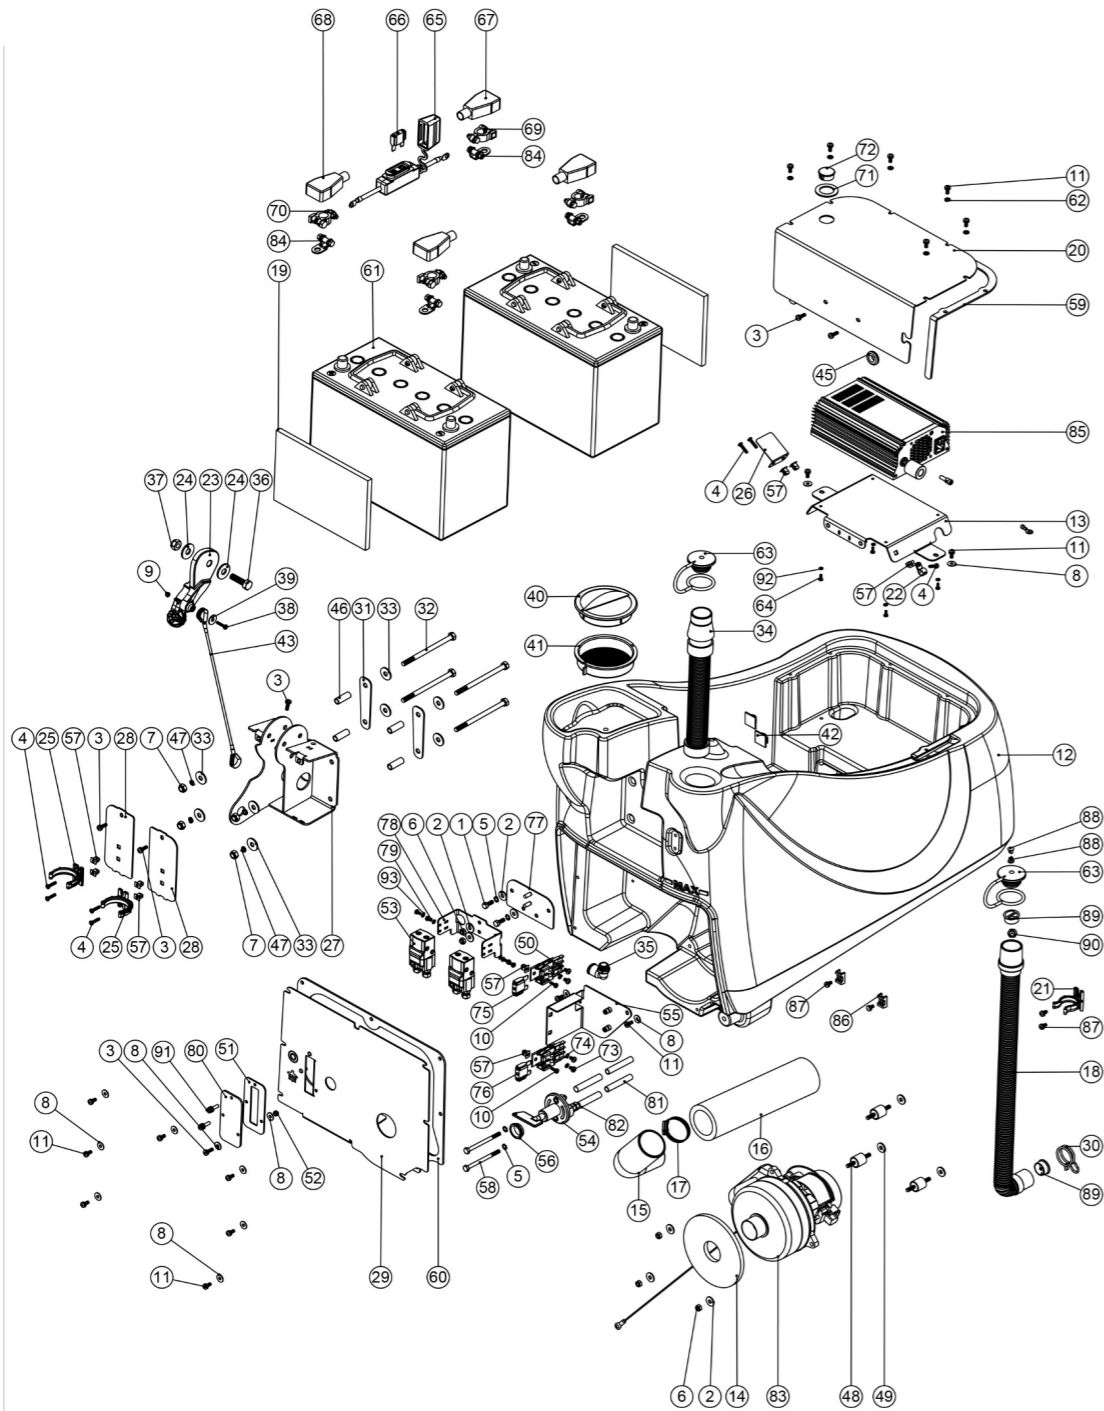

TGB 4045/100 und 4055/100 Frischwassertank

Zeichnungsnummer DRW-22919-A18 vom 04.04.2018

Pos.	Artikel - Nr.	Bezeichnung
1	219719	VA - Sechskantschraube M 6 x 16
2	219647	VA - U-Scheibe, groß M 6 Form G (6,4 x 25 mm)
3	291132	Schraube M5x16 mm
4	219568	"VA - Schraube für Kunststoffe 8 x 3/4""
5	902353	M6 Rüttelsichere Scheibe
6	219642	VA - Sicherungsmutter M 6
7	219639	VA - Sicherungsmutter M 8
8	219644	VA - U-Scheibe M 5 Form G (groß)
9	219687	VA - Sicherungsmutter M 4
10	219569	VA - Schraube für Kunststoffe 8 x 1/2
11	291131	Schraube Edelstahl M5x 12 mm
12	237741	Frischwassertank TTB4045/4055, nur Gussform. ERSETZT!
12a	237742	Schmutzwassertank TTB4045/4055, graphit ohne Logo
13	903537	Ladegerät Montageplatte
14	208477	Motorpolsterscheibe unten z.B. TTB-1840/4045
15	208571	Winkelrohr (Schalldämpfer) z.B. für TTB-4045
16	208306	Schalldämpferrohr TTV 5565
17	219529	VA-Schlauchschele 45 - 60 mm
18	213025	Ablaufschlauch weiß ca. 600 mm lang (1x Gummistutzen)
19	208645	Abstandhalter Schaumstoff
20	903536	Ladegerät Abdeckplatte
21	901916	Schlauchclip 28 mm z.B. für TTV
22	219393	Kabelschele P-Form
23	902324	Saugfußanhebung Knauf rot
24	291124	VA - U-Scheibe M10
25	237754	Schlauchclip 35 - 38 mm
26	392356	Spiegel für Ladeanzeige
27	903612	Deichselaufnahme TGB 3045
28	903539	Abdeckung Desichselaufnahme Silber
29	903538	TGB 4045/4055 Abdeckplatte Rückseite
30	902133	Schelle für Frischwasser Ablaufschlauch TTB 4045 u.a.
31	392449	Halteplatte Saughebelverstellung, grau lackiert
32	291126	VA - Schraube M8 x 120
33	219716	VA - Unterlegscheibe M 8 Form G
34	208960	Füllschlauch Frischwasser
35	901539	Winkelverbinder 90°, Steckverbinder 12 mm
36	219895	VA - Schraube M10 x 35 mm
37	219897	VA - Sicherungsmutter M 10
38	219686	VA - Kreuzschlitzschraube M 4 x 20
39	291118	Karosseriescheibe M5 x 19 mm
40	903544	Filterabdeckung Einfüllöffnung rot
41	903543	Frischwasserfilter Einfüllöffnung rot
42	220403	Kabelclip C - Form