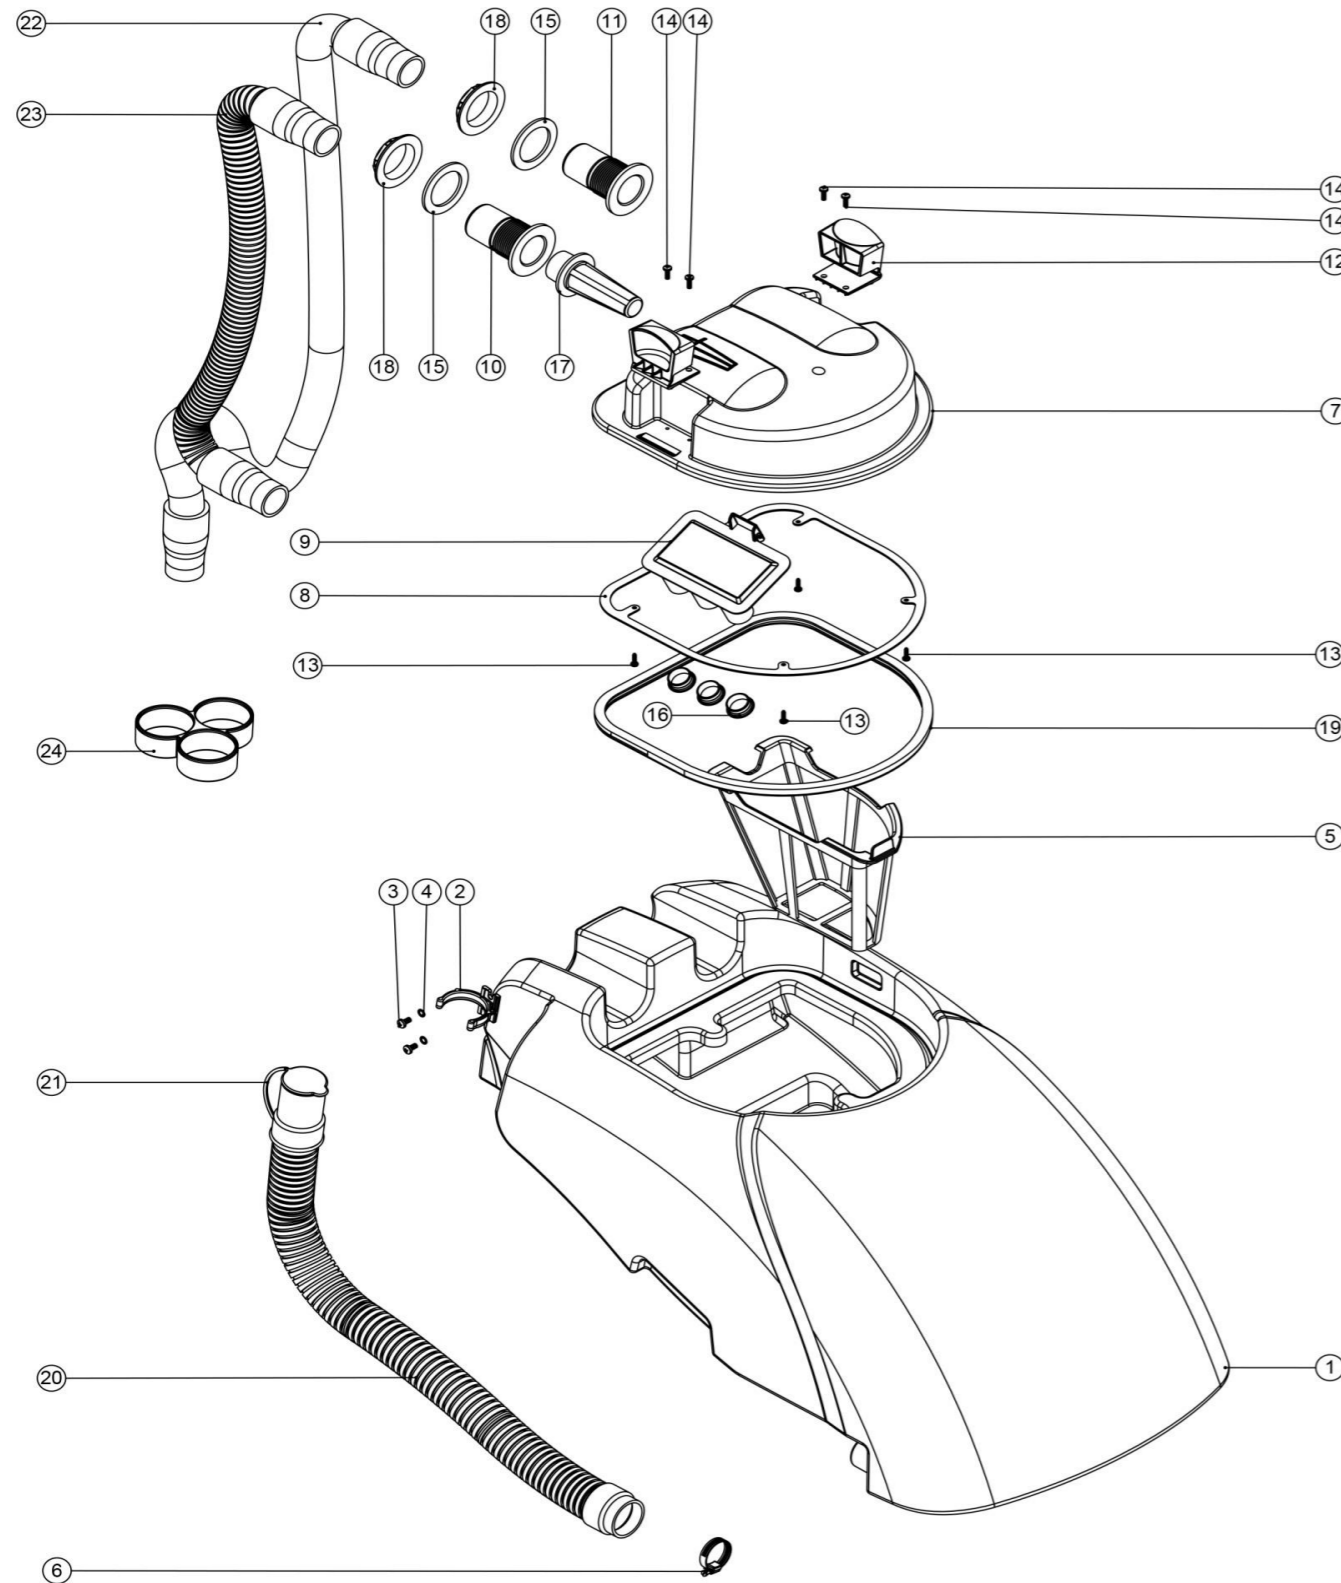

Baugruppe Schmutzwassertank und Separator

Zeichnungsnummer DRW-15807-A06 vom 14.07.2015

Pos. Artikel - Nr. Bezeichnung

Pos.	Artikel - Nr.	Bezeichnung
1	237654	Schmutzwassertank TTB 40L
2	237754	Schlauchclip 35 - 38 mm
3	219668	VA - Schraube M 5 x 10
4	219016	Fächerscheibe M 5
5	207000	Grobschmutzfilterkorb (neue Serie TT / TTB)
6	206209	Schlauchschelle 32-44mm
7	237381	Gehäuse Separator
8	392200	Dichtungsring Filter
9	237090	Sicherheitsklappe für Twintec Separator
10	237526	Schlauchanschlussstück am Separator für 38mm Saugschlauch rot
11	237018	Schlauchanschlussstück am Separator für 38mm Saugschlauch
12	229494	Clipverschluss für Separator, z.B. TT / TTB - neu
13	219852	VA - Schraube für Kunststoffe 6 x 1/2"
14	219569	VA - Schraube für Kunststoffe 8 x 1/2"
15	219310	Gummidichtung
16	206315	Rohrverschlussstopfen schwarz, 25 mm Ø
17	206265	Kerzenfilter für Twintec
18	206116	Gegenmutter aus Kunststoff
19	208591	Separator Dichtung z.B. für TT/TTB 4045
20	280018	Ablaufschlauch 35mm Ø ausziehbar mit Verschlusskappe
21	900903	Schlauchverschluss für 35 - 38 mm Stretchschlauch
22	280019	Stretchsaugschlauch zum Saugfuss 35 x 690 mm für TT/TTB 4045/4055/4055T
23	213058	Saugschlauch zum Motor für ET/ETB/TT/TTB 4045/4055/4055T rot codiert
24	237718	Schlauchführung