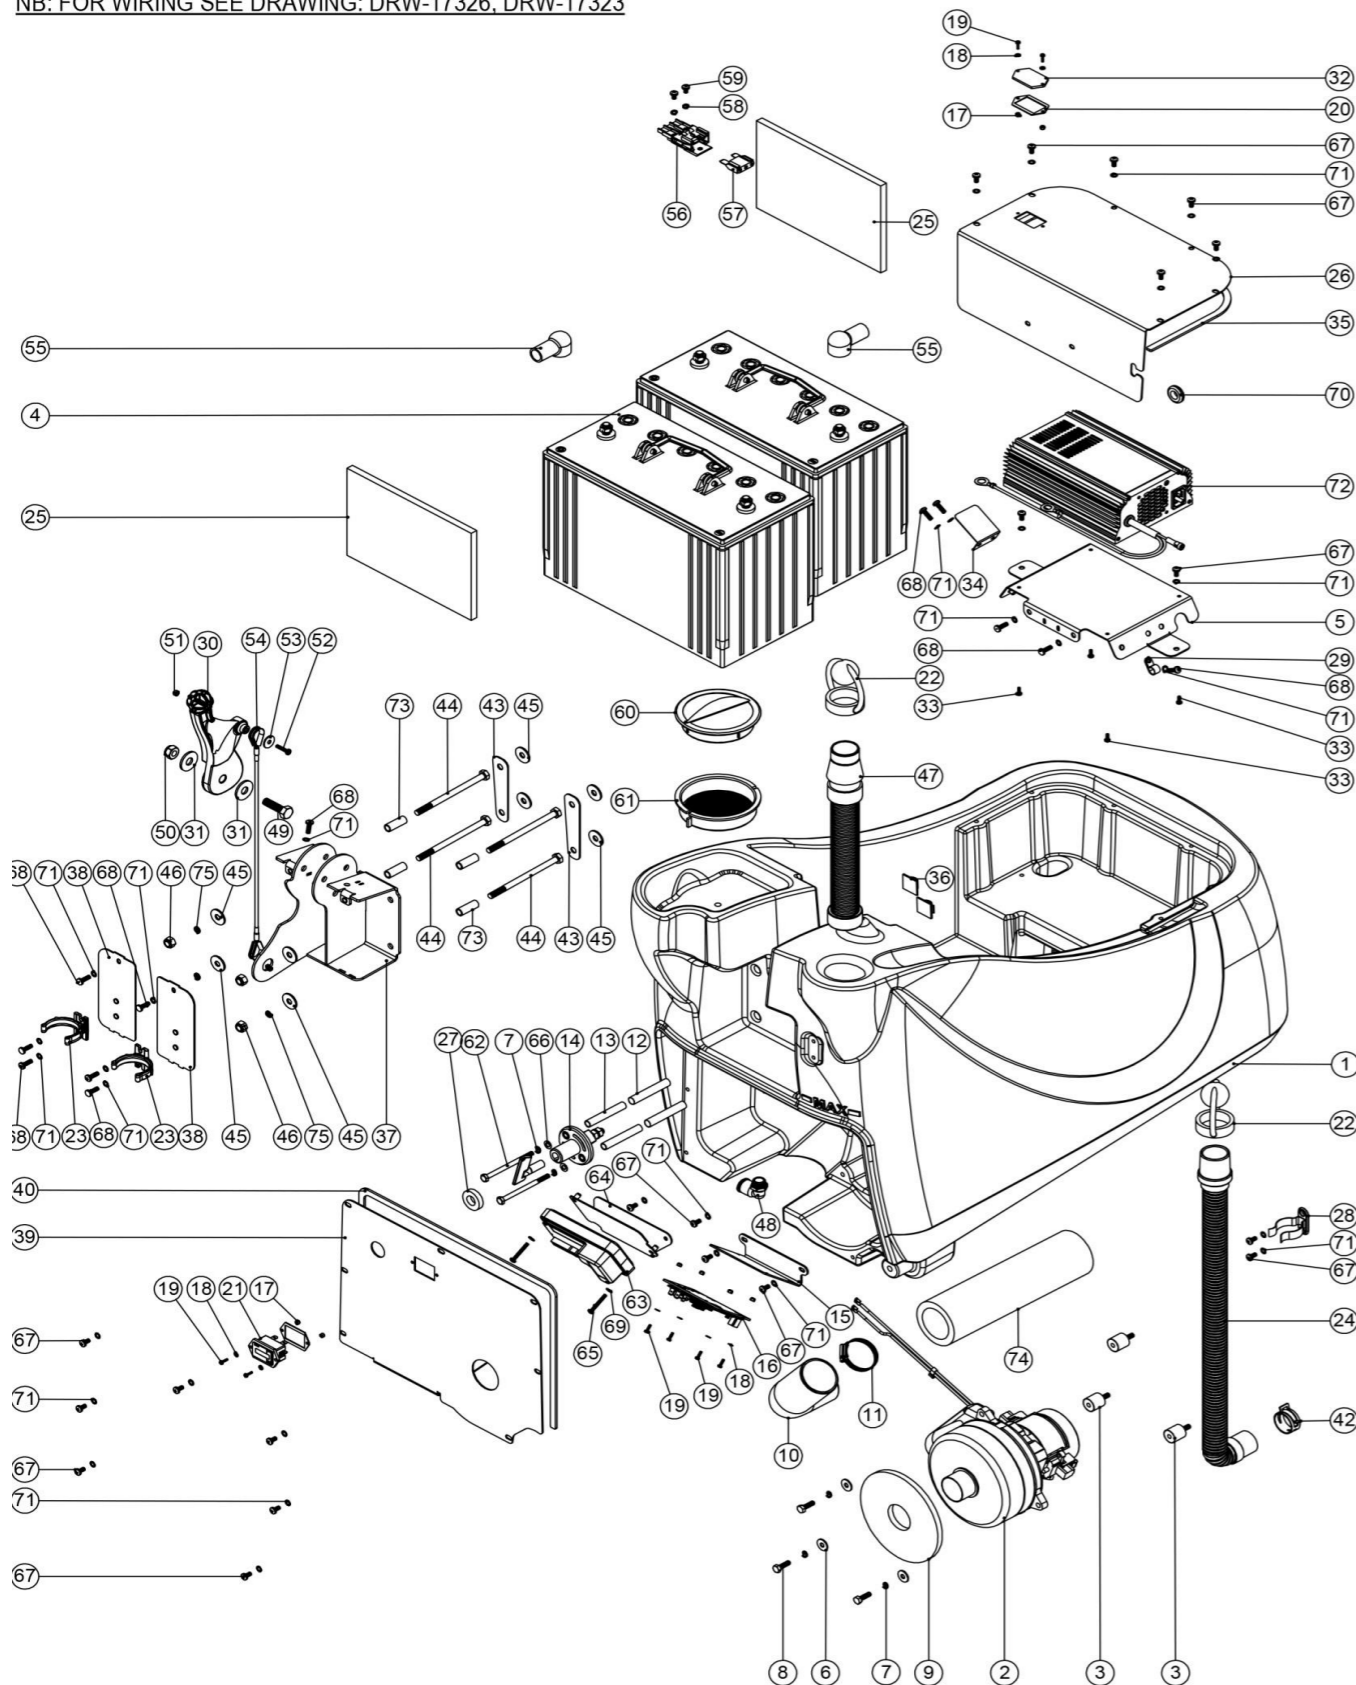

NB: FOR WIRING SEE DRAWING: DRW-17326, DRW-17323

Pos. Artikel - Nr. Bezeichnung

1	237741	Frischwassertank TTB 40L
2	321686	Saugmotor 24V für TTB4045/TTB4055/ETB4045 (Lamb 116157-35)
3	208576	Distanzschraube M6
4	205112	Batterie 12V / 100 Ah für Scheuersaugmaschinen
5	304422	Untere Platte für Ladegerät
6	219647	VA - U-Scheibe, groß M 6 Form G (6,4 x 25 mm)
7	219718	VA - Federring M 6
8	219976	VA - Sechskantschraube M 6 x 20
9	208477	Motorpolsterscheibe unten TTB-1840
10	208571	Winkelrohr (Schalldämpfer) z.B. für TTB-4045
11	219529	VA-Schlauchschelle 45 - 60 mm
12	321633	PVC Hülse Schwarz 65mm, 10mm Ø
13	391442	Edelstahl Rohr 65mm, 10mm Ø
14	206746	Hauptschalter einschl. Schlüssel
15	404113	Halterung
16	208468	Zentrale Steuerelektronik für TTB1840/TTB3450/TTB4045/TTB4055
17	219070	Sicherungsmutter M 3, verzinkt
18	219237	Unterlegscheibe M 3 Form A
19	219031	Kreuzschlitzschraube M3 X 10mm
20	208577	Dichtung für Betriebsstundenzähler
21	208178	Betriebsstundenzähler (für TTV678/TTB4045/TTB4055)
22	206111	Schlauchverschluss (Ball)
23	237754	Schlauchclip 35 - 38 mm
24	213025	Ablaufschlauch weiß ca. 600 mm lang (1x Gummistutzen)
25	208645	Abstandhalter Schaumstoff
26	404117	Abdeckplatte Ladegerät
27	202116	Schutztülle
28	206818	Schlauchclip z.B. für TTV
29	219393	Kabelschelle P-Form
30	237691	Knebel für Saugbalkenverstellung
31	291124	VA - U-Scheibe M10
32	392357	Schauglas Ladeanzeige
33	219301	Schraube für Kunststoffe 6 x 9,5, verzinkt
34	392356	Spiegel für Ladeanzeige
35	212052	Moosgummidichtung 3 x 9 mm Meterware !
36	220403	Kabelclip C - Form
37	404216	Halterung Saughebelverstellung
38	392445	Abdeckplatte Halterung Saughebelverstellung, grau lackiert
39	392448	Abdeckplatte grau für Saugmotor
40	212052	Moosgummidichtung 3 x 9 mm Meterware !
41	219558	VA - Mutter M5
42	208471	Schlauchschelle
43	392449	Halteplatte Saughebelverstellung, grau lackiert
44	291126	VA - Schraube M8 x 120
45	219716	VA - Unterlegscheibe M 8 Form G
46	219639	VA - Sicherungsmutter M 8
47	208960	Füllschlauch Frischwasser
48	901539	Winkelverbinder 90°, Steckverbinder 12mm
49	219895	VA - Schraube M10 x 35 mm
50	219897	VA - Sicherungsmutter M 10
51	219687	VA - Sicherungsmutter M 4
52	219686	VA - Kreuzschlitzschraube M 4 x 20
53	291118	Karosseriescheibe M5 x 19 mm