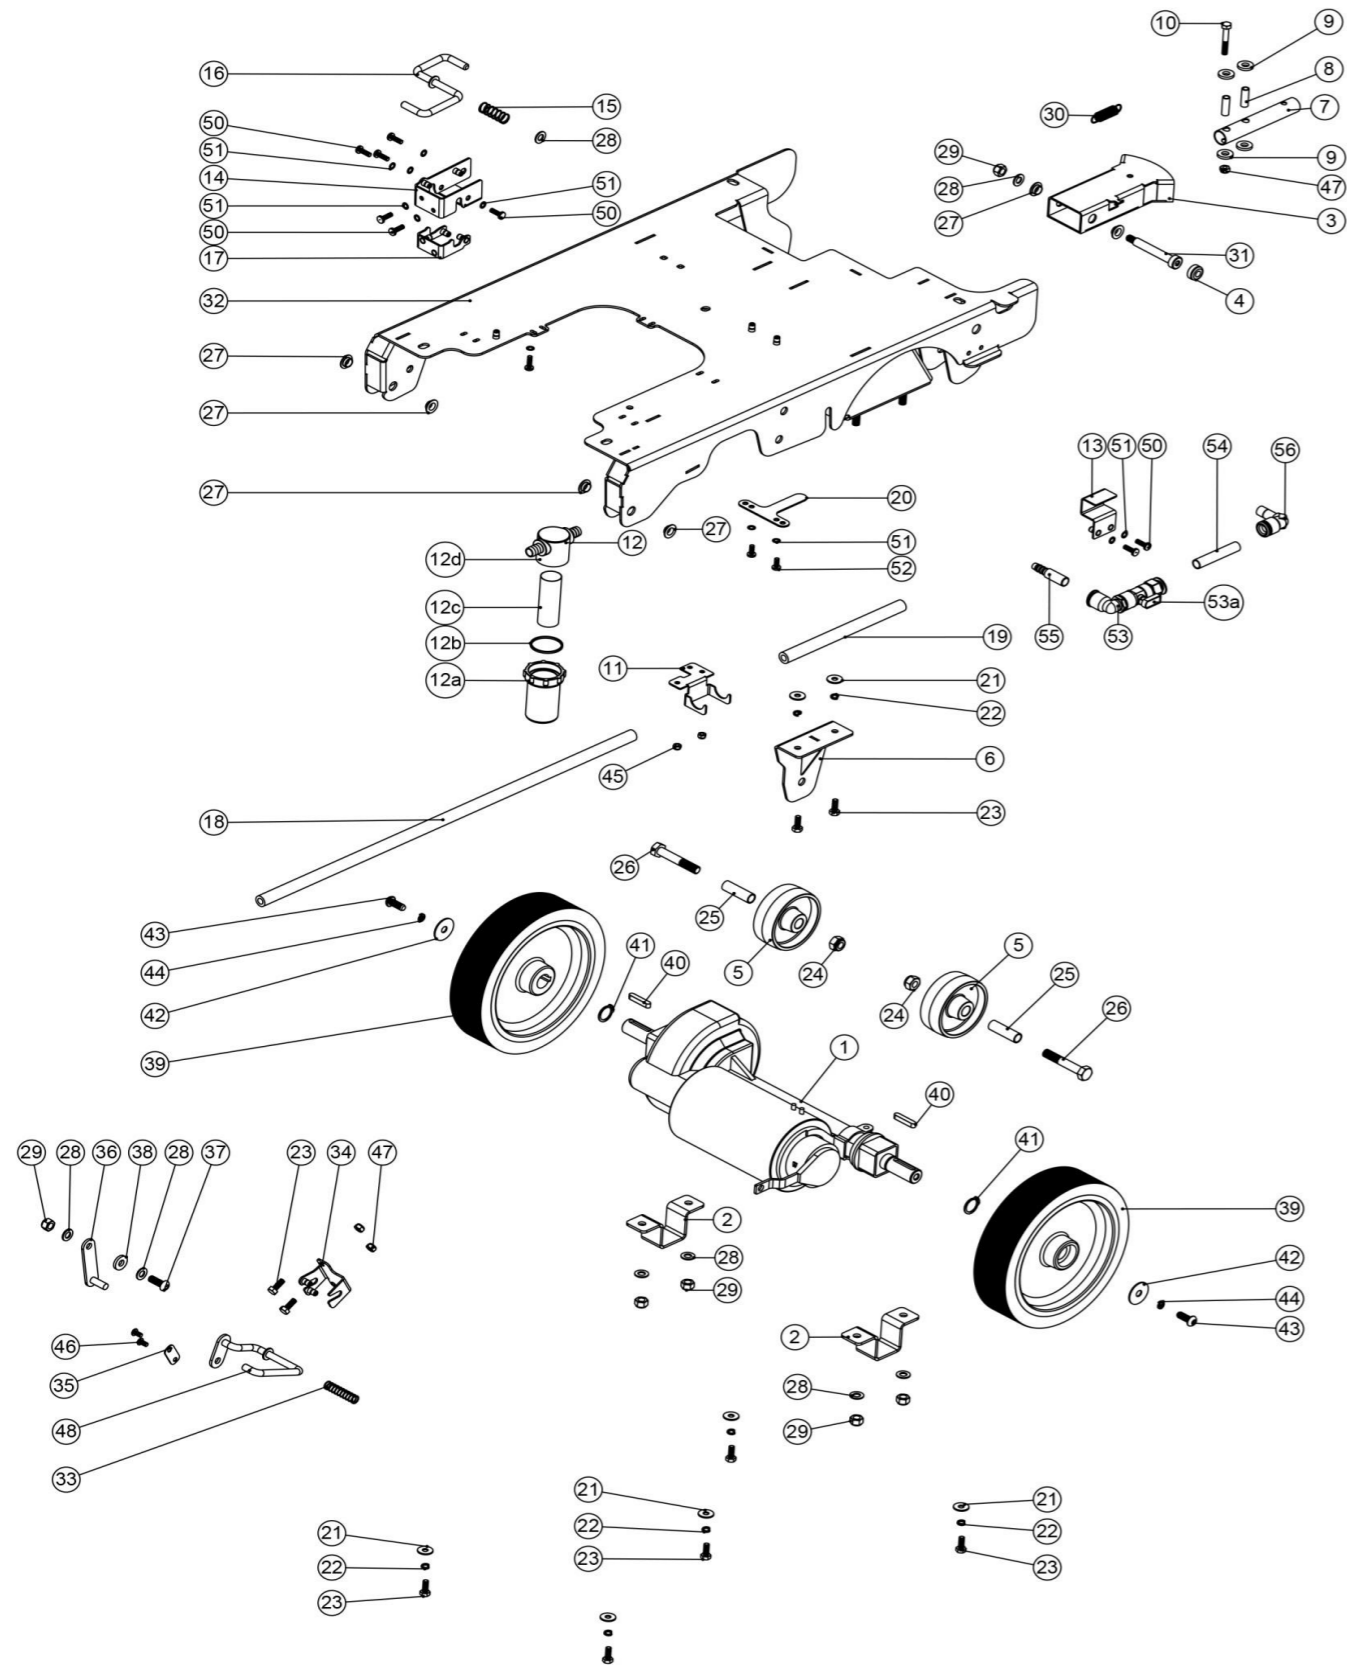

### Pos. Artikel - Nr. Bezeichnung

1	321685	Antriebsgruppe 465 mm
2	329497	Haltebügel für Antriebseinheit TTV4555 / TTB6055
3	304359	Saugfußträger
4	237632	Kappe auf Bundschraube
5	206713	Rad 80 mm Ø, schwarz (ab Jan. 06 beim Abstreifer TTB eingesetzt)
6	304519	Winkelplatte Transportrad
7	304356	Abstreifer - Befestigungsrohr z.B. für TTB4045
8	206954	VA-Abstandrolle 6mm x 24mm
9	206964	Nylon-Gleitscheibe
10	291125	VA - Schraube M6 x 40
11	392199	Halterung Frischwasserfilter
12	208888	Frischwasser Filter komplett
12a	208890	Schauglas Frischwasserfilter
12b	208830	Dichtung für Frischwasserfilter ET/ETB/TT/TTB 4045/4055
12c	208889	Frischwasserfilter(Sieb 50 Mesh)
12d	208827	Oberteil schwarz für Frischwasserfilter ET/ETB/TT/TTB 4045/4055
13	304453	Halterung für Kugelventil 208761
14	304409	Führungswinkel für Bürstendeckarretierung
15	208578	Feder zur Bürstendeckverriegelung
16	304358	Verriegelungsstange Bürstendeck für TTB 4045/4055
17	304411	Halteklammer Bürstendeckarretierung
18	391216	Polyurethan - Schlauch, 600mm lang, 8mm Ø, 3,2mm stark, transparent
19	330230	Schlauch 8mm x 3.2mm (400mm)
20	321902	Schalldämpferschelle
21	219647	VA - U-Scheibe, groß M 6 Form G (6,4 x 25 mm)
22	219718	VA - Federring M 6
23	219719	VA - Sechskantschraube M 6 x 16
24	219649	Sicherungsmutter M 10
25	391440	Rohrstück 41 mm lang, 1/2"
26	219894	VA - Sechskantschraube M 10 x 60 mit Gewinde bis zum Kopf
27	208312	Kunststoff Lagerführung TTB4055T
28	219578	VA - U-Scheibe M 8 Form A
29	219639	VA - Sicherungsmutter M 8
30	208619	Feder Saugfußhalterung
31	208574	Bundschraube M 8 x 60
32	900321	Chassis TTB4055/100T
33	219576	VA-Druckfeder
34	392240	Klammer für Bremse (Freilauf)
35	392243	Lochblech Bremse
36	304418	Verbindungshebel für Bremse
37	219658	Linsenschraube mit Innensechskant M 8 x 22, verz. (Pressenhebel)
38	219959	Unterlegscheibe Kunststoff M 8
39	204115	Antriebsrad Fahrtrieb 200 x 50 mm
40	206744	Nutfeder 6 x 6 x 32 mm
41	219889	Hochleistungsseegerring 19 mm
42	219877	VA - Scheibe M 8 x 30 Ø
43	219823	VA - Linsenkopfschraube M 8 x 20
44	219898	VA - Federring M 8
45	219633	VA - Sicherungsmutter M 5
46	291004	VA - Halbrundkopfschraube M 5 x 10 mit Innensechskant
47	219642	VA - Sicherungsmutter M 6
48	304419	Feststellbügel
49	219558	VA - Mutter M5