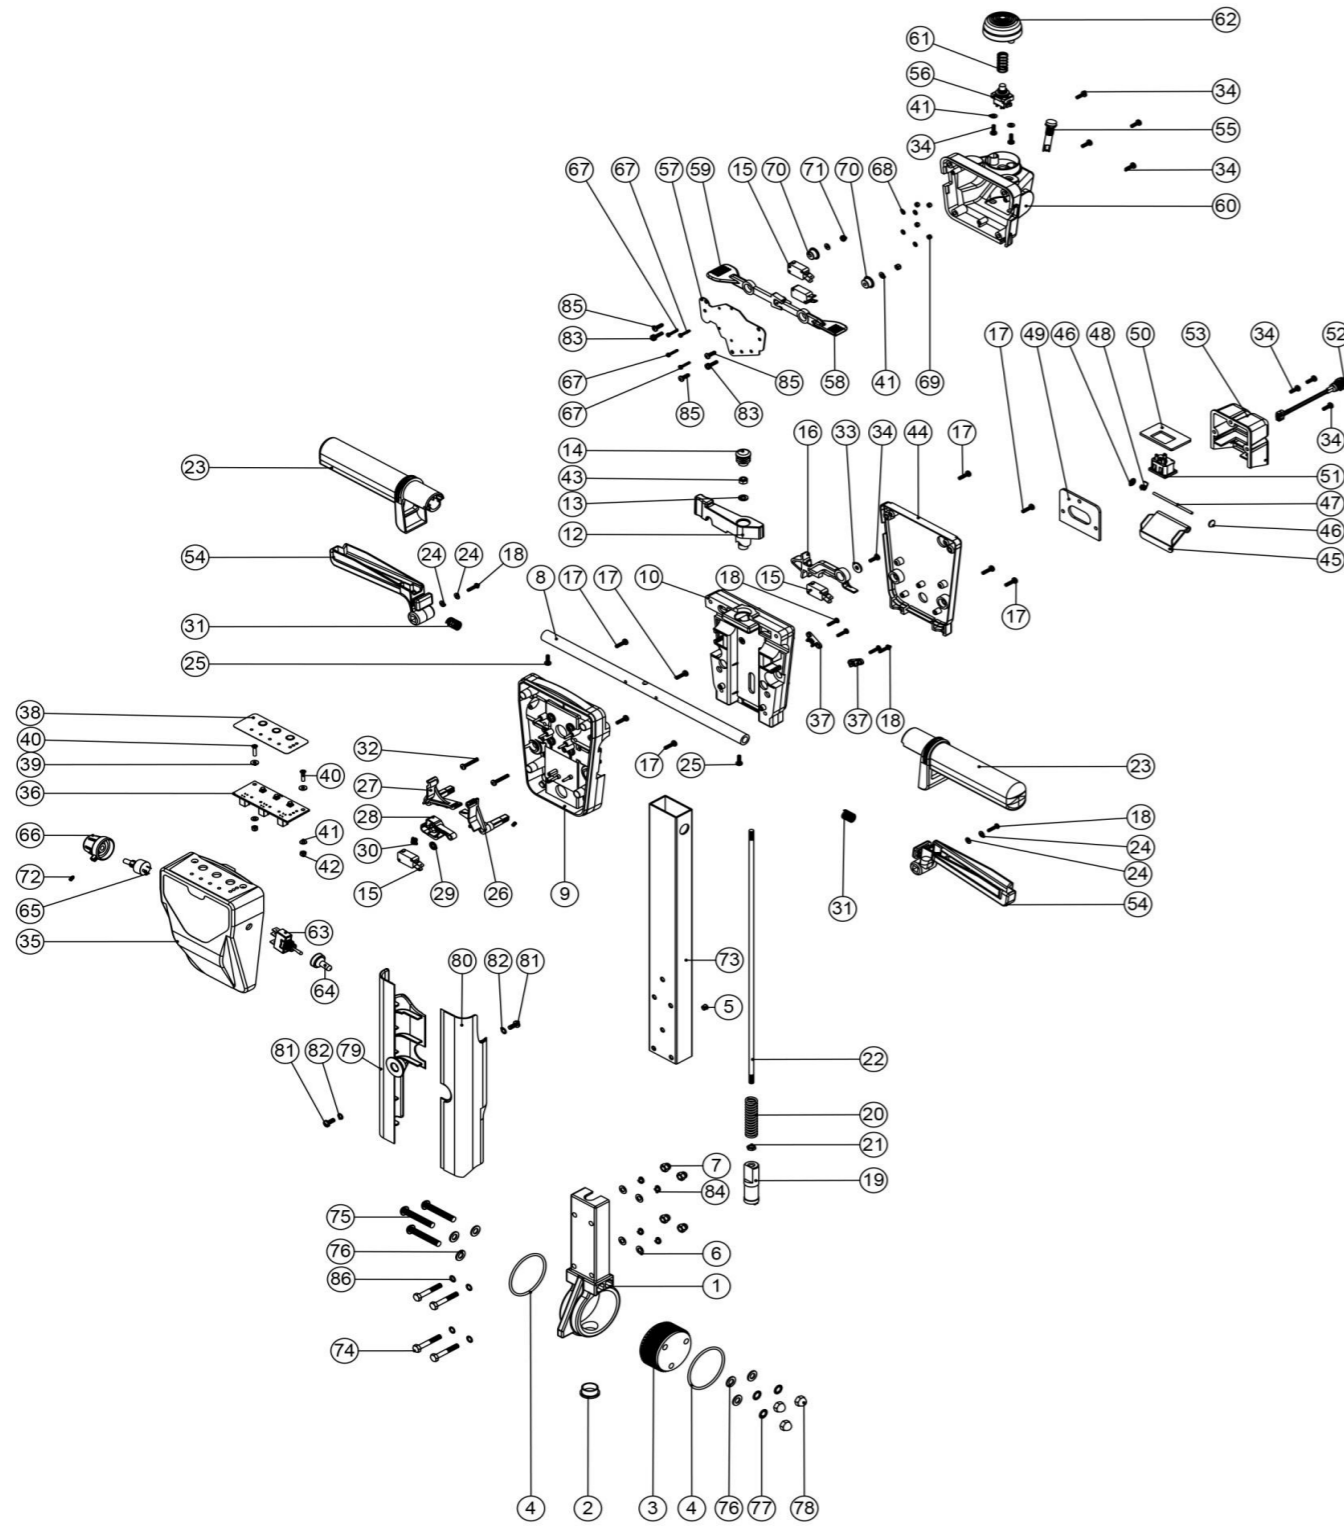

54	229500	Schalterhebel blau
55	270291	Glimmlampe grün, mit Vorwiderstand
56	270295	Druckschalter
57	329298	Montageplatte Deichselkopf
58	227684	Hebel für den Schnellgang links
59	227685	Hebel für den Schnellgang rechts
60	237315	Hintere Abdeckung Potentiometergehäuse
61	219816	Feder
62	227683	Notausdruckknopf
63	206786	Fahrriichtungsschalter
64	206785	Gummi-Schalterabdeckung zu Schalter 206786
65	270316	Potentiometer TRO
66	329363	Einstellknopf für Geschwindigkeitsregler
67	219500	VA - Schlitzschraube M 3 x 16
68	219501	VA - U-Scheibe M 3 Form A
69	219070	Sicherungsmutter M 3, verzinkt
70	206579	Distanzformstück
71	219687	VA - Sicherungsmutter M 4
72	219744	Madenschraube M 4 x 6
73	330231	Deichselrohr TTB/TT 430 mm, grau lackiert
74	291125	VA - Schraube M6 x 40
75	219922	M8 x 50mm Edelstahlschraube
76	219578	VA - U-Scheibe M 8 Form A
77	219018	Fächerscheibe M 8
78	219632	VA - Hutmutter M 8
79	237692	Deichselverkleidung links
80	237693	Deichselverkleidung rechts
81	219740	VA - Kreuzschlitzschraube M 5 x 12
82	291084	VA - Fächerscheibe M5
83	219472	Schraube M 4 x 16
84	219718	VA - Federring M 6
85	219101	Schraube für Kunststoffe Nr. 8 x 1/2", verzinkt
86	219544	Fächerscheibe M 6