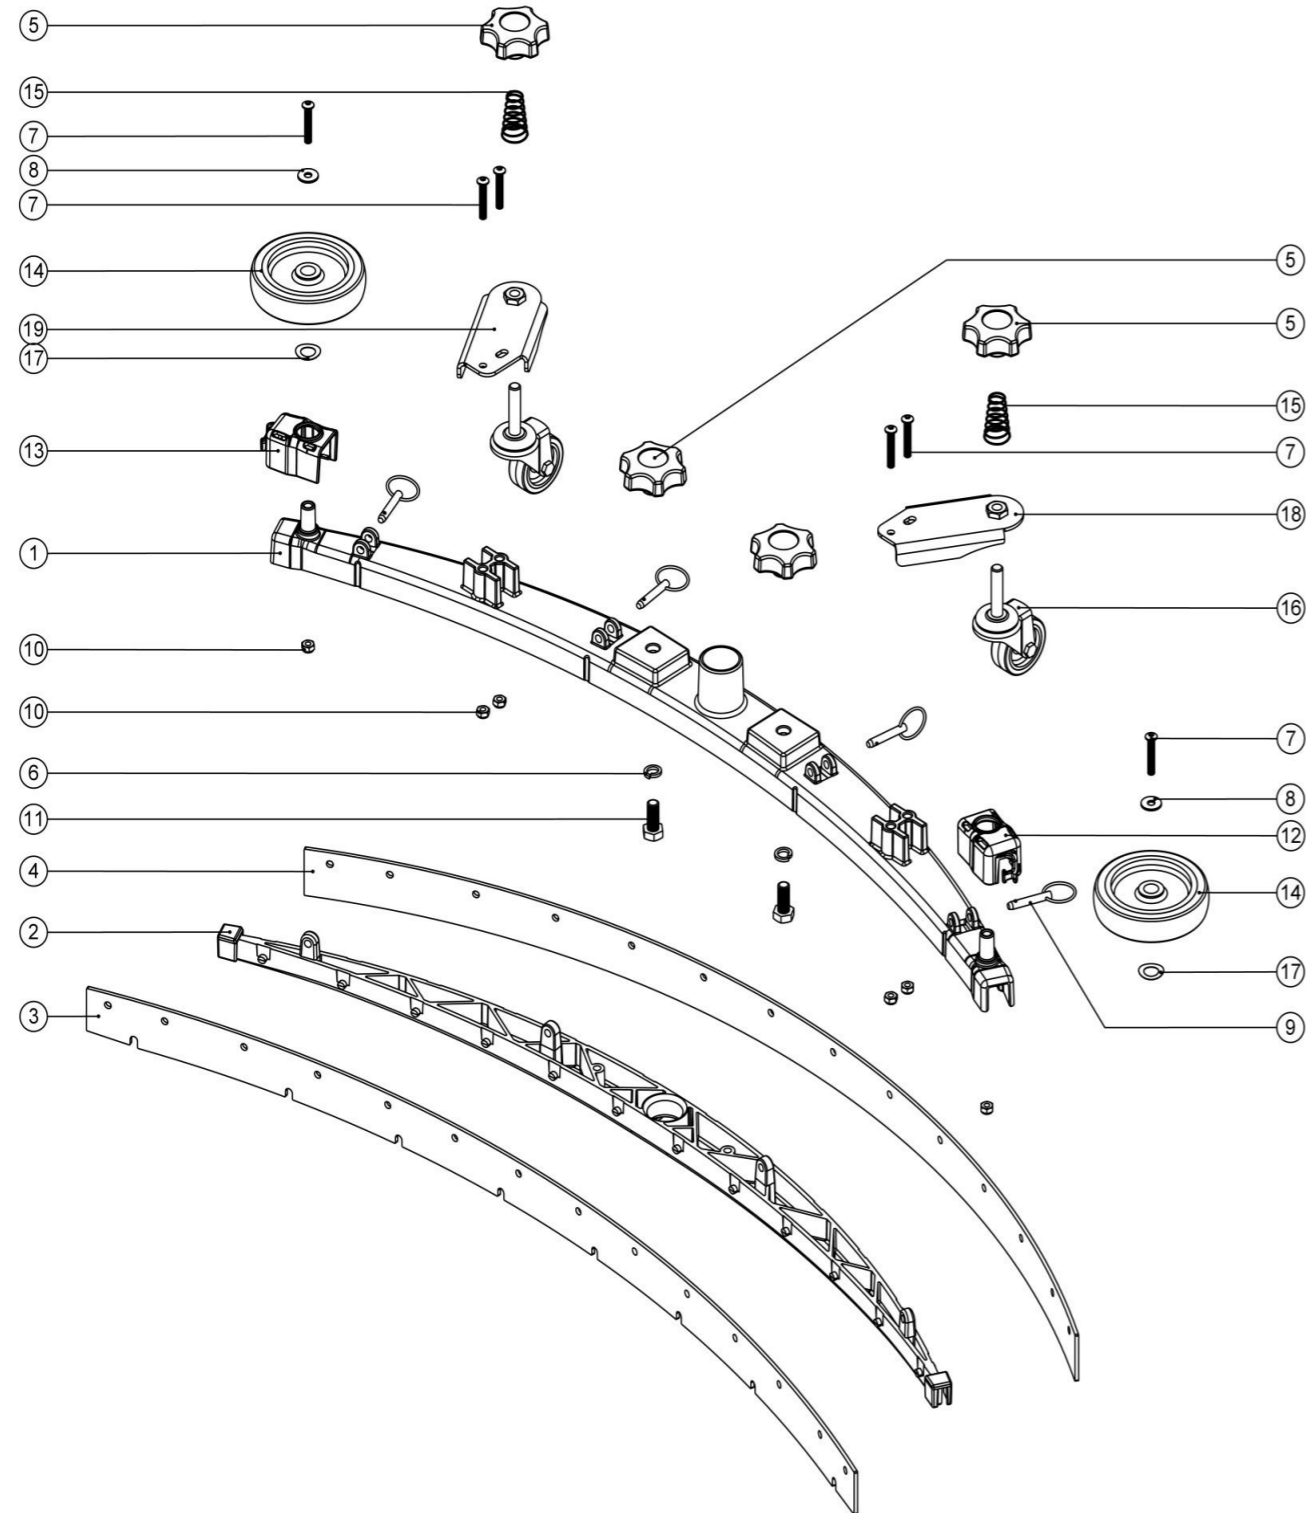

Abstreifer 944mm (38mm Schlauch)

TT4055 / TTB4055 / 4552 / 6055 / CRO / TRO / TTV4555

Zeichnungsnummer DRW-18076-01 vom 07.10.2014

NB: FOR WIRING SEE DRAWING: N/A

Pos. Artikel - Nr. Bezeichnung

1	208637	Abstreiferhalterung aus Aluminium, 7500mm breit, für 38mm Schlauch
2	237624	Gummilippenhalter Mitteleinsatz, 750mm breit
5	208354	Rändelmutter M 10
6	219899	VA - Federring M 10
7	219933	VA - Linsenschraube mit Innensechskant M 6 x 35
8	219647	VA - U-Scheibe, groß M 6 Form G (6,4 x 25 mm)
9	206953	Splint für Aluminiumabstreifer
10	219642	VA - Sicherungsmutter M 6
11	219909	VA - Sechskantschraube M10 x 25mm
12	237322	Endkappe für Metallabstreifer rechts
13	237323	Endkappe für Metallabstreifer links
14	208796	Rad 100mm für Abstreifer
15	229175	Feder konisch
16	208497	Stützrad höhenverstellbar
17	219891	Unterlegscheibe, wellenform 13mm
18	304523	Halteplatte Stützrad rechts
19	304522	Halteplatte Stützrad links

3	208641	PU-Lippe vorn, 43 Shore
	208643	PU-Lippe vorn, 50 Shore
	208639	Linatex Lippe vorn, 40 Shore
	208968	Serilor-Lippe vorn, 40 Shore
4	208642	PU-Lippe hinten, 43 Shore
	208644	PU-Lippe hinten, 50 Shore
	208640	Linatex Lippe hinten, 40 Shore
	208971	Serilor-Lippe hinten, 35-45-35 Shore (3lagig laminiert)