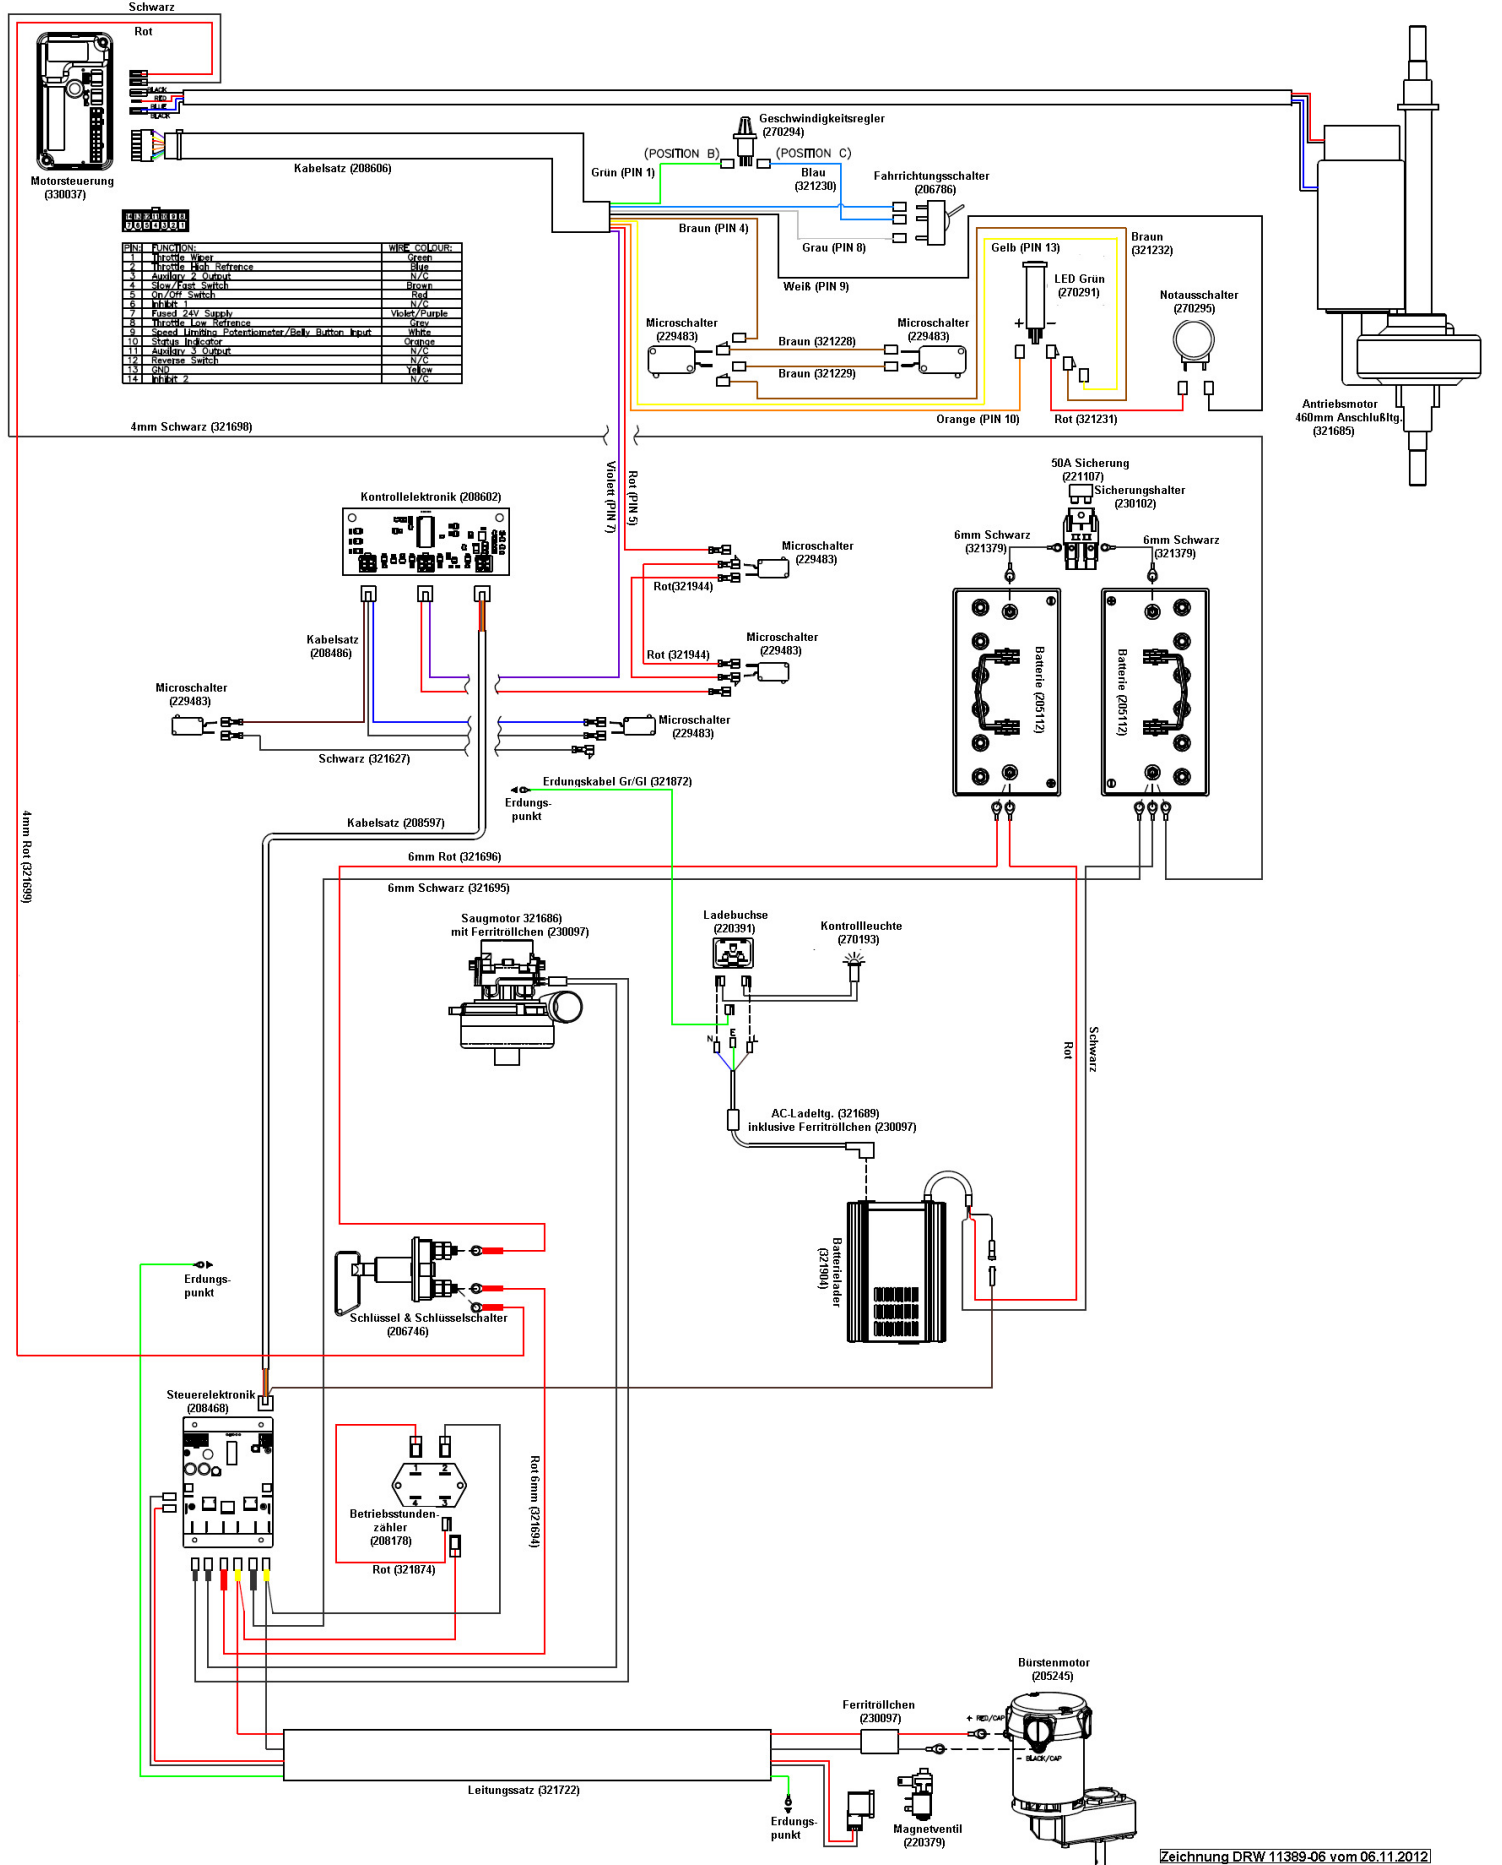

Schaltplan TTB 4055/100T