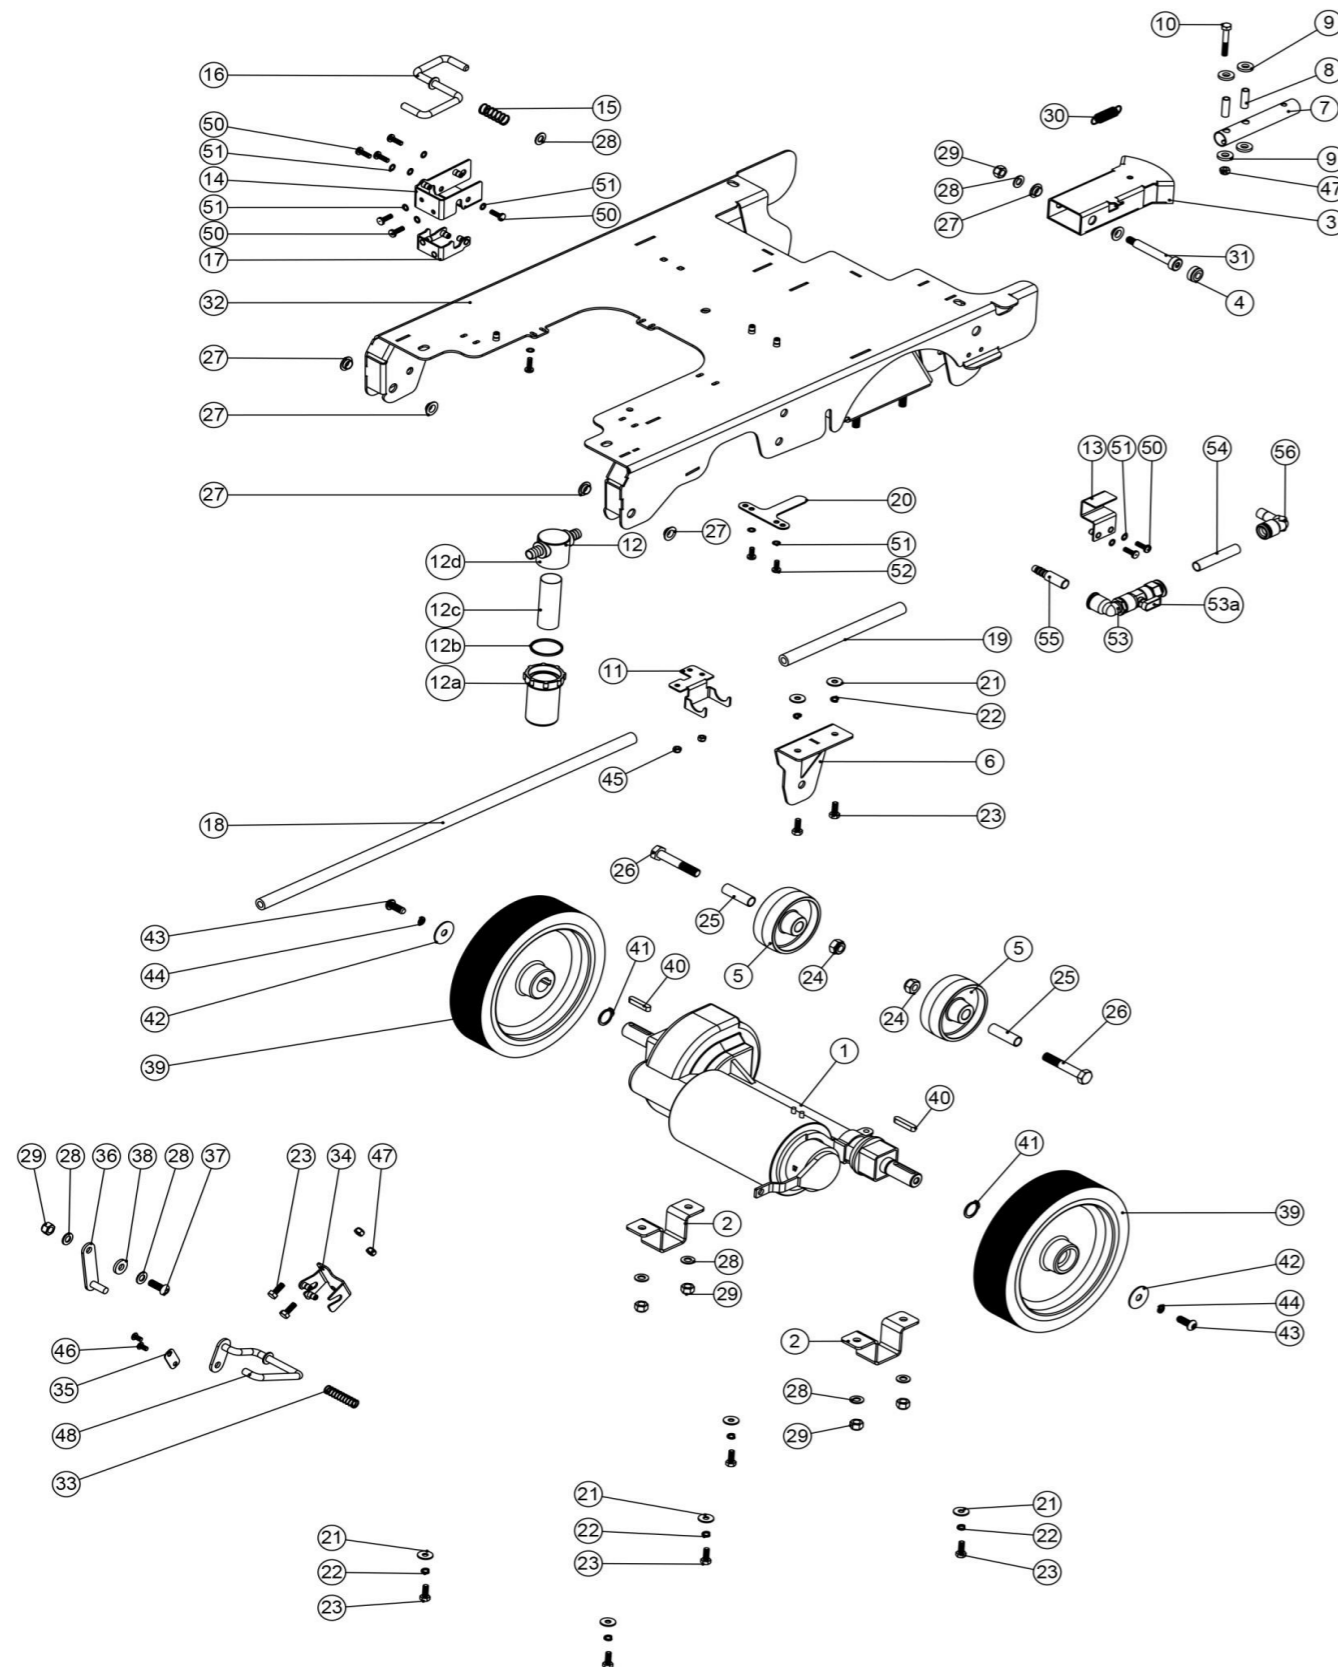

Chassis

Zeichnungsnummer DRW-15413-A03 vom 29.06.2015

NB: FOR WIRING SEE DRAWING: DRW-17326, DRW-18550

Pos. Artikel - Nr. Bezeichnung

1	321685	Antriebsgruppe 465 mm
2	329497	Haltebügel für Antriebseinheit TTV4555 / TTB6055
3	304359	Saugfußträger
4	237632	Kappe auf Bundschraube
5	206713	Rad 80 mm Ø, schwarz (ab Jan. 06 beim Abstreifer TTB eingesetzt)
6	304519	Winkelplatte Transportrad
7	304356	Abstreifer - Befestigungsrohr z.B. für TTB4045
8	206954	VA-Abstandrolle 6mm x 24mm
9	206964	Nylon-Gleitscheibe
10	291125	VA - Schraube M6 x 40
11	392199	Halterung Frischwasserfilter
12	208888	Frischwasser Filter komplett
12a	208890	Schauglas Frischwasserfilter
12b	208830	Dichtung für Frischwasserfilter ET/ETB/TT/TTB 4045/4055
12c	208889	Frischwasserfilter(Sieb 50 Mesh)
12d	208827	Oberteil schwarz für Frischwasserfilter ET/ETB/TT/TTB 4045/4055
13	304453	Halterung für Kugelventil 208761
14	304409	Führungswinkel für Bürstendeckarretierung
15	208578	Feder zur Bürstendeckverriegelung
16	304358	Verriegelungsstange Bürstendeck für TTB 4045/4055
17	304411	Halteklammer Bürstendeckarretierung
18	391216	Polyurethan - Schlauch, 600mm lang, 8mm Ø, 3,2mm stark, transparent
19	330230	Schlauch 8mm x 3.2mm (400mm)
20	321902	Schalldämpferschelle
21	219647	VA - U-Scheibe, groß M 6 Form G (6,4 x 25 mm)
22	219718	VA - Federring M 6
23	219719	VA - Sechskantschraube M 6 x 16
24	219649	Sicherungsmutter M 10
25	391440	Rohrstück 41 mm lang, 1/2"
26	219894	VA - Sechskantschraube M 10 x 60 mit Gewinde bis zum Kopf
27	208312	Kunststoff Lagerführung TTB4055T
28	219578	VA - U-Scheibe M 8 Form A
29	219639	VA - Sicherungsmutter M 8
30	208619	Feder Saugfußhalterung
31	208574	Bundschraube M 8 x 60
32	900321	Chassis TTB4055/100T
33	219576	VA-Druckfeder
34	392240	Klammer für Bremse (Freilauf)
35	392243	Lochblech Bremse
36	304418	Verbindungshebel für Bremse
37	219658	Linsenschraube mit Innensechskant M 8 x 22, verz. (Pressenhebel)
38	219959	Unterlegscheibe Kunststoff M 8
39	204115	Antriebsrad Fahrtrieb 200 x 50 mm
40	206744	Nutfeder 6 x 6 x 32 mm
41	219889	Hochleistungsseegerring 19 mm
42	219877	VA - Scheibe M 8 x 30 Ø
43	219823	VA - Linsenkopfschraube M 8 x 20
44	219898	VA - Federring M 8
45	219633	VA - Sicherungsmutter M 5
46	291004	VA - Halbrundkopfschraube M 5 x 10 mit Innensechskant
47	219642	VA - Sicherungsmutter M 6
48	304419	Feststellbügel
49	219558	VA - Mutter M5