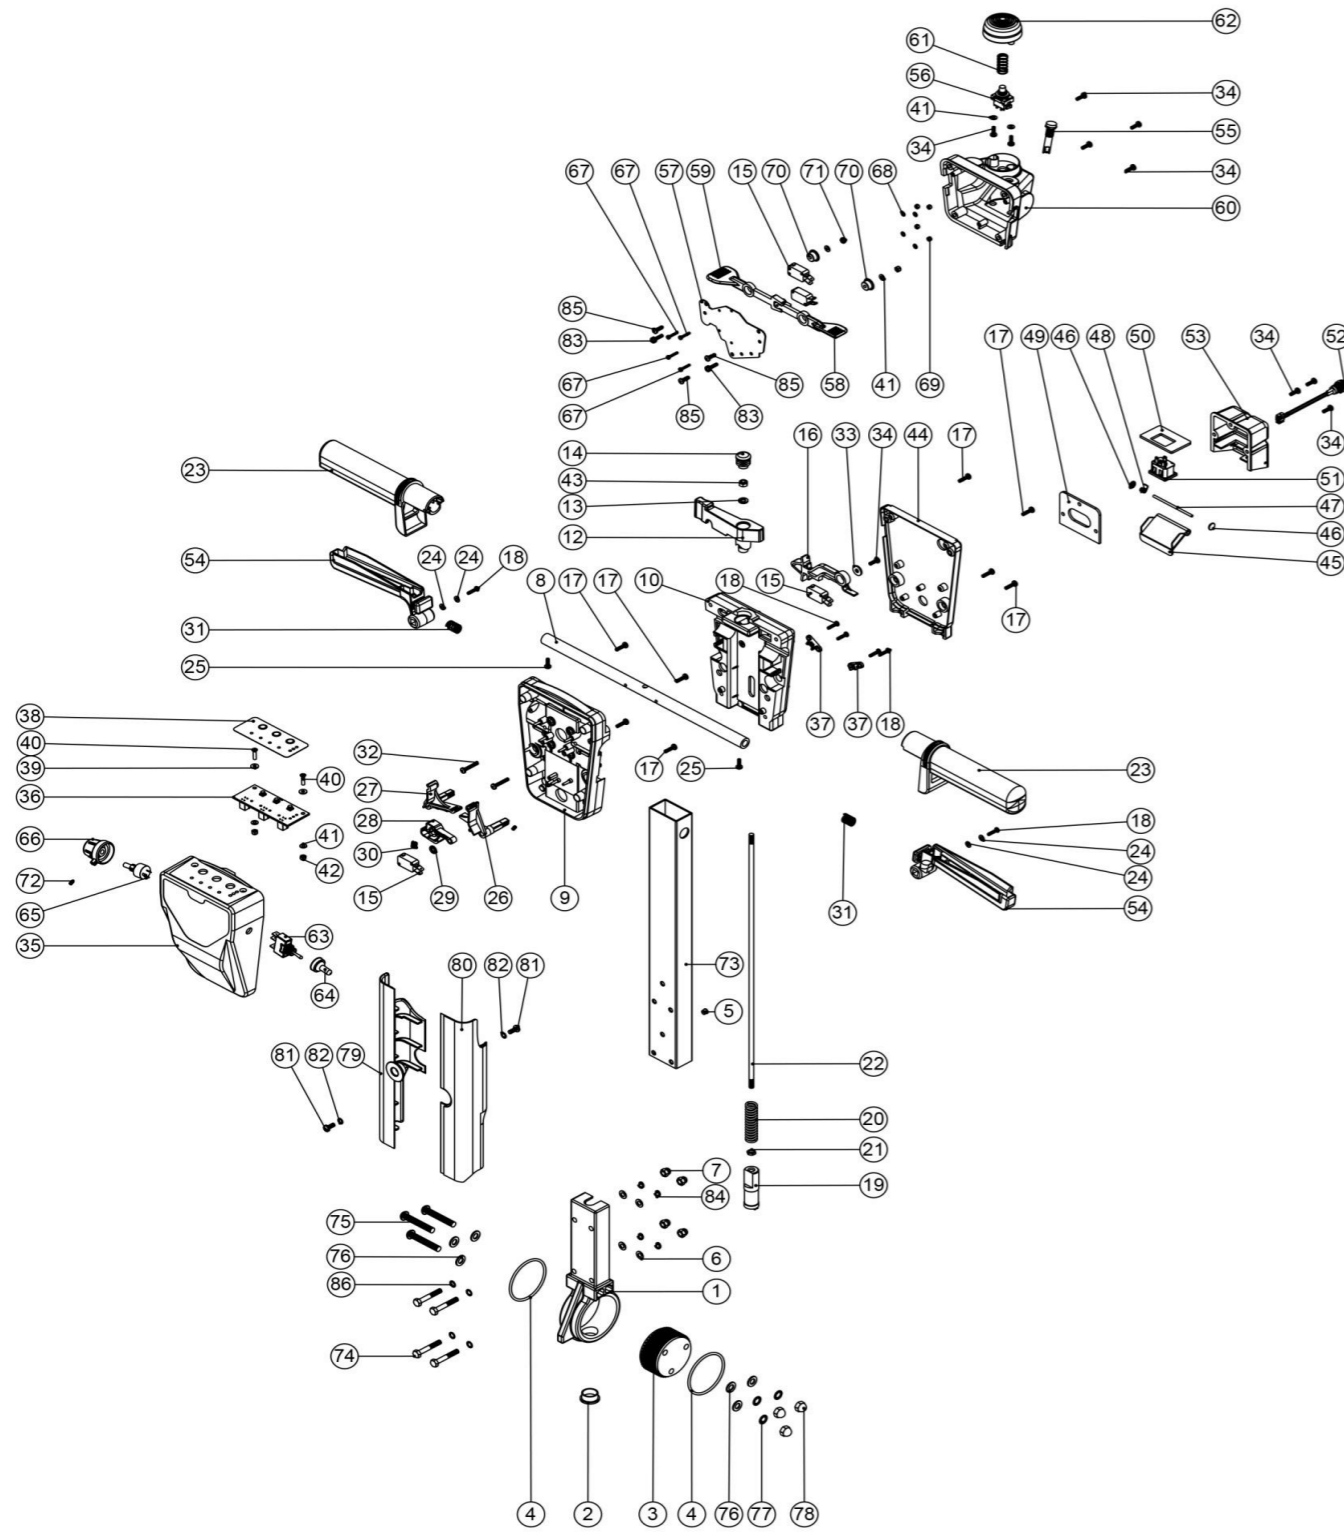

Deichsel und Deichselkopf

Zeichnungsnummer DRW-13429-A04 vom 19.12.2014

NB: FOR WIRING SEE DRAWING: DRW-17326, DRW-17323

Pos. Artikel - Nr. Bezeichnung

1	229081	Deichselgehäuse
2	229099	Stopfen 25 mm
3	229074	Zahnrad für die Deichselverstellung
4	219254	O - Ring 3mm / 60 mm Ø
5	229009	Blindstopfen
6	219560	VA - U-Scheibe M 6 Form B
7	219764	VA - Hutmutter M 6
8	338269	Verstärkungsrohr für Deichselkopf
9	227576	Innenliegende vordere Griffschale z.B. für NS. / TT...
10	227577	Innenliegende hintere Griffschale z.B. für NR / NS / TT...
11	227582	Rohrverschlussstopfen für Deichselrohr
12	227583	Justierhebel grau für neuen Deichselkopf
13	219493	Nylonscheibe M 6
14	20638V	Rohrverschlussstopfen 19 mm schwarz
15	229483	Mikroschalter
16	227584	Entriegelungshebel für Schalthebel (z.B. an NLL / NR / NS / TT)
17	219105	"Schraube für Kunststoffe verzinkt"
18	219107	"Schraube für Kunststoffe Nr. 6 x 5/8", verzinkt"
19	229073	Deichsel - Verstellstift
20	229138	Feder
21	219099	Mutter verz. M 6, flache Bauform
22	229461	Betätigungsstange 440mm an der Deichsel für z.B TTB-4552
23	227580	Handgriff für neuen Deichselkopf
24	219206	U-Scheibe M 4 Form A, verzinkt
25	219270	"Schraube für Kunststoffe Nr. 8 x 1/2""
26	227585	Hebelarm für Schalter links z.B. NS / TT / TTB
27	227586	Hebelarm für Schalter rechts z.B. NS. / TT / TTB
28	227587	Mittlerer Schalthebel im Deichselkopf z.B. NS. / TT / TTB
29	219805	Sicherungsscheibe 4 mm
30	219804	Schalterfeder
31	219803	Feder für Schalterhebel, z.B. NS. / TT ...
32	219811	"Schraube für Kunststoffe 8 x 1", verzinkt"
33	219005	U-Scheibe M 5, Form G, verzinkt
34	219601	Schraube für Kunststoffe 8 x 3/8", verzinkt
35	237364	Vordere Abdeckung Deichselgehäuse TTB4055T
36	208602	Elektronikplatine im Deichselkopf (TTB 4045/4055/4055T)
37	229669	Zugentlastung
38	208622	Deckplatte für Deichselkopfelektronik (Hi/Lo) ab SN 1245...
39	208521	NYLON Scheibe 10.0 OD X 4.1 ID X 1.0
40	219407	M4.16MM LG.POZI-PAN.SCREW.Z/PL.C/SUNK
41	219688	VA - Unterlegscheibe M 4 Form A
42	219083	Sicherungsmutter verz. M 4
43	219642	VA - Sicherungsmutter M 6
44	303776	Hintere Abdeckung Deichselgehäuse TTB4055T
45	227781	Steckdosenklappe für Ladekabel z.B. TTB345 / 455 / 665, ab 2/2004
46	219832	Chromkappe 3 mm
47	390979	VA - Achse 72 x 3 mm (Ladesteckdosenklappe TTB)
48	219819	Torsionsfeder
49	202105	Dichtung f. Steckdosenabdeckung z.B. TTB 345 / 455 / 665
50	329297	Tragplatte für Einbaustecker (Ladekabel TTB ab 2004)
51	220391	Einbaustecker 3-polig
52	270193	Kontrollleuchte 230V, z.B. für alle TTB ab 02/ 04
53	329355	Abdeckhaube Ladekabelanschluss z.B. TTB 345 / 455 / 665