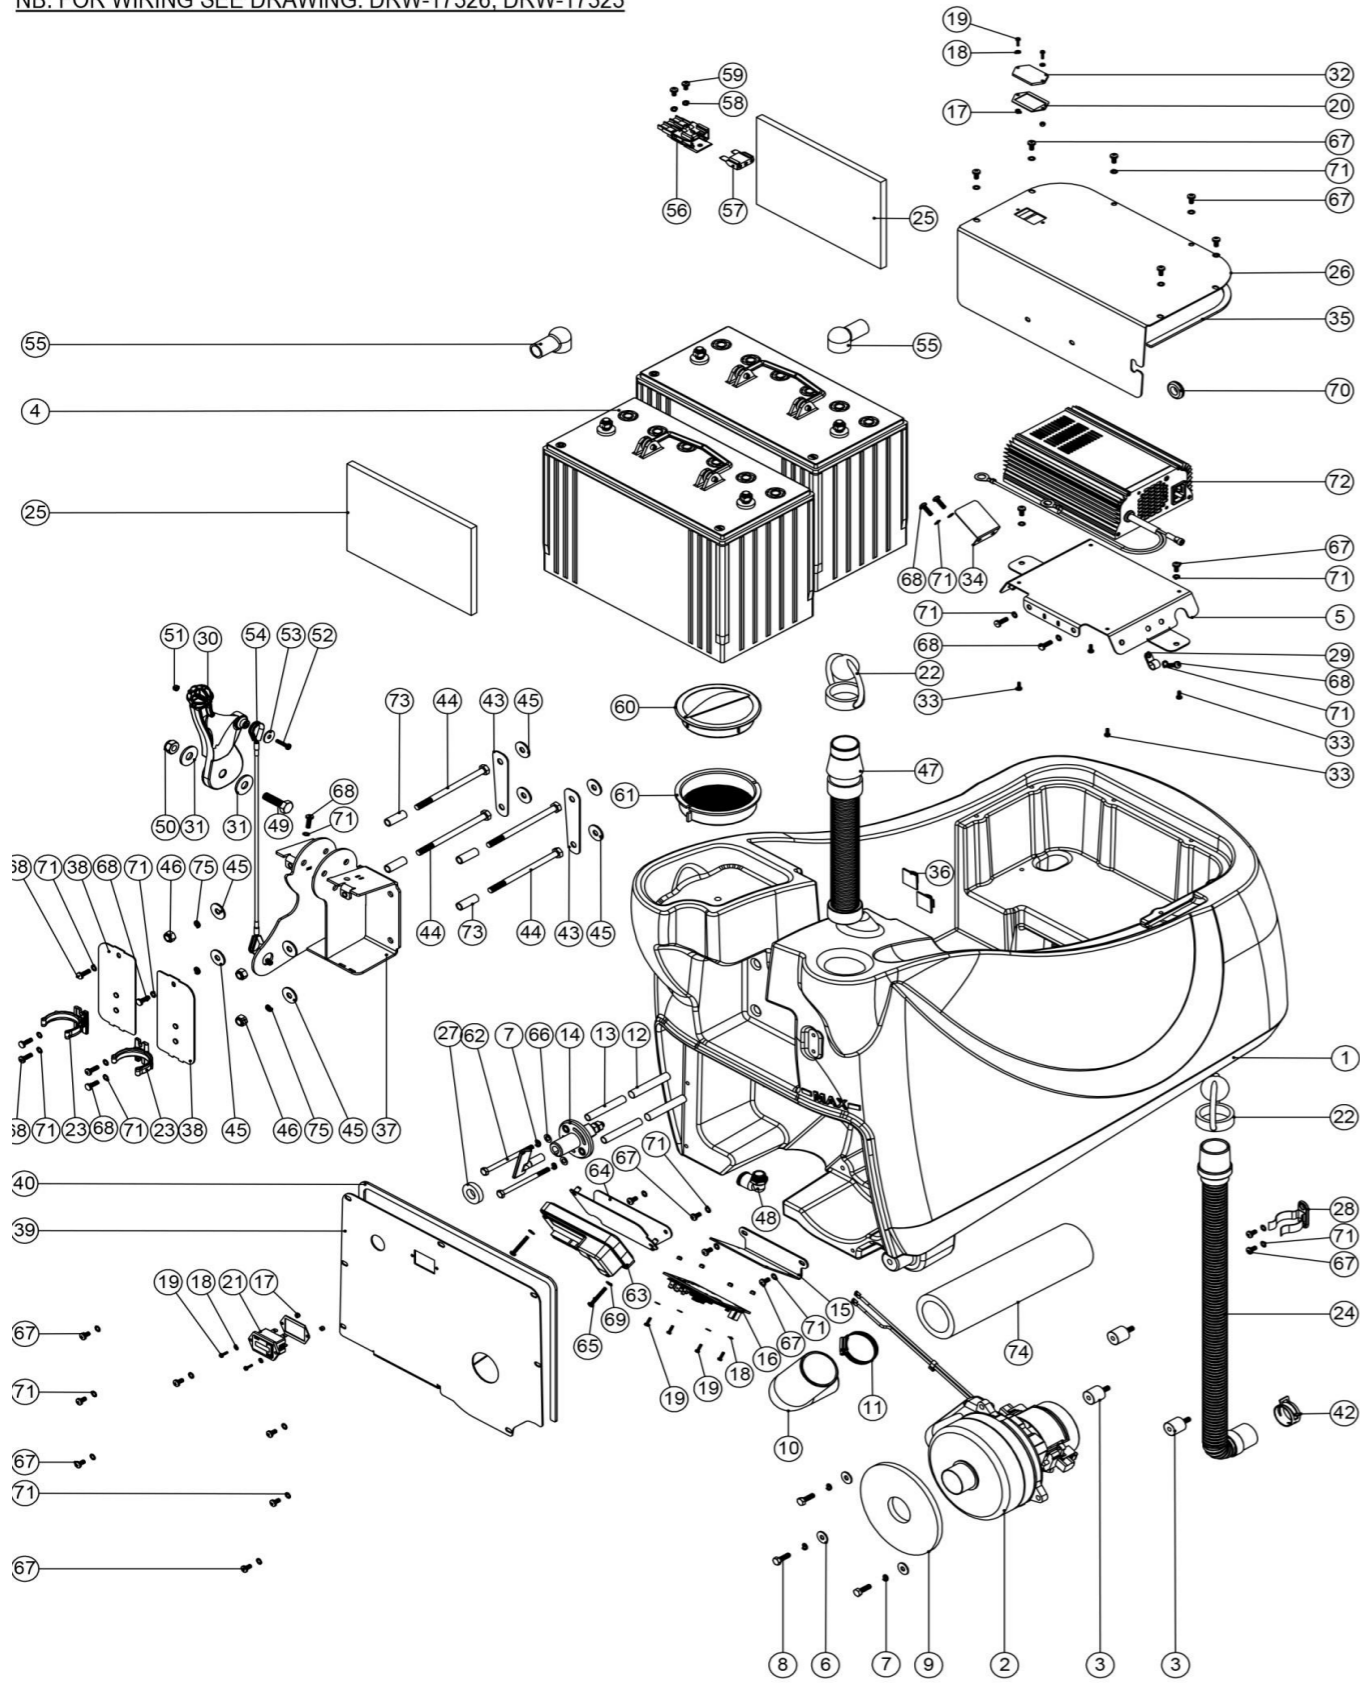

## Schaltplan TTB 4055/100T

NB: FOR WIRING SEE DRAWING: DRW-17326, DRW-17323

**Pos. Artikel - Nr. Bezeichnung**

1	237741	Frischwassertank TTB 40L
2	321686	Saugmotor 24V für TTB4045/TTB4055/ETB4045 (Lamb 116157-35)
3	208576	Distanzschraube M6
4	205112	Batterie 12V / 100 Ah für Scheuersaugmaschinen
5	304422	Untere Platte für Ladegerät
6	219647	VA - U-Scheibe, groß M 6 Form G (6,4 x 25 mm)
7	219718	VA - Federring M 6
8	219976	VA - Sechskantschraube M 6 x 20
9	208477	Motorpolsterscheibe unten TTB-1840
10	208571	Winkelrohr (Schalldämpfer) z.B. für TTB-4045
11	219529	VA-Schlauchschelle 45 - 60 mm
12	321633	PVC Hülse Schwarz 65mm, 10mm Ø
13	391442	Edelstahl Rohr 65mm, 10mm Ø
14	206746	Hauptschalter einschl. Schlüssel
15	404113	Halterung
16	208468	Zentrale Steuerelektronik für TTB1840/TTB3450/TTB4045/TTB4055
17	219070	Sicherungsmutter M 3, verzinkt
18	219237	Unterlegscheibe M 3 Form A
19	219031	Kreuzschlitzschraube M3 X 10mm
20	208577	Dichtung für Betriebsstundenzähler
21	208178	Betriebsstundenzähler (für TTV678/TTB4045/TTB4055)
22	206111	Schlauchverschluss (Ball)
23	237754	Schlauchclip 35 - 38 mm
24	213025	Ablaufschlauch weiß ca. 600 mm lang (1x Gummistutzen)
25	208645	Abstandhalter Schaumstoff
26	404117	Abdeckplatte Ladegerät
27	202116	Schutztülle
28	206818	Schlauchclip z.B. für TTV
29	219393	Kabelschelle P-Form
30	237691	Knebel für Saugbalkenverstellung
31	291124	VA - U-Scheibe M10
32	392357	Schauglas Ladeanzeige
33	219301	Schraube für Kunststoffe 6 x 9,5, verzinkt
34	392356	Spiegel für Ladeanzeige
35	212052	Moosgummidichtung 3 x 9 mm Meterware !
36	220403	Kabelclip C - Form
37	404216	Halterung Saughebelverstellung
38	392445	Abdeckplatte Halterung Saughebelverstellung, grau lackiert
39	392448	Abdeckplatte grau für Saugmotor
40	212052	Moosgummidichtung 3 x 9 mm Meterware !
41	219558	VA - Mutter M5
42	208471	Schlauchschelle
43	392449	Halteplatte Saughebelverstellung, grau lackiert
44	291126	VA - Schraube M8 x 120
45	219716	VA - Unterlegscheibe M 8 Form G
46	219639	VA - Sicherungsmutter M 8
47	208960	Füllschlauch Frischwasser
48	901539	Winkelverbinder 90°, Steckverbinder 12mm
49	219895	VA - Schraube M10 x 35 mm
50	219897	VA - Sicherungsmutter M 10
51	219687	VA - Sicherungsmutter M 4
52	219686	VA - Kreuzschlitzschraube M 4 x 20
53	291118	Karosseriescheibe M5 x 19 mm