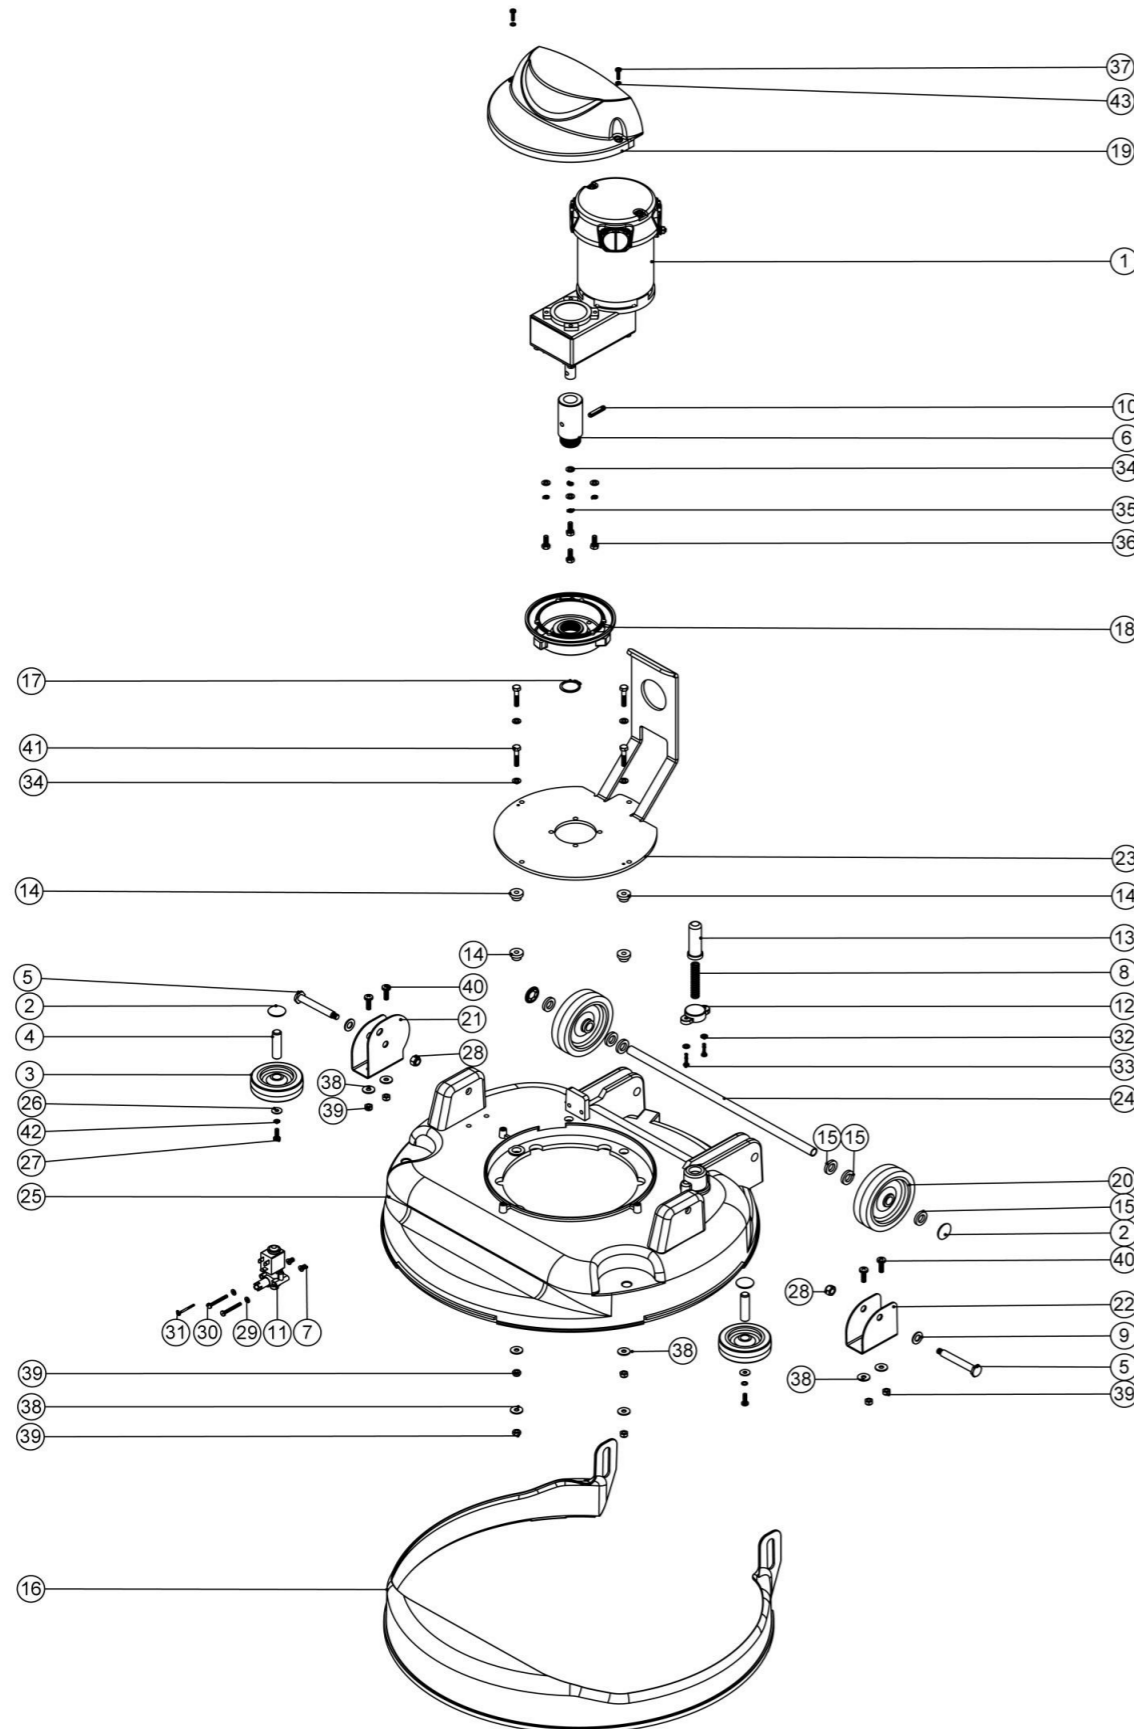

Bürstendeck 550mm TTB 4055

Zeichnungsnummer DRW-13410-03 vom 05.11.2014 ab Seriennr. 1450...

NB: FOR WIRING SEE DRAWING: DRW-17325, DRW-18549, DRW-17326, DRW-18550, DRW-11379, DRW-12901

Pos. Artikel - Nr. Bezeichnung

1	205245	AMER Bürstmotor (24V-330W-100RPM-15AMP) incl. Getriebe
2	204021	VA- Abdeckkappe 12,7mm
3	204068	Rad Grau 75mm
4	206013	Achse für Abstandsrad
5	208626	208626
6	208727	Antriebsschaft für TTB4550/4045/4055/6055 und ETB4045
7	219009	Messinghülse M 4
8	219692	COMPRESSION SPRING
9	219903	VA - Unterlegscheibe M 10 Form A
10	291079	Haltestift 6mm x 30mm
11	220379	Magnetventil 24 V DC für alle Batterie-Twintec
12	223242	PLUNGER MOUNTING PLATE MOULDING
13	229128	Stößel für TTB / TT
14	229285	Abstandhalter Motor
15	229346	Distanzstück
16	229562	Spritzschutz offen für TT-4500/4550
17	230048	Sicherungsring 26 mm
18	230207	Mitnehmer für Bürste
19	237380	237380
20	329187	Rad 100mm z.B. TT/TTB 3450/4500, TTV
21	392248	Halteblech in Fahrtrichtung rechts
22	392279	392279
23	404193	Motorschutzhalterung
24	391439	391439
25	304404	Bürstendeck 550mm
26	219644	VA - U-Scheibe M 5 Form G (groß)
27	219547	VA - Kreuzschlitzschraube M 5 x 16
28	219639	VA - Sicherungsmutter M 8
29	219688	VA - Unterlegscheibe M 4 Form A
30	219703	VA - Kreuzschlitzschraube M 4 x 35
31	219251	Kreuzschlitzschraube verz. M 3 x 30, Gewinde bis zum Kopf
32	219355	VA - U-Scheibe M 5 Form A (klein)
33	219568	"VA - Schraube für Kunststoffe 8 x 3/4""
34	219870	VA - Unterlegscheibe M 6, Form A
35	219718	VA - Federring M 6
36	219719	VA - Sechskantschraube M 6 x 16
37	219862	VA - Kreuzschlitzschraube M 4 x 16
38	219647	VA - U-Scheibe, groß M 6 Form G (6,4 x 25 mm)
39	219642	VA - Sicherungsmutter M 6
40	219701	VA - Kreuzschlitzschraube M 6 x 20
41	291022	291022
42	291084	Fächerscheibe M 5
43	219015	Fächerscheibe M 4