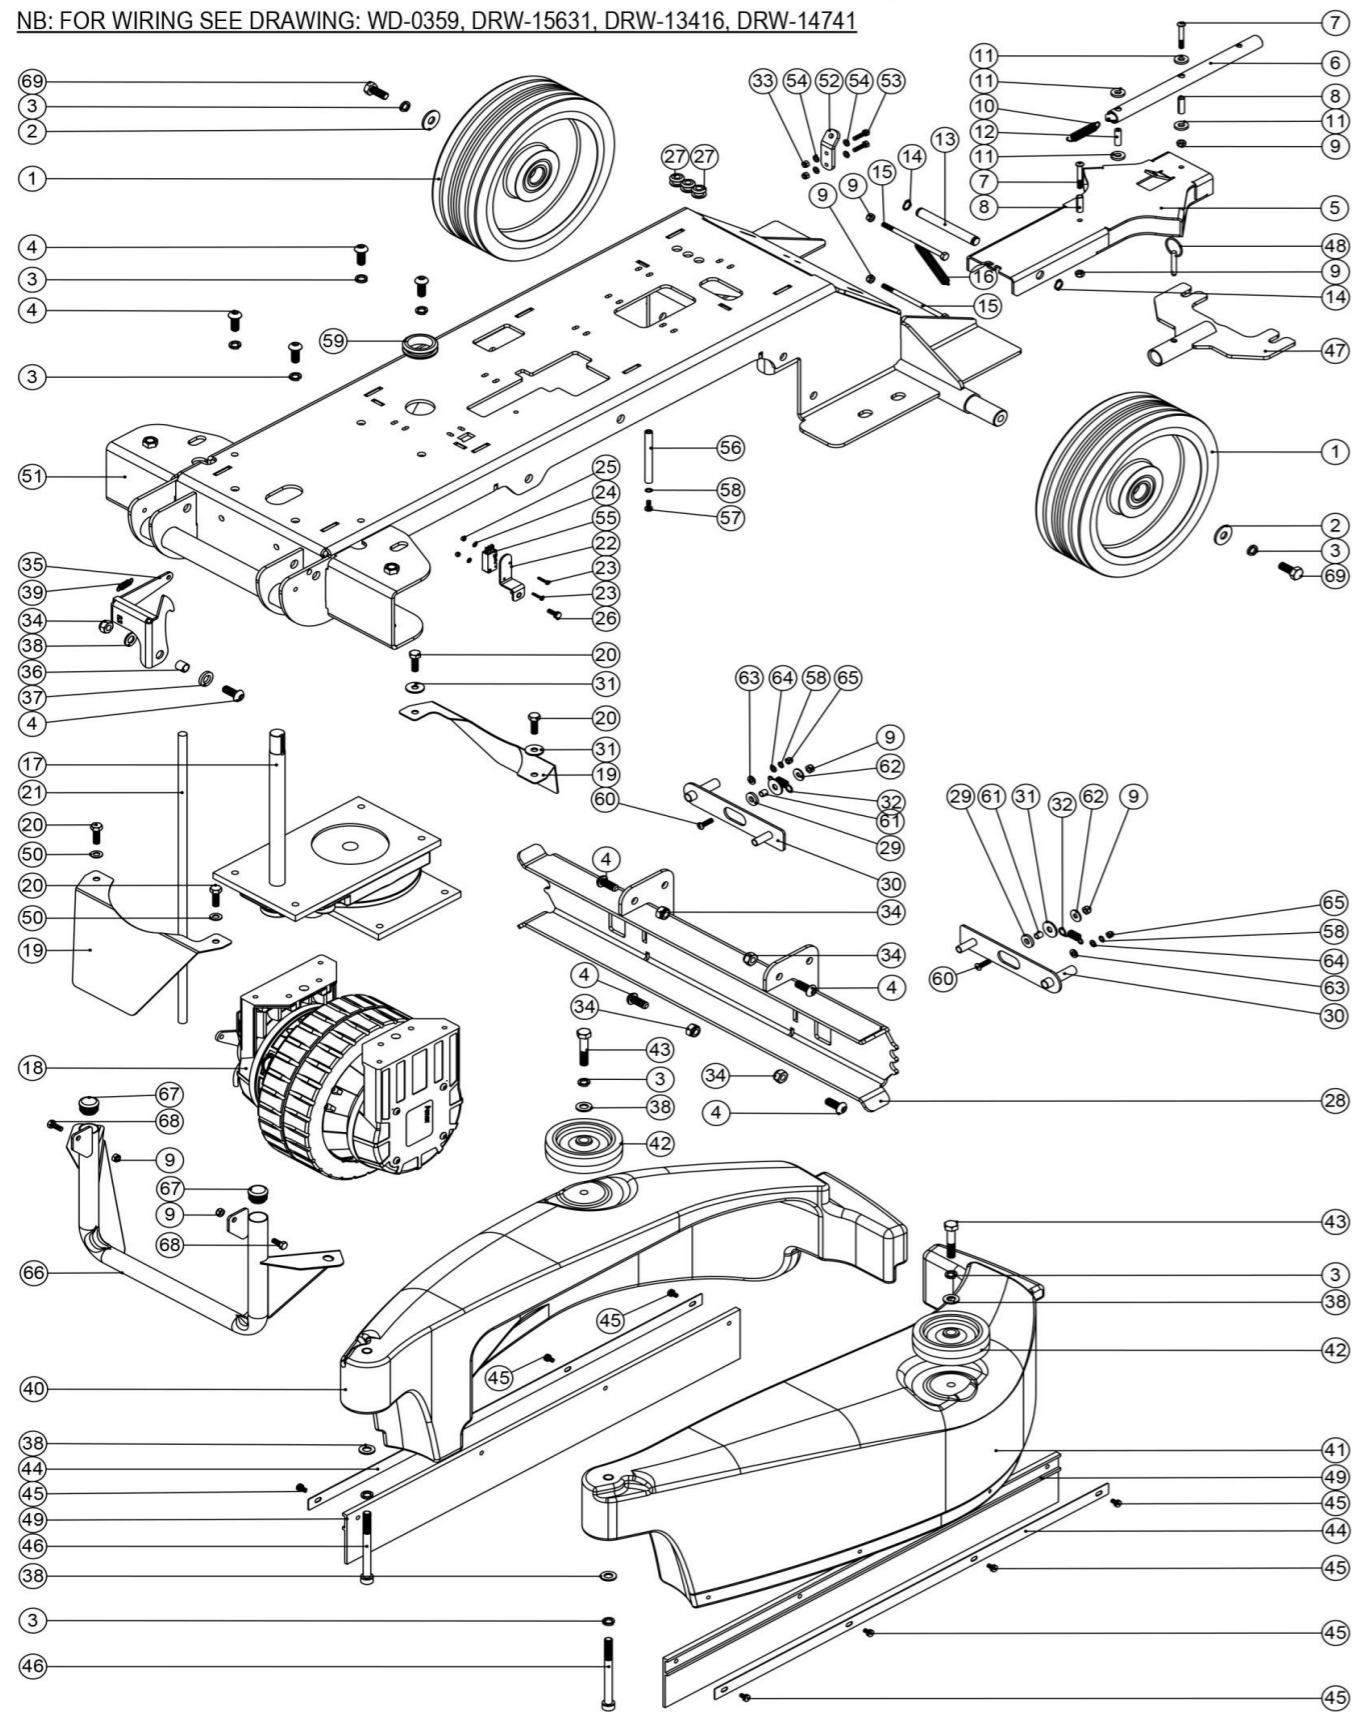

NB: FOR WIRING SEE DRAWING: WD-0359, DRW-15631, DRW-13416, DRW-14741

53	291029	VA - Sechskantschraube M 5 x 20
54	219355	VA - U-Scheibe M 5 Form A (klein)
55	208748	Mikroschalter Bürstendeck
56	208804	87mm Aluminium Abstandshülse
57	219049	Kreuzschlitzschraube M 5 x 12, verzinkt
58	219016	Fächerscheibe M 5
59	208144	Gummidurchführung 38 mm Ø
60	291010	Halbrundkopf-Schraube M 6 x 20 mm
61	208475	Abstandhalter 8mm
62	219647	VA - U-Scheibe, groß M 6 Form G (6,4 x 25 mm)
63	21927V	Unterlegscheibe M 6 Form A
64	219003	U-Scheibe M 5, Form A, verzinkt
65	219093	Hutmutter M 5
66	404161	Stoßleiste
67	20637V	"Verschlussstopfen 1"" (25,4 mm)"
68	219719	VA - Sechskantschraube M 6 x 16
69	219909	VA - Sechskantschraube M10 x 25mm