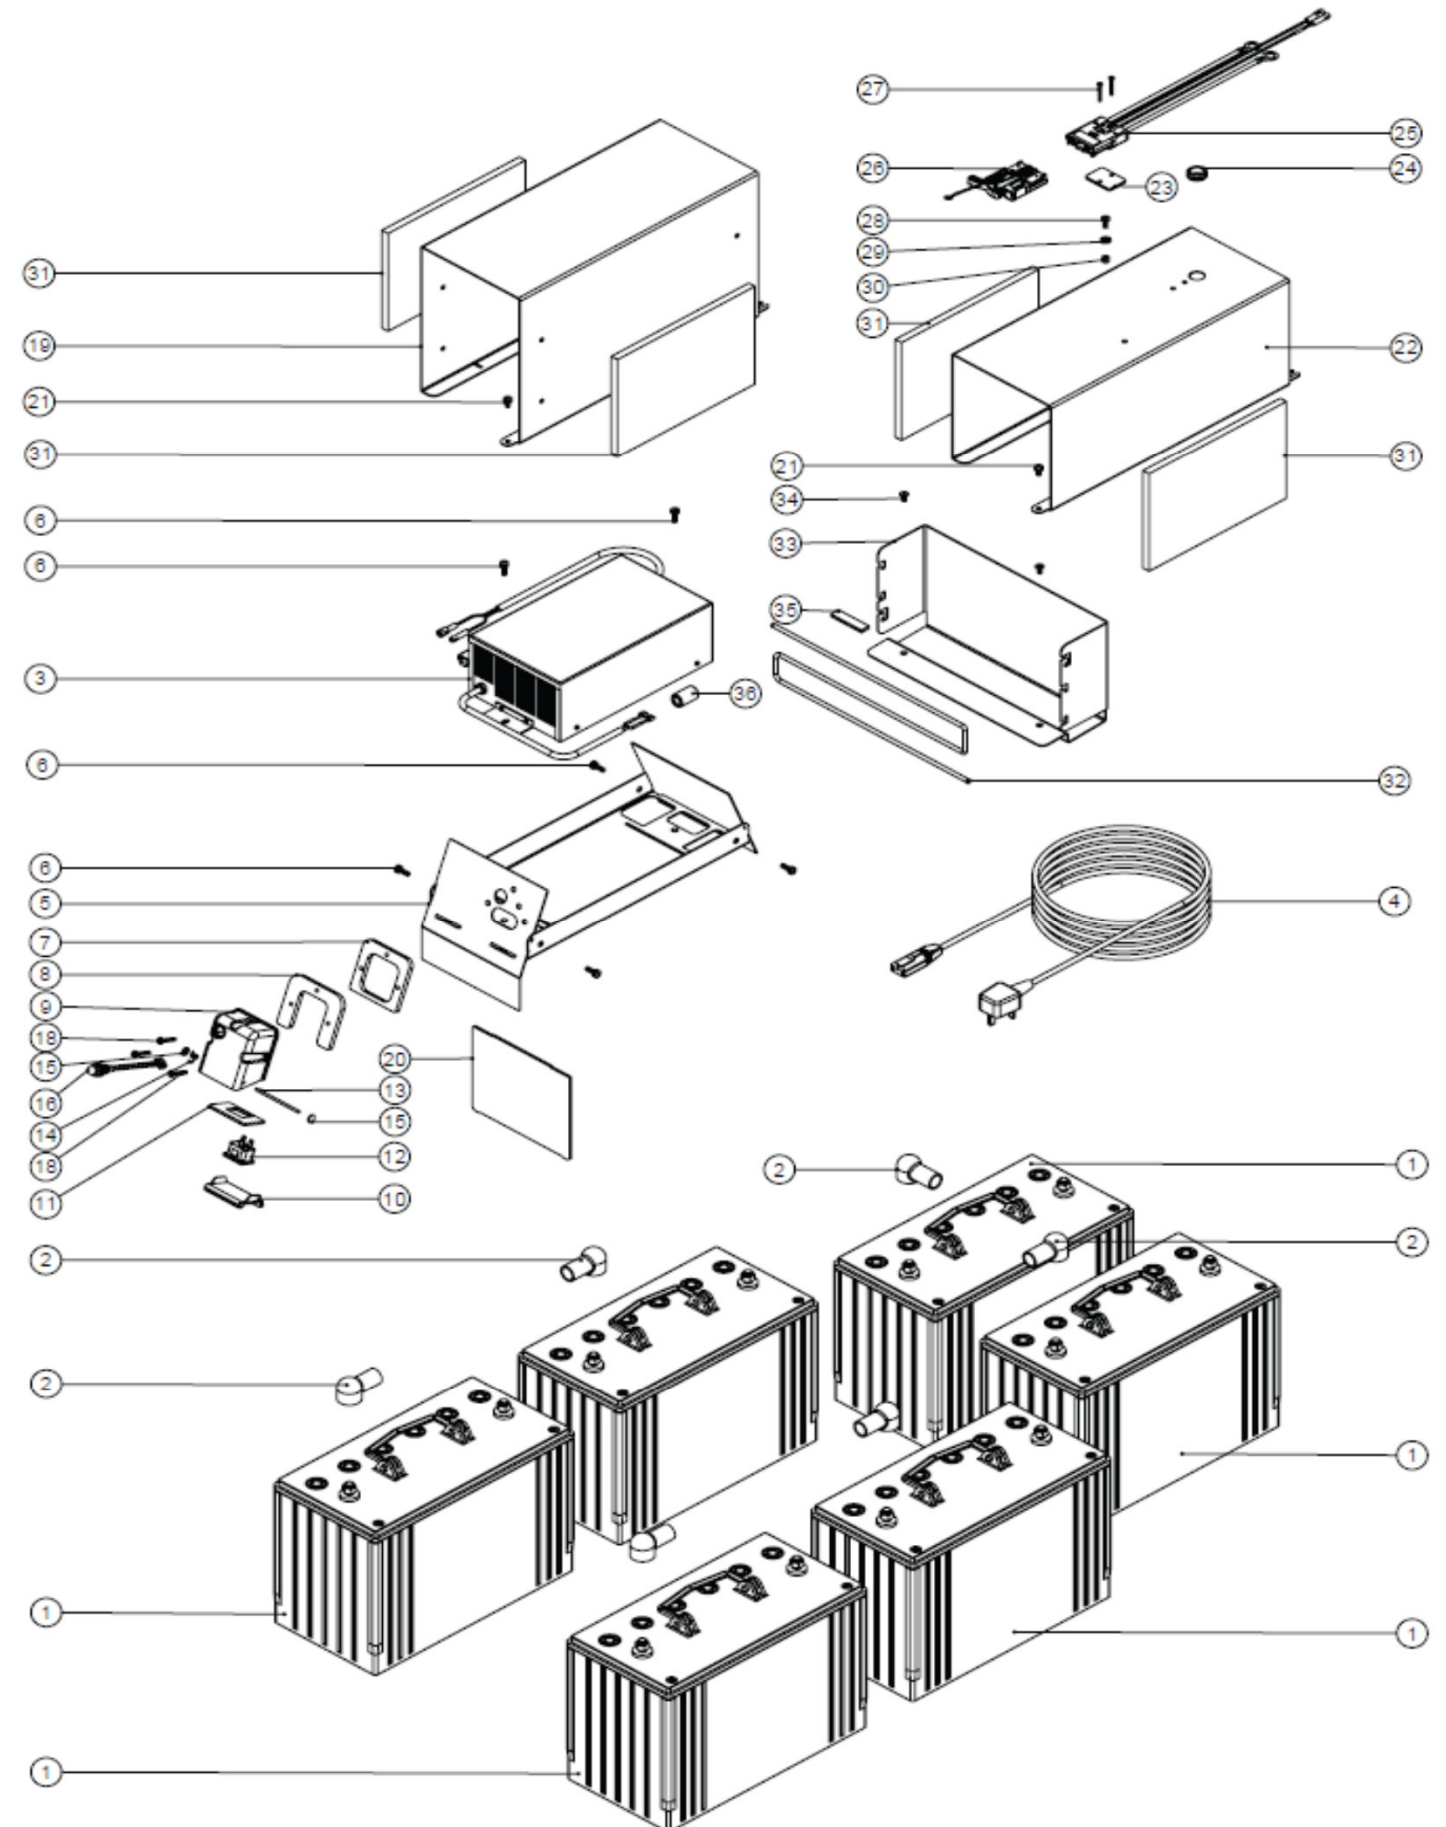

*TRO nur 4 Batterien

NB: FOR WIRING SEE DRAWING: DRW-13416, DRW-14741

Pos. Artikel - Nr. Bezeichnung

1	404183	Montageplatte Bürstendeck TRO, grau lackiert
2	205263	Bürstenmotor mit Winkelgetriebe PM90 24VDC für TTB1840 (14:1 Getriebe Ratio) z.B. für TRO650
3	206851	Abstandshülse Motor
4	219534	Sechskantschraube M 6 x 90, verzinkt
5	219007	U-Scheibe M 6, Form B, verzinkt
6	219088	Sicherungsmutter verz. M 6
7	206966	Spannvorrichtung Bürste TTV
8	208135	Spannkugel TTV
9	206957	Spannfeder TTV
10	392331	Abdeckung Spannvorrichtung Bürste
11	291079	Haltestift 6mm x 30mm
12	206980	Achse
13	208058	Kunststoff-Lagerführung
14	219302	VA - U-Scheibe M 12 Form B
15	219151	Seegerring 13 mm
16	404044	Fußpedalarm Bürstendeck TRO, grau lackiert
17	404045	Abdeckplatte Fußpedal Bürstendeck TRO, grau lackiert
18	329807	Scharnierbügel Fußpedal Bürstendeck TRO
19	219570	Sechskantschraube mit Schaft M 10 x 70, verzinkt
20	391194	Schwenkrohr A
21	219012	U-Scheibe M 10, Form E, verzinkt
22	219948	Unterlegscheibe M 10
23	219649	Sicherungsmutter M 10
24	219341	Sechskantschraube M 10 x 35, verzinkt
25	219911	Plastik Unterlegscheibe
26	303811	VA-Achse
27	391221	Unterlage
28	219376	Schraube M5 x 40 mm POZI
29	219587	Nylon-Distanzstück ID 5,16mm, AD 15,39mm, 15,88mm lang
30	227587	Mittlerer Schalthebel im Deichselkopf z.B. NS. / TT / TTB
31	219804	Schaltefeder
32	219005	U-Scheibe M 5, Form G, verzinkt
33	219076	Sicherungsmutter M 5, verzinkt
34	208522	Schlauchdurchführung 8 mm, Metall (z.B. TT/TTB-1840)