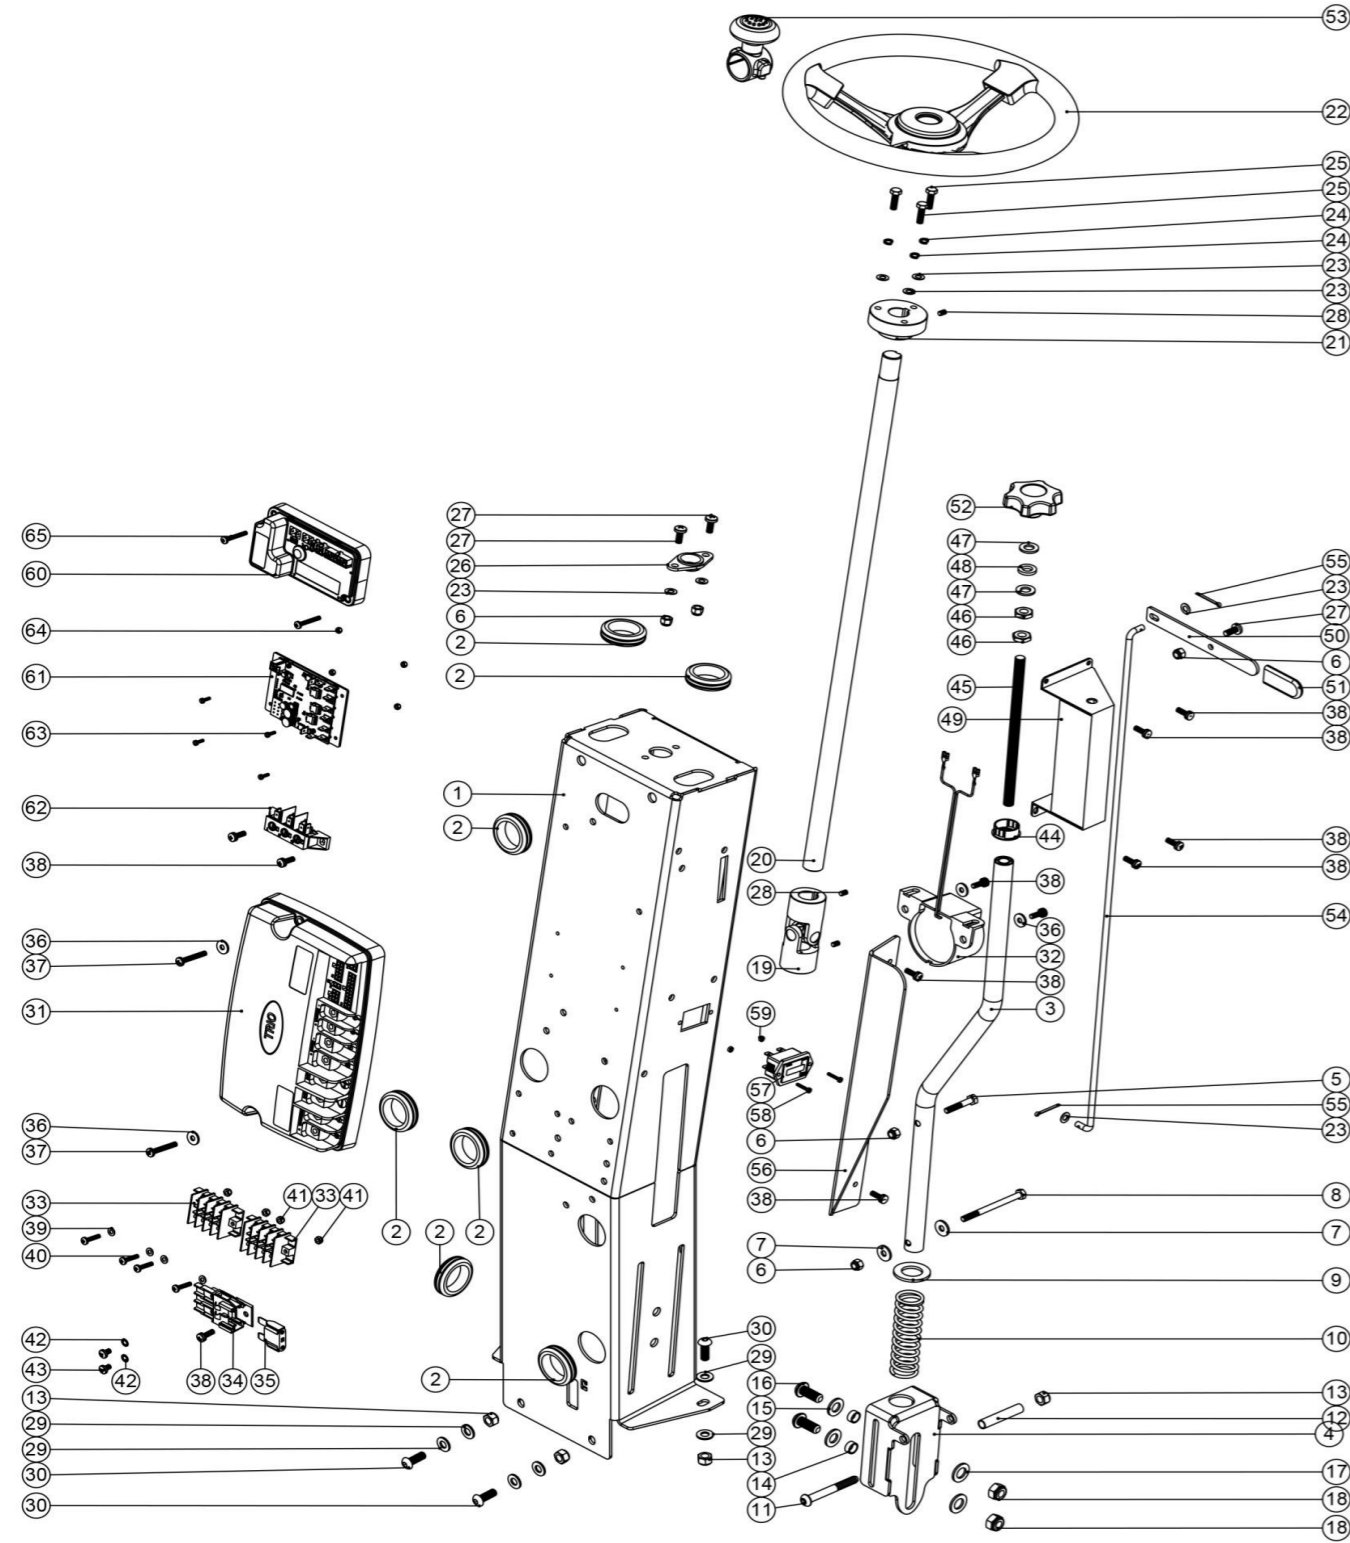

Lenksäule und Steereinheit

Zeichnungsnummer DRW-1036-A05 vom 28.03.2014

NB: FOR WIRING SEE DRAWING: WD-0359, DRW-15631, DRW-13416, DRW-14741

Pos.	Artikel - Nr.	Bezeichnung
1	404046	Lenksäulengehäuse, Lackierung anthrazit
2	208029	Schutztüle
3	303817	Gestänge für Bürstenanpressdruckverstellung
4	329864	Gleitbock für Bürstenanpressdruckverstellung
5	219064	Sechskantschraube mit Schaft, M 6 x 35, verzinkt
6	219088	Sicherungsmutter verz. M 6
7	219008	U-Scheibe M 6, Form G, verzinkt
8	219915	VA - Sechskantschraube M 6 x 80 mm
9	219949	Unterlegscheibe M 20 Form A
10	208016	Druckfeder
11	219806	Linsenschraube-Innensechskant M 8 x 70, mit Gewinde bis zum Kopf, verzinkt
12	391199	VA - Rohr 54 mm lang x 10 mm Ø
13	219078	Sicherungsmutter M 8, verzinkt
14	303812	VA - Abstandsröhrchen
15	219012	U-Scheibe M 10, Form E, verzinkt
16	219910	VA - Linsenschraube mit Innensechskant M 10 x 25
17	219911	Plastik Unterlegscheibe
18	219649	Sicherungsmutter M 10
19	206936	Kardangelenk zur Lenksäule für TTV
20	206940	Lenksäule
21	206960	Lenkradsitz TTV
22	206961	Lenkrad TTV
23	219007	U-Scheibe M 6, Form B, verzinkt
24	219549	Federring M 6, verzinkt
25	219455	M6.20MM LG.HEX.SCREW.Z/PL
26	208110	Lager für Lenkung TTV678/TRO650
27	219618	VA - Kreuzschlitzschraube M 6 x 16
28	219784	Madenschraube M 5 x 8
29	219010	U-Scheibe M 8, Form A, verzinkt
30	219658	Linsenschraube mit Innensechskant M 8 x 22, verz. (Pressenhebel)
31	208169	"Zentrale Steereinheit ""Trio"" für TTV (Elektronik) ab KW3/2009" Version.04
32	321407	Hupe
33	221095	Klemmleiste 4-polig mit je 6 Anschlüssen
34	230102	Sicherungsunterteil für Flachsicherung
35	221091	Flachsicherung 20A TTV (gelb)
36	219005	U-Scheibe M 5, Form G, verzinkt
37	220033	Kreuzschlitzschraube M 5 x 35, verzinkt
38	219045	Kreuzschlitzschraube M 5 x 16 mit Sicherungsscheibe, verzinkt
39	219206	U-Scheibe M 4 Form A, verzinkt
40	21990V	Schraube M4 x 20 mm POZI
41	219083	Sicherungsmutter verz. M 4
42	219016	Fächerscheibe M 5
43	219864	Kreuzschlitzschraube M 5 x 8, verzinkt
44	208021	Buchse 19mm
45	219969	VA-Gewindestange M10 X 1.5mm x 190mm
46	219951	VA-Halbmutter (A4) M10
47	219449	U-Scheibe M 10 Form A
48	219964	Nylonscheibe 18mm Außenø 10,4mm Innenø 3mm dick
49	329863	Abdeckhaube Bürstenanpressdruck
50	329850	Bürstendeckhebel TTV
51	391226	Überzug für Bürstendeckhebel TTV
52	208354	Rändelmutter M 10
53	208104	Lenkrad Drehknopf für TTV