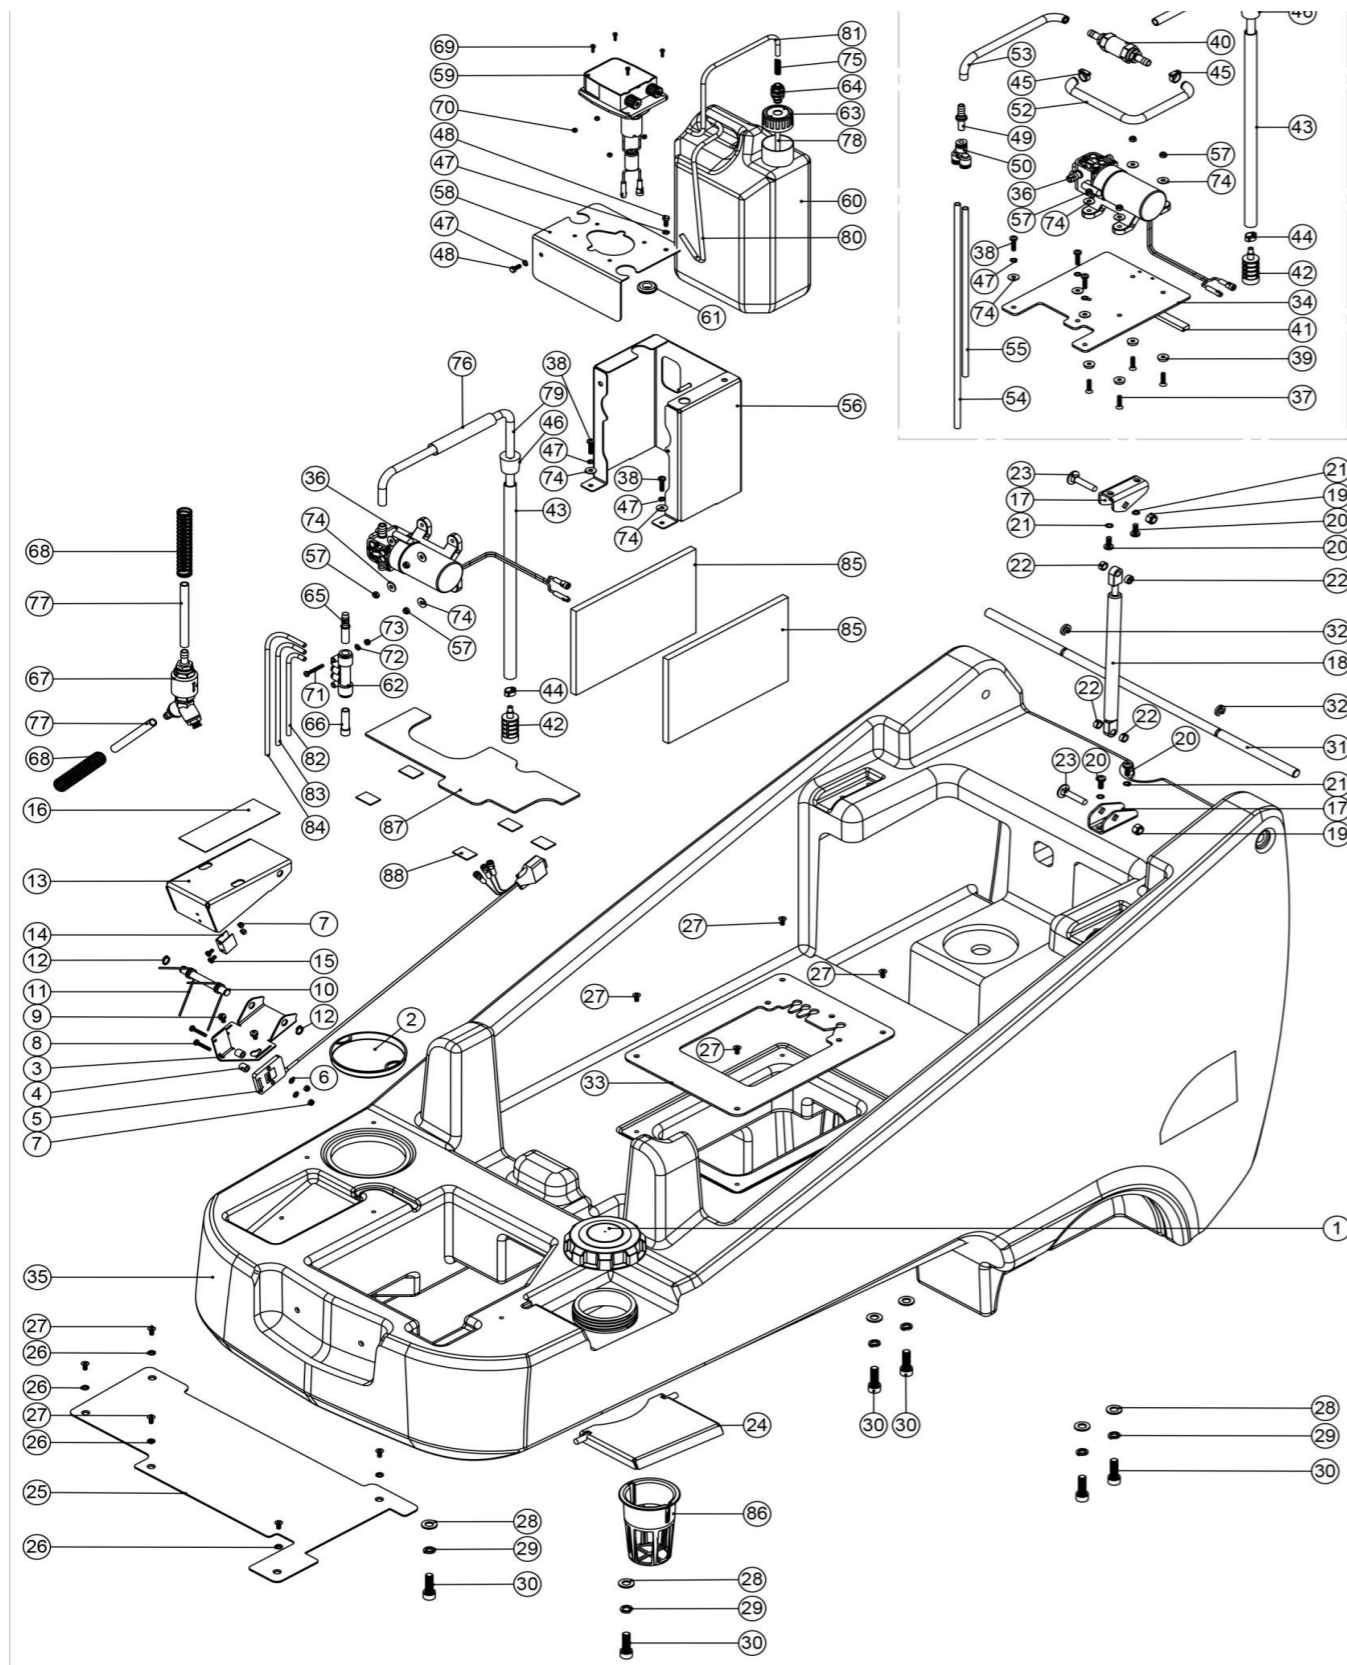

54	391504	Nylonschlauch 6mm x 800mm (nur TRO)
55	391503	Nylonschlauch 6mm x 600mm (nur TRO)
56	304508	Pumpengehäuse TTV678/TRO650
57	291035	VA-Selbstsichernde Mutter M5
58	404200	Pumpengehäuse Deckel TTV678/TRO650
59	321663	Reinigungsmittelpumpe TTV-678 (nur TTV)
60	208320	5 Liter Reinigungsmittelkanister für TTV (nur TTV)
61	219735	Gummiring (nur TTV)
62	208031	3-Wege-Verteiler TTV (nur TTV)
63	303827	Schraubkappe Chemietank TTV (nur TTV)
64	208032	Schlauchverbinder Ø6mm TTV (nur TTV)
65	208035	Verbinder 10mm x 8mm (nur TTV)
66	208034	Blindstopfen Vario Pumpe (nur TTV)
67	208118	Rückschlagventil und Verteilerset für TTV (nur TTV)
68	219333	Druckfeder (nur TTV)
69	219236	Schraube M3 x 10 mm (nur TTV)
70	219070	Sicherungsmutter M 3, verzinkt (nur TTV)
71	219913	VA - Schraube M4 x 30 POZI (nur TTV)
72	219688	VA - Unterlegscheibe M 4 Form A (nur TTV)
73	219687	VA - Sicherungsmutter M 4 (nur TTV)
74	219644	VA - U-Scheibe M 5 Form G (groß) (nur TTV)
75	208880	25mm Druckfeder (nur TTV)
76	208094	Rohr für Frischwasserschlauch (nur TTV)
77	391513	Silikonschlauch 8mm innen Ø x 3,2mm, 110mm lang (nur TTV)
78	391358	flexibler Nylonschlauch 315mm lang, 4mm InnenØ, OD 6mm (nur TTV)
79	391514	Kunststoffschlauch 1200mm (nur TTV)
80	391516	flexibler Nylonschlauch innenØ 4mm x außenØ 6mm, 330mm lang (nur TTV)
81	391516	flexibler Nylonschlauch innenØ 4mm x außenØ 6mm, 330mm lang (nur TTV)
82	391517	flexibler Nylonschlauch innenØ 4mm x außenØ 6mm, 610mm lang (nur TTV)
83	391518	flexibler Nylonschlauch innenØ 4mm x außenØ 6mm, 720mm lang (nur TTV)
84	391519	flexibler Nylonschlauch innenØ 4mm x außenØ 6mm, 840mm lang (nur TTV)
85	208645	Abstandhalter Schaumstoff (nur TTV)
86	208790	Frischwasserfilter
87	392463	TTV 678 Kunststoffabdeckung, 3mm (nur TTV)
88	280022	Polster Doppelseitig TTV 678 (nur TTV)