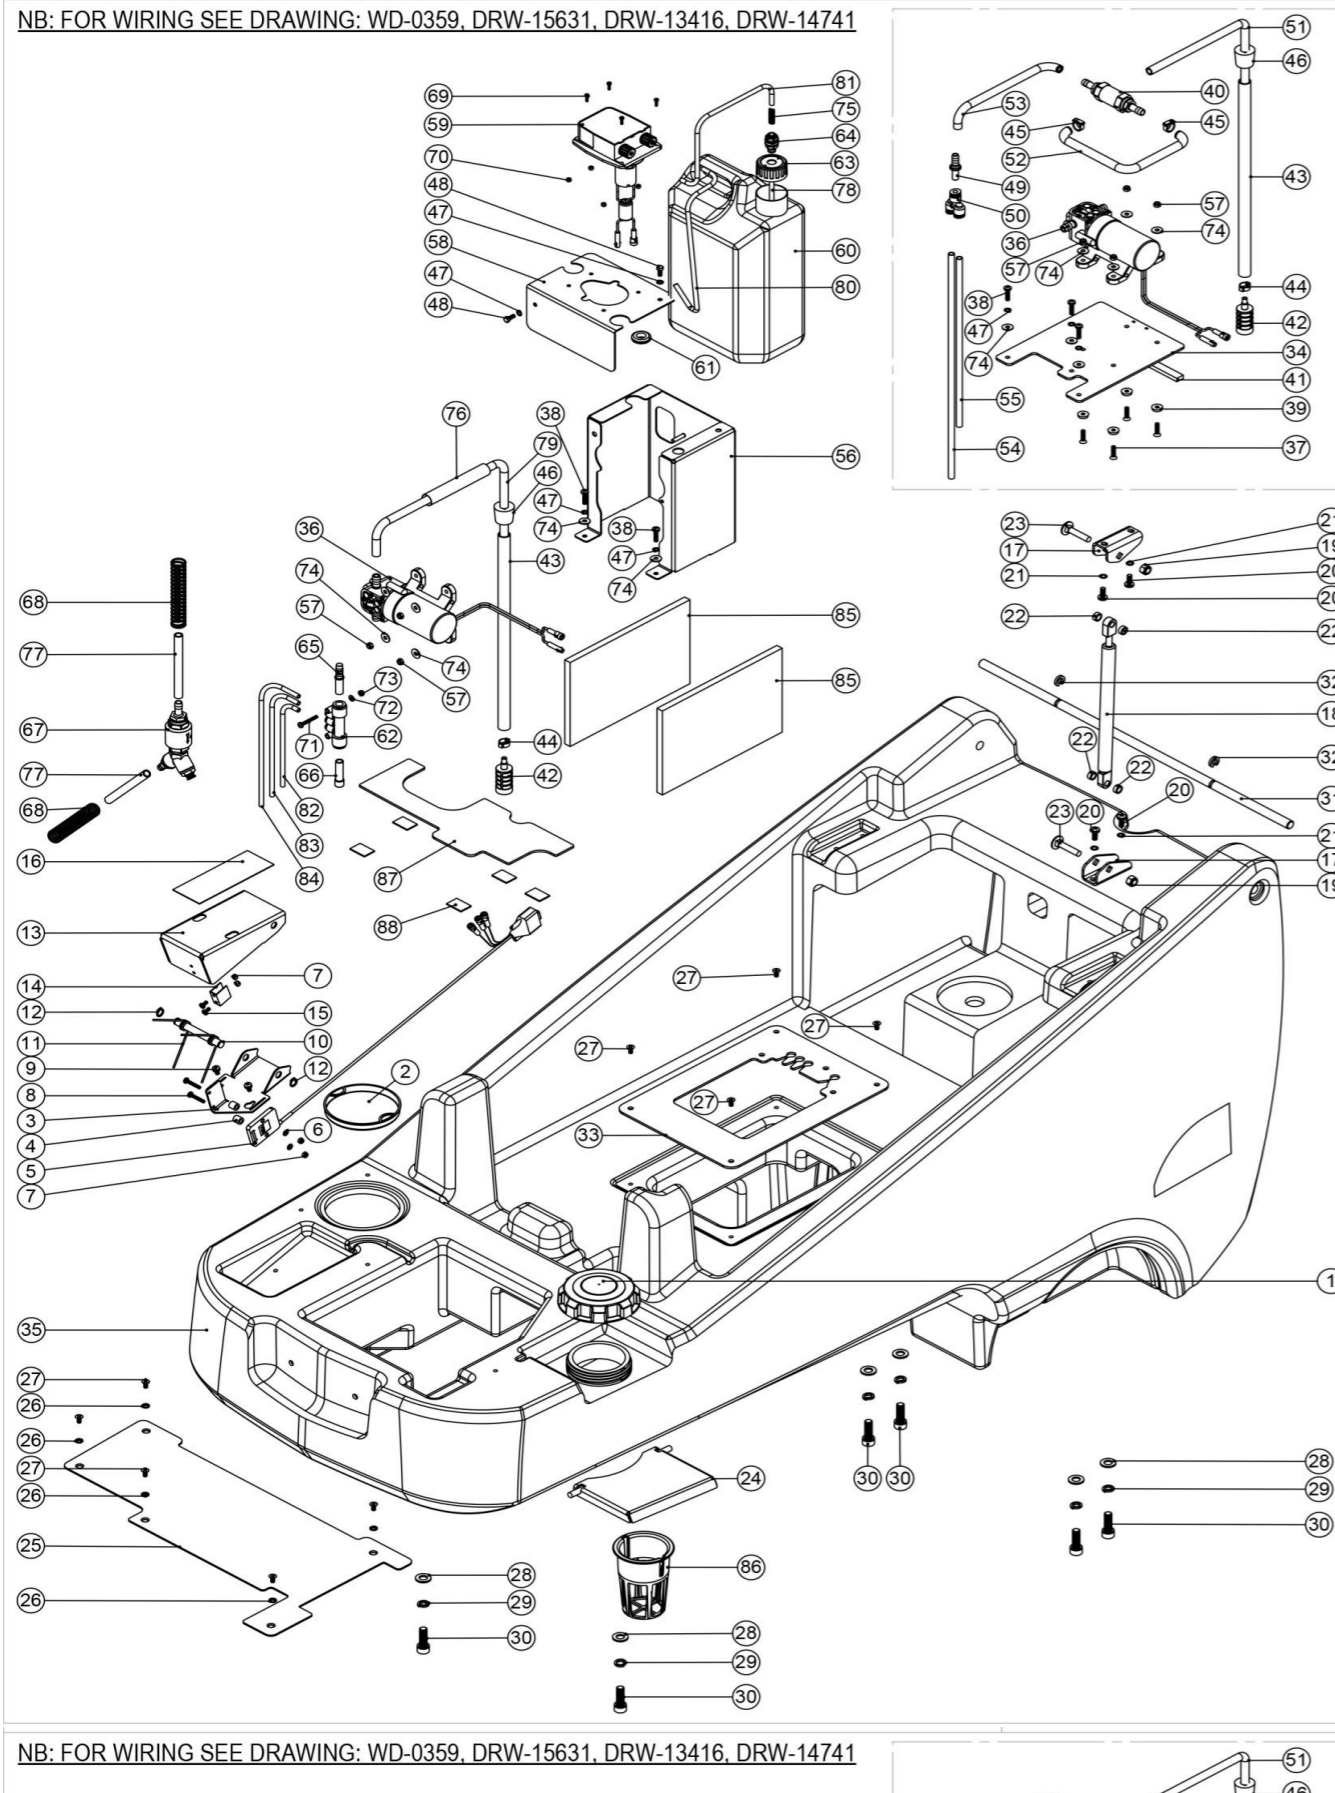

NB: FOR WIRING SEE DRAWING: WD-0359, DRW-15631, DRW-13416, DRW-14741

Pos. Artikel - Nr. Bezeichnung

1	208077	Kappe am Einfüllstutzen Frischwassertank TTV
2	219452	Verschlussstopfen weiß 100 mm
3	329841	Ramenplatte Fahrpedal CRO
4	219574	Nylon-Distanzstück
5	206905	Fahrhebelsensor am Gaspedal TTV
6	219206	U-Scheibe M 4 Form A, verzinkt
7	219083	Sicherungsmutter verz. M 4
8	219267	VA - Kreuzschlitzschraube M 4 x 25
9	219047	Kreuzschlitzschraube M 5 x 10 mit Sicherungsscheibe, verzinkt
10	208046	Achse Gaspedal TTV
11	208047	Torsionsfeder Gaspedal TTV
12	219586	Seegerring 10 mm
13	329840	Fahrpedal Oberteil CRO
14	404051	Haltelamelle für Fahrhebelsensor
15	219697	VA - Kreuzschlitzschraube M 4 x 8
16	391222	Auflage Gaspedal , rutschfest
17	392455	Gasdruckfeder/Halterung CRO
18	208042	Gasdruckfeder/Gasdruckdämpfer
19	219639	VA - Sicherungsmutter M 8
20	219618	VA - Kreuzschlitzschraube M 6 x 16
21	219544	Fächerscheibe M 6
22	291121	Kunststoffscheibe 8.2 mm x 12 mm x 5 mm
23	291120	VA - M8 x 40 Schlossschraube
24	303822	Abdeckkappe Einfüllstutzen
25	329839	Bodenplatte
26	219972	Fächerscheibe M 5
27	291008	VA - Senkkopfschraube mit Innensechskant M 5 x 10
28	219012	U-Scheibe M 10, Form E, verzinkt
29	219349	Federring M 10 verzinkt
30	219966	Gewindebuchse M10 X 30
31	208071	Halteachse für Schmutzwassertank TTV-678
32	208072	Plastik-Befestigungsring
33	304471	Grundplatte Pumpen
34	392340	Montageplatte Wasserpumpe (nurTRO)
35	237536	Frischwassertank TTV
36	323118	Wasserpumpe TRO
37	219331	Senkkopfschraube M 5 x 20, verzinkt
38	219571	VA - Schraube M 5 x 20
39	219573	Schrauben-Isolierstück
40	304484	Rückschlagventil und Verteilerset für TTV5565
41	212267	Moosgummidichtung 6 x 12mm Meterware !
42	208360	Ansaugfilter z.B. für TTV
43	208793	Rohr für Frischwasserschlauch TRO
44	219149	O-Klemme 9-11mm
45	208840	Schlauchklemme 12mm - 13.8mm
46	304491	Stopfen mit Schlauchdurchführung
47	291084	VA - Fächerscheibe M5
48	219498	VA-Schraube M5 12mm
49	206796	Schlauchanschluß (z.B. TTB-1840)
50	208851	Y-Verteiler
51	391497	Kunststoffschlauch 665mm
52	391494	Silikonschlauch 8mm x 370mm
53	391498	Silikonschlauch 8mm x 250mm

NB: FOR WIRING SEE DRAWING: WD-0359, DRW-15631, DRW-13416, DRW-14741