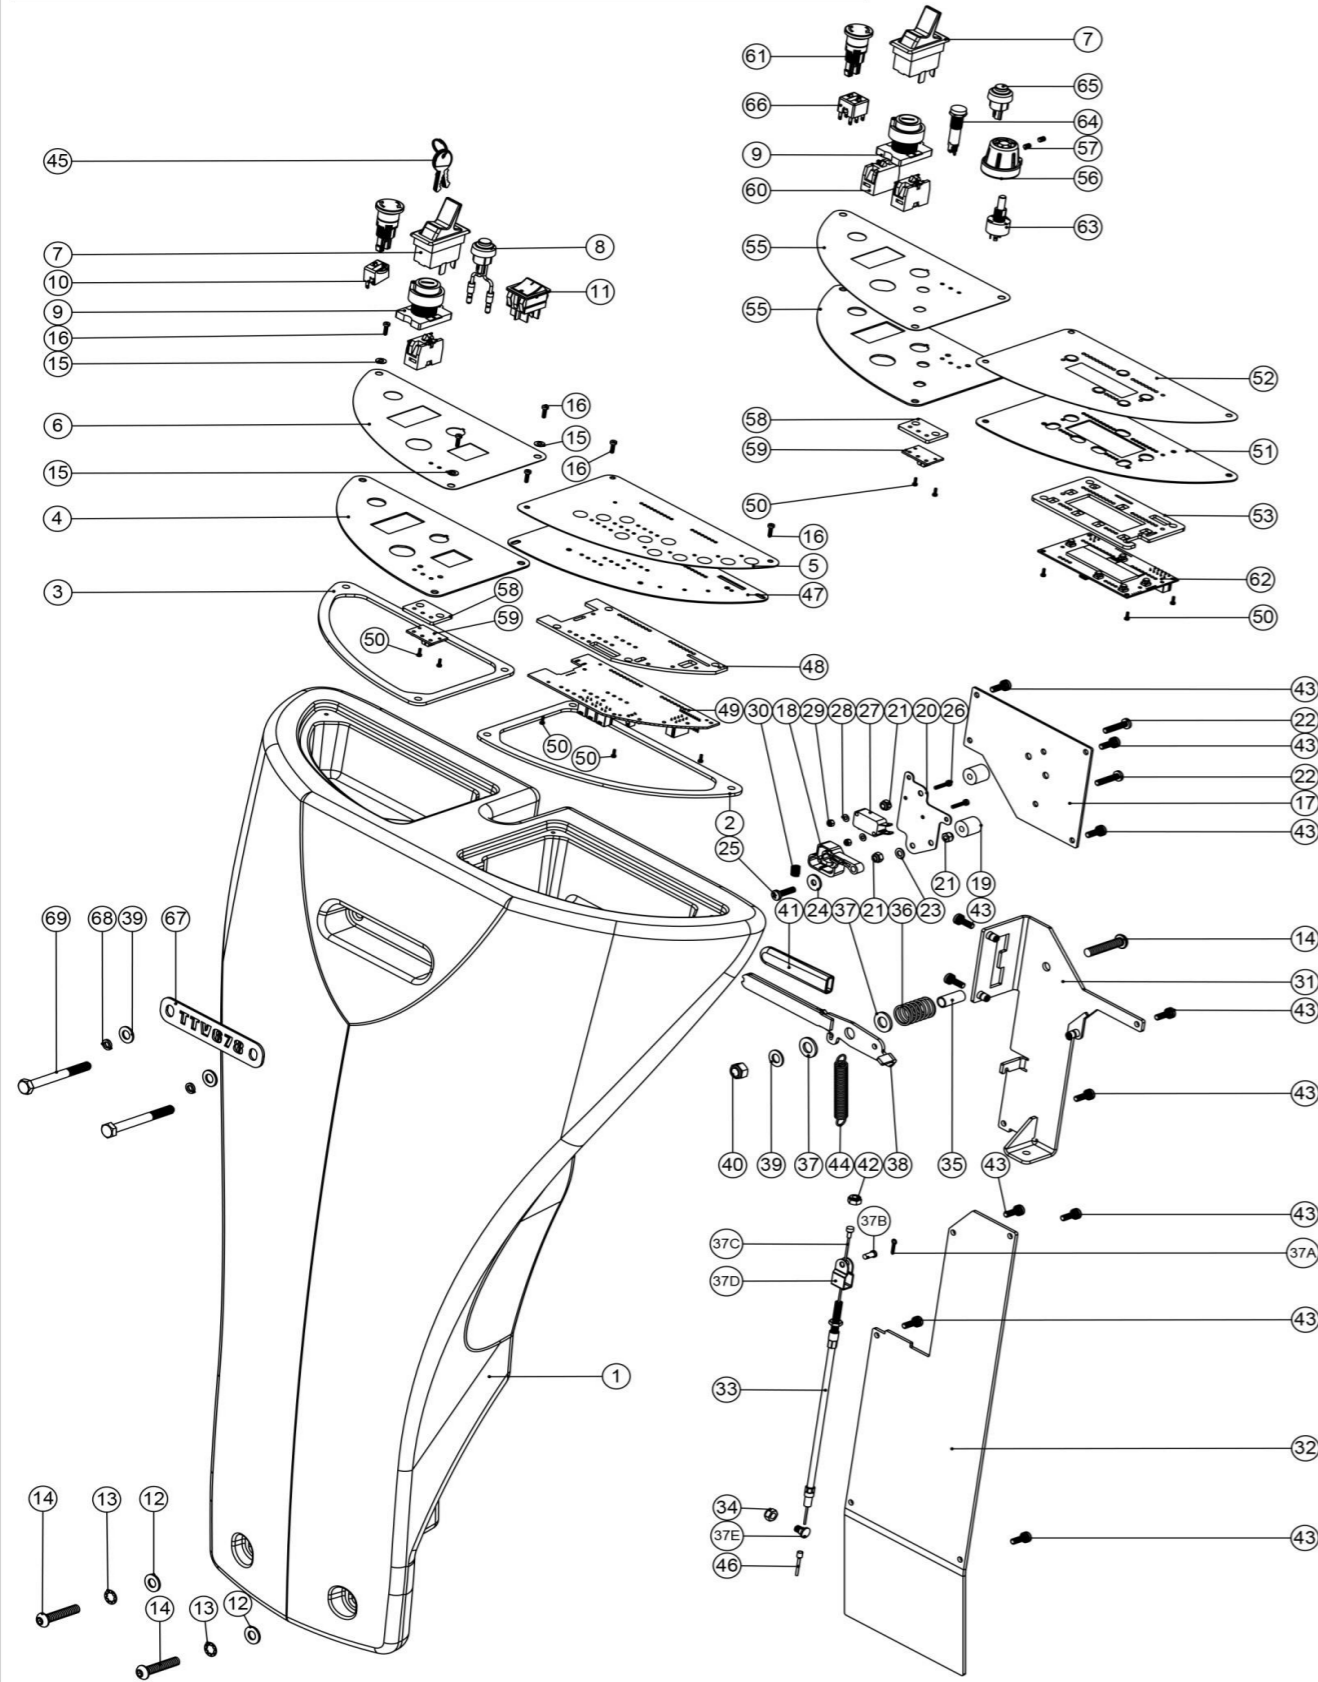

NB: FOR WIRING SEE DRAWING: WD-0359, DRW-15631, DRW-13416, DRW-14741

44	226093	Zugfeder, z.B. TTQ1535-Pedal
45	208167	Ersatzschlüssel (2 Stück) TTV, gekennzeichnet mit 455
46	208451	Aderendhülse 1,5 mm² 18 mm lang
47	304274	Trägerplatte, grau lackiert
48	392151	Trägerplatte, Kunststoff
49	208518	Elektronik mit USB-Stecker (MK3)
50	219978	VA - Schraube M2 x 6 mm POZI
51	304478	Montageplatte TRO, grau lackiert
52	208795	Elektronikabdeckung Bedienfeld links TRO
53	392044	Bedienpultabdeckung, kunststoff TTV-5565
55	304489	Befestigungsplatte Schalter mit Ladeanzeige
###	404188	Befestigungsplatte Schalter ohne Ladeanzeige
55	208794	Schalterabdeckung Rechts mit Ladeanzeige
####	208814	Schalterabdeckung Rechts ohne Ladeanzeige
56	329363	Einstellknopf für Geschwindigkeitsregler
57	219744	Madenschraube M 4 x 6
58	392360	Halteplatte Ladeelektronik
59	208805	Elektronik Ladeanzeige
60	208137	Kontaktblock TTV-Schlüsselschalter
61	206901	Notausschaltertaste Ø 24mm TTV
62	208791	Elektronik Lenksäule TRO
63	270316	Potentiometer TRO
64	270291	Glimmlampe grün, mit Vorwiderstand
65	229454	Druckschalter z.B. Deichselüberwachung und TTV 5565 Abstreiferheber
66	208458	Schalterblock TTV 5565
67	901152	901152 TTV 678 Edelstahlschild
####	901153	TRO 650 Edelstahlschild
68	219898	VA - Federring M 8
69	291123	M8 X 75mm Edelstahlschrauben