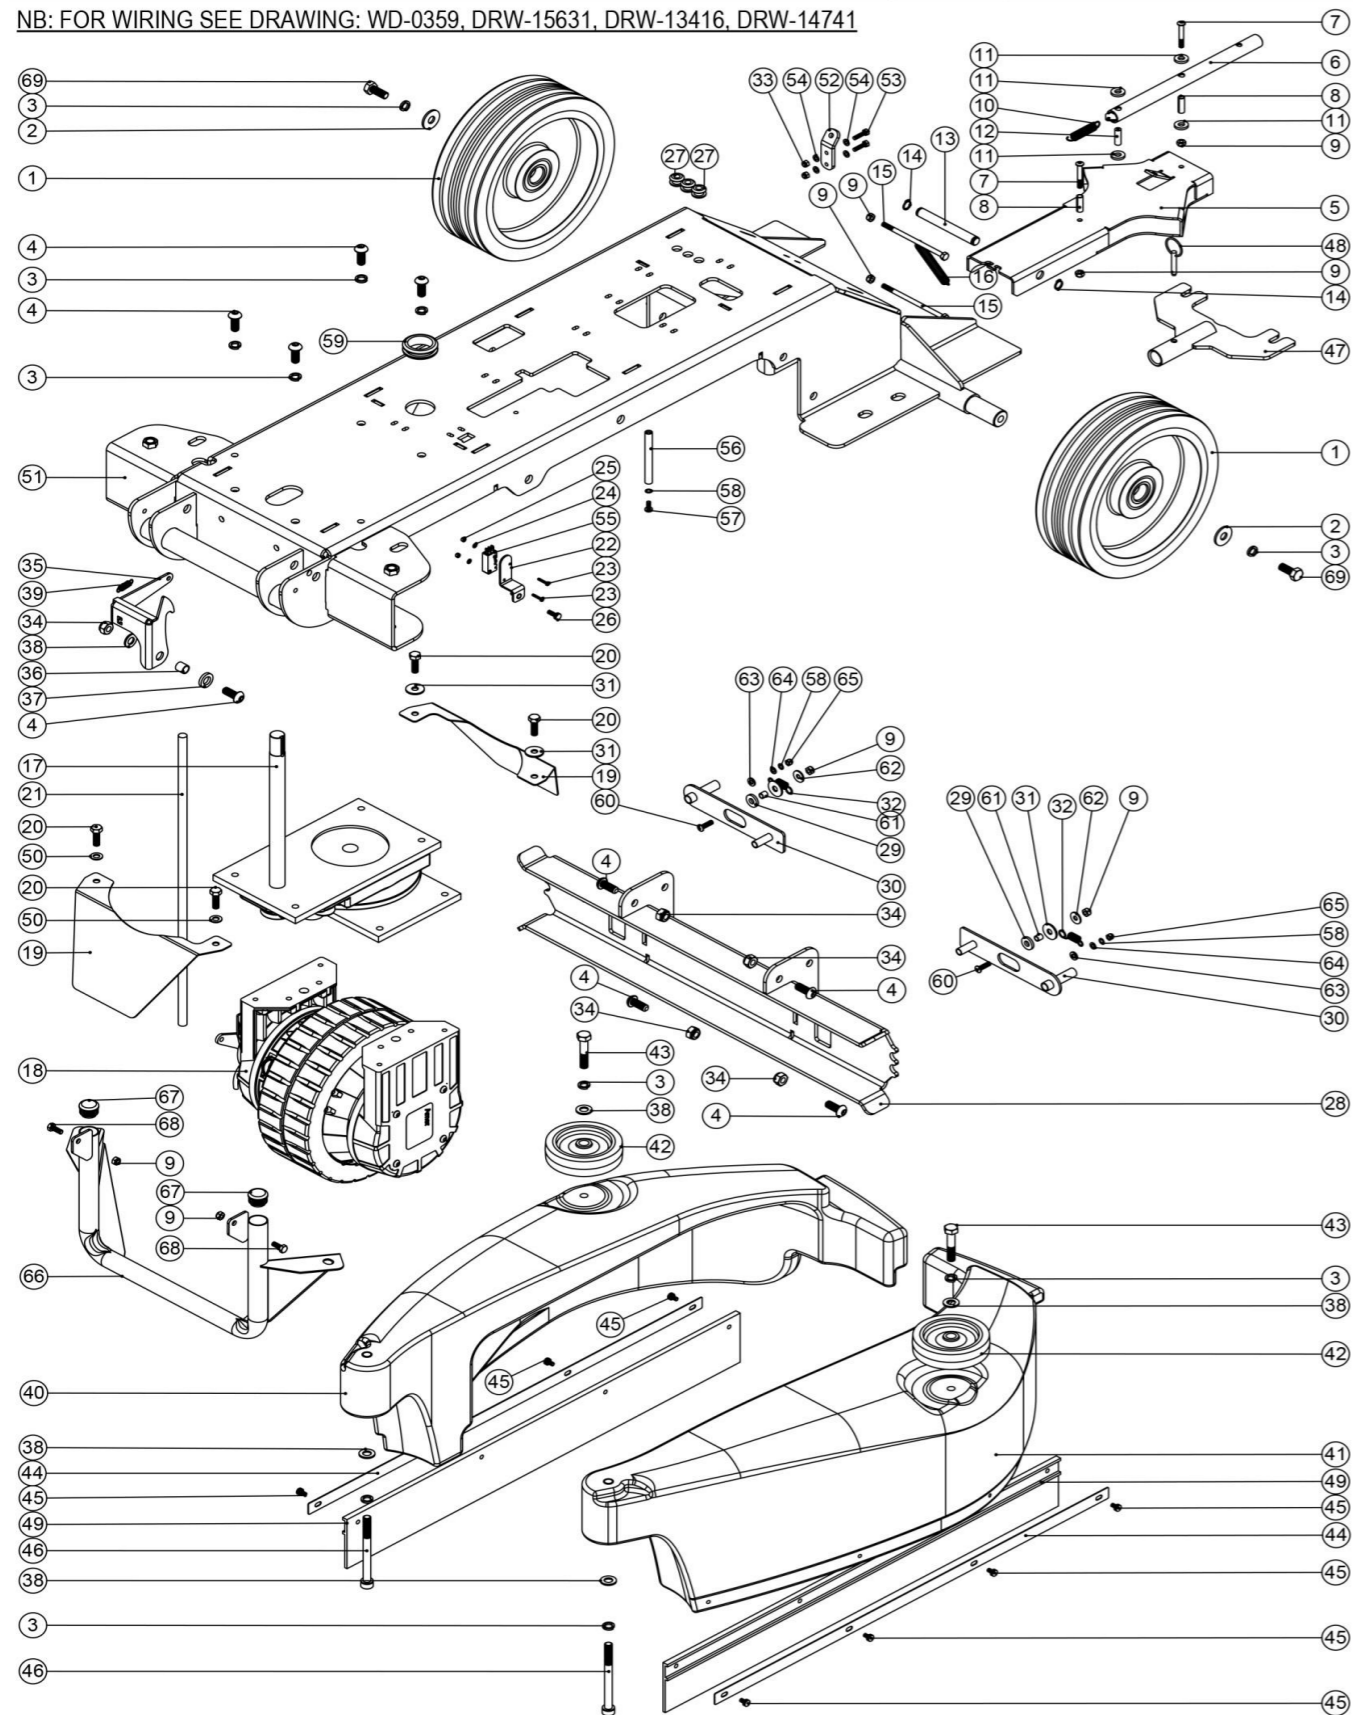

Baugruppe Chassis TRO

Zeichnungsnummer DRW-1034-A04 vom 09.07.2015

NB: FOR WIRING SEE DRAWING: WD-0359, DRW-15631, DRW-13416, DRW-14741

Pos. Artikel - Nr. Bezeichnung

1	206939	Hinterrad 254mm für TTV
2	219948	Unterlegscheibe M 10
3	219349	Federring M 10 verzinkt
4	219910	VA - Linsenschraube mit Innensechskant M 10 x 25
5	303797	Hubrahmen vom Abstreifer TTV-678
6	303799	Rohr für Abstreifer TTV-678
7	219807	Linsenschraube mit Innensechskant M 6 x 40, verzinkt
8	206954	VA-Abstandrolle 6mm x 24mm
9	219642	VA - Sicherungsmutter M 6
10	206955	Rückstellfeder TTV
11	206964	Nylon-Gleitscheibe
12	206963	Nylon-Abstandrolle
13	206965	Drehachse
14	219345	Sicherungsring 12 mm für Wellen (DIN 471)
15	219945	Sechskantschraube M 6 x 110 mm
16	20695V	VA-Feder
17	206928	Lenkung Baugruppe TTV
18	321450	Fahrmotor + Bremsenbaugruppe für TTV678 / TRO650
19	329852	Spritzschutz für TTV Fahrtrieb
20	219092	Sechskantschraube M 8 x 25
21	208091	Polyester versiegelte Stange 15 x 500 mm
22	303841	Auflagewinkel für Mikroschalter
23	219038	Zylinderkopfschraube M 3 x 16, verzinkt
24	219237	Unterlegscheibe M 3 Form A
25	219070	Sicherungsmutter M 3, verzinkt
26	219045	Kreuzschlitzschraube M 5 x 16 mit Sicherungsscheibe, verzinkt
27	229025	Gummilager für NPR/ NMD/ NUF/TT/TTV
28	304457	Sockelkanal mit Rastung für Bürstendeckverstellung Für TRO
29	219959	Unterlegscheibe Kunststoff M 8
30	304458	Ausleger für Einstellvorrichtung TRO Rechts
####	304459	Ausleger für Einstellvorrichtung TRO Links
31	219716	VA - Unterlegscheibe M 8 Form G
32	208079	Zugfeder für seitliche Ausleger zur Arbeitsbreitenregulierung TTV
33	219076	Sicherungsmutter M 5, verzinkt
34	219649	Sicherungsmutter M 10
35	329849	Bürstendeck Sperrklinke
36	303810	VA - Rohr 12,7 mm Ø innen x 18 mm Ø außen x 12,5 mm Länge
37	229346	Distanzstück
38	219012	U-Scheibe M 10, Form E, verzinkt
39	208019	Feder für Sperrklinke (TTV-678 Bürstendeck)
40	229834	Bürstendeck Seitenabdeckung rechts für TTV-678
41	229835	Bürstendeck Seitenabdeckung links für TTV-678
42	329187	Rad 100mm z.B. TT/TTB 3450/4500, TTV
43	219968	Sechskantschraube M 10 x 50 mm
44	329843	Haltestreifen für Spritzschutzhürze TTV 678
45	219047	Kreuzschlitzschraube M 5 x 10 mit Sicherungsscheibe, verzinkt
46	219967	Zylinderkopfschraube M 10 x 110 mm
47	303795	Schnellspanhalterung Abstreifer TTV 678, TRO650 und TTB-6652 Traktion (gerade)
48	206953	Splint für Aluminiumabstreifer
49	206947	Spritzschutzhürze für TTV
50	219578	VA - U-Scheibe M 8 Form A
51	404038	Chassis
52	404195	Halterung Seilzug