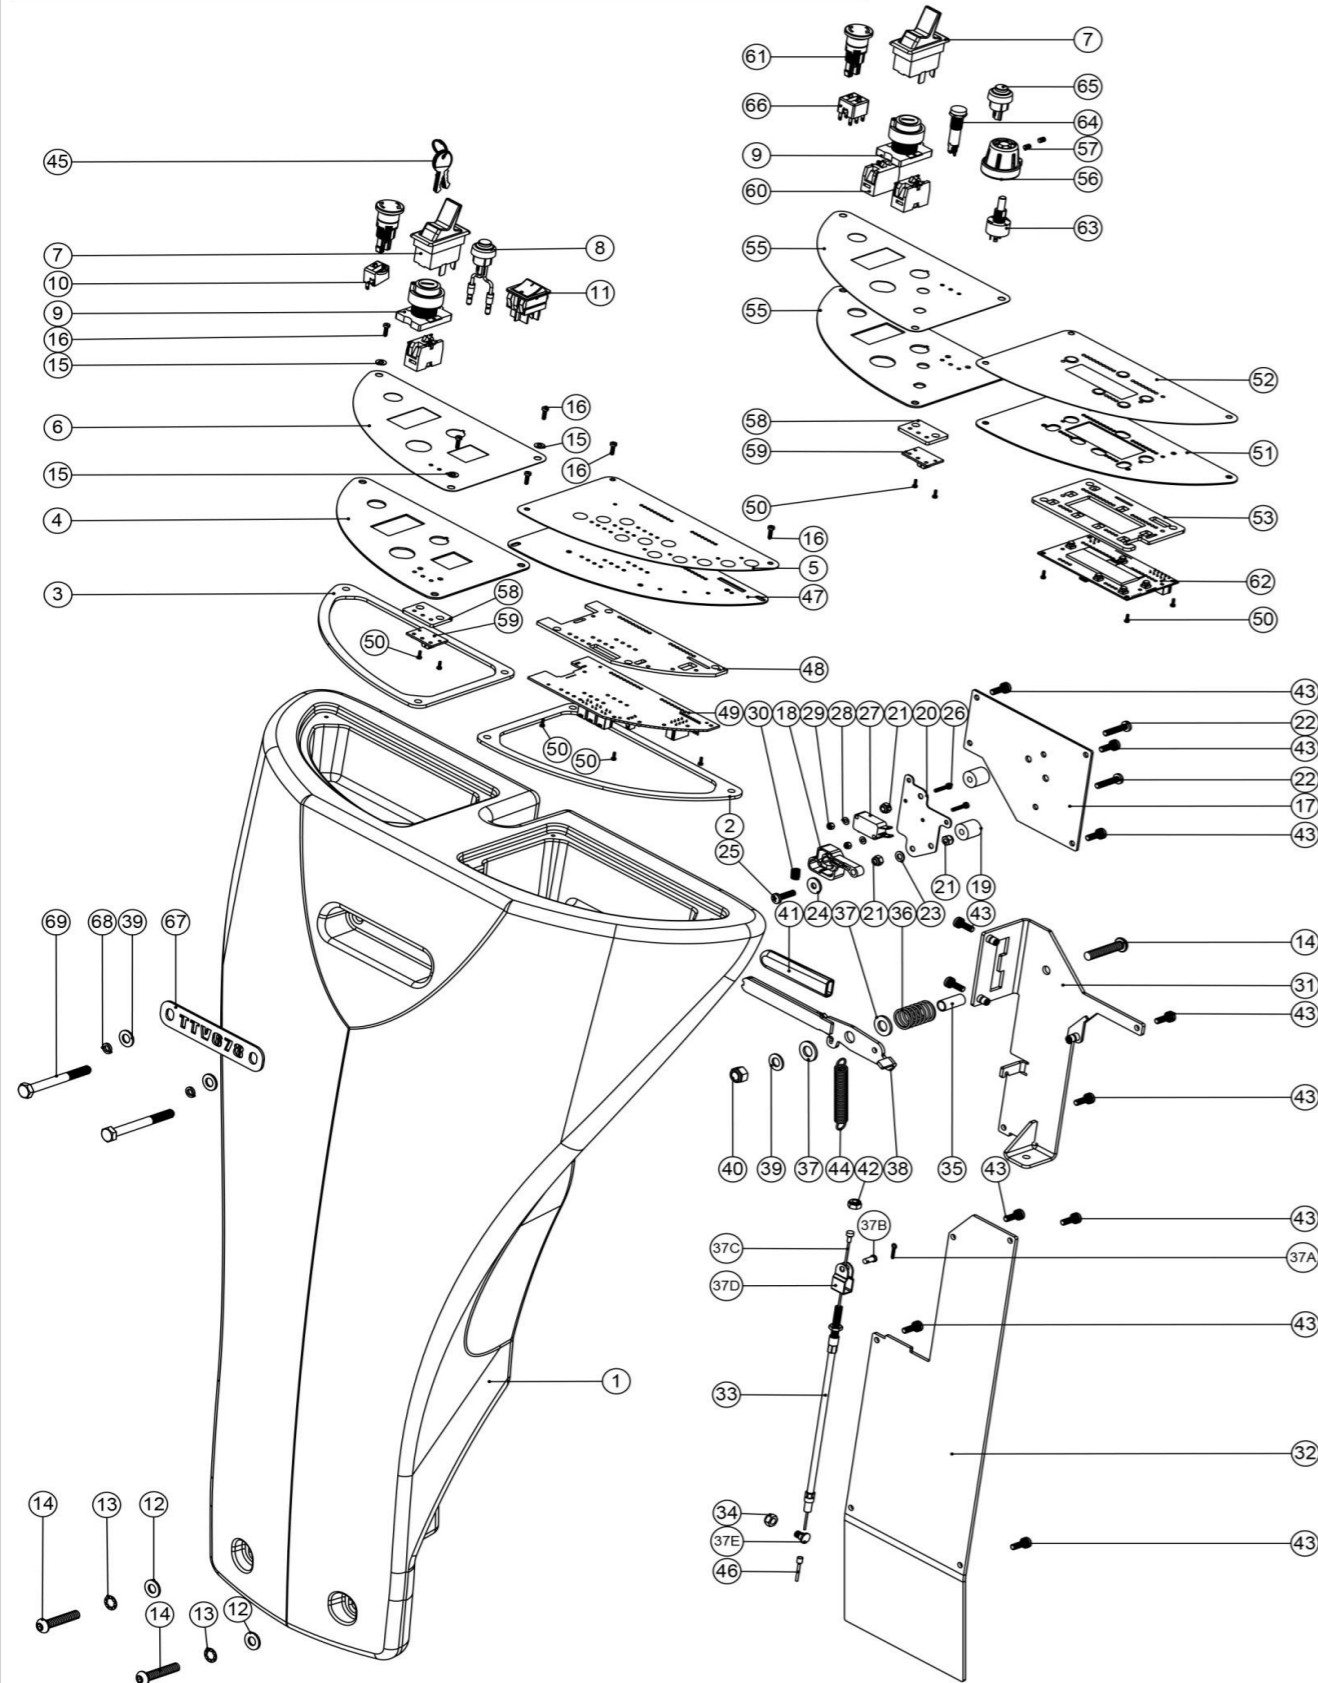

NB: FOR WIRING SEE DRAWING: WD-0359, DRW-15631, DRW-13416, DRW-14741

Pos. Artikel - Nr. Bezeichnung

1	229858	Lenksäulenverkleidung vorn TTV/TRO
2	208096	Elektronikdichtung TTV
3	208097	Dichtung für Bedienerfeld Schalter (rechts) TTV
####	310062	Elektronik (Lenksäule links)-Umbausatz (MK3) für SN ab 0903...
####	310043	Elektronik-Umbausatz für TTV für SN 0903... und größer
####	310042	Elektronik-Umbausatz für TTV - MK 1 (gebaut vor 12.Jan.2009)
4	304509	Befestigungsplatte Schalter mit Ladeanzeige TTV678
####	429116	Befestigungsplatte Schalter rechts für TTV-678
5	208048	Elektronikabdeckung Bedienerfeld links TTV
6	208833	Schalterfeldabdeckung mit Ladeanzeige rechts
####	208128	Schalterfeldabdeckung rechts
7	206933	Fahrtrichtungsschalter TTV
8	321449	Druckschalter Hupe TTV
9	208138	Schlüsselschalter mit 2 Schlüsseln für TTV
10	208095	Kontaktblock für Notausschalter TTV
11	220843	Einbauswitcher blau
12	219010	U-Scheibe M 8, Form A, verzinkt
13	219018	Fächerscheibe M 8
14	219865	Linsenschraube mit Innensechskant M 8 x 40 mit Gewinde bis zum Kopf, verz.
15	219688	VA - Unterlegscheibe M 4 Form A
16	219236	Schraube M3 x 10 mm
17	404050	Montageplatte groß, schwarz lackiert
18	227587	Mittlerer Schalthebel im Deichselkopf z.B. NS. / TT / TTB
19	219587	Nylon-Distanzstück ID 5,16mm, AD 15,39mm, 15,88mm lang
20	329831	Montageplatte für Mikroschalter TTV678
21	219076	Sicherungsmutter M 5, verzinkt
22	219575	VA - Kreuzschlitzschraube M 5 x 25
23	219003	U-Scheibe M 5, Form A, verzinkt
24	219005	U-Scheibe M 5, Form G, verzinkt
25	219054	Kreuzschlitzschraube M 5 x 20, verzinkt
26	219500	VA - Schlitzschraube M 3 x 16
27	229483	Mikroschalter
28	219237	Unterlegscheibe M 3 Form A
29	219070	Sicherungsmutter M 3, verzinkt
30	219804	Schalterfeder
31	303790	Montageplatte zur Abstreiferhebelpatte, schwarz lackiert
32	329912	Lenksäulenabdeckung innen, unten
33	206959	Bowdenzug Komplettsatz TTV
37A	208155	Splint
37B	208158	Kabel U Konsole TTV
37C	208154	Zugdraht Bowdenzug TTV
37D	208157	Haltebügel Bowdenzug TTV
37E	208156	Klemme Bowdenzug TTV
34	219853	VA-Sicherungsmutter
35	391191	VA - Buchse 10 mm x 8 mm x 24 mm
36	219592	Feder
37	219449	U-Scheibe M 10 Form A
38	303789	Abstreiferhebel TTV
39	219578	VA - U-Scheibe M 8 Form A
40	219078	Sicherungsmutter M 8, verzinkt
41	206991	Überzug für Abstreiferhebel TTV
42	219642	VA - Sicherungsmutter M 6
43	219045	Kreuzschlitzschraube M 5 x 16 mit Sicherungsscheibe, verzinkt