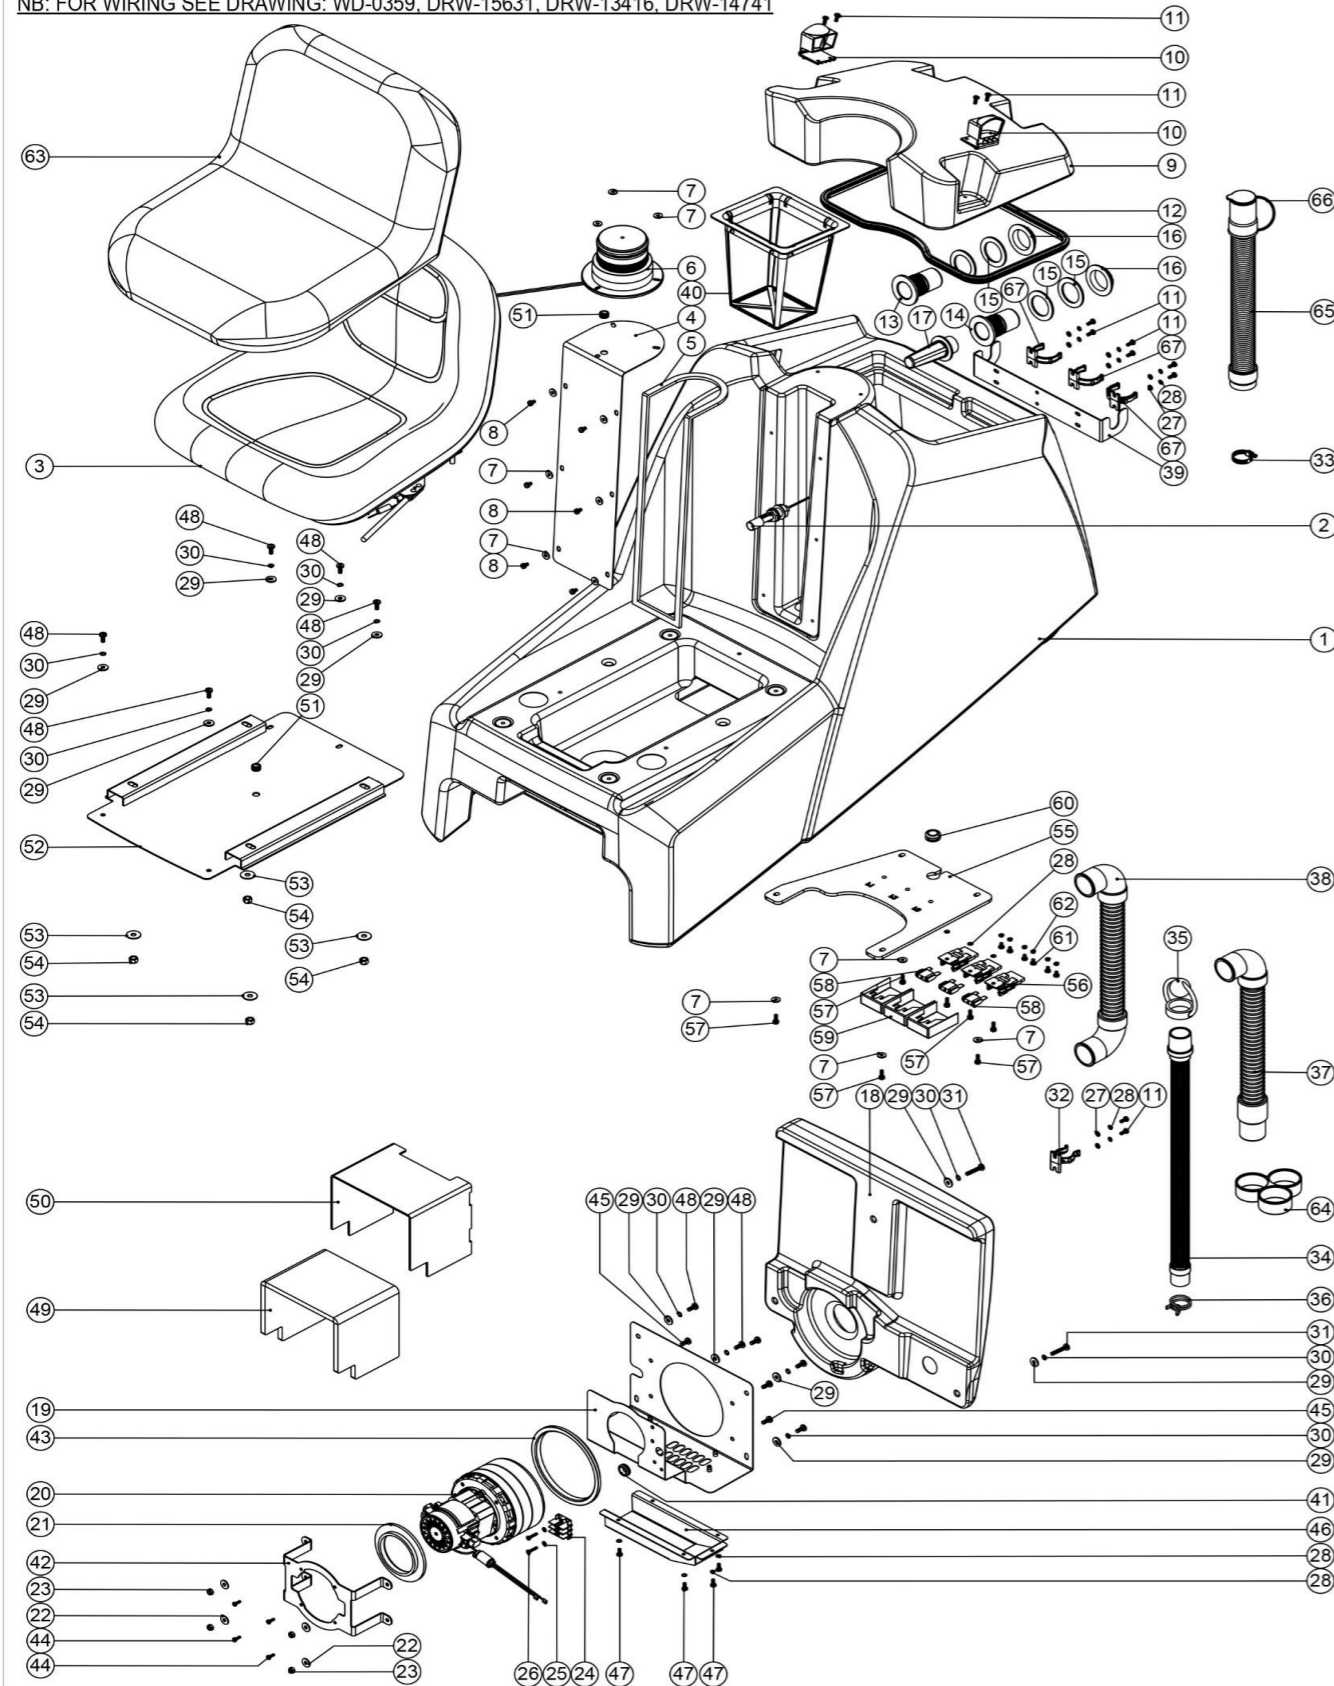

NB: FOR WIRING SEE DRAWING: WD-0359, DRW-15631, DRW-13416, DRW-14741

Pos. Artikel - Nr. Bezeichnung

1	229837	Schmutzwassertank TTV678 / TRO
2	206944	Füllstandssensor
3	206934	Fahrersitz mit Sitzschalter und Gleitschiene TTV
###	208163	Sitzschalter TTV
4	303824	Montageplatte Blinkleuchte TTV
5	212997	Abdichtung 6 mm x 12 mm x 12 m
6	321413	Rundumblinkleuchte TTV
###	208164	Abdeckhaube gelb Blinkleuchte TTV
###	208165	Glühlampe für Rundumleuchte/Blinkleuchte TTV
###	208166	Einfassung für Rundumleuchte/Blinkleuchte TTV
7	219005	U-Scheibe M 5, Form G, verzinkt
8	219047	Kreuzschlitzschraube M 5 x 10 mit Sicherungsscheibe, verzinkt
9	229836	Separatordeckel TTV 678
10	229494	Clipverschluss für Separator, z.B.TT / TTB - neu
11	219049	Kreuzschlitzschraube M 5 x 12, verzinkt
12	391209	Separatordichtungsstreifen 1225 mm (TTV 678, TRO 650)
13	237526	Schlauchanschlussstück am Separator für 38 mm Saugschlauch rot
14	237018	Schlauchanschlussstück am Separator für 38 mm Saugschlauch
15	219310	Gummidichtung
16	206116	Gegenmutter aus Kunststoff
17	206265	Kerzenfilter für Twintec
18	237021	Batteriefachdeckel TTV 678(3 stufiger Saugmotor)
19	303886	Montageplatte Saugmotor TTV 678
20	303880	3-stufiger Saugmotor 24 V= TTV
21	202008	Dichtung am Motor
22	219647	VA - U-Scheibe, groß M 6 Form G (6,4 x 25 mm)
23	219642	VA - Sicherungsmutter M 6
24	220114	Verteiler + Klemmenblock
25	219206	U-Scheibe M 4 Form A, verzinkt
26	21990V	Schraube M4 x 20 mm POZI
27	219003	U-Scheibe M 5, Form A, verzinkt
28	219016	Fächerscheibe M 5
29	219008	U-Scheibe M 6, Form G, verzinkt
30	219544	Fächerscheibe M 6
31	219268	Kreuzschlitzschraube M 6 x 35, verzinkt
32	901916	Schlauchclip 28 mm z.B. für TTV
33	206209	Schlauchschnelle 32-44 mm
34	213025	Ablaufschlauch weiß ca. 600 mm lang (1x Gummistutzen)
35	206111	Schlauchverschluss (Ball)
36	902133	Schnelle für Frischwasser Ablaufschlauch TTB 4045 u.a.
37	213059	Saugschlauch zum Abstreifer 1480 mm x 38 mm lang TTV678/TRO650
38	213060	Saugschlauch zum Saugmotor 1060 mm x 38 mm TTV678/TRO650
39	329904	Haltewinkel TTV 678
40	206439	Filterkorb im Twintec-Schmutzwassertank
41	219631	19 mm GROMMET (PV74)
42	329987	Motorhalterung
43	237032	Motordichtung
44	219569	VA - Schraube für Kunststoffe 8 x 1/2
45	219646	VA - Schraube M6 x 16 mm Pozi
46	329989	Schalldämpfer Saugmotor TTV678
47	219740	VA - Kreuzschlitzschraube M 5 x 12
48	219618	VA - Kreuzschlitzschraube M 6 x 16
49	208274	Geräuschdämmung TTV