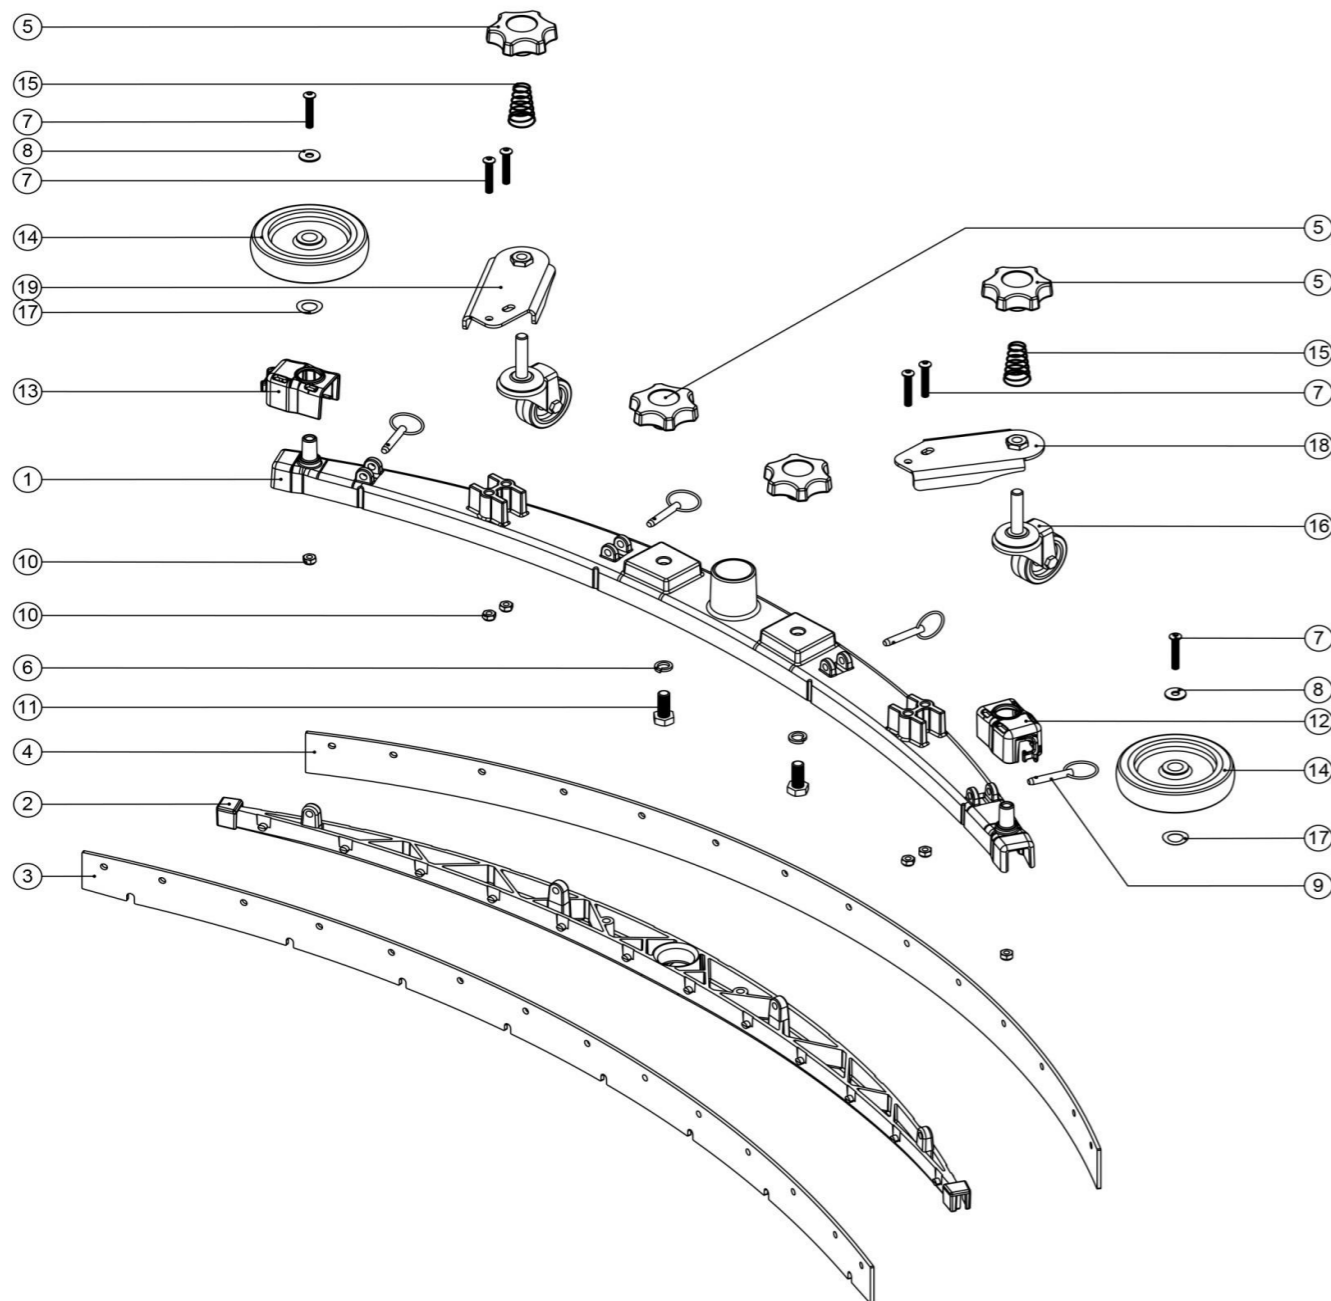

Baugruppe Abstreifer

Zeichnungsnummer DRW-18076-A01 vom 07.10.2014

Pos. Artikel - Nr. Bezeichnung

1	208637	Aluminium Rahmen 750mm für 38mmØ
2	237624	Gummilippenhalter Mitteleinsatz, 750mm breit
3	siehe unten	
4	siehe unten	
5	208354	Rändelmutter M 10
6	219899	VA - Federring M 10
7	219933	VA - Linsenschraube mit Innensechskant M 6 x 35
8	219647	VA - U-Scheibe, groß M 6 Form G (6,4 x 25 mm)
9	206953	Splint für Aluminiumabstreifer
10	219642	VA - Sicherungsmutter M 6
11	219909	VA - Sechskantschraube M10 x 25mm
12	237322	Endkappe für Metallabstreifer rechts
13	237323	Endkappe für Metallabstreifer links
14	208796	Rad 100mm für Abstreifer
15	229175	Feder konisch
16	208497	Stützrad höhenverstellbar
17	219891	Unterlegscheibe, wellenform 13mm
18	304523	Halteplatte Stützrad rechts
19	304522	Halteplatte Stützrad links

Sauglippen

3	208641	PU-Gummilippe vorn 944mm für Metallabstreifer
4	208642	PU-Gummilippe hinten 944mm für Metallabstreifer
3	208643	PU-Gummilippe vorn 944mm für Metallabstreifer
4	208644	PU-Gummilippe hinten 944mm für Metallabstreifer
3	208639	Linatex-Gummilippe rot vorn 944mm für Metallabstreifer
4	208640	Linatex-Gummilippe rot hinten 944mm für Metallabstreifer
3	208968	Serilor-PU-Gummilippe grün vorn 944mm für Metallabstreifer
4	208971	Serilor-PU-Gummilippe grün hinten 944mm für Metallabstreifer