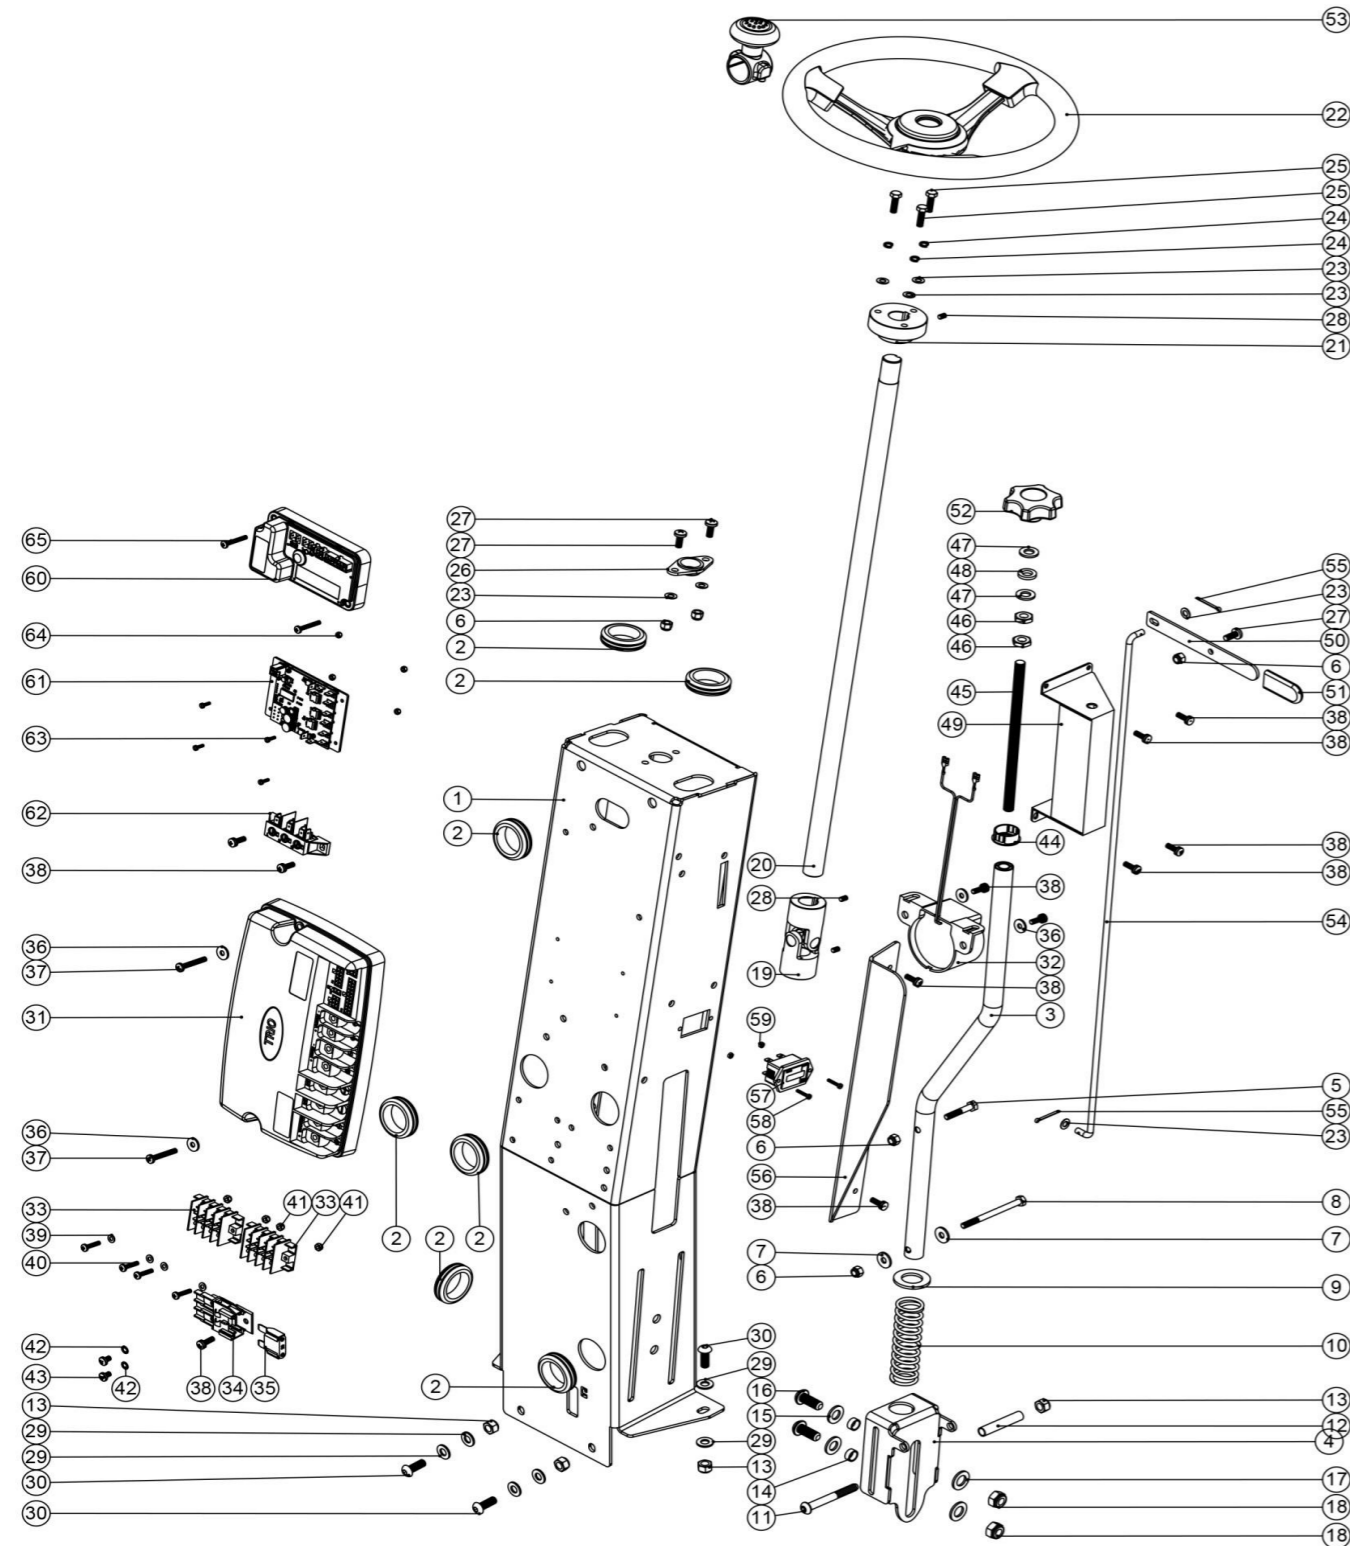

Lenksäule und Steereinheit

Zeichnungsnummer DRW-1036-A05 vom 28.03.2014

NB: FOR WIRING SEE DRAWING: WD-0359, DRW-15631, DRW-13416, DRW-14741

Pos.	Artikel - Nr.	Bezeichnung
1	404046	Lenksäulengehäuse, Lackierung anthrazit
2	208029	Schutztüle
3	303817	Gestänge für Bürstenanpressdruckverstellung
4	329864	Gleitbock für Bürstenanpressdruckverstellung
5	219064	Sechskantschraube mit Schaft, M 6 x 35, verzinkt
6	219088	Sicherungsmutter verz. M 6
7	219008	U-Scheibe M 6, Form G, verzinkt
8	219915	VA - Sechskantschraube M 6 x 80 mm
9	219949	Unterlegscheibe M 20 Form A
10	208016	Druckfeder
11	219806	Linsenschraube-Innensechskant M 8 x 70, mit Gewinde bis zum Kopf, verzinkt
12	391199	VA - Rohr 54 mm lang x 10 mm Ø
13	219078	Sicherungsmutter M 8, verzinkt
14	303812	VA - Abstandsröhrchen
15	219012	U-Scheibe M 10, Form E, verzinkt
16	219910	VA - Linsenschraube mit Innensechskant M 10 x 25
17	219911	Plastik Unterlegscheibe
18	219649	Sicherungsmutter M 10
19	206936	Kardangelenk zur Lenksäule für TTV
20	206940	Lenksäule
21	206960	Lenkradsitz TTV
22	206961	Lenkrad TTV
23	219007	U-Scheibe M 6, Form B, verzinkt
24	219549	Federring M 6, verzinkt
25	219455	M6.20MM LG.HEX.SCREW.Z/PL
26	208110	Lager für Lenkung TTV678/TRO650
27	219618	VA - Kreuzschlitzschraube M 6 x 16
28	219784	Madenschraube M 5 x 8
29	219010	U-Scheibe M 8, Form A, verzinkt
30	219658	Linsenschraube mit Innensechskant M 8 x 22, verz. (Pressenhebel)
31	208169	"Zentrale Steereinheit ""Trio"" für TTV (Elektronik) ab KW3/2009" Version.04
32	321407	Hupe
33	221095	Klemmleiste 4-polig mit je 6 Anschlüssen
34	230102	Sicherungsunterteil für Flachsicherung
35	221091	Flachsicherung 20A TTV (gelb)
36	219005	U-Scheibe M 5, Form G, verzinkt
37	220033	Kreuzschlitzschraube M 5 x 35, verzinkt
38	219045	Kreuzschlitzschraube M 5 x 16 mit Sicherungsscheibe, verzinkt
39	219206	U-Scheibe M 4 Form A, verzinkt
40	21990V	Schraube M4 x 20 mm POZI
41	219083	Sicherungsmutter verz. M 4
42	219016	Fächerscheibe M 5
43	219864	Kreuzschlitzschraube M 5 x 8, verzinkt
44	208021	Buchse 19mm
45	219969	VA-Gewindestange M10 X 1.5mm x 190mm
46	219951	VA-Halbmutter (A4) M10
47	219449	U-Scheibe M 10 Form A
48	219964	Nylonscheibe 18mm Außenø 10,4mm Innenø 3mm dick
49	329863	Abdeckhaube Bürstenanpressdruck
50	329850	Bürstendeckhebel TTV
51	391226	Überzug für Bürstendeckhebel TTV
52	208354	Rändelmutter M 10
53	208104	Lenkrad Drehknopf für TTV