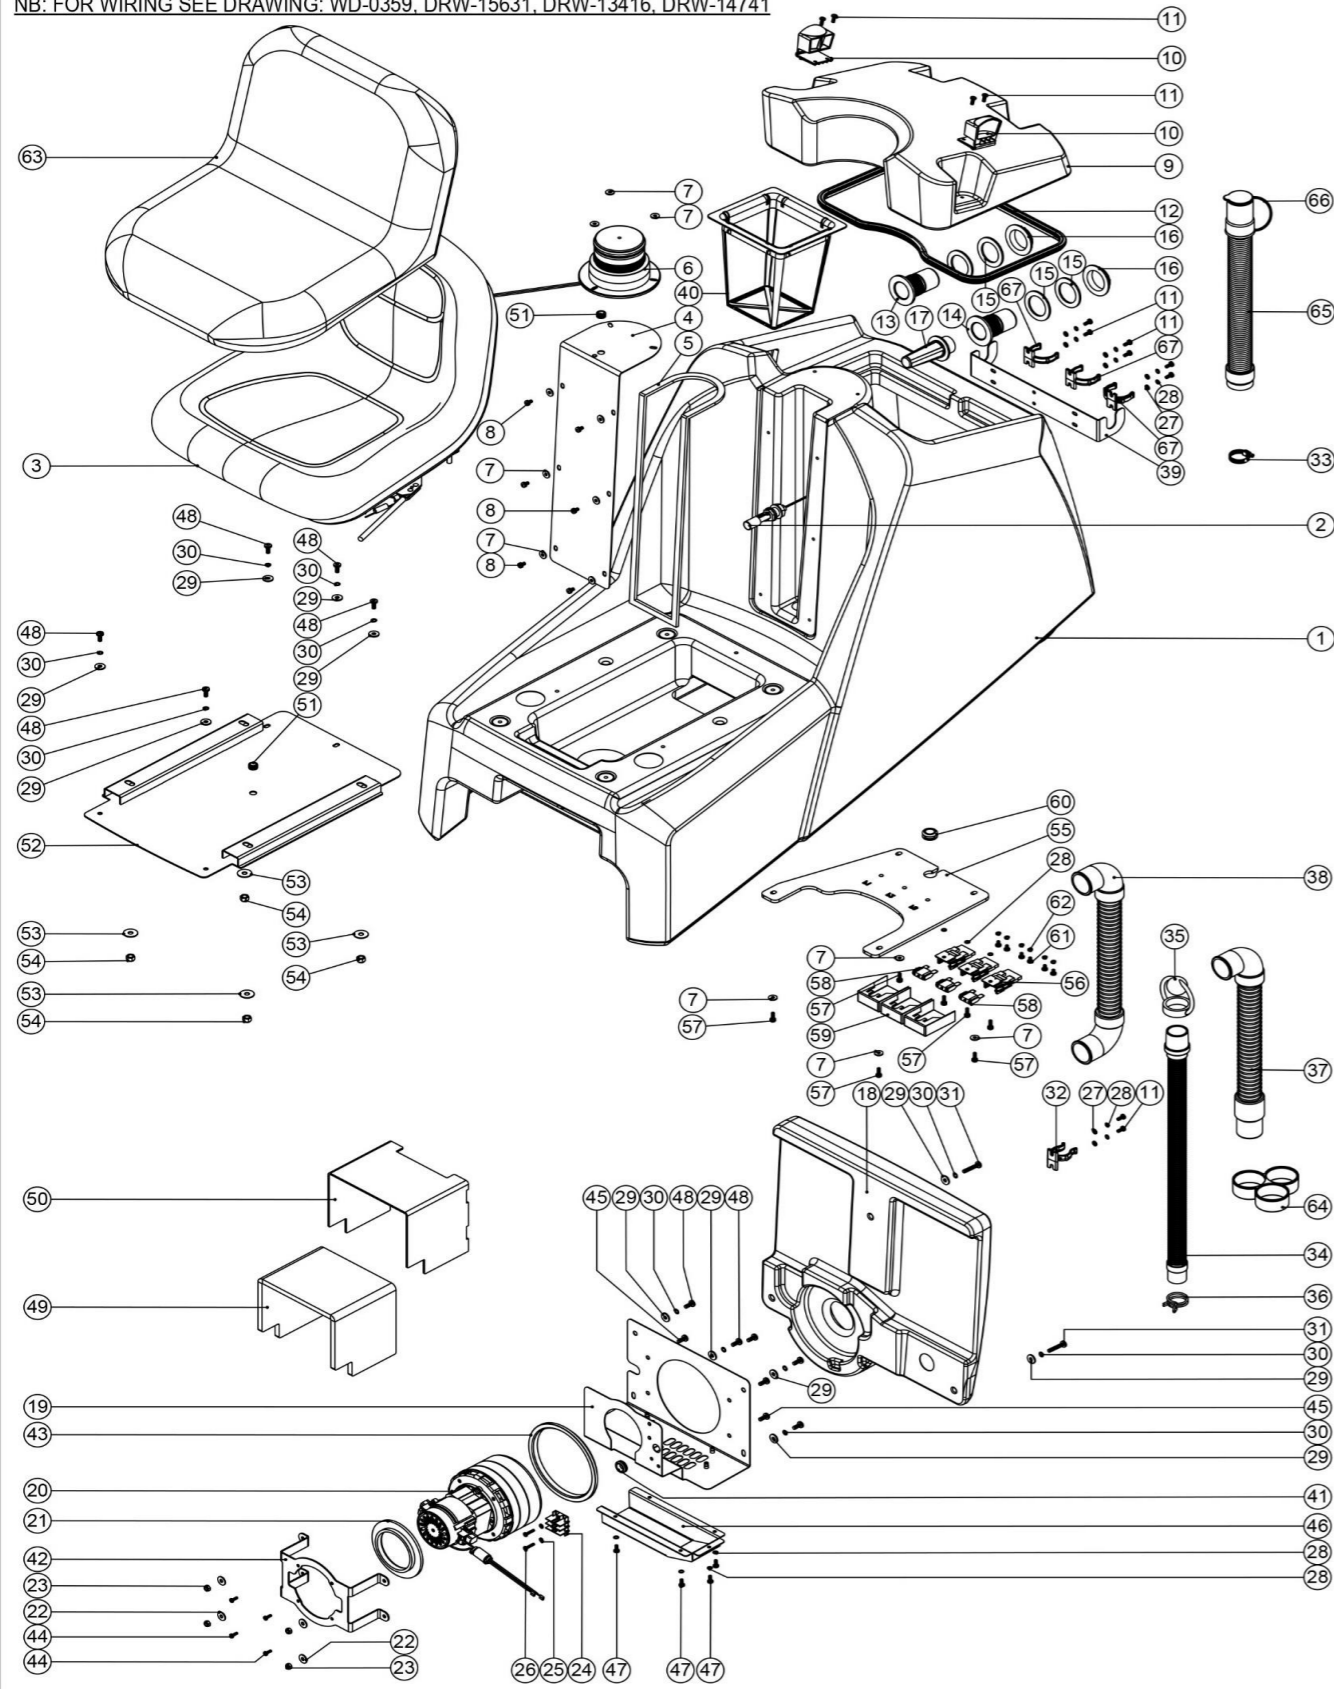

NB: FOR WIRING SEE DRAWING: WD-0359, DRW-15631, DRW-13416, DRW-14741

50	392019	Geräuschdämmung Abdeckung TTV
51	219680	Gummitülle
52	404194	Montageplatte Fahrersitz TTV, grau lackiert
53	221154	U-Scheibe M 8 Form C, verzinkt
54	219078	Sicherungsmutter M 8, verzinkt
55	304477	Montageplatte Sicherungshalter TRO
56	230102	Sicherungsunterteil für Flachsicherung
57	219045	Kreuzschlitzschraube M 5 x 16 mit Sicherungsscheibe, verzinkt
58	221047	Flachsicherung 40 A (orange)
59	208802	Sicherungshalter TTV
60	208143	20 mm GRO mmET x 6 mm
61	219864	Kreuzschlitzschraube M 5 x 8, verzinkt
62	219648	VA - Federring M 5
63	280001	Sitzpolster TTV
64	237718	Schlauchführung
65	280018	Ablaufschlauch 35 mm Ø ausziehbar mit Verschlusskappe
66	900903	Schlauchverschluss für 35 - 38 mm Stretchschlauch
67	237754	Schlauchclip 35 - 38 mm