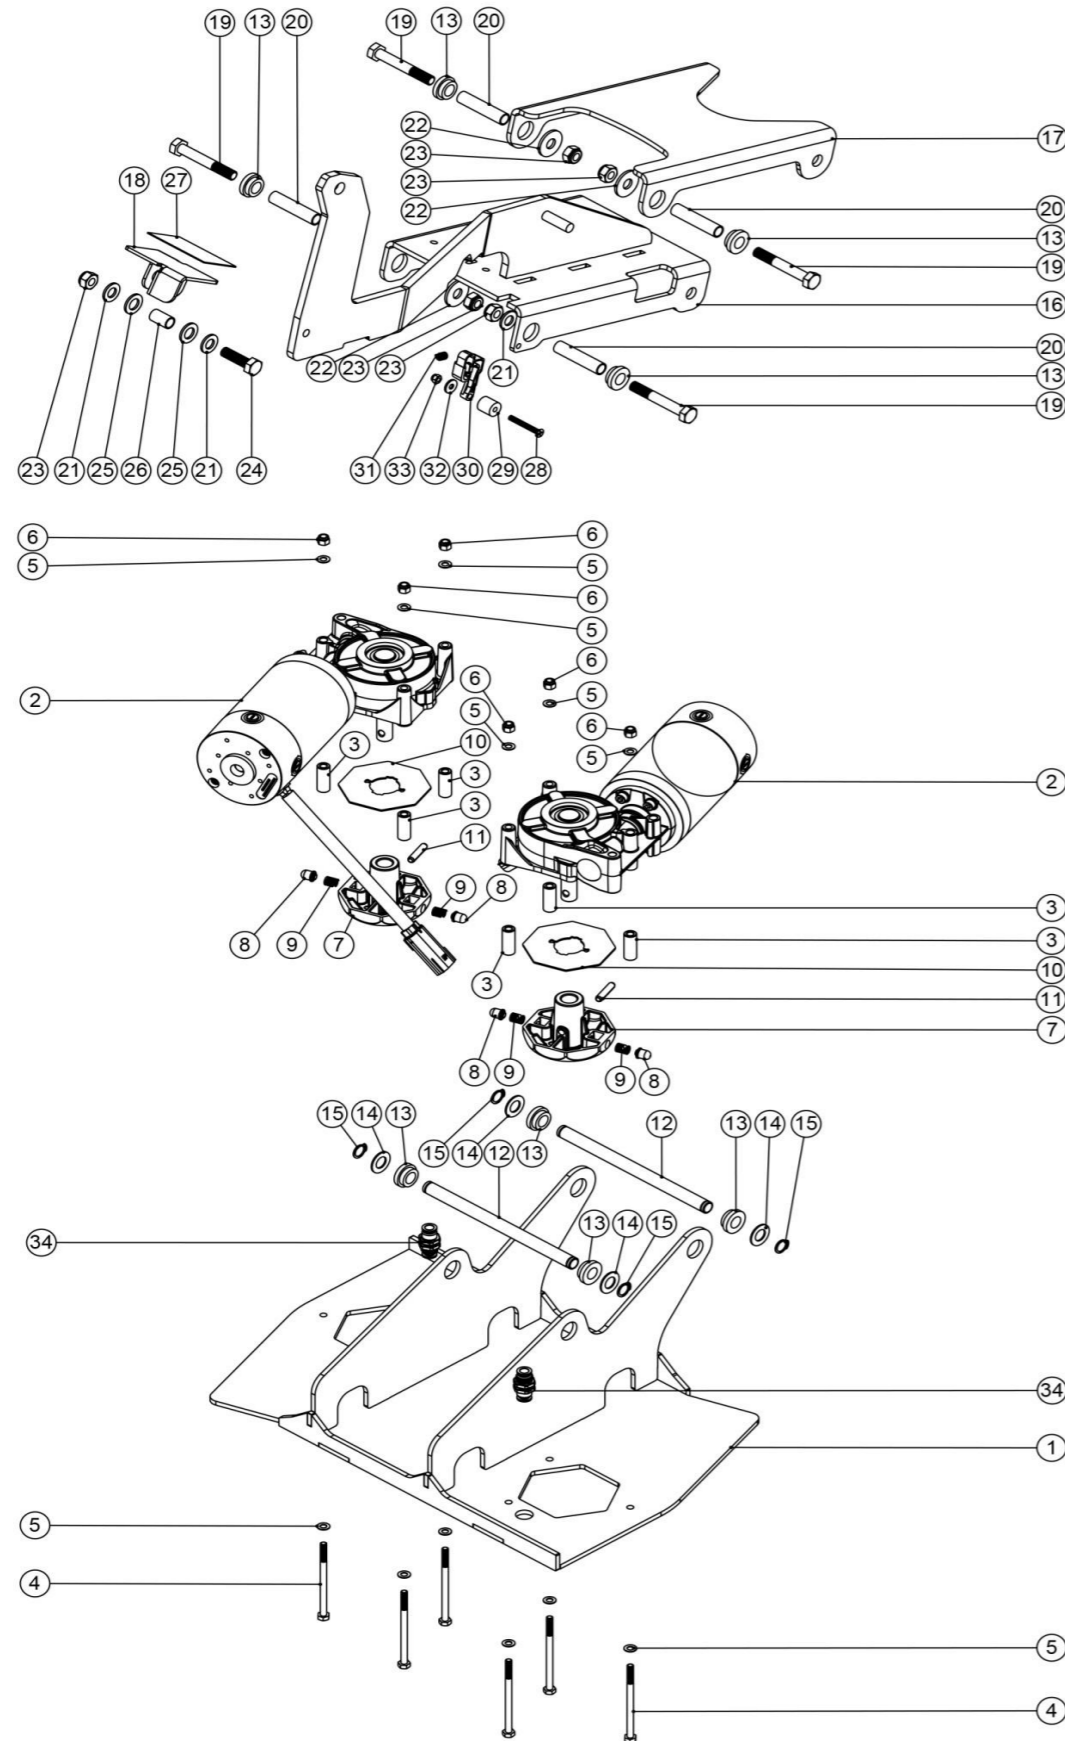

*TRO nur 4 Batterien

NB: FOR WIRING SEE DRAWING: DRW-13416, DRW-14741

Pos. Artikel - Nr. Bezeichnung

1	404183	Montageplatte Bürstendeck TRO, grau lackiert
2	205263	Bürstenmotor mit Winkelgetriebe PM90 24VDC für TTB1840 (14:1 Getriebe Ratio) z.B. für TRO650
3	206851	Abstandshülse Motor
4	219534	Sechskantschraube M 6 x 90, verzinkt
5	219007	U-Scheibe M 6, Form B, verzinkt
6	219088	Sicherungsmutter verz. M 6
7	206966	Spannvorrichtung Bürste TTV
8	208135	Spannkugel TTV
9	206957	Spannfeder TTV
10	392331	Abdeckung Spannvorrichtung Bürste
11	291079	Haltestift 6mm x 30mm
12	206980	Achse
13	208058	Kunststoff-Lagerführung
14	219302	VA - U-Scheibe M 12 Form B
15	219151	Seegerring 13 mm
16	404044	Fußpedalarm Bürstendeck TRO, grau lackiert
17	404045	Abdeckplatte Fußpedal Bürstendeck TRO, grau lackiert
18	329807	Scharnierbügel Fußpedal Bürstendeck TRO
19	219570	Sechskantschraube mit Schaft M 10 x 70, verzinkt
20	391194	Schwenkrohr A
21	219012	U-Scheibe M 10, Form E, verzinkt
22	219948	Unterlegscheibe M 10
23	219649	Sicherungsmutter M 10
24	219341	Sechskantschraube M 10 x 35, verzinkt
25	219911	Plastik Unterlegscheibe
26	303811	VA-Achse
27	391221	Unterlage
28	219376	Schraube M5 x 40 mm POZI
29	219587	Nylon-Distanzstück ID 5,16mm, AD 15,39mm, 15,88mm lang
30	227587	Mittlerer Schalthebel im Deichselkopf z.B. NS. / TT / TTB
31	219804	Schaltefeder
32	219005	U-Scheibe M 5, Form G, verzinkt
33	219076	Sicherungsmutter M 5, verzinkt
34	208522	Schlauchdurchführung 8 mm, Metall (z.B. TT/TTB-1840)