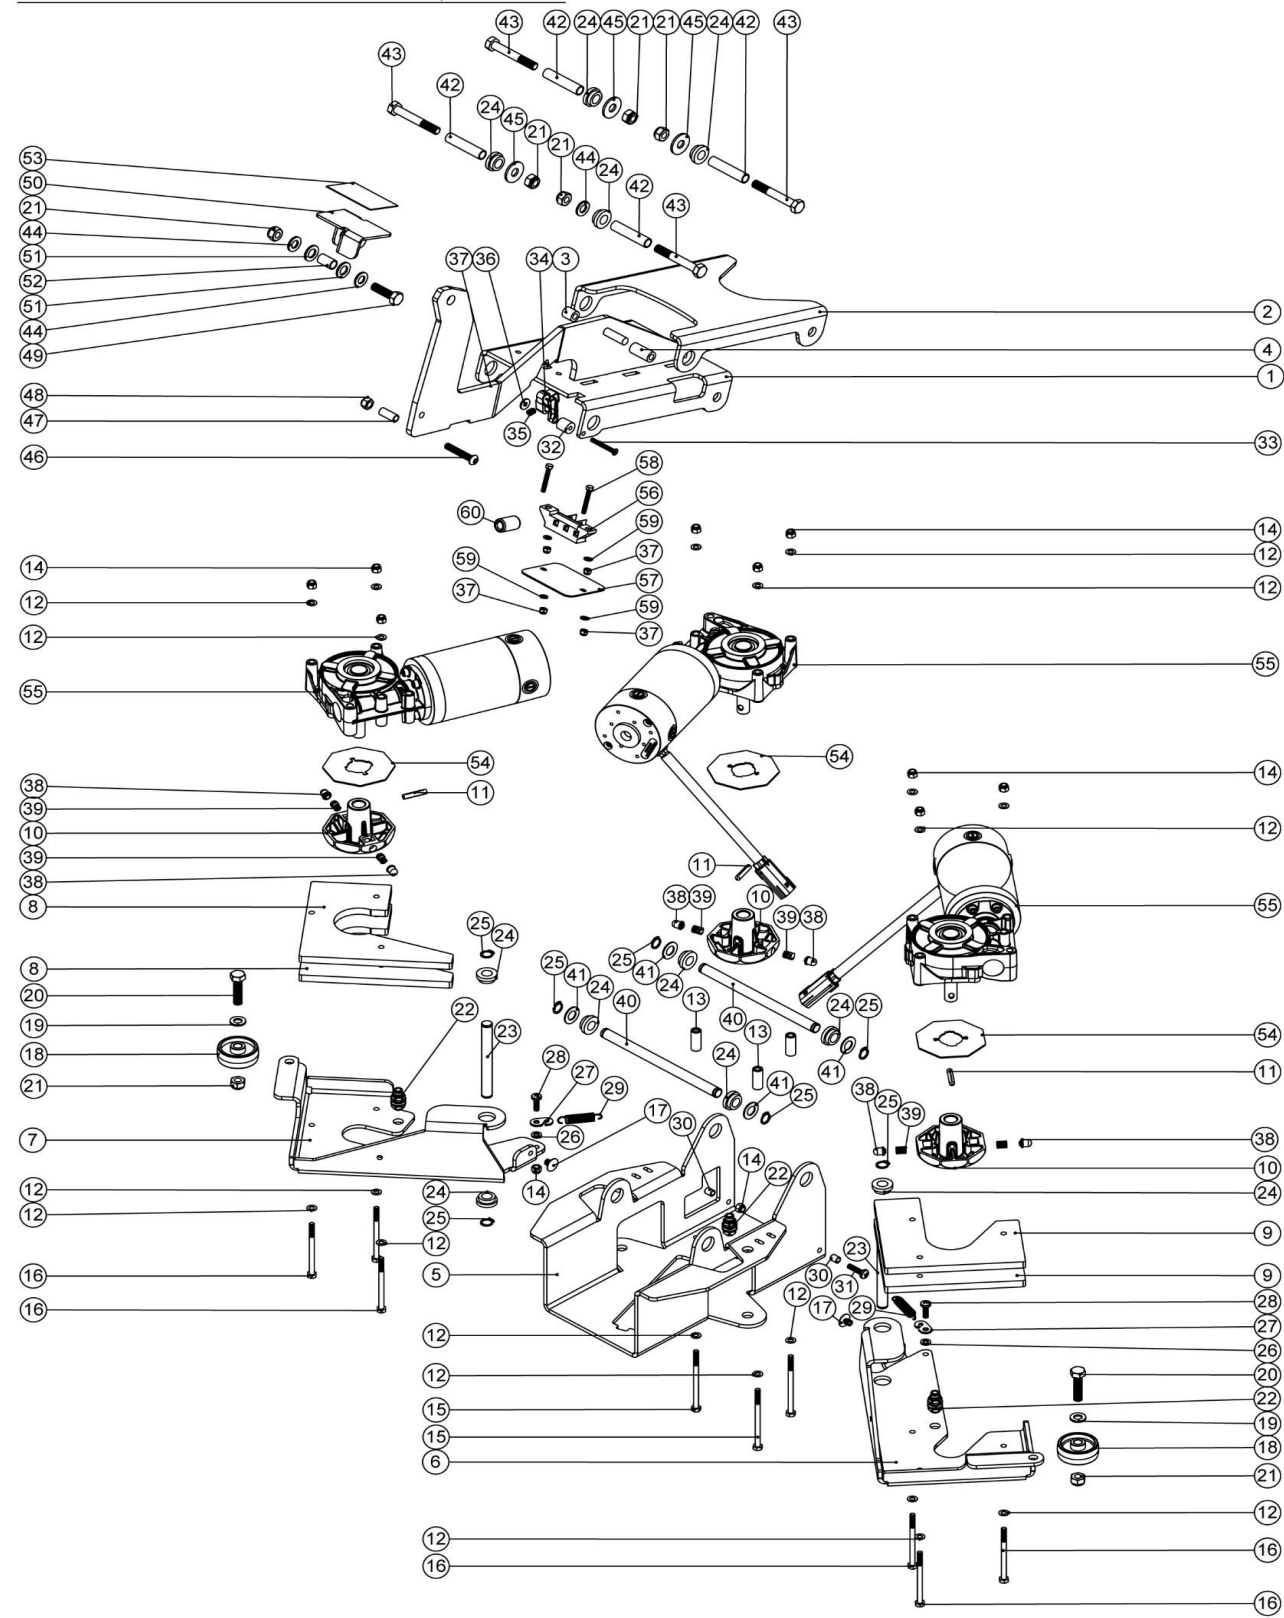

NB: FOR WIRING SEE DRAWING: WD-0359, DRW-15631

54	392331	Abdeckung Spannvorrichtung Bürste
55	205263	Bürstenmotor mit Winkelgetriebe PM90 24VDC für Getriebe Ratio) z.B. für TRO650
56	206788	Anschlussklemmleiste Bürstendeck TTV678
57	329922	Spritzschutz für Klemmleiste TTV678/TRO650
58	219971	Schraube M5 X 35MM
59	219003	U-Scheibe M 5, Form A, verzinkt
60	230097	Ferritrollchen, z.B. in HVR / NVR 200T-2 / TTB