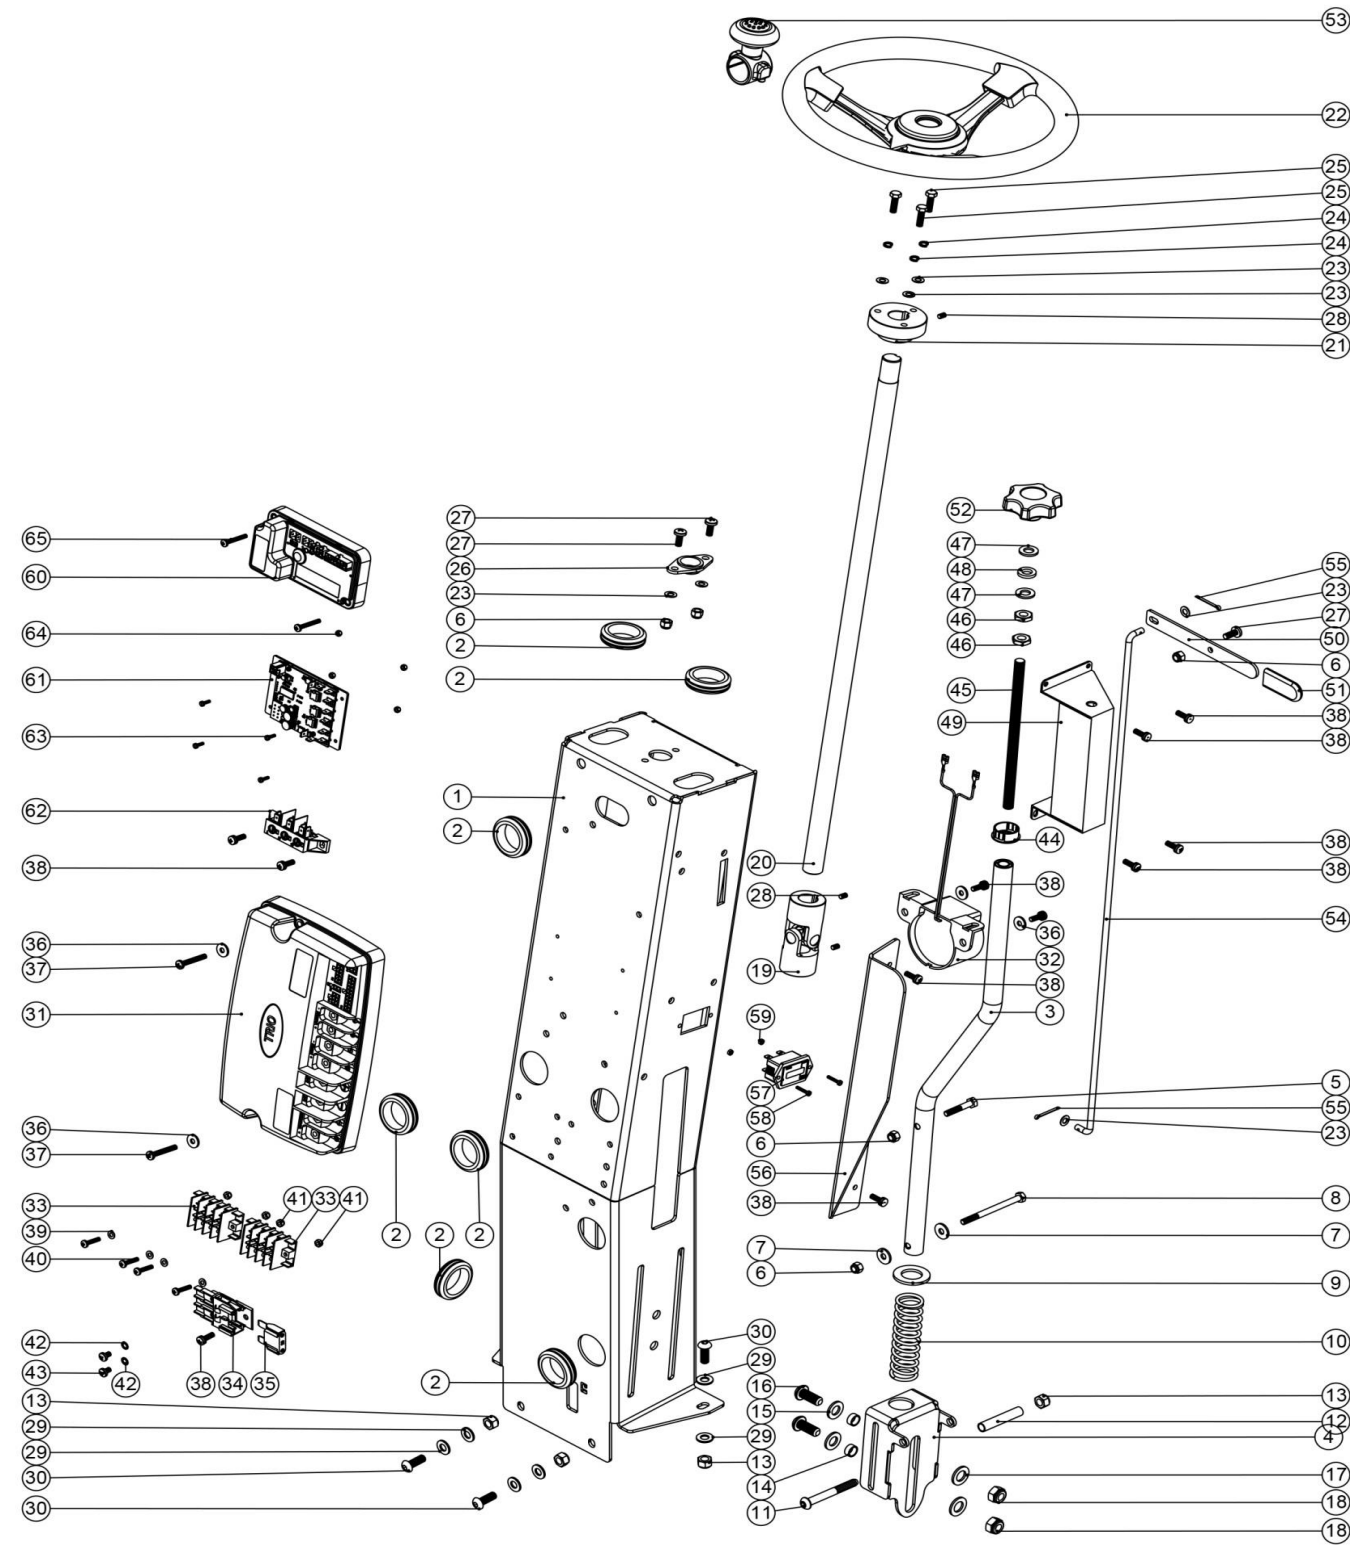

54	391195	Gestänge Bürstendeckhebel TTV
55	208030	Splint (2.4mm x 38.1mm) TTV678
56	329888	Blechverkleidung
57	208178	Betriebsstundenzähler (für TTV678/TTB4045/TTB4055) TTV678
###	392355	Blindverkleidung TRO650
58	219500	VA - Schlitzschraube M 3 x 16 TTV678
###	221151	Kreuzschlitzschraube M 4 x 12, verzinkt TRO650
59	219502	VA-Sicherungsmutter M3 TTV678
###	219687	VA - Sicherungsmutter M 4 TRO650
60	330179	Fahrsteuerung 70A TRO
61	208566	Leistungselektronik TTV5565/TRO
62	206788	Anschlussklemmleiste Bürstendeck TTV678
63	219236	Schraube M3 x 10 mm
64	219070	Sicherungsmutter M 3, verzinkt
65	219321	VA - Kreuzschlitzschraube M 4 x 30