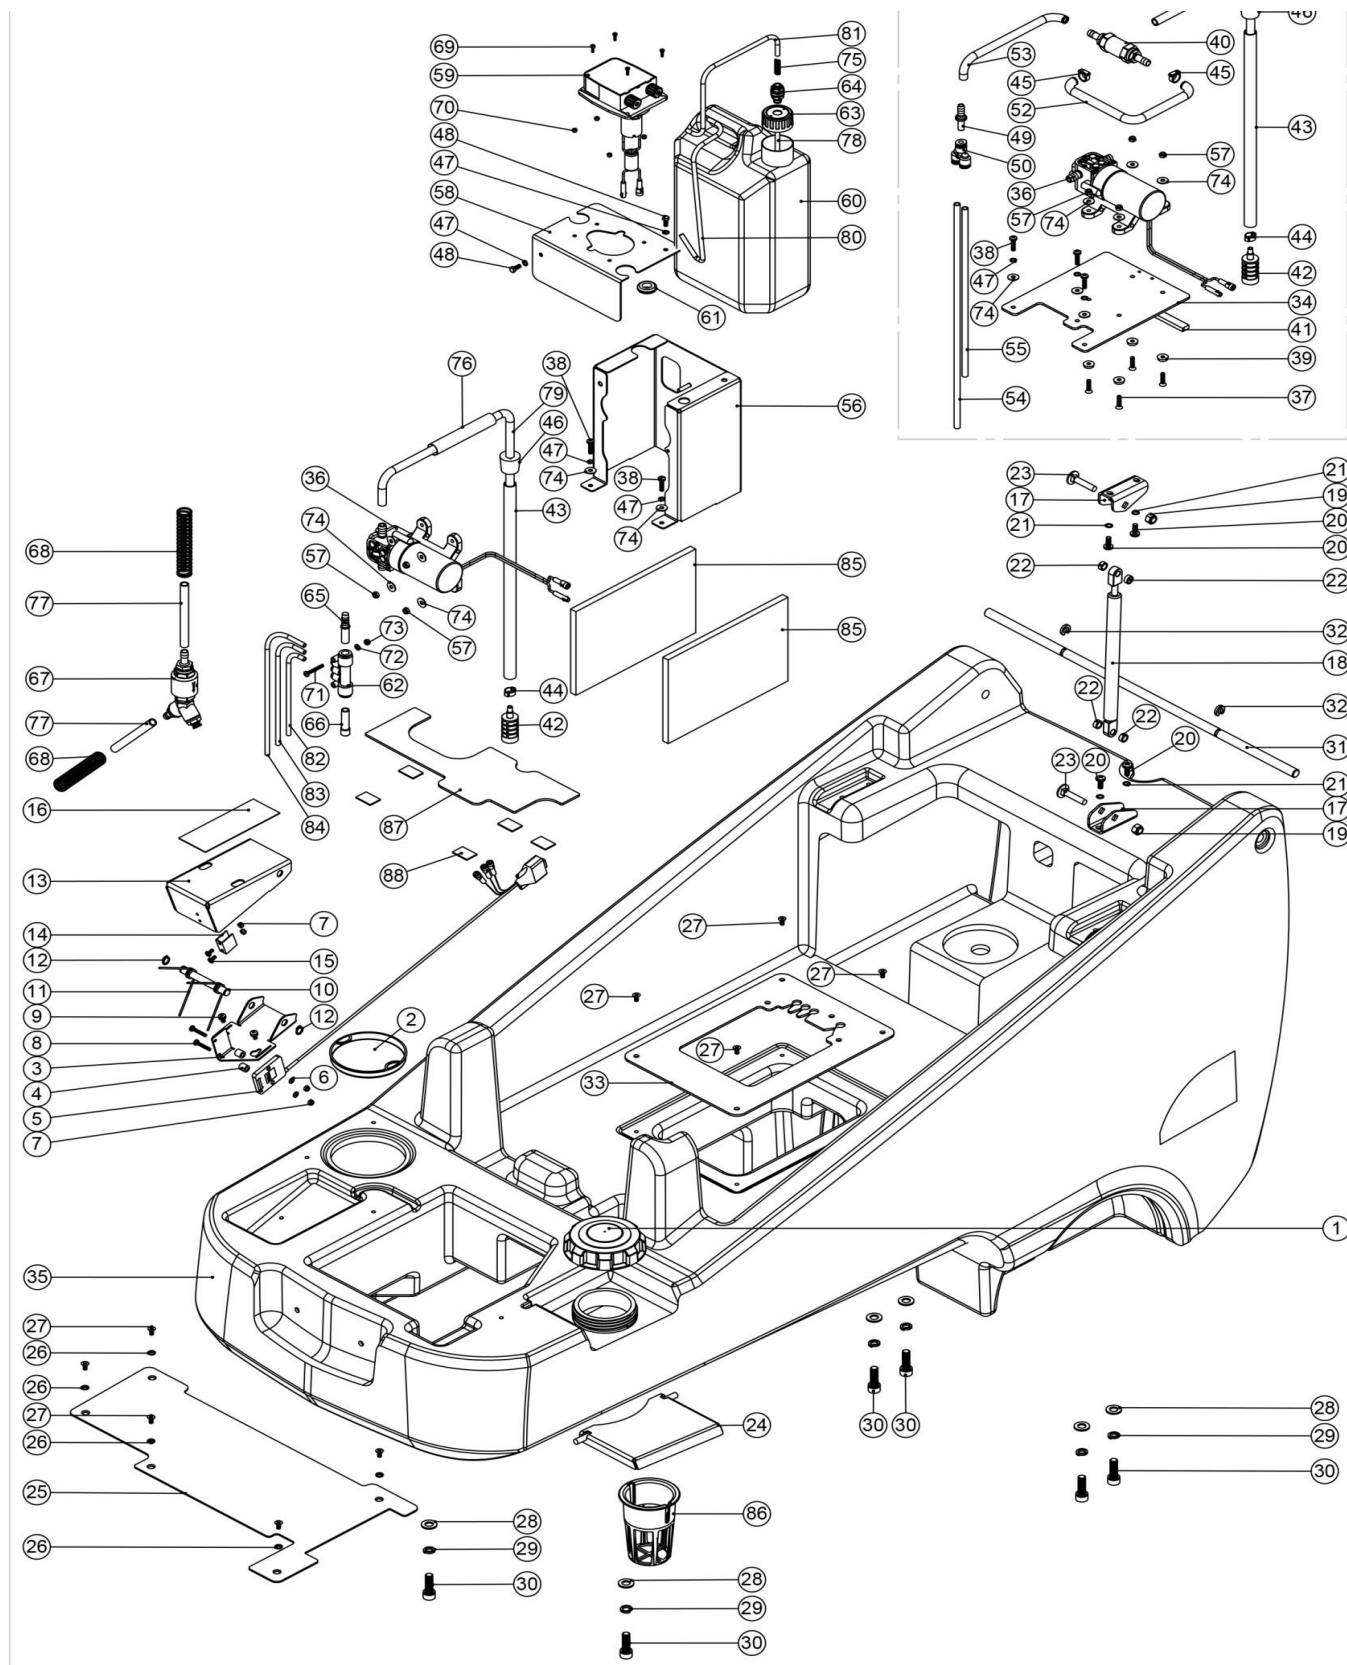

54	391504	Nylonschlauch 6mm x 800mm (nur TRO)
55	391503	Nylonschlauch 6mm x 600mm (nur TRO)
56	304508	Pumpengehäuse TTV678/TRO650
57	291035	VA-Selbstsichernde Mutter M5
58	404200	Pumpengehäuse Deckel TTV678/TRO650
59	321663	Reinigungsmittelpumpe TTV-678 (nur TTV)
60	208320	5 Liter Reinigungsmittelkanister für TTV (nur TTV)
61	219735	Gummiring (nur TTV)
62	208031	3-Wege-Verteiler TTV (nur TTV)
63	303827	Schraubkappe Chemietank TTV (nur TTV)
64	208032	Schlauchverbinder Ø6mm TTV (nur TTV)
65	208035	Verbinder 10mm x 8mm (nur TTV)
66	208034	Blindstopfen Vario Pumpe (nur TTV)
67	208118	Rückschlagventil und Verteilerset für TTV (nur TTV)
68	219333	Druckfeder (nur TTV)
69	219236	Schraube M3 x 10 mm (nur TTV)
70	219070	Sicherungsmutter M 3, verzinkt (nur TTV)
71	219913	VA - Schraube M4 x 30 POZI (nur TTV)
72	219688	VA - Unterlegscheibe M 4 Form A (nur TTV)
73	219687	VA - Sicherungsmutter M 4 (nur TTV)
74	219644	VA - U-Scheibe M 5 Form G (groß) (nur TTV)
75	208880	25mm Druckfeder (nur TTV)
76	208094	Rohr für Frischwasserschlauch (nur TTV)
77	391513	Silikonschlauch 8mm innen Ø x 3,2mm, 110mm lang (nur TTV)
78	391358	flexibler Nylonschlauch 315mm lang, 4mm InnenØ, OD 6mm (nur TTV)
79	391514	Kunststoffschlauch 1200mm (nur TTV)
80	391516	flexibler Nylonschlauch innenØ 4mm x außenØ 6mm, 330mm lang (nur TTV)
81	391516	flexibler Nylonschlauch innenØ 4mm x außenØ 6mm, 330mm lang (nur TTV)
82	391517	flexibler Nylonschlauch innenØ 4mm x außenØ 6mm, 610mm lang (nur TTV)
83	391518	flexibler Nylonschlauch innenØ 4mm x außenØ 6mm, 720mm lang (nur TTV)
84	391519	flexibler Nylonschlauch innenØ 4mm x außenØ 6mm, 840mm lang (nur TTV)
85	208645	Abstandhalter Schaumstoff (nur TTV)
86	208790	Frischwasserfilter
87	392463	TTV 678 Kunststoffabdeckung, 3mm (nur TTV)
88	280022	Polster Doppelseitig TTV 678 (nur TTV)