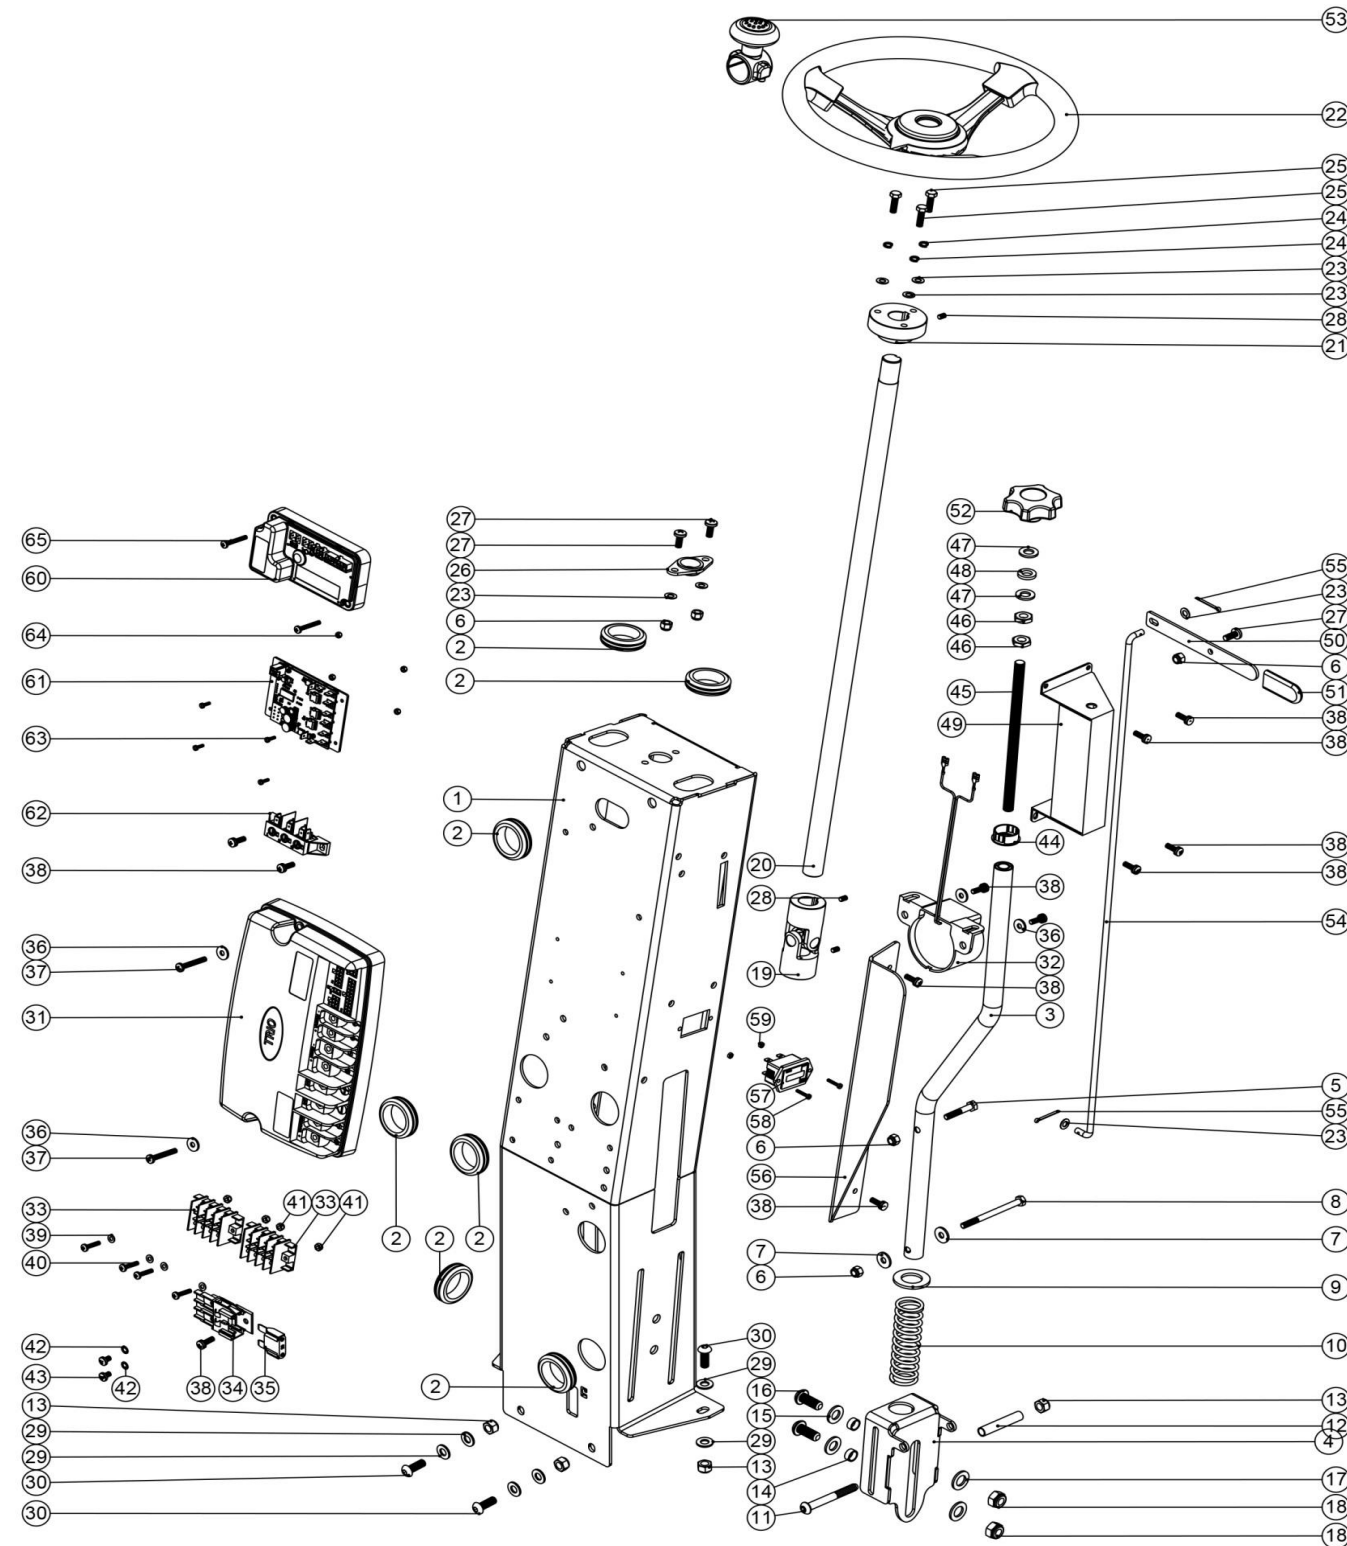

Lenksäule und Steereinheit

Zeichnungsnummer DRW-1036-A05 vom 28.03.2014

NB: FOR WIRING SEE DRAWING: WD-0359, DRW-15631, DRW-13416, DRW-14741

Pos.	Artikel - Nr.	Bezeichnung
1	404046	Lenksäulengehäuse, Lackierung anthrazit
2	208029	Schutztüle
3	303817	Gestänge für Bürstenanpressdruckverstellung
4	329864	Gleitbock für Bürstenanpressdruckverstellung
5	219064	Sechskantschraube mit Schaft, M 6 x 35, verzinkt
6	219088	Sicherungsmutter verz. M 6
7	219008	U-Scheibe M 6, Form G, verzinkt
8	219915	VA - Sechskantschraube M 6 x 80 mm
9	219949	Unterlegscheibe M 20 Form A
10	208016	Druckfeder
11	219806	Linsenschraube-Innensechskant M 8 x 70, mit Gewinde bis zum Kopf, verzinkt
12	391199	VA - Rohr 54 mm lang x 10 mm Ø
13	219078	Sicherungsmutter M 8, verzinkt
14	303812	VA - Abstandsröhrchen
15	219012	U-Scheibe M 10, Form E, verzinkt
16	219910	VA - Linsenschraube mit Innensechskant M 10 x 25
17	219911	Plastik Unterlegscheibe
18	219649	Sicherungsmutter M 10
19	206936	Kardangelenk zur Lenksäule für TTV
20	206940	Lenksäule
21	206960	Lenkradsitz TTV
22	206961	Lenkrad TTV
23	219007	U-Scheibe M 6, Form B, verzinkt
24	219549	Federring M 6, verzinkt
25	219455	M6.20MM LG.HEX.SCREW.Z/PL
26	208110	Lager für Lenkung TTV678/TRO650
27	219618	VA - Kreuzschlitzschraube M 6 x 16
28	219784	Madenschraube M 5 x 8
29	219010	U-Scheibe M 8, Form A, verzinkt
30	219658	Linsenschraube mit Innensechskant M 8 x 22, verz. (Pressenhebel)
31	208169	"Zentrale Steereinheit ""Trio"" für TTV (Elektronik) ab KW3/2009" Version.04
32	321407	Hupe
33	221095	Klemmleiste 4-polig mit je 6 Anschlüssen
34	230102	Sicherungsunterteil für Flachsicherung
35	221091	Flachsicherung 20A TTV (gelb)
36	219005	U-Scheibe M 5, Form G, verzinkt
37	220033	Kreuzschlitzschraube M 5 x 35, verzinkt
38	219045	Kreuzschlitzschraube M 5 x 16 mit Sicherungsscheibe, verzinkt
39	219206	U-Scheibe M 4 Form A, verzinkt
40	21990V	Schraube M4 x 20 mm POZI
41	219083	Sicherungsmutter verz. M 4
42	219016	Fächerscheibe M 5
43	219864	Kreuzschlitzschraube M 5 x 8, verzinkt
44	208021	Buchse 19mm
45	219969	VA-Gewindestange M10 X 1.5mm x 190mm
46	219951	VA-Halbmutter (A4) M10
47	219449	U-Scheibe M 10 Form A
48	219964	Nylonscheibe 18mm Außenø 10,4mm Innenø 3mm dick
49	329863	Abdeckhaube Bürstenanpressdruck
50	329850	Bürstendeckhebel TTV
51	391226	Überzug für Bürstendeckhebel TTV
52	208354	Rändelmutter M 10
53	208104	Lenkrad Drehknopf für TTV