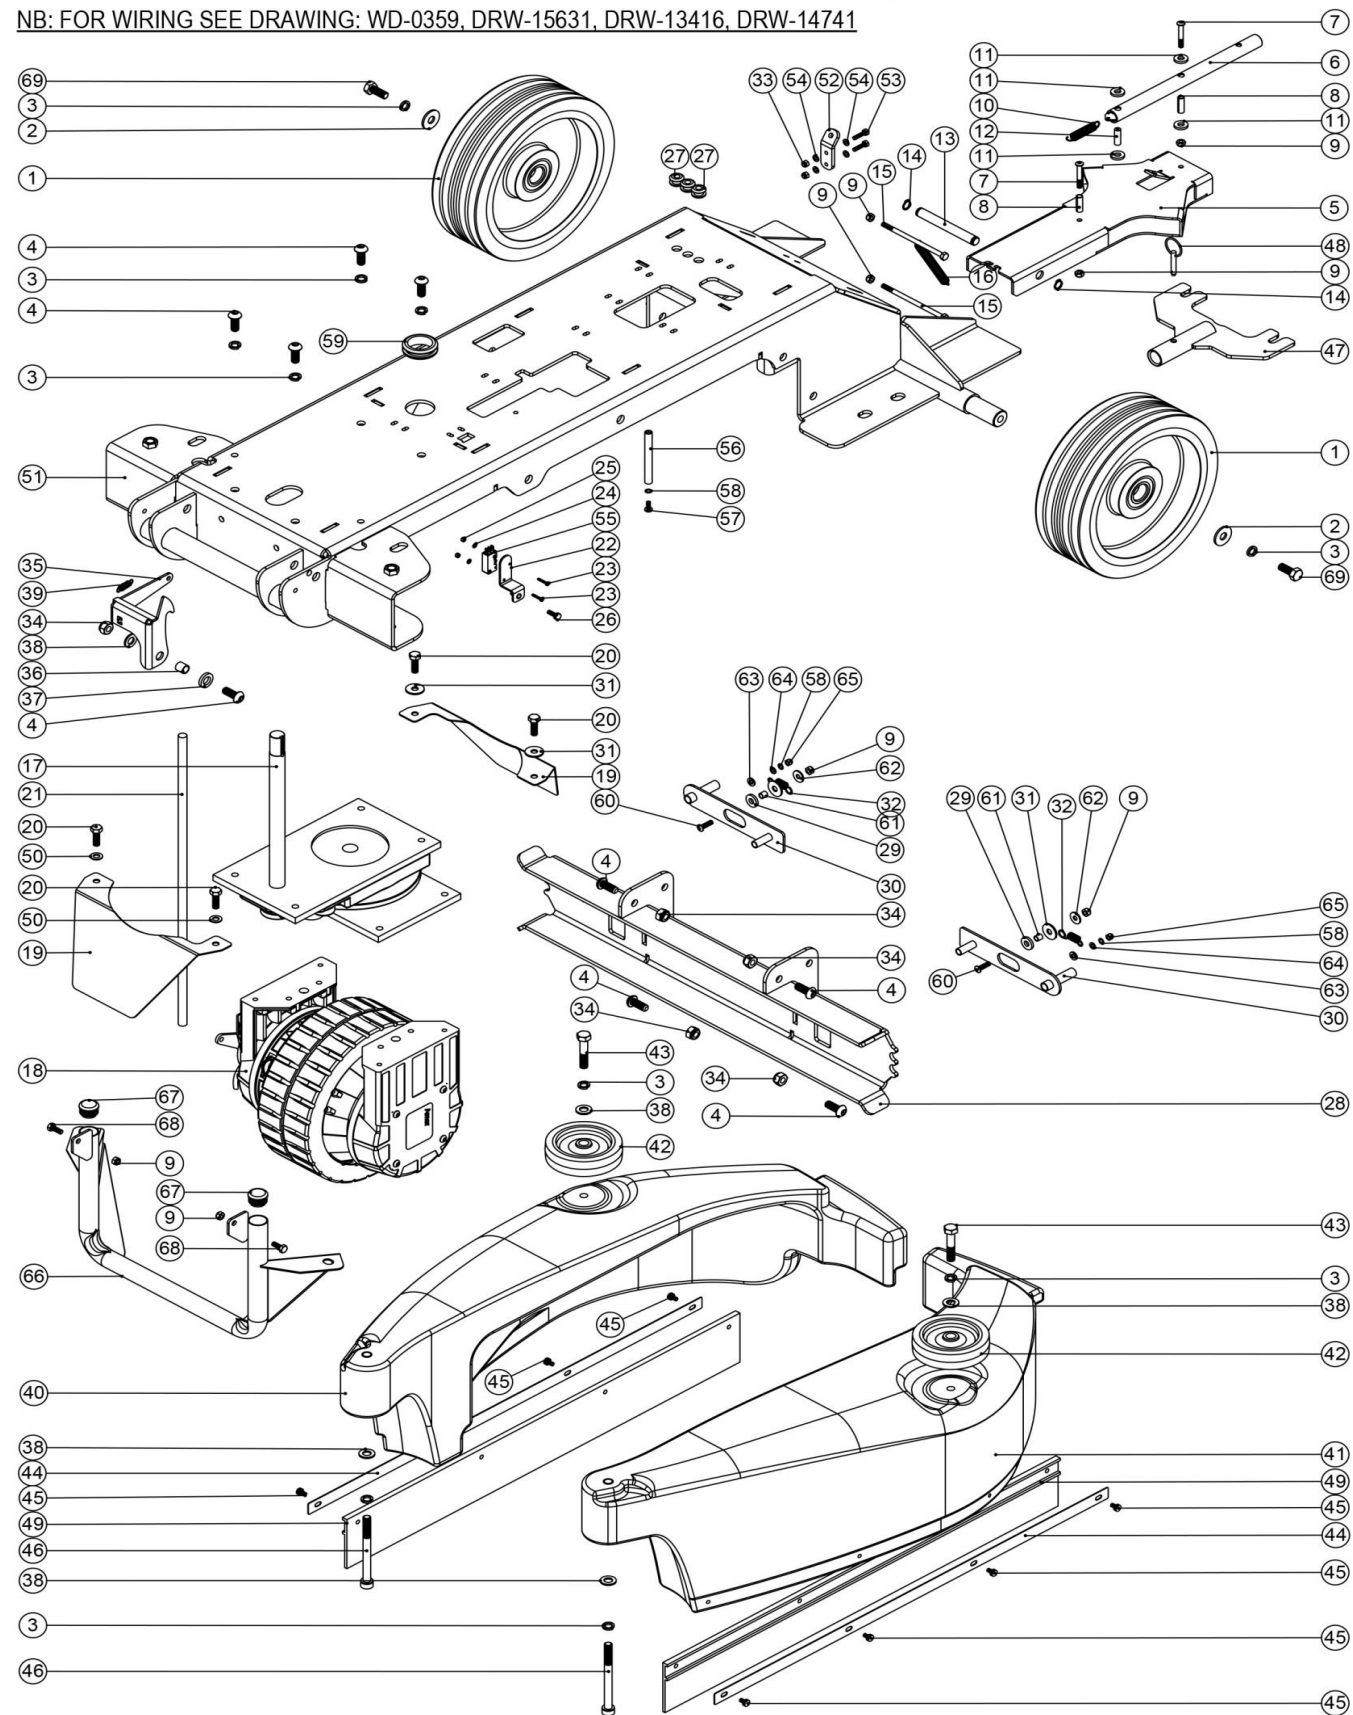

Baugruppe Chassis TRO

Zeichnungsnummer DRW-1034-A04 vom 09.07.2015

NB: FOR WIRING SEE DRAWING: WD-0359, DRW-15631, DRW-13416, DRW-14741

Pos. Artikel - Nr. Bezeichnung

1	206939	Hinterrad 254mm für TTV
2	219948	Unterlegscheibe M 10
3	219349	Federring M 10 verzinkt
4	219910	VA - Linsenschraube mit Innensechskant M 10 x 25
5	303797	Hubrahmen vom Abstreifer TTV-678
6	303799	Rohr für Abstreifer TTV-678
7	219807	Linsenschraube mit Innensechskant M 6 x 40, verzinkt
8	206954	VA-Abstandrolle 6mm x 24mm
9	219642	VA - Sicherungsmutter M 6
10	206955	Rückstellfeder TTV
11	206964	Nylon-Gleitscheibe
12	206963	Nylon-Abstandrolle
13	206965	Drehachse
14	219345	Sicherungsring 12 mm für Wellen (DIN 471)
15	219945	Sechskantschraube M 6 x 110 mm
16	20695V	VA-Feder
17	206928	Lenkung Baugruppe TTV
18	321450	Fahrmotor + Bremsenbaugruppe für TTV678 / TRO650
19	329852	Spritzschutz für TTV Fahrtrieb
20	219092	Sechskantschraube M 8 x 25
21	208091	Polyester versiegelte Stange 15 x 500 mm
22	303841	Auflagewinkel für Mikroschalter
23	219038	Zylinderkopfschraube M 3 x 16, verzinkt
24	219237	Unterlegscheibe M 3 Form A
25	219070	Sicherungsmutter M 3, verzinkt
26	219045	Kreuzschlitzschraube M 5 x 16 mit Sicherungsscheibe, verzinkt
27	229025	Gummilager für NPR/ NMD/ NUF/TT/TTV
28	304457	Sockelkanal mit Rastung für Bürstendeckverstellung Für TRO
29	219959	Unterlegscheibe Kunststoff M 8
30	304458	Ausleger für Einstellvorrichtung TRO Rechts
####	304459	Ausleger für Einstellvorrichtung TRO Links
31	219716	VA - Unterlegscheibe M 8 Form G
32	208079	Zugfeder für seitliche Ausleger zur Arbeitsbreitenregulierung TTV
33	219076	Sicherungsmutter M 5, verzinkt
34	219649	Sicherungsmutter M 10
35	329849	Bürstendeck Sperrklinke
36	303810	VA - Rohr 12,7 mm Ø innen x 18 mm Ø außen x 12,5 mm Länge
37	229346	Distanzstück
38	219012	U-Scheibe M 10, Form E, verzinkt
39	208019	Feder für Sperrklinke (TTV-678 Bürstendeck)
40	229834	Bürstendeck Seitenabdeckung rechts für TTV-678
41	229835	Bürstendeck Seitenabdeckung links für TTV-678
42	329187	Rad 100mm z.B. TT/TTB 3450/4500, TTV
43	219968	Sechskantschraube M 10 x 50 mm
44	329843	Haltestreifen für Spritzschutzhürze TTV 678
45	219047	Kreuzschlitzschraube M 5 x 10 mit Sicherungsscheibe, verzinkt
46	219967	Zylinderkopfschraube M 10 x 110 mm
47	303795	Schnellspanhalterung Abstreifer TTV 678, TRO650 und TTB-6652 Traktion (gerade)
48	206953	Splint für Aluminiumabstreifer
49	206947	Spritzschutzhürze für TTV
50	219578	VA - U-Scheibe M 8 Form A
51	404038	Chassis
52	404195	Halterung Seilzug