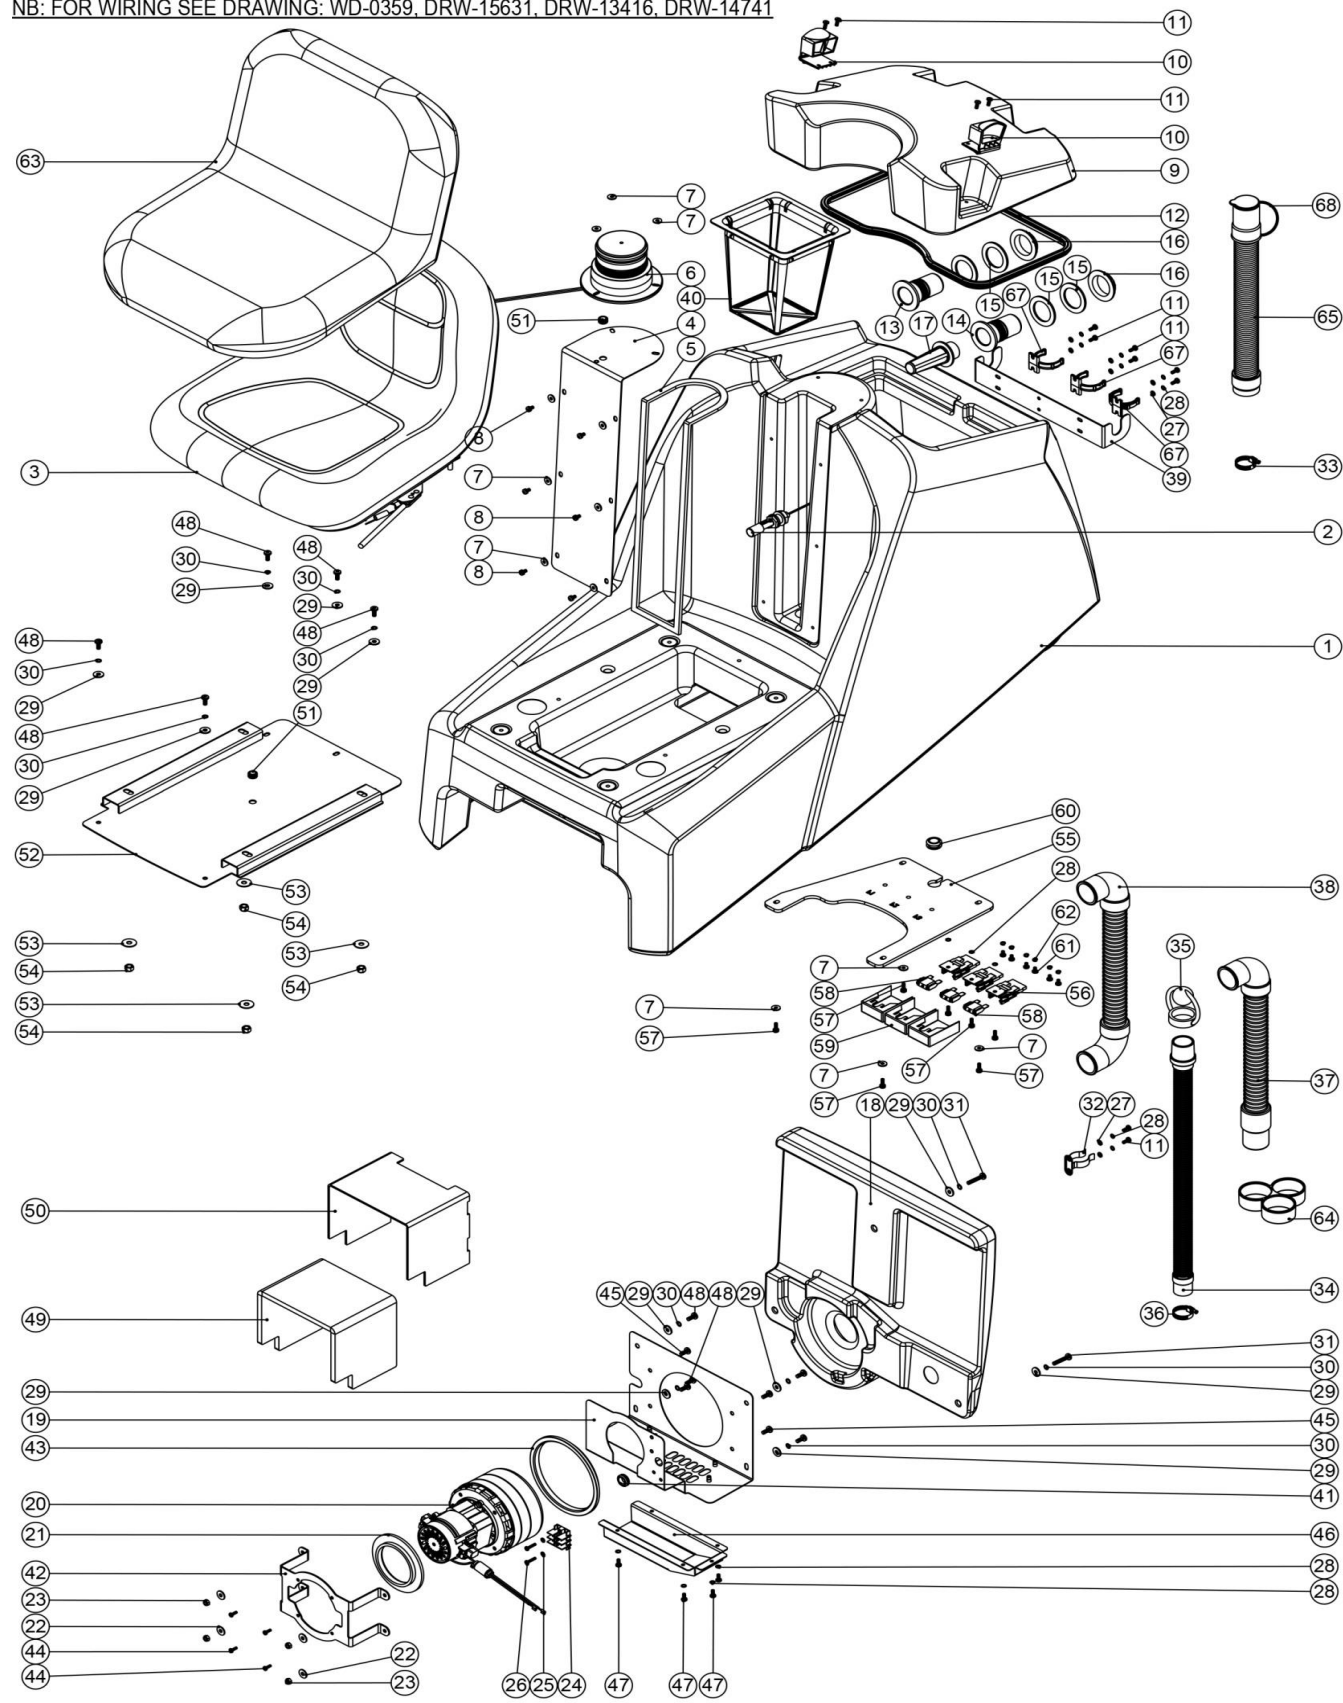

50	392019	Geräuschdämmung Abdeckung TTV
51	219680	Gummitülle
52	404194	Montageplatte Fahrersitz TTV, grau lackiert
53	221154	U-Scheibe M 8 Form C, verzinkt
54	219078	Sicherungsmutter M 8, verzinkt
55	304477	Montageplatte Sicherungshalter TRO
56	230102	Sicherungsunterteil für Flachsicherung
57	219045	Kreuzschlitzschraube M 5 x 16 mit Sicherungsscheibe, verzinkt
58	221047	Flachsicherung 40A (orange)
59	208802	Sicherungshalter TTV
60	208143	20 mm GRO mmET x 6 mm
61	219864	Kreuzschlitzschraube M 5 x 8, verzinkt
62	219648	VA - Federring M 5
63	280001	Sitzpolster TTV
64	237718	Schlauchführung
65	280018	Ablaufschlauch 35mm Ø ausziehbar mit Verschlusskappe
66	900903	Schlauchverschluss für 35 - 38 mm Stretchschlauch
67	237754	Schlauchclip 35 - 38 mm