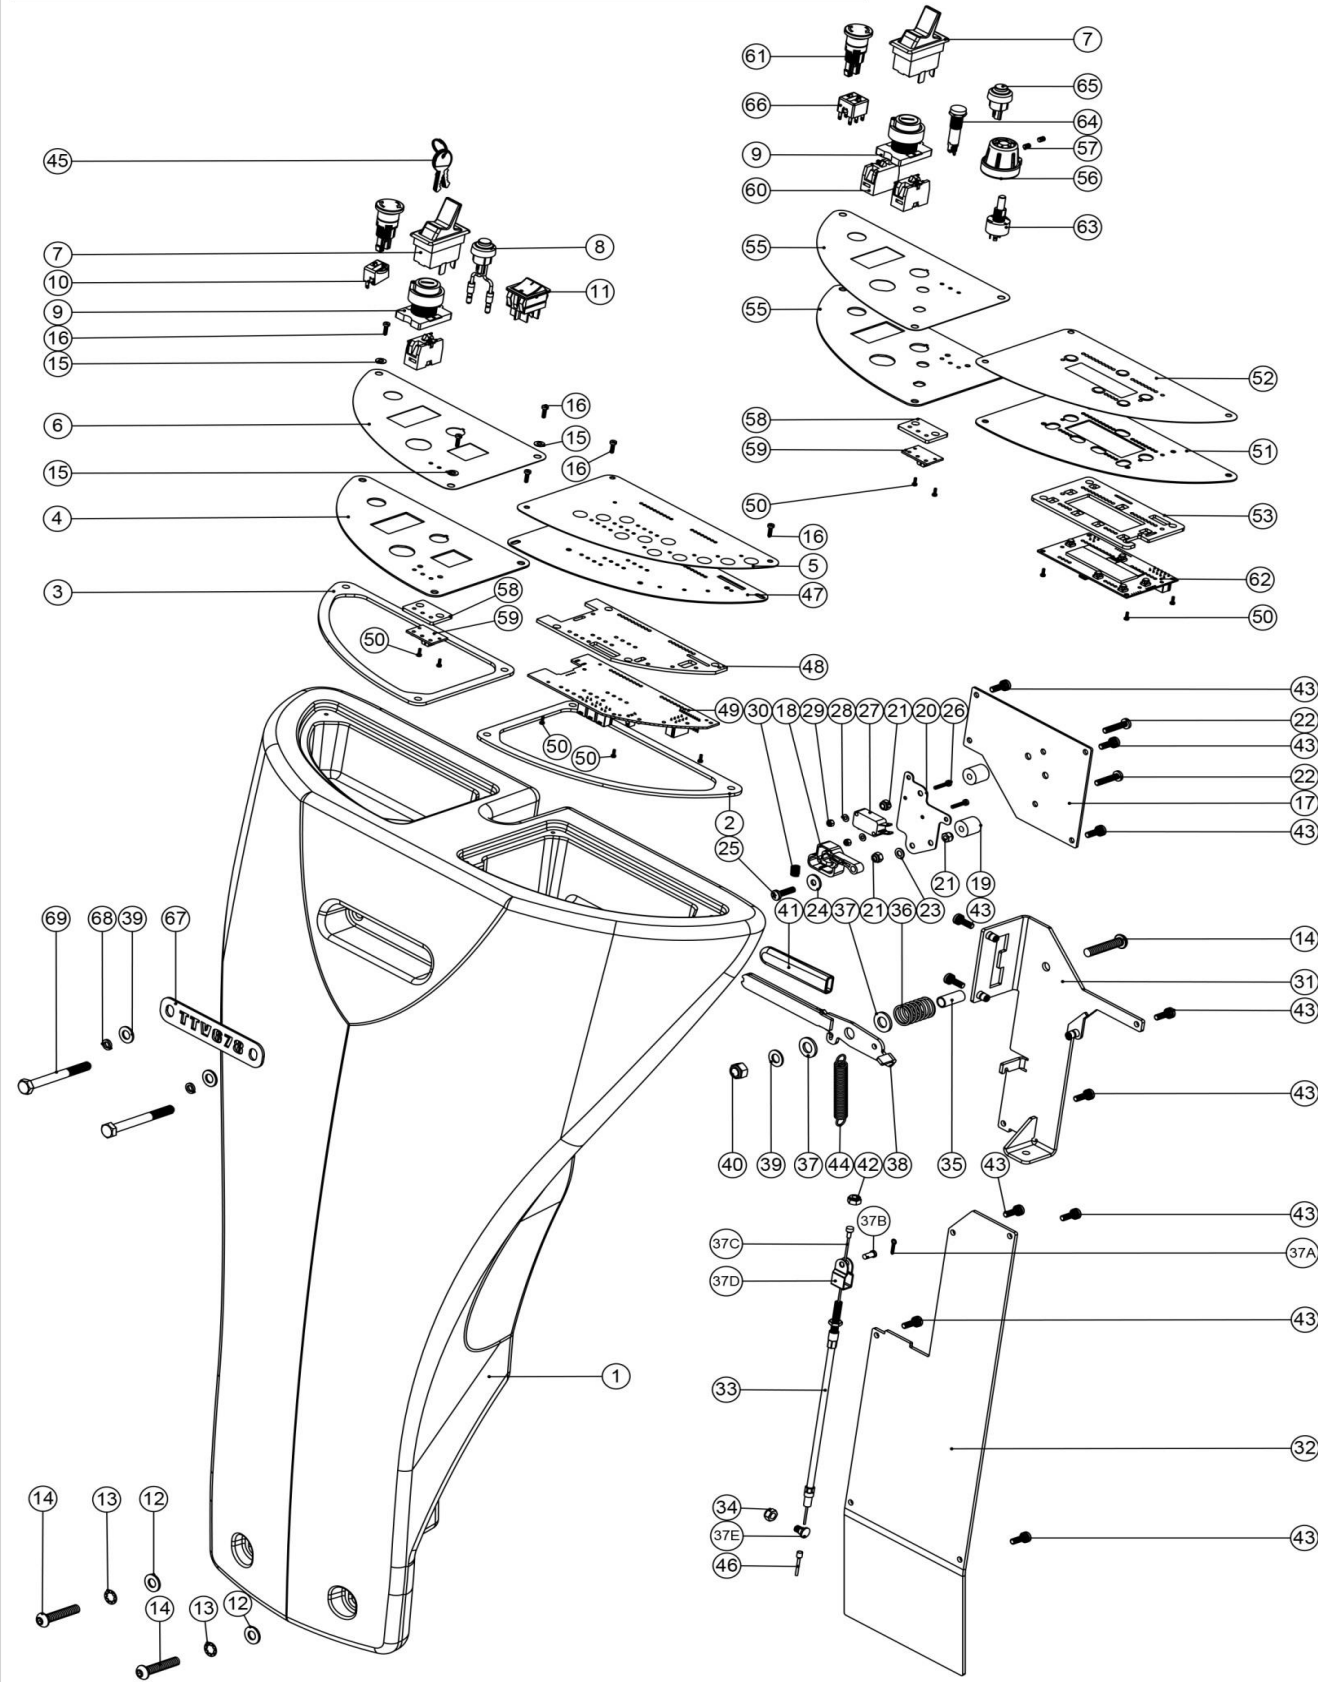

1	208151	Antriebsritzel
2	208152	Steuerkette Lenkgetriebe TTV
3	208153	Kettenschloss Lenkgetriebe TTV

NB: FOR WIRING SEE DRAWING: WD-0359, DRW-15631, DRW-13416, DRW-14741

Pos. Artikel - Nr. Bezeichnung

1	229858	Lenksäulenverkleidung vorn TTV/TRO
2	208096	Elektronikdichtung TTV
3	208097	Dichtung für Bedienerfeld Schalter (rechts) TTV
####	310062	Elektronik (Lenksäule links)-Umbausatz (MK3) für SN ab 0903...
####	310043	Elektronik-Umbausatz für TTV für SN 0903... und größer
####	310042	Elektronik-Umbausatz für TTV - MK 1 (gebaut vor 12.Jan.2009)
4	304509	Befestigungsplatte Schalter mit Ladeanzeige TTV678
####	429116	Befestigungsplatte Schalter rechts für TTV-678
5	208048	Elektronikabdeckung Bedienerfeld links TTV
6	208833	Schalterfeldabdeckung mit Ladeanzeige rechts
####	208128	Schalterfeldabdeckung rechts
7	206933	Fahrtrichtungsschalter TTV
8	321449	Druckschalter Hupe TTV
9	208138	Schlüsselschalter mit 2 Schlüsseln für TTV
10	208095	Kontaktblock für Notausschalter TTV
11	220843	Einbauswitcher blau
12	219010	U-Scheibe M 8, Form A, verzinkt
13	219018	Fächerscheibe M 8
14	219865	Linsenschraube mit Innensechskant M 8 x 40 mit Gewinde bis zum Kopf, verz.
15	219688	VA - Unterlegscheibe M 4 Form A
16	219236	Schraube M3 x 10 mm
17	404050	Montageplatte groß, schwarz lackiert
18	227587	Mittlerer Schalthebel im Deichselkopf z.B. NS. / TT / TTB
19	219587	Nylon-Distanzstück ID 5,16mm, AD 15,39mm, 15,88mm lang
20	329831	Montageplatte für Mikroschalter TTV678
21	219076	Sicherungsmutter M 5, verzinkt
22	219575	VA - Kreuzschlitzschraube M 5 x 25
23	219003	U-Scheibe M 5, Form A, verzinkt
24	219005	U-Scheibe M 5, Form G, verzinkt
25	219054	Kreuzschlitzschraube M 5 x 20, verzinkt
26	219500	VA - Schlitzschraube M 3 x 16
27	229483	Mikroschalter
28	219237	Unterlegscheibe M 3 Form A
29	219070	Sicherungsmutter M 3, verzinkt
30	219804	Schalterfeder
31	303790	Montageplatte zur Abstreiferhebelpatte, schwarz lackiert
32	329912	Lenksäulenabdeckung innen, unten
33	206959	Bowdenzug Komplettsset TTV
37A	208155	Splint
37B	208158	Kabel U Konsole TTV
37C	208154	Zugdraht Bowdenzug TTV
37D	208157	Haltebügel Bowdenzug TTV
37E	208156	Klemme Bowdenzug TTV
34	219853	VA-Sicherungsmutter
35	391191	VA - Buchse 10 mm x 8 mm x 24 mm
36	219592	Feder
37	219449	U-Scheibe M 10 Form A
38	303789	Abstreiferhebel TTV
39	219578	VA - U-Scheibe M 8 Form A
40	219078	Sicherungsmutter M 8, verzinkt
41	206991	Überzug für Abstreiferhebel TTV
42	219642	VA - Sicherungsmutter M 6
43	219045	Kreuzschlitzschraube M 5 x 16 mit Sicherungsscheibe, verzinkt