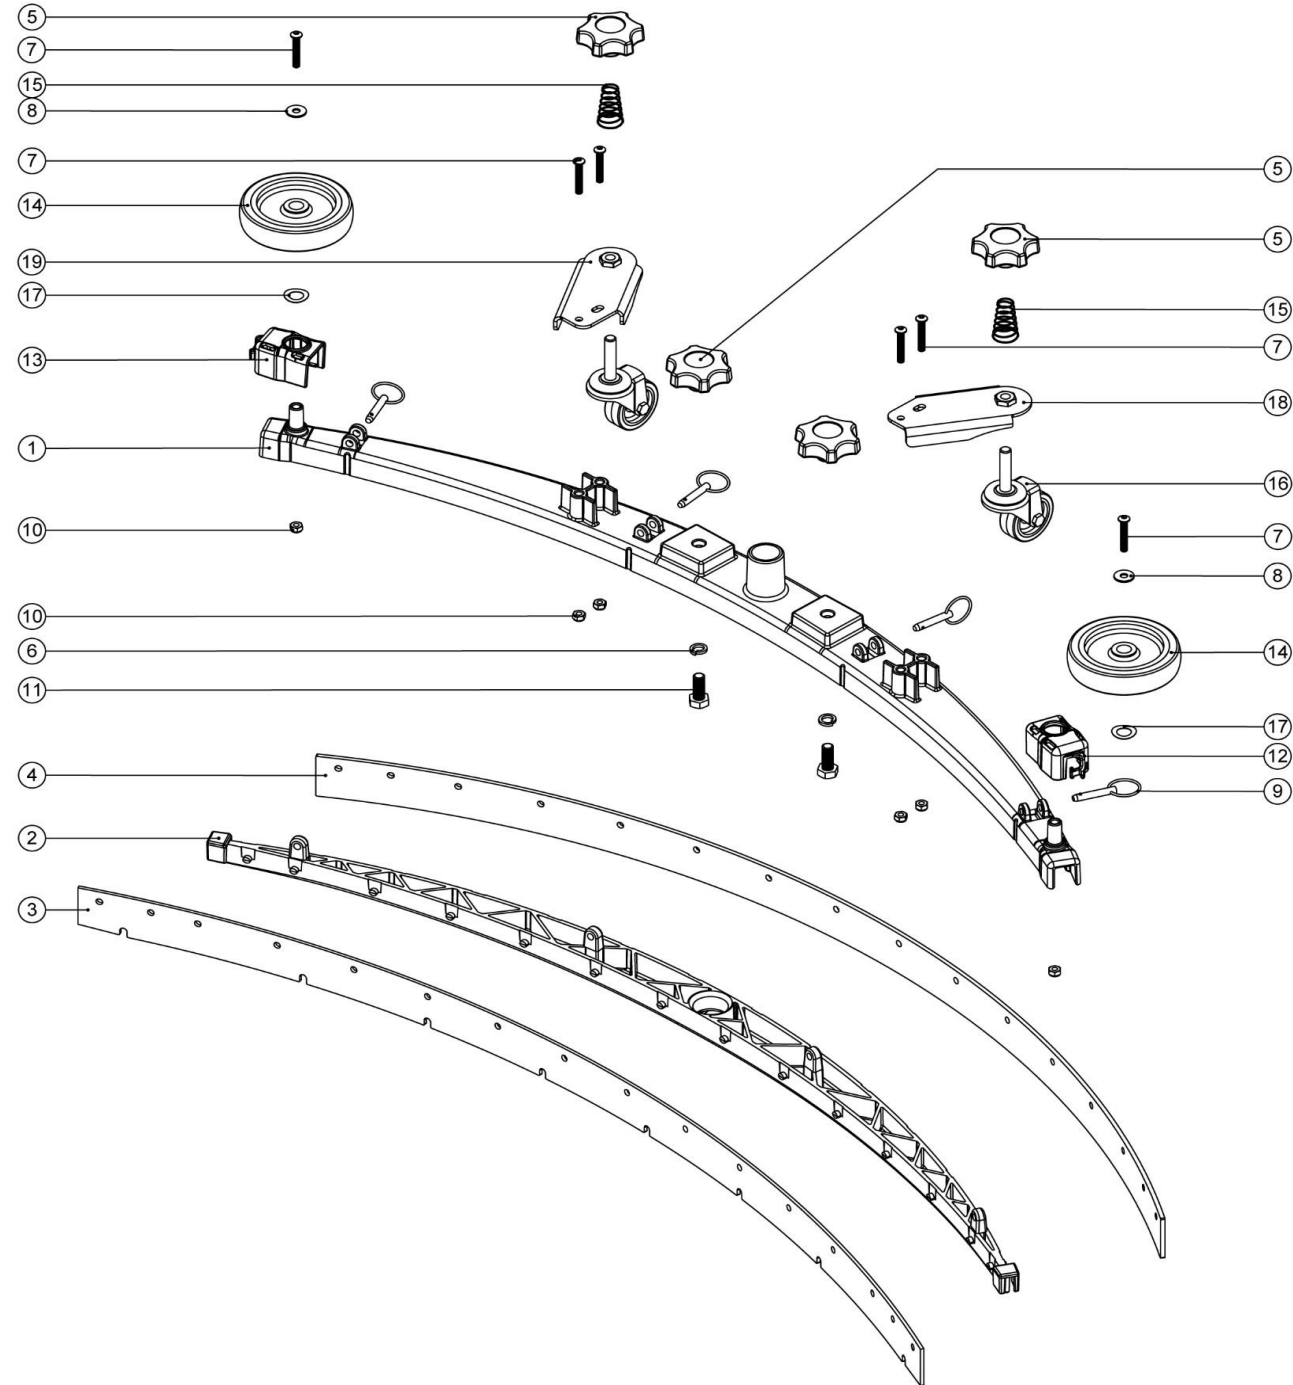

NB: FOR WIRING SEE DRAWING: N/A

Abstreifer 1053mm (38MM Schlauch)

Zeichnungsnummer DRW-18079-01 vom 07.10.2014

Pos. Artikel - Nr. Bezeichnung

1	208197	Abstreiferhalterung aus Aluminium, 850mm breit, für 38mm Schlauch
2	229988	Halteleiste für Gummilippen für Metallabstreifer 850mm
3	siehe Tabelle	
4	siehe Tabelle	
5	208354	Rändelmutter M10
6	219899	VA - Federring M 10
7	219933	VA - Linsenschraube mit Innensechskant M 6 x 35
8	219647	VA - U-Scheibe, groß M 6 Form G (6,4 x 25 mm)
9	206953	Splint für Aluminiumabstreifer
10	219642	VA - Sicherungsmutter M 6
11	219909	VA - Sechskantschraube M10 x 25mm
12	237322	Endkappe für Metallabstreifer rechts
13	237323	Endkappe für Metallabstreifer links
14	208796	Rad 100mm für Abstreifer
15	229175	Feder konisch
16	208497	Stützrad höhenverstellbar
17	219891	Wellenscheibe 13MM
18	304523	Halteplatte Stützrad rechts
19	304522	Halteplatte Stützrad links

Artikel - Nr. Bezeichnung

vorn	206949	PU-Gummilippe vorn (ca.1090 mm) für Abstreifer 850mm TTV/TT/TTB
vorn	208193	PU-Gummilippe vorn (ca.1090 mm) für 850mm-Abstreifer TTV
vorn	208194	Naturgummilippe rot, vorn (ca.1090 mm) für 850mm-Abstreifer TTV/TT/TTB
vorn	208969	Serilor-PU-Gummilippe grün vorn (ca.1090 mm) für 850mm-Abstreifer TTV/TT/TTB
hinten	206950	PU-Gummilippe hinten (ca.1120mm) für Abstreifer 850mm TTV/TT/TTB
hinten	208195	PU-Gummilippe hinten (ca.1120mm) für 850mm-Abstreifer TTV
hinten	208196	Naturgummilippe rot, hinten(ca. 1120mm) für 850mm-Abstreifer TTV/TT/TTB
hinten	208972	Serilor-PU-Gummilippe grün hinten (ca.1090 mm) für 850mm-Abstreifer TTV/TT/TTB