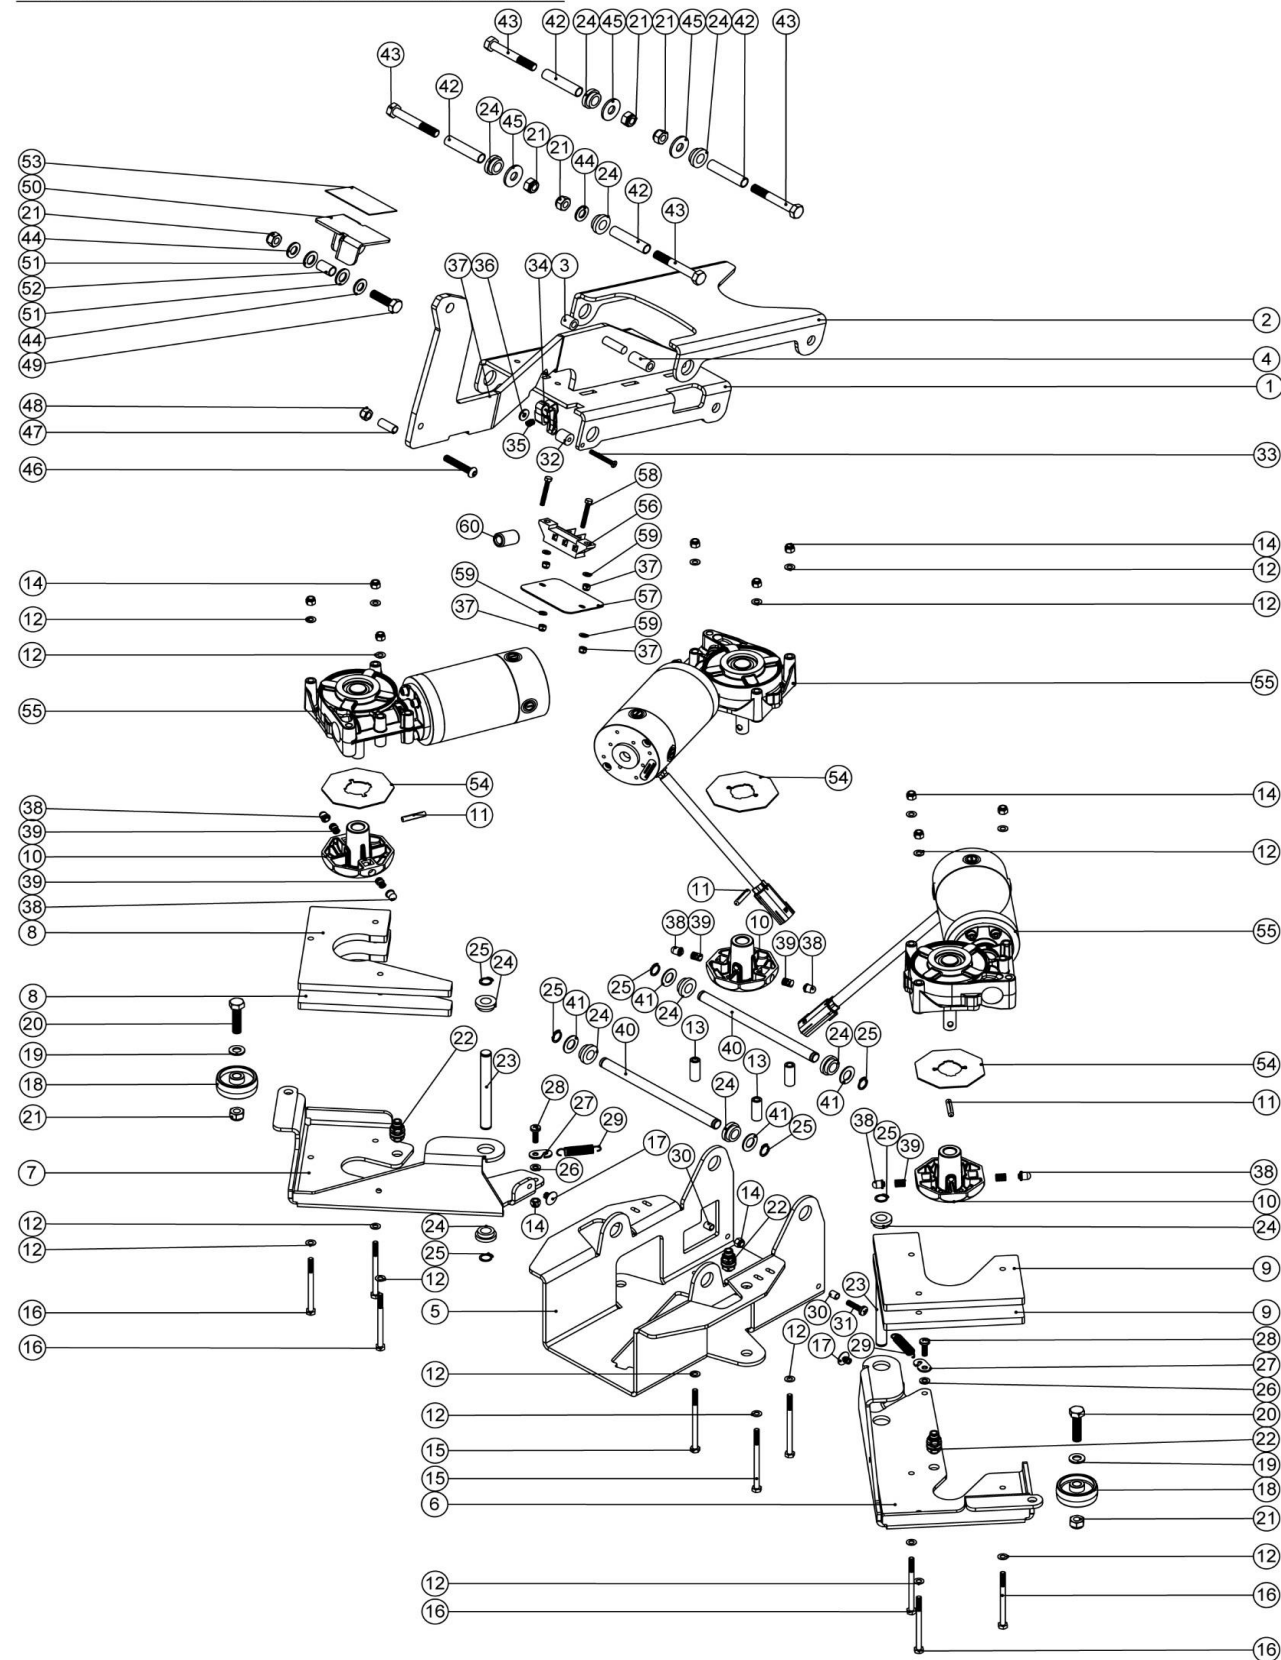

Bürstendeck & Pedal für Bürstendeck TTV678

Zeichnungsnummer DRW-EXP-1035-03 vom 16.06.2014

NB: FOR WIRING SEE DRAWING: WD-0359, DRW-15631

Pos. Artikel - Nr. Bezeichnung

1	404044	Fußpedalarm Bürstendeck TRO, grau lackiert
2	404045	Abdeckplatte Fußpedal Bürstendeck TRO, grau lackiert
3	391210	Kunststoffrohr 15MM X 8MM X 3.2MM
4	391211	Kunststoffrohr 30MM X 8MM X 3.2MM
5	404039	Bürstendeck Grundplatte TTV678, grau lackiert
6	404042	Ausleger links TTV678
7	404043	Ausleger rechts TTV678, grau lackiert
8	404037	Bürstendeckgewicht rechts TTV678
9	404036	Bürstendeckgewicht links TTV678
10	206966	Spannvorrichtung Bürste TTV
11	219523	Haltestift
12	219007	U-Scheibe M 6, Form B, verzinkt
13	206851	Abstandshülse Motor
14	219088	Sicherungsmutter verz. M 6
15	219534	Sechskantschraube M 6 x 90, verzinkt
16	219915	VA - Sechskantschraube M 6 x 80 mm
17	208024	Eindrückhaltepin
18	206712	Rad 50 mm Ø, schwarz (ab Jan. 06 beim Abstreifer TTB eingesetzt)
19	219449	U-Scheibe M 10 Form A
20	219589	Sechskantschraube mit Schaft M 10 x 40, verzinkt
21	219649	Sicherungsmutter M 10
22	208032	Schlauchverbinder Ø6mm TTV
23	206981	Steckachse Bürstendeck TTV678
24	208058	Kunststoff-Lagerführung
25	219151	Seegerring 13 mm
26	219493	Nylonscheibe M 6
27	329920	Klammer für Steckachse Bürstendeck TTV678
28	219701	VA - Kreuzschlitzschraube M 6 x 20
29	208050	Feder
30	219843	VA-Abstandhalter 9,5 mm lang, 6 mm Innendurchmesser
31	219056	Kreuzschlitzschraube M 6 x 25, verzinkt
32	219587	Nylon-Distanzstück ID 5,16mm, AD 15,39mm, 15,88mm lang
33	219376	Schraube M5 X 40MM POZI
34	227587	Mittlerer Schalthebel im Deichselkopf z.B. NS. / TT / TTB
35	219804	Schalterfeder
36	219005	U-Scheibe M 5, Form G, verzinkt
37	219076	Sicherungsmutter M 5, verzinkt
38	208135	Spannkugel TTV
39	206957	Spannfeder TTV
40	206980	Achse
41	219302	VA - U-Scheibe M 12 Form B
42	391194	Hülse Form A
43	219570	Sechskantschraube mit Schaft M 10 x 70, verzinkt
44	219012	U-Scheibe M 10, Form E, verzinkt
45	219948	Unterlegscheibe M 10
46	219822	VA - Linsenschraube M 8 x 45 mit Gewinde bis zum Kopf
47	391191	VA-Buchse 10MM X 8MM X 24MM
48	219078	Sicherungsmutter M 8, verzinkt
49	219341	Sechskantschraube M 10 x 35, verzinkt
50	329807	Scharnierbügel Fußpedal Bürstendeck TRO
51	219911	Plastik Unterlegscheibe
52	303811	VA-Achse
53	391221	Unterlage