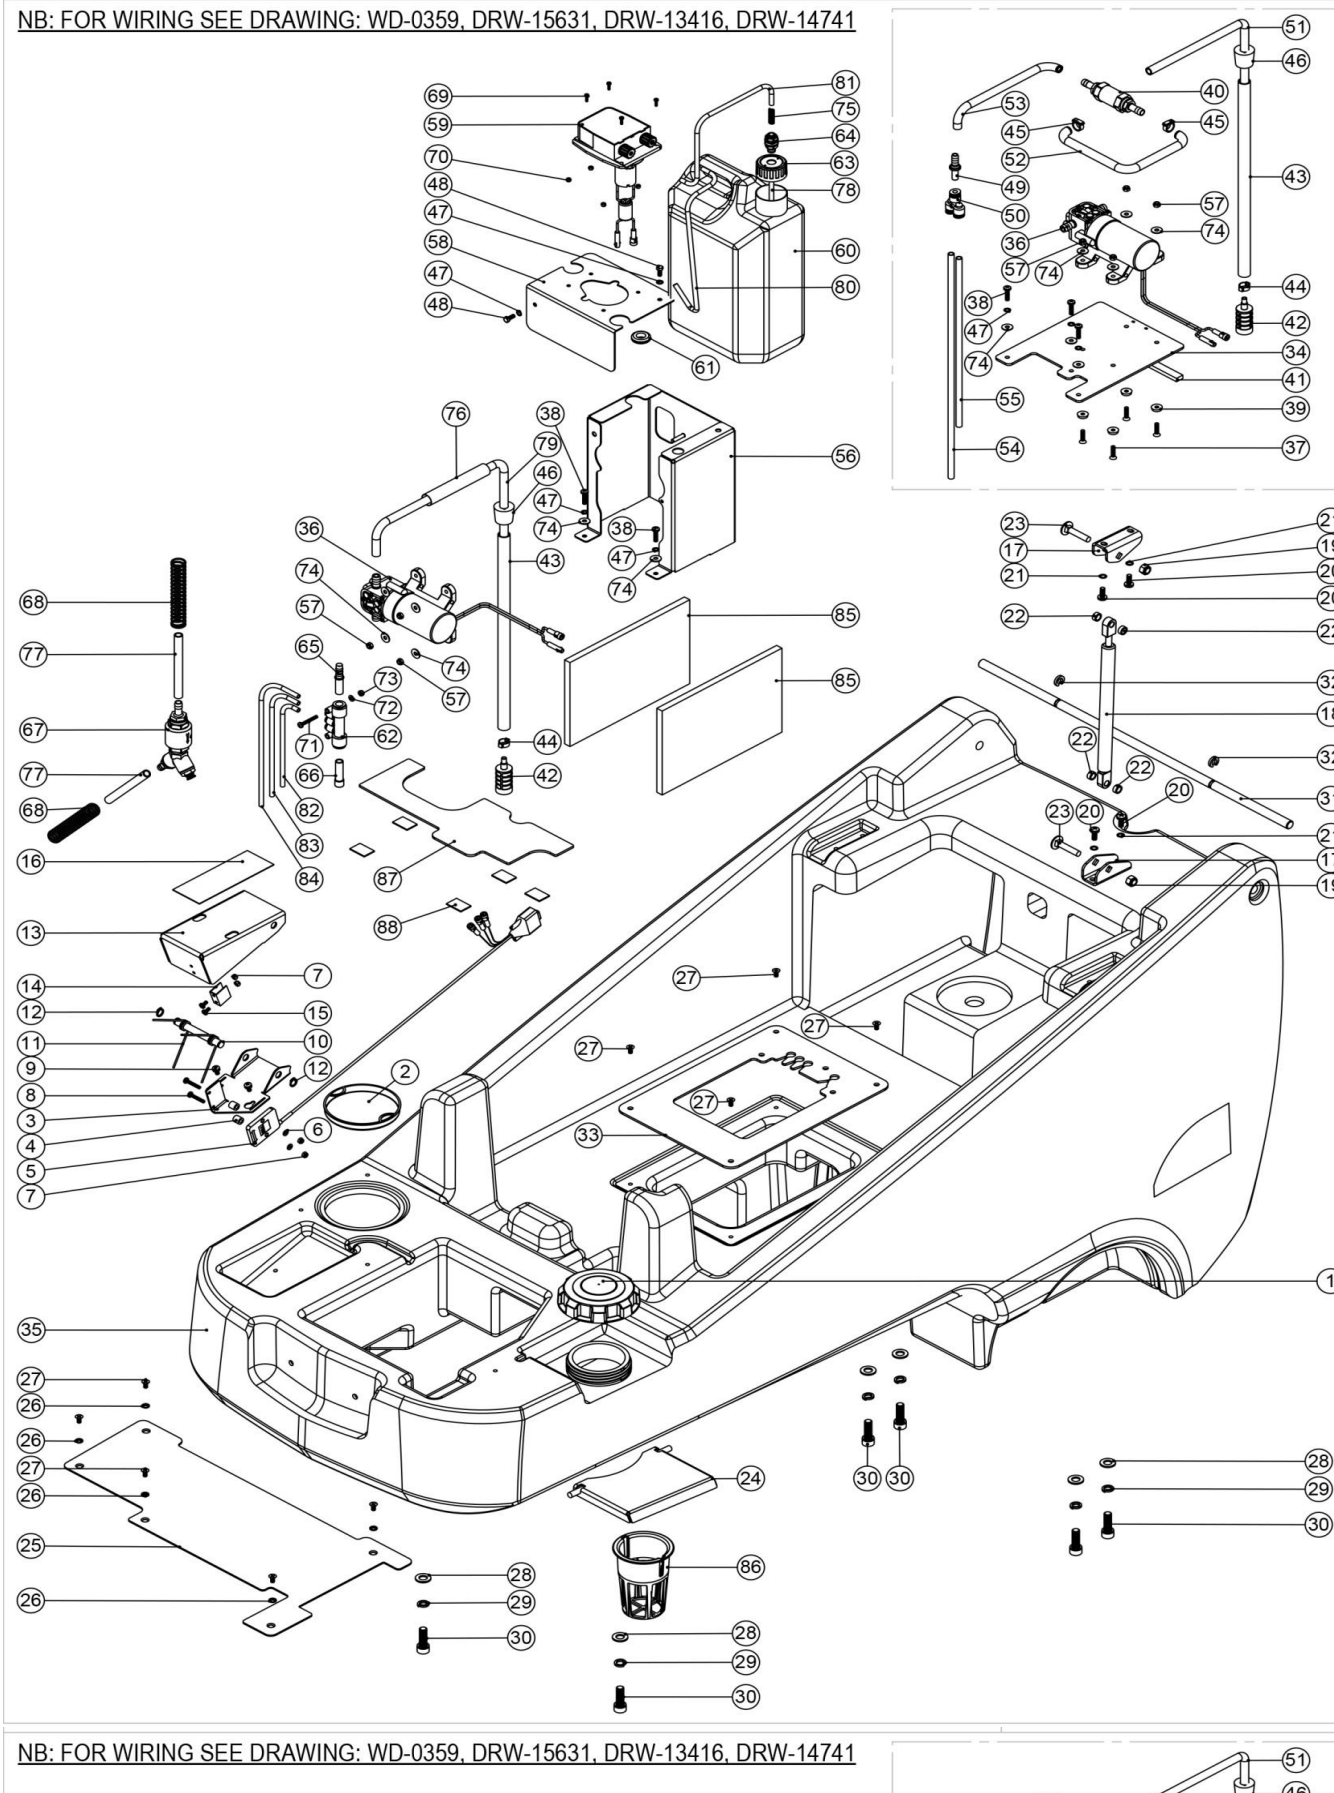

NB: FOR WIRING SEE DRAWING: WD-0359, DRW-15631, DRW-13416, DRW-14741

Pos. Artikel - Nr. Bezeichnung

1	208077	Kappe am Einfüllstutzen Frischwassertank TTV
2	219452	Verschlussstopfen weiß 100 mm
3	329841	Ramenplatte Fahrpedal CRO
4	219574	Nylon-Distanzstück
5	206905	Fahrhebelsensor am Gaspedal TTV
6	219206	U-Scheibe M 4 Form A, verzinkt
7	219083	Sicherungsmutter verz. M 4
8	219267	VA - Kreuzschlitzschraube M 4 x 25
9	219047	Kreuzschlitzschraube M 5 x 10 mit Sicherungsscheibe, verzinkt
10	208046	Achse Gaspedal TTV
11	208047	Torsionsfeder Gaspedal TTV
12	219586	Seegerring 10 mm
13	329840	Fahrpedal Oberteil CRO
14	404051	Haltelamelle für Fahrhebelsensor
15	219697	VA - Kreuzschlitzschraube M 4 x 8
16	391222	Auflage Gaspedal , rutschfest
17	392455	Gasdruckfeder/Halterung CRO
18	208042	Gasdruckfeder/Gasdruckdämpfer
19	219639	VA - Sicherungsmutter M 8
20	219618	VA - Kreuzschlitzschraube M 6 x 16
21	219544	Fächerscheibe M 6
22	291121	Kunststoffscheibe 8.2 mm x 12 mm x 5 mm
23	291120	VA - M8 x 40 Schlossschraube
24	303822	Abdeckkappe Einfüllstutzen
25	329839	Bodenplatte
26	219972	Fächerscheibe M 5
27	291008	VA - Senkkopfschraube mit Innensechskant M 5 x 10
28	219012	U-Scheibe M 10, Form E, verzinkt
29	219349	Federring M 10 verzinkt
30	219966	Gewindebuchse M10 X 30
31	208071	Halteachse für Schmutzwassertank TTV-678
32	208072	Plastik-Befestigungsring
33	304471	Grundplatte Pumpen
34	392340	Montageplatte Wasserpumpe (nurTRO)
35	237536	Frischwassertank TTV
36	323118	Wasserpumpe TRO
37	219331	Senkkopfschraube M 5 x 20, verzinkt
38	219571	VA - Schraube M 5 x 20
39	219573	Schrauben-Isolierstück
40	304484	Rückschlagventil und Verteilerset für TTV5565
41	212267	Moosgummidichtung 6 x 12mm Meterware !
42	208360	Ansaugfilter z.B. für TTV
43	208793	Rohr für Frischwasserschlauch TRO
44	219149	O-Klemme 9-11mm
45	208840	Schlauchklemme 12mm - 13.8mm
46	304491	Stopfen mit Schlauchdurchführung
47	291084	VA - Fächerscheibe M5
48	219498	VA-Schraube M5 12mm
49	206796	Schlauchanschluß (z.B. TTB-1840)
50	208851	Y-Verteiler
51	391497	Kunststoffschlauch 665mm
52	391494	Silikonschlauch 8mm x 370mm
53	391498	Silikonschlauch 8mm x 250mm

NB: FOR WIRING SEE DRAWING: WD-0359, DRW-15631, DRW-13416, DRW-14741