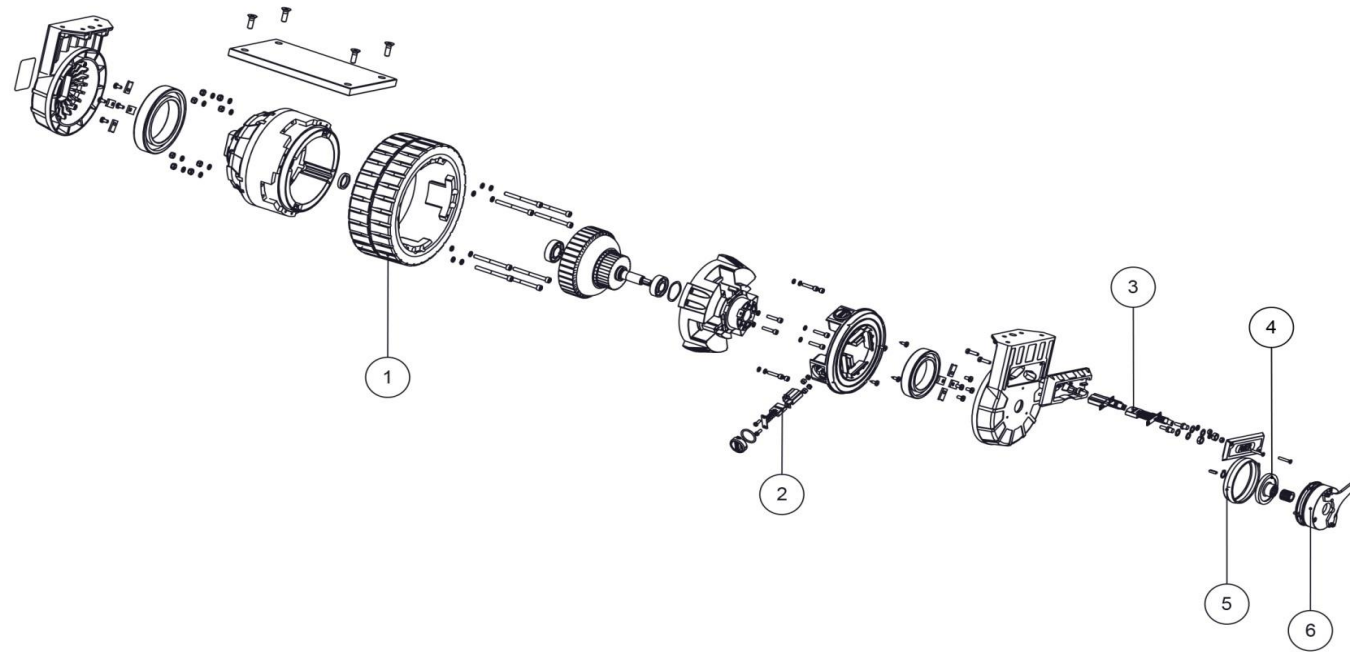

Baugruppe Fahrmotor und Bremse

Zeichnungsnummer DRW-1032-A03 vom 28.03.2014