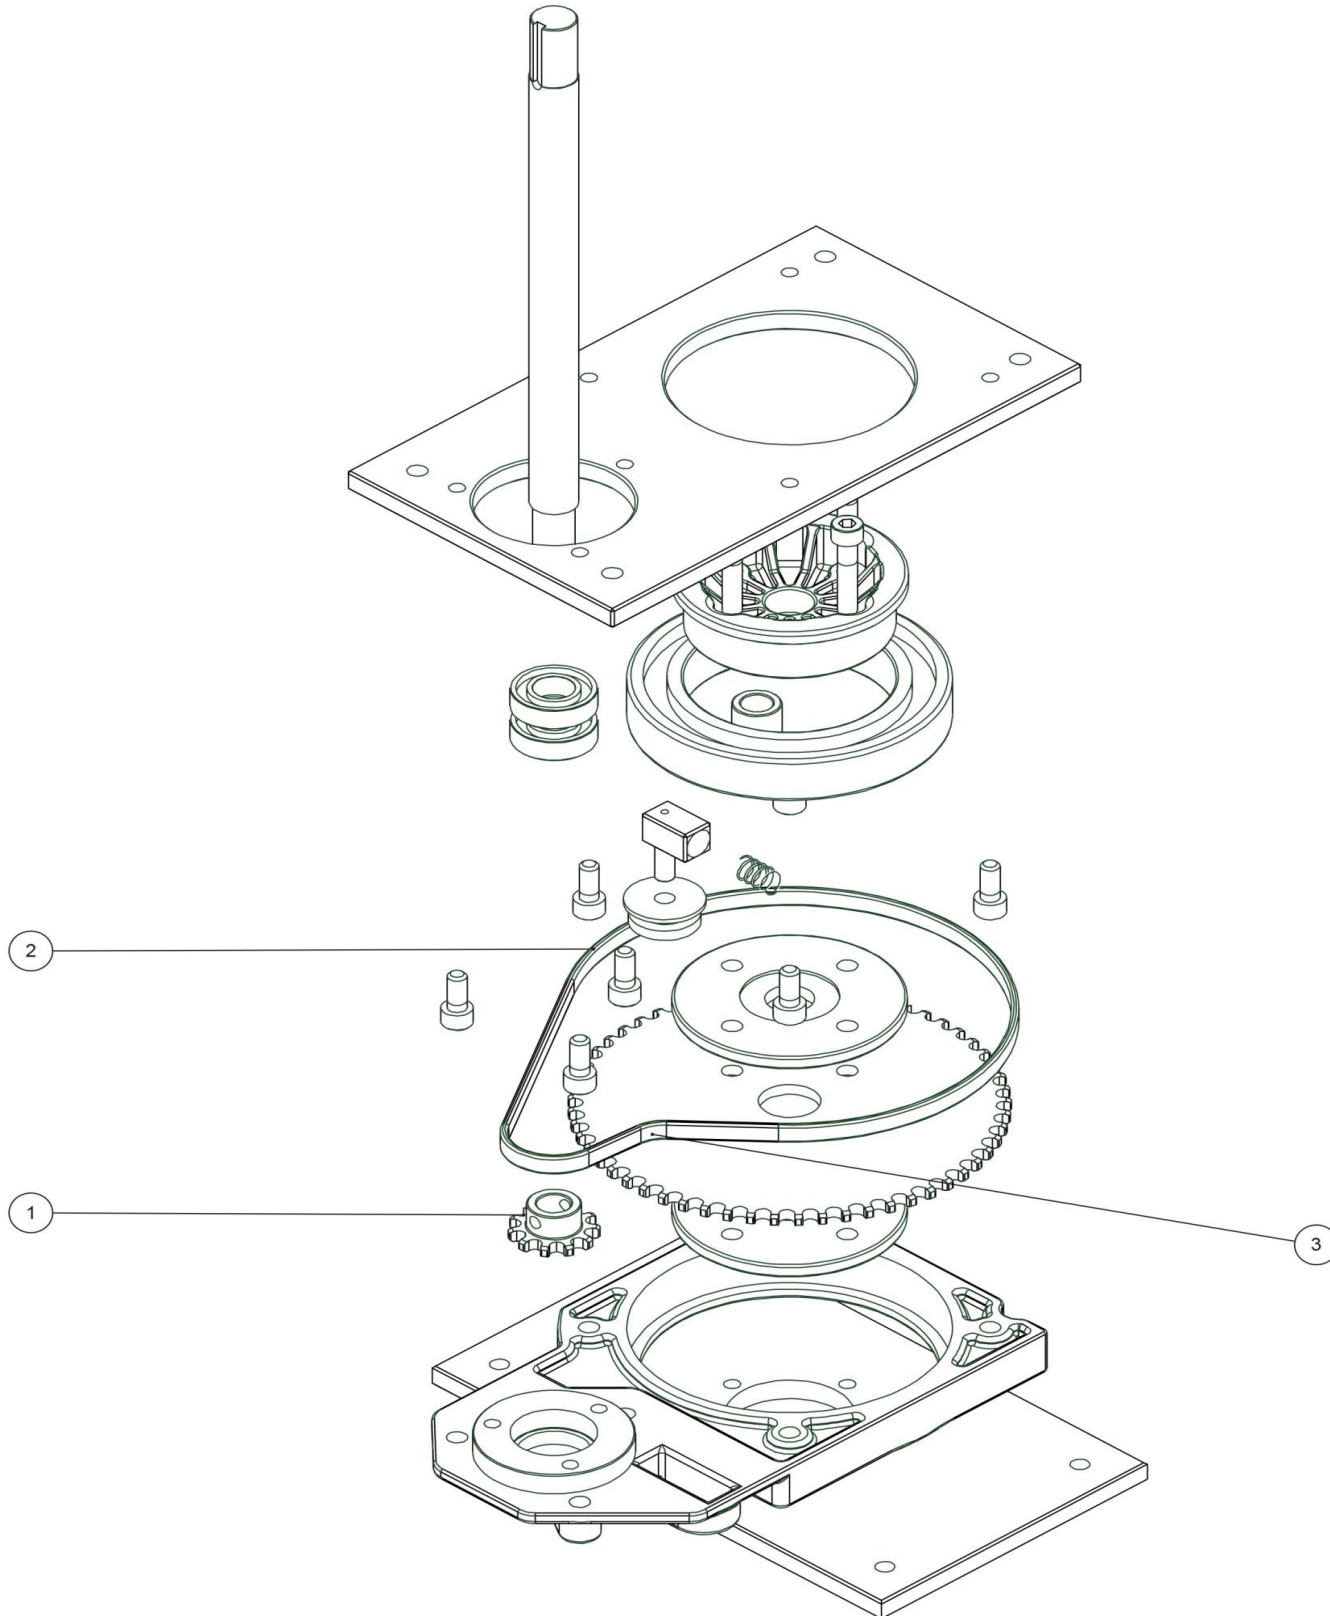

1	208151	Antriebsritzel
2	208152	Steuerkette Lenkgetriebe TTV
3	208153	Kettenschloss Lenkgetriebe TTV

NB: FOR WIRING SEE DRAWING: WD-0359, DRW-15631, DRW-13416, DRW-14741

Pos. Artikel - Nr. Bezeichnung

1	229858	Lenksäulenverkleidung vorn TTV/TRO
2	208096	Elektronikdichtung TTV
3	208097	Dichtung für Bedienerfeld Schalter (rechts) TTV
####	310062	Elektronik (Lenksäule links)-Umbausatz (MK3) für SN ab 0903...
####	310043	Elektronik-Umbausatz für TTV für SN 0903... und größer
####	310042	Elektronik-Umbausatz für TTV - MK 1 (gebaut vor 12.Jan.2009)
4	304509	Befestigungsplatte Schalter mit Ladeanzeige TTV678
####	429116	Befestigungsplatte Schalter rechts für TTV-678
5	208048	Elektronikabdeckung Bedienerfeld links TTV
6	208833	Schalterfeldabdeckung mit Ladeanzeige rechts
####	208128	Schalterfeldabdeckung rechts
7	206933	Fahrtrichtungsschalter TTV
8	321449	Druckschalter Hupe TTV
9	208138	Schlüsselschalter mit 2 Schlüsseln für TTV
10	208095	Kontaktblock für Notausschalter TTV
11	220843	Einbauswitcher blau
12	219010	U-Scheibe M 8, Form A, verzinkt
13	219018	Fächerscheibe M 8
14	219865	Linsenschraube mit Innensechskant M 8 x 40 mit Gewinde bis zum Kopf, verz.
15	219688	VA - Unterlegscheibe M 4 Form A
16	219236	Schraube M3 x 10 mm
17	404050	Montageplatte groß, schwarz lackiert
18	227587	Mittlerer Schalthebel im Deichselkopf z.B. NS. / TT / TTB
19	219587	Nylon-Distanzstück ID 5,16mm, AD 15,39mm, 15,88mm lang
20	329831	Montageplatte für Mikroschalter TTV678
21	219076	Sicherungsmutter M 5, verzinkt
22	219575	VA - Kreuzschlitzschraube M 5 x 25
23	219003	U-Scheibe M 5, Form A, verzinkt
24	219005	U-Scheibe M 5, Form G, verzinkt
25	219054	Kreuzschlitzschraube M 5 x 20, verzinkt
26	219500	VA - Schlitzschraube M 3 x 16
27	229483	Mikroschalter
28	219237	Unterlegscheibe M 3 Form A
29	219070	Sicherungsmutter M 3, verzinkt
30	219804	Schalterfeder
31	303790	Montageplatte zur Abstreiferhebelpatte, schwarz lackiert
32	329912	Lenksäulenabdeckung innen, unten
33	206959	Bowdenzug Komplettsset TTV
37A	208155	Splint
37B	208158	Kabel U Konsole TTV
37C	208154	Zugdraht Bowdenzug TTV
37D	208157	Haltebügel Bowdenzug TTV
37E	208156	Klemme Bowdenzug TTV
34	219853	VA-Sicherungsmutter
35	391191	VA - Buchse 10 mm x 8 mm x 24 mm
36	219592	Feder
37	219449	U-Scheibe M 10 Form A
38	303789	Abstreiferhebel TTV
39	219578	VA - U-Scheibe M 8 Form A
40	219078	Sicherungsmutter M 8, verzinkt
41	206991	Überzug für Abstreiferhebel TTV
42	219642	VA - Sicherungsmutter M 6
43	219045	Kreuzschlitzschraube M 5 x 16 mit Sicherungsscheibe, verzinkt