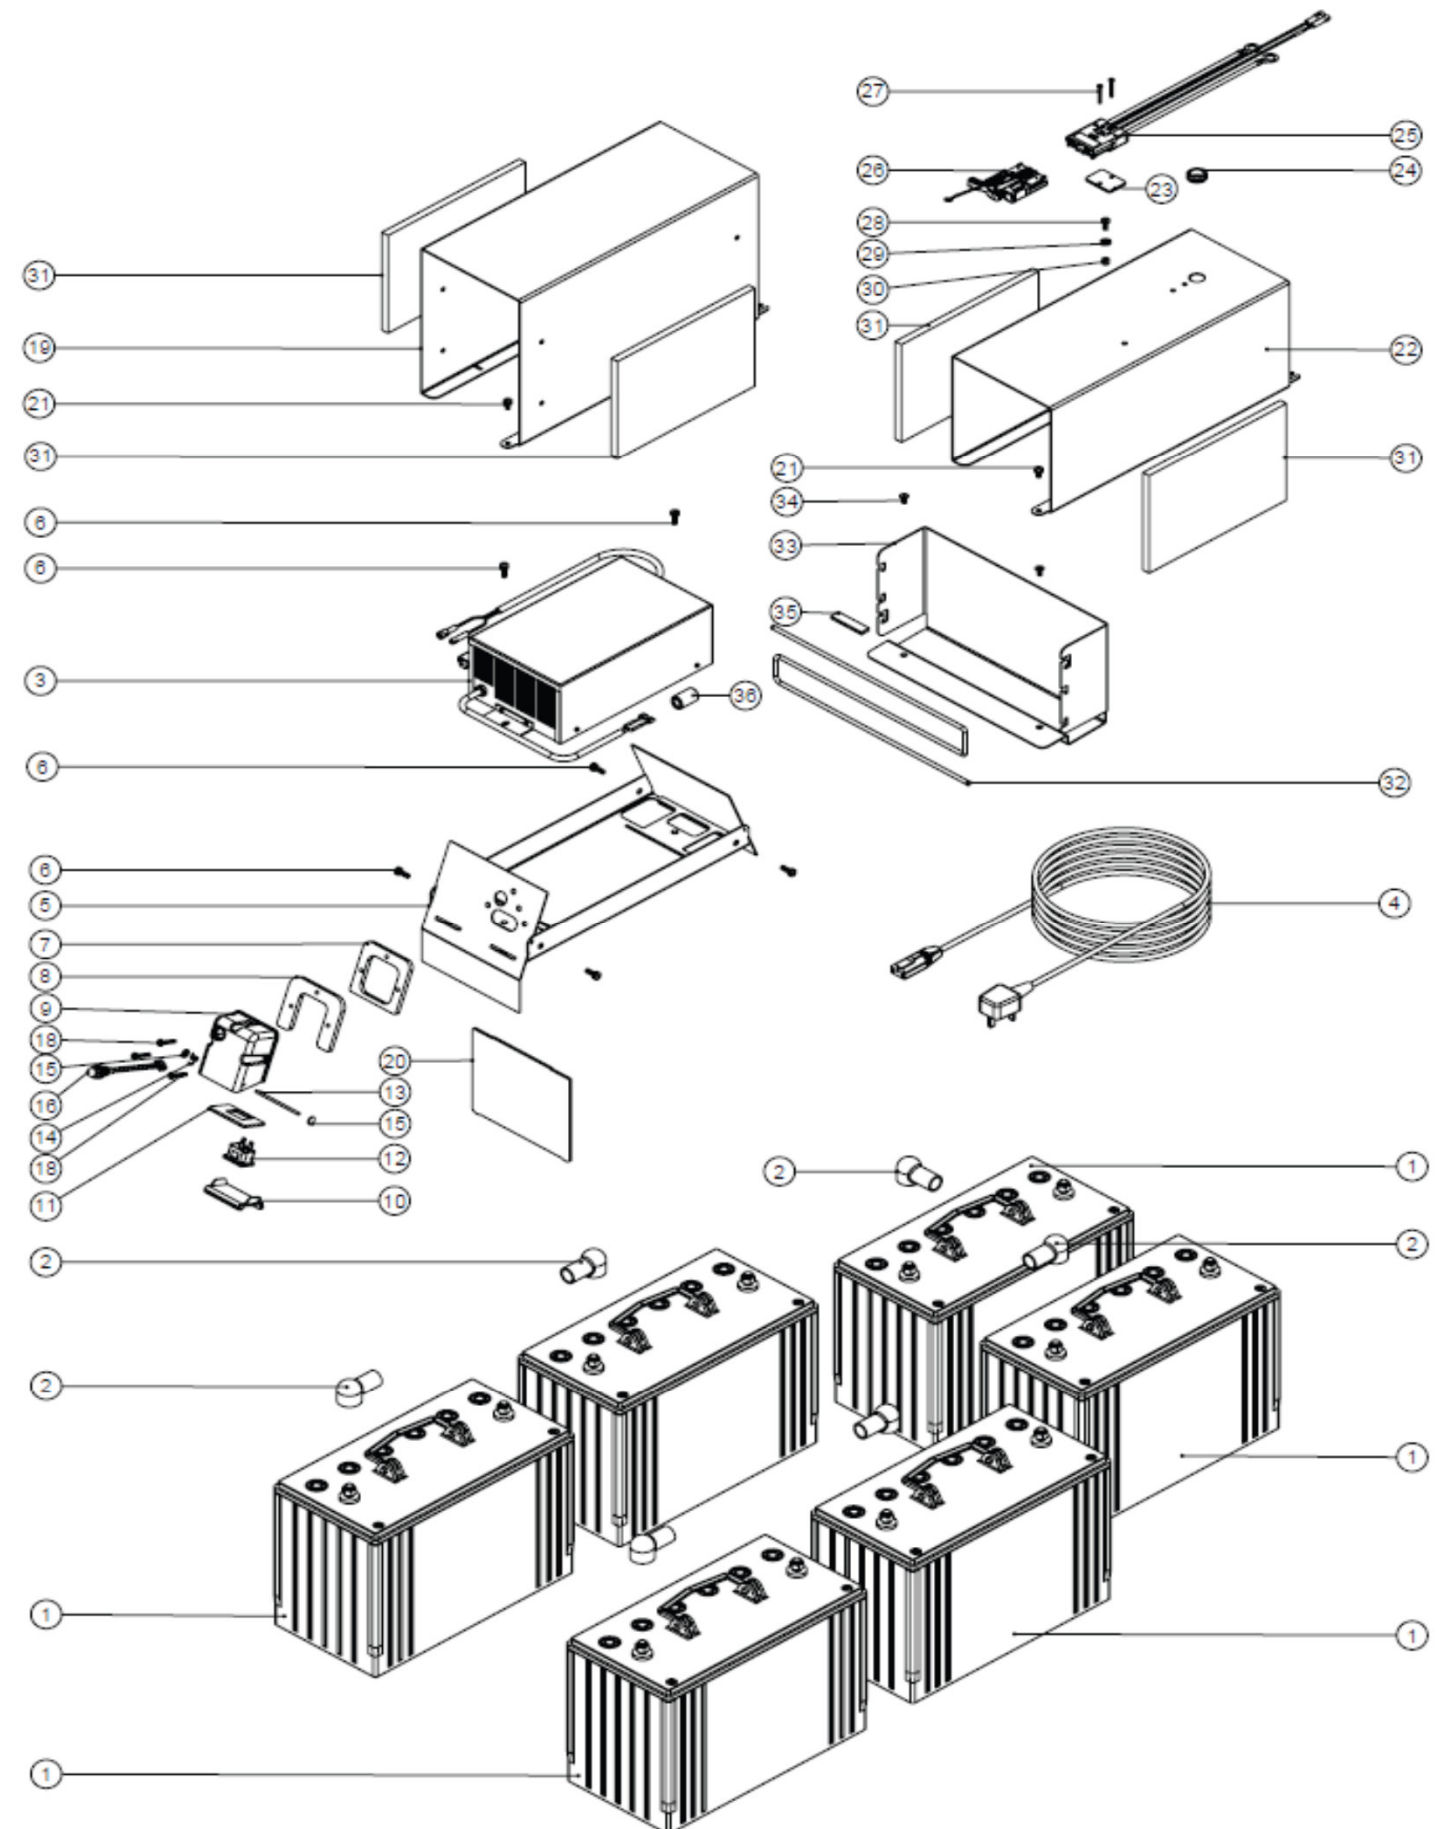

*TRO nur 4 Batterien