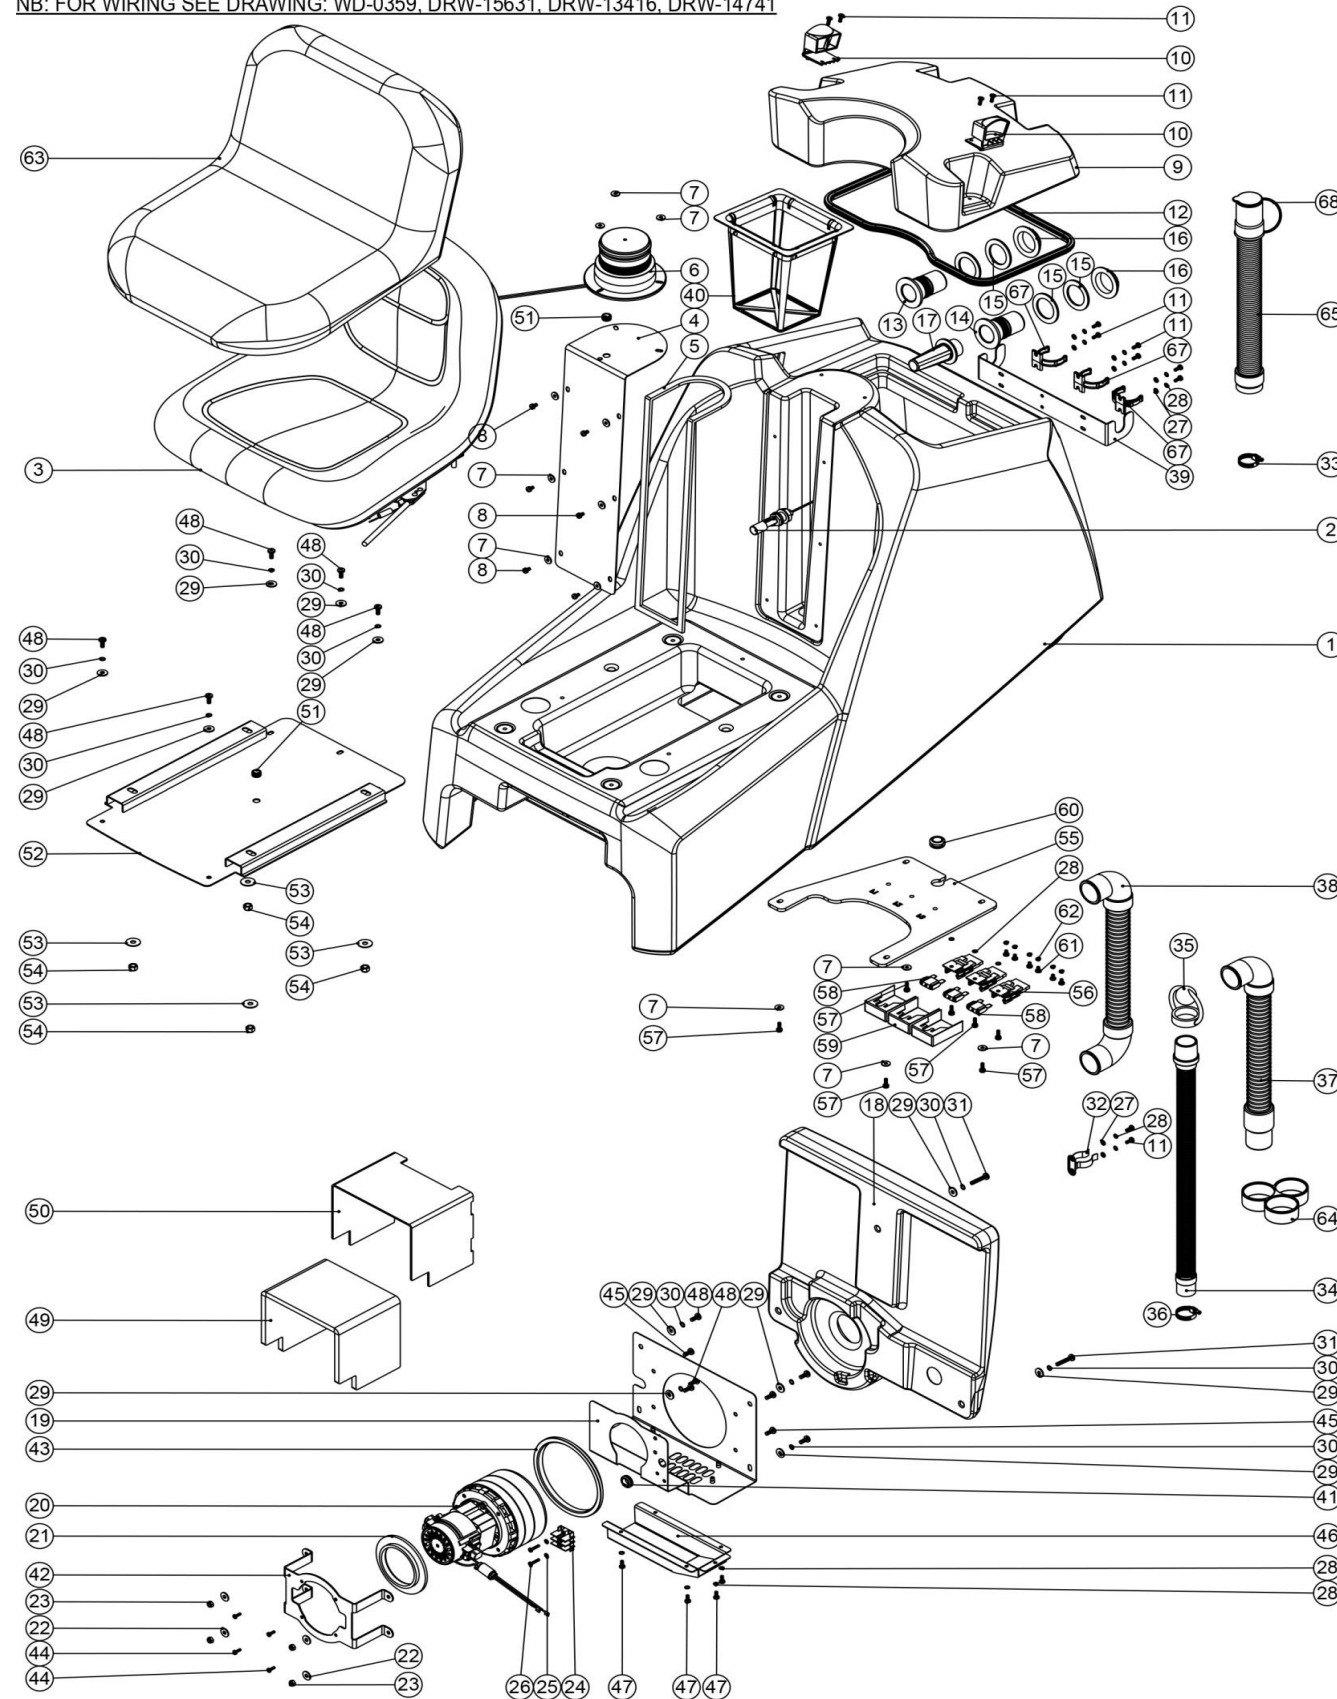

NB: FOR WIRING SEE DRAWING: WD-0359, DRW-15631, DRW-13416, DRW-14741

Pos. Artikel - Nr. Bezeichnung

1	229837	Schmutzwassertank TTV678 / TRO
2	206944	Füllstandssensor
3	206934	Fahrersitz mit Sitzschalter und Gleitschiene TTV
####	208163	Sitzschalter TTV (ohne Abbildung)
4	303824	Montageplatte Blinkleuchte TTV
5	212997	Abdichtung 6 mm x 12 mm x 12M
6	321413	Rundumblinkleuchte TTV
####	208164	Abdeckhaube gelb Blinkleuchte TTV (ohne Abbildung)
####	208165	Glühlampe für Rundumleuchte/Blinkleuchte TTV (ohne Abbildung)
####	208166	Einfassung für Rundumleuchte/Blinkleuchte TTV (ohne Abbildung)
7	219005	U-Scheibe M 5, Form G, verzinkt
8	219047	Kreuzschlitzschraube M 5 x 10 mit Sicherungsscheibe, verzinkt
9	229836	Separatordeckel TTV 678
10	229494	Clipverschluss für Separator, z.B.TT / TTB - neu
11	219049	Kreuzschlitzschraube M 5 x 12, verzinkt
12	391209	Separatordichtungsstreifen 1225mm (TTV 678)
13	237526	Schlauchanschlussstück am Separator für 38mm Saugschlauch rot
14	237018	Schlauchanschlussstück am Separator für 38mm Saugschlauch
15	219310	Gummidichtung
16	206116	Gegenmutter aus Kunststoff
17	206265	Kerzenfilter für Twintec
18	237021	Batteriefachdeckel TTV 678(3 stufiger Saugmotor)
19	303886	Montageplatte Saugmotor TTV 678
20	303880	3-stufiger Saugmotor 24V= TTV
21	202008	Dichtung am Motor
22	219647	VA - U-Scheibe, groß M 6 Form G (6,4 x 25 mm)
23	219642	VA - Sicherungsmutter M 6
24	220114	Verteiler + Klemmenblock
25	219206	U-Scheibe M 4 Form A, verzinkt
26	21990V	Schraube M4 x 20 mm POZI
27	219003	U-Scheibe M 5, Form A, verzinkt
28	219016	Fächerscheibe M 5
29	219008	U-Scheibe M 6, Form G, verzinkt
30	219544	Fächerscheibe M 6
31	219268	Kreuzschlitzschraube M 6 x 35, verzinkt
32	206818	Schlauchclip z.B. für TTV
33	206209	Schlauchselle 32-44mm
34	213025	Ablaufschlauch weiß ca. 600 mm lang (1x Gummistutzen)
35	206111	Schlauchverschluss (Ball)
36	219674	VA-Schlauchselle 30 - 40 mm
37	213059	Saugschlauch zum Abstreifer 1480 mm x 38 mm lang TTV678/TRO650
38	213060	Saugschlauch zum Saugmotor 1060mm x 38 mm TTV678/TRO6580
39	329904	Haltewinkel TTV 678
40	206439	Filterkorb im Twintec-Schmutzwassertank
41	219631	19MM GROMMET (PV74)
42	329987	Motorhalterung
43	237032	Motordichtung
44	219569	VA - Schraube für Kunststoffe 8 x 1/2
45	219646	VA - Schraube M6 x 16 mm Pozi
46	329989	Schalldämpfer Saugmotor TTV678
47	219740	VA -Kreuzschlitzschraube M 5 x 12
48	219618	VA - Kreuzschlitzschraube M 6 x 16
49	208274	Geräuschdämmung TTV