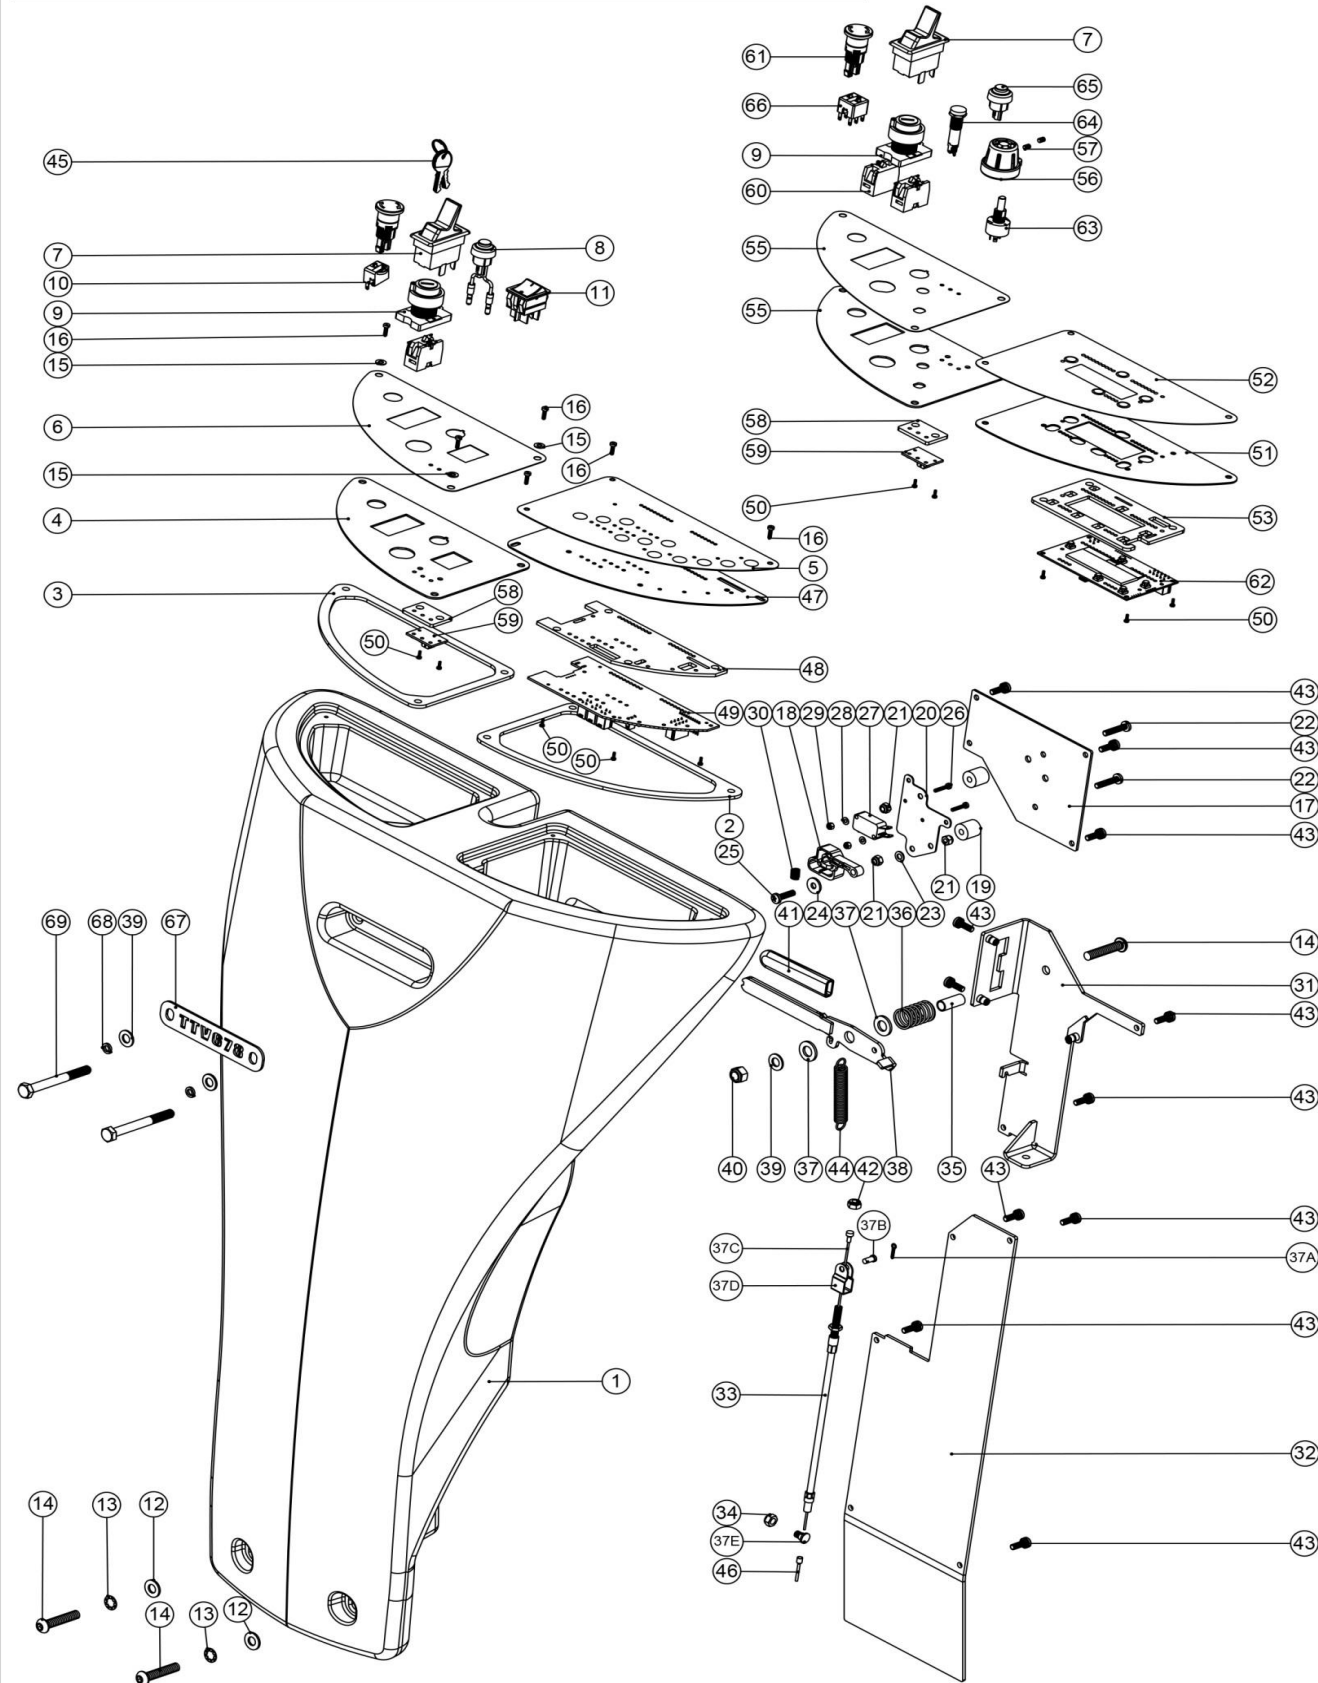

1	208151	Antriebsritzel
2	208152	Steuerkette Lenkgetriebe TTV
3	208153	Kettenschloss Lenkgetriebe TTV

NB: FOR WIRING SEE DRAWING: WD-0359, DRW-15631, DRW-13416, DRW-14741

Pos. Artikel - Nr. Bezeichnung

1	229858	Lenksäulenverkleidung vorn TTV/TRO
2	208096	Elektronikdichtung TTV
3	208097	Dichtung für Bedienerfeld Schalter (rechts) TTV
####	310062	Elektronik (Lenksäule links)-Umbausatz (MK3) für SN ab 0903...
####	310043	Elektronik-Umbausatz für TTV für SN 0903... und größer
####	310042	Elektronik-Umbausatz für TTV - MK 1 (gebaut vor 12.Jan.2009)
4	304509	Befestigungsplatte Schalter mit Ladeanzeige TTV678
####	429116	Befestigungsplatte Schalter rechts für TTV-678
5	208048	Elektronikabdeckung Bedienerfeld links TTV
6	208833	Schalterfeldabdeckung mit Ladeanzeige rechts
####	208128	Schalterfeldabdeckung rechts
7	206933	Fahrtrichtungsschalter TTV
8	321449	Druckschalter Hupe TTV
9	208138	Schlüsselschalter mit 2 Schlüsseln für TTV
10	208095	Kontaktblock für Notausschalter TTV
11	220843	Einbauswitcher blau
12	219010	U-Scheibe M 8, Form A, verzinkt
13	219018	Fächerscheibe M 8
14	219865	Linsenschraube mit Innensechskant M 8 x 40 mit Gewinde bis zum Kopf, verz.
15	219688	VA - Unterlegscheibe M 4 Form A
16	219236	Schraube M3 x 10 mm
17	404050	Montageplatte groß, schwarz lackiert
18	227587	Mittlerer Schalthebel im Deichselkopf z.B. NS. / TT / TTB
19	219587	Nylon-Distanzstück ID 5,16mm, AD 15,39mm, 15,88mm lang
20	329831	Montageplatte für Mikroschalter TTV678
21	219076	Sicherungsmutter M 5, verzinkt
22	219575	VA - Kreuzschlitzschraube M 5 x 25
23	219003	U-Scheibe M 5, Form A, verzinkt
24	219005	U-Scheibe M 5, Form G, verzinkt
25	219054	Kreuzschlitzschraube M 5 x 20, verzinkt
26	219500	VA - Schlitzschraube M 3 x 16
27	229483	Mikroschalter
28	219237	Unterlegscheibe M 3 Form A
29	219070	Sicherungsmutter M 3, verzinkt
30	219804	Schalterfeder
31	303790	Montageplatte zur Abstreiferhebelpatte, schwarz lackiert
32	329912	Lenksäulenabdeckung innen, unten
33	206959	Bowdenzug Komplettsset TTV
37A	208155	Splint
37B	208158	Kabel U Konsole TTV
37C	208154	Zugdraht Bowdenzug TTV
37D	208157	Haltebügel Bowdenzug TTV
37E	208156	Klemme Bowdenzug TTV
34	219853	VA-Sicherungsmutter
35	391191	VA - Buchse 10 mm x 8 mm x 24 mm
36	219592	Feder
37	219449	U-Scheibe M 10 Form A
38	303789	Abstreiferhebel TTV
39	219578	VA - U-Scheibe M 8 Form A
40	219078	Sicherungsmutter M 8, verzinkt
41	206991	Überzug für Abstreiferhebel TTV
42	219642	VA - Sicherungsmutter M 6
43	219045	Kreuzschlitzschraube M 5 x 16 mit Sicherungsscheibe, verzinkt