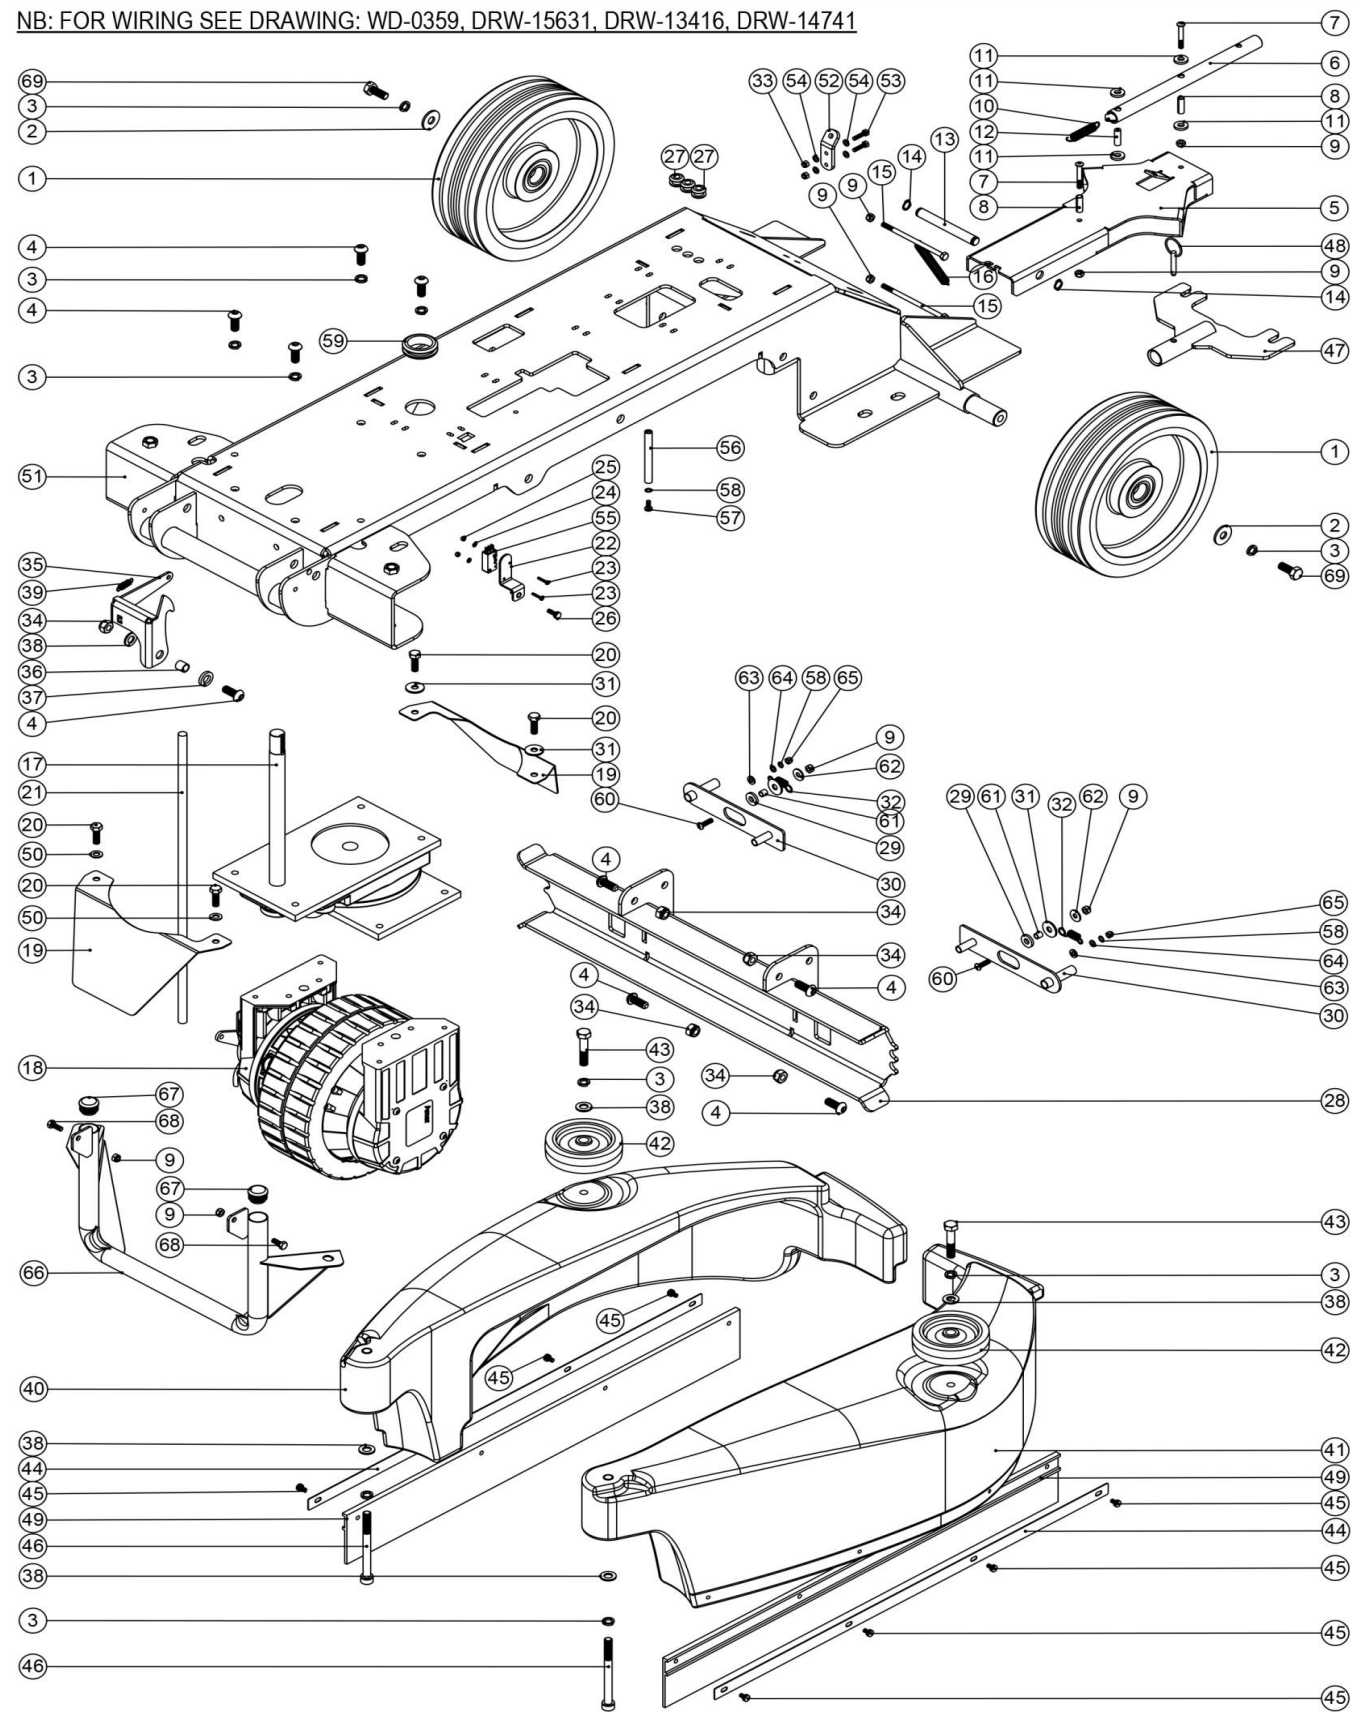

NB: FOR WIRING SEE DRAWING: WD-0359, DRW-15631, DRW-13416, DRW-14741

53	291029	VA - Sechskantschraube M 5 x 20
54	219355	VA - U-Scheibe M 5 Form A (klein)
55	208748	Mikroschalter Bürstendeck
56	208804	87mm Aluminium Abstandshülse
57	219049	Kreuzschlitzschraube M 5 x 12, verzinkt
58	219016	Fächerscheibe M 5
59	208144	Gummidurchführung 38 mm Ø
60	291010	Halbrundkopf-Schraube M 6 x 20 mm
61	208475	Abstandhalter 8mm
62	219647	VA - U-Scheibe, groß M 6 Form G (6,4 x 25 mm)
63	21927V	Unterlegscheibe M 6 Form A
64	219003	U-Scheibe M 5, Form A, verzinkt
65	219093	Hutmutter M 5
66	404161	Stoßleiste
67	20637V	"Verschlussstopfen 1"" (25,4 mm)"
68	219719	VA - Sechskantschraube M 6 x 16
69	219909	VA - Sechskantschraube M10 x 25mm