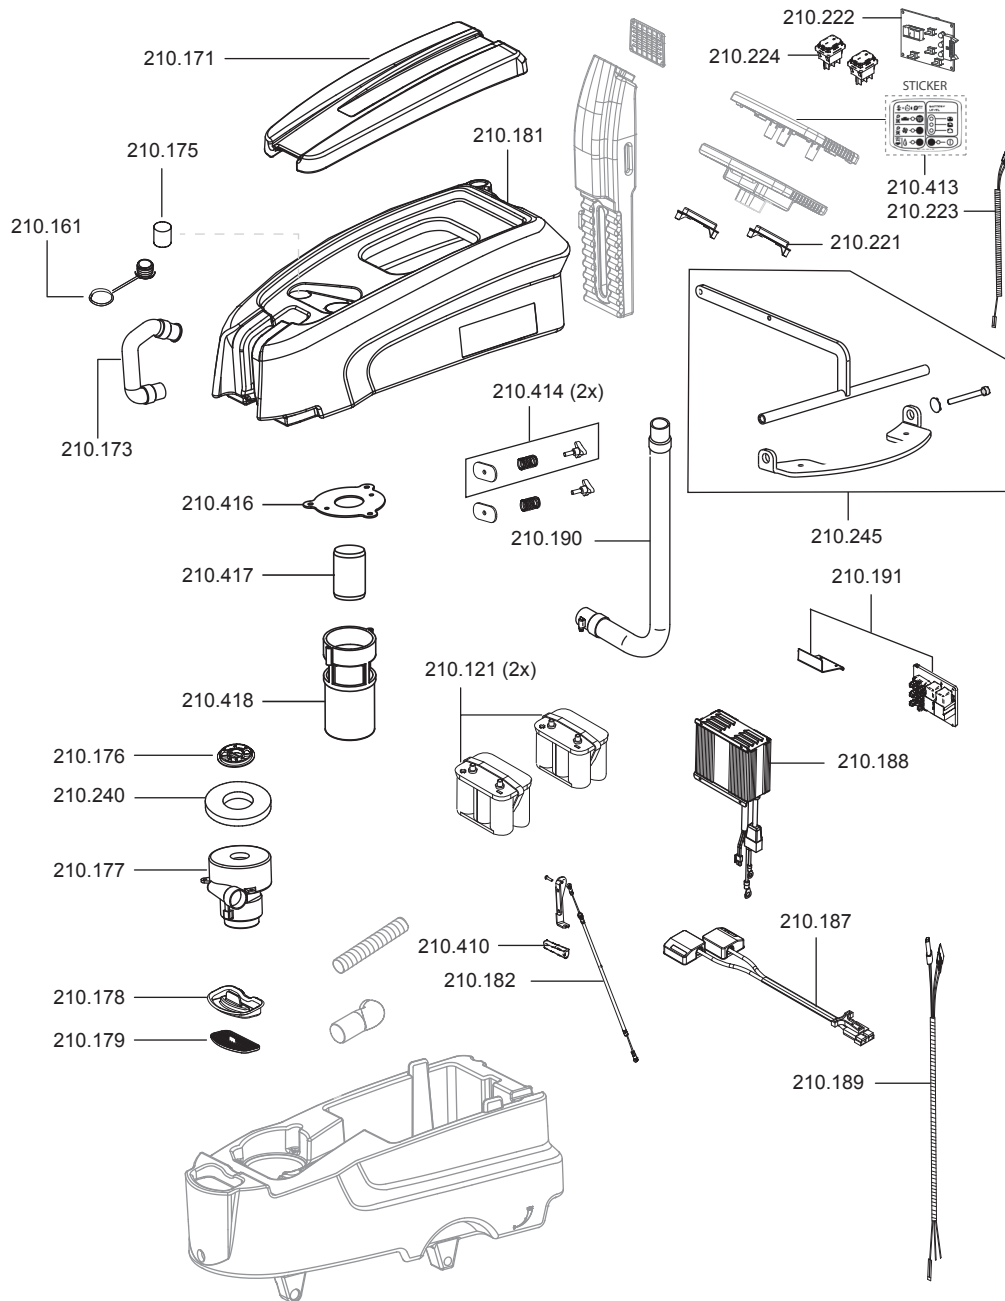

CAMIRA

Artikel-Nr. Beschreibung

Ersatzteile Scheuersaugmaschine Camira

210121	Batterie, Gel-, Sonnenschein
210161	Deckel für Ablassschlauch
210171	Deckel, Schmutzwassertank
210173	Ablassschlauch
210175	Ansaugfilter, Motor
210176	Berührschutz, Motor
210177	Gebläsemotor 400 Watt
210178	Deckel, Frischwasser
210179	Frishwassersieb
210181	Schmutzwasserbehälter
210182	Bowdenzug
210187	Verbindungskabel Batterie - Ladegerät
210188	Ladegerät, intern
210189	Kabelsatz
210190	Saugschlauch
210191	Elektronik, Steuerung
210221	Taster
210222	Elektronik, Bedienfeld
210223	Kabelstrang
210224	Schalter elektrisch
210240	Schaumstoffdichtung Saugmotor
210245	Aufhängungs-Set Saugbalken
210410	Griff Bowdenzug
210413	Label Bedienfeld
210414	Fixier-Set, Bedieneinheit
210416	Halteblech, Schwimmer
210417	Schwimmer
210418	Schwimmergehäuse

CAMIRA

Artikel-Nr. Beschreibung

Ersatzteile Scheuersaugmaschine Camira

210145	Knebelmutter M6, Saugbalken
210172	Kantenschutzprofil Gummi (Set, 2x)
210184	Kugelhahn
210185	Winkelfitting
210186	Winkelfitting
210196	Gabelkopf mit Gewindebohrung M6
210197	Magnetventil
210198	Schauglas mit Frischwassersieb
210199	Achse, Rad
210200	Deckel, Frischwasserablauf
210201	Spritzschutz, Bürste/Pad
210202	Motor 400 Watt
210203	Rad, Anfahr-
210204	Achse, Anfahr-Rad
210205	Hülse
210206	Flansch
210207	Passfeder 6x6x12
210208	Flansch-Set, Antrieb
210209	Gummilippe, vorne
210210	Gummilippe, hinten
210211	Befestigungsleiste, Saugbalken vorne
210212	Befestigungsleiste, Saugbalken hinten
210215	Anfahr-Rad, Saugbalken
210216	Gleitlager, Anfahr-Rad
210217	Dämmschaum, Abluft
210225	Kabelhalterung
210230	Schrubbürste, 432 mm, (Mittel)
210242	Träger Saugbalken
210244	Saugbalken kplt.
210434	Rad kugelgelagert, Saugbalken