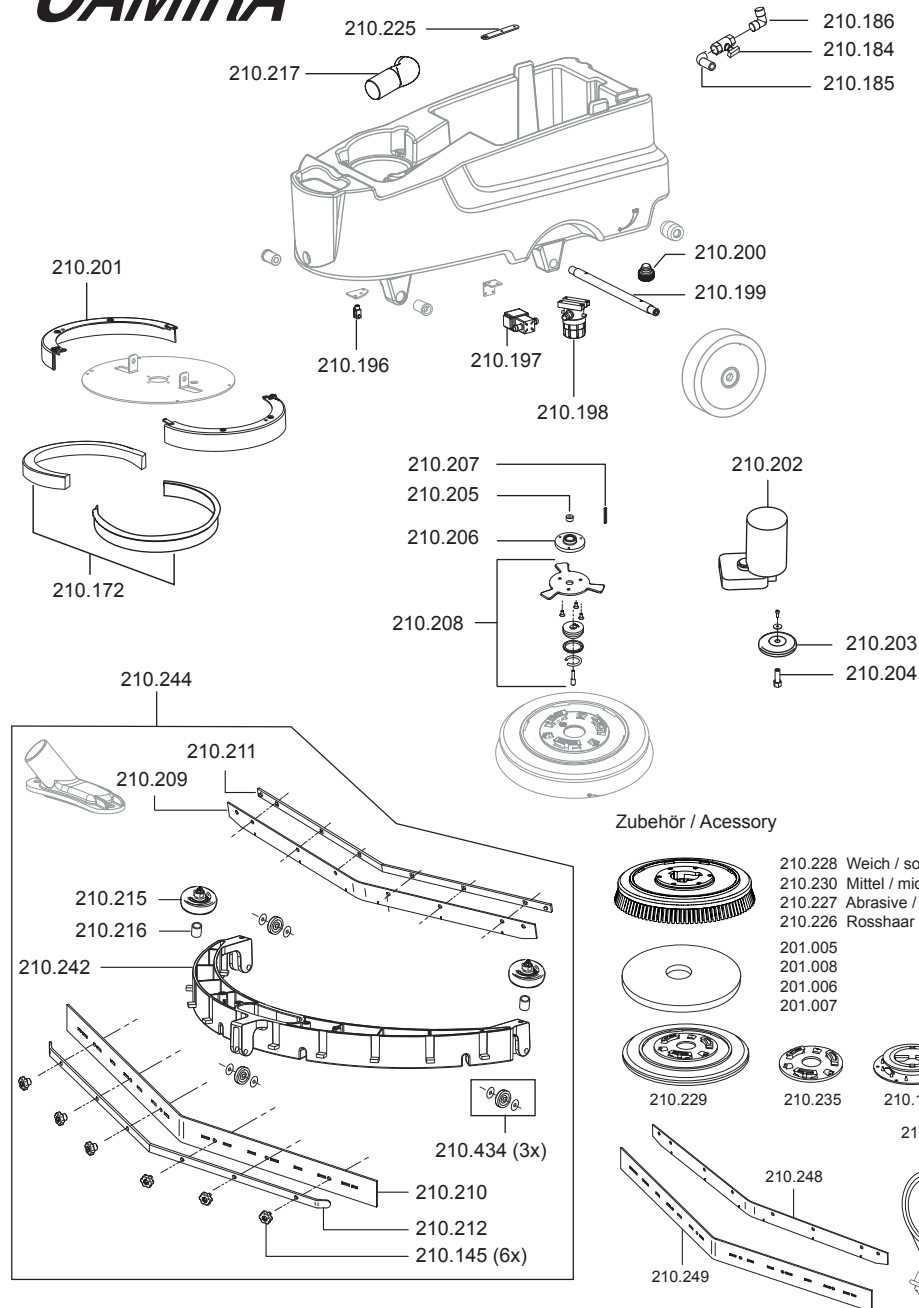

CAMIRA

Artikel-Nr. Beschreibung

Ersatzteile Scheuersaugmaschine Camira

210121	Batterie, Gel-, Sonnenschein
210161	Deckel für Ablassschlauch
210171	Deckel, Schmutzwassertank
210173	Ablassschlauch
210175	Ansaugfilter, Motor
210176	Berührschutz, Motor
210177	Gebläsemotor 400 Watt
210178	Deckel, Frischwasser
210179	Frishwassersieb
210181	Schmutzwasserbehälter
210182	Bowdenzug
210187	Verbindungskabel Batterie - Ladegerät
210188	Ladegerät, intern
210189	Kabelsatz
210190	Saugschlauch
210191	Elektronik, Steuerung
210221	Taster
210222	Elektronik, Bedienfeld
210223	Kabelstrang
210224	Schalter elektrisch
210240	Schaumstoffdichtung Saugmotor
210245	Aufhängungs-Set Saugbalken
210410	Griff Bowdenzug
210413	Label Bedienfeld
210414	Fixier-Set, Bedieneinheit
210416	Halteblech, Schwimmer
210417	Schwimmer
210418	Schwimmergehäuse

CAMIRA

Artikel-Nr. Beschreibung

Ersatzteile Scheuersaugmaschine Camira

210145	Knebelmutter M6, Saugbalken
210172	Kantenschutzprofil Gummi (Set, 2x)
210184	Kugelhahn
210185	Winkelfitting
210186	Winkelfitting
210196	Gabelkopf mit Gewindebohrung M6
210197	Magnetventil
210198	Schauglas mit Frischwassersieb
210199	Achse, Rad
210200	Deckel, Frischwasserablauf
210201	Spritzschutz, Bürste/Pad
210202	Motor 400 Watt
210203	Rad, Anfahr-
210204	Achse, Anfahr-Rad
210205	Hülse
210206	Flansch
210207	Passfeder 6x6x12
210208	Flansch-Set, Antrieb
210209	Gummilippe, vorne
210210	Gummilippe, hinten
210211	Befestigungsleiste, Saugbalken vorne
210212	Befestigungsleiste, Saugbalken hinten
210215	Anfahr-Rad, Saugbalken
210216	Gleitlager, Anfahr-Rad
210217	Dämmschaum, Abluft
210225	Kabelhalterung
210230	Schrubbürste, 432 mm, (Mittel)
210242	Träger Saugbalken
210244	Saugbalken kplt.
210434	Rad kugelgelagert, Saugbalken