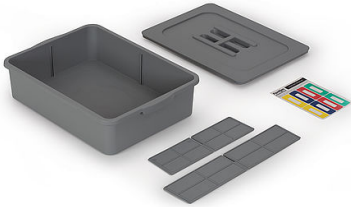

# SMD SET F SCHUBLADE 18 L MIT DECKEL SET CKS 630 C / FANTOM

## Beschreibung

Set, passend für die Fantom Serie, bestehend aus einer Schublade 18 l, ein Deckel mit Griffmulden, ein 4-Fach-Unterteiler und farbige Aufkleber zur Kennzeichnung. Für die Benutzung ist das Befestigungsset BFS Set F nötig.

## Eigenschaften

Artikelnummer	180-110-18-004
Abmessungen	50 cm x 37 cm x 13 cm
Gewicht	2.2 kg