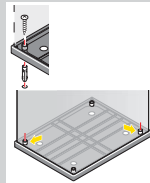

2020-589

4 007126 058904