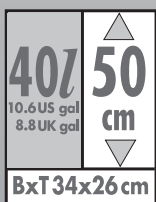

E

Contenedor de residuos de gran volumen

- Cuerpo rectangular de acero fino o chapa de acero revestido • Tapa y base de plástico muy resistente • Tapa oscilante dividida, autocerrante • 4 pies antideslizantes
- Volumen: 40 l • Con bastidor de fijación de la bolsa de basura patentado • Embalaje plano pero se monta rápidamente

* mit Rollen + 6 cm

		
A x B x C (cm)	VE	120 x 80
53 x 35 x 8	1	60

Die Großraum-Abfallbox mit selbstschließendem Schwingdeckel.

- Rechteck-Gehäuse aus Edelstahl oder korrosionsfest beschichtetem Stahlblech • Deckel und Boden aus hochfestem Kunststoff
- Selbstschließender, zweigeteilter Schwingdeckel • 4 Anti-Rutsch-Füße • Fassungsvermögen: 40 l • Mit patentiertem Müllbeutel-Klemmrahmen • Flach verpackt, aber schnell zusammengebaut